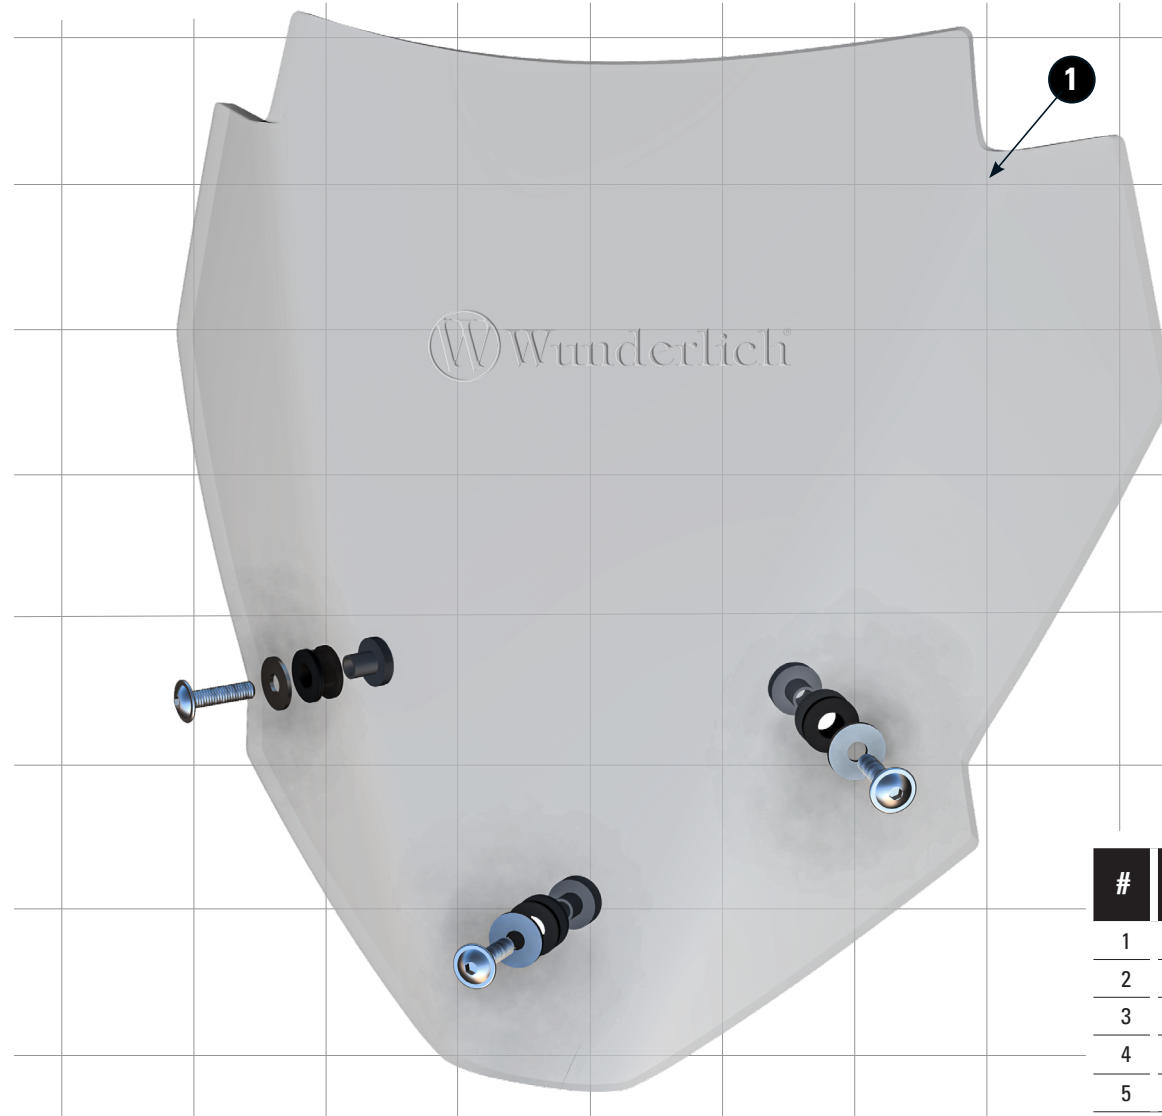

# VERKLEIDUNGSSSCHEIBE

Windshield | Parabrezza | Pare-brise | Parabrisas

Art.-Nr: 35755-00x

Verkleidungsscheibe/windshield

LEGENDE/KEY/FILE LÉGENDE

- Anbau Tipp**  
Fitting tip  
Astuce de montage
- Schraube**  
Screw  
Vis
- Vergrößerung**  
Magnification  
Grossissement
- Drehmoment**  
Torque  
Torque
- Achtung**  
Attention  
Attention
- Schraubensicherung**  
Thread locking fluid  
Freiniflets
- Montagepaste**  
Fitting lubricant  
Lubrifiant de montage
- Reiniger**  
Cleaner  
Nettoyant

#	BEZEICHNUNG / DESCRIPTION DE EN FR <small>Die Farben der Abbildungen dienen nur der Veranschaulichung. The colors are for illustrating purposes only. Les couleurs utilisées sont à titre indicatif seulement.</small>	DIN	ISO	MENGE QUANTITY
1	Verkleidungsscheibe / windshield			1
2	Linsenflanschschraube / lens head screw M5x20mm 4Nm	7381SA2	7381SA2	3
3	U-Scheibe / washer M5	9021SA2	7093	3
4	Gummitülle / rubber grommet			3
5	Stufenhülse / grade sleeve			3