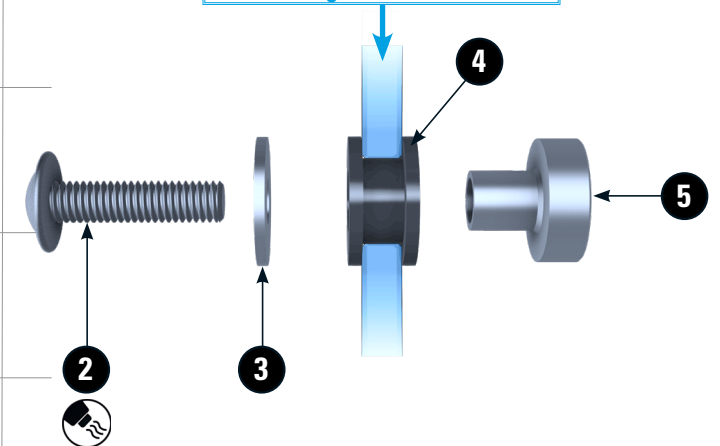

# VERKLEIDUNGSSSCHEIBE

Windshield | Parabrezza | Pare-brise | Parabrisas

Art.-Nr: 35755-00x

Verkleidungsscheibe/windshield

LEGENDE/KEY/FILE LÉGENDE

- Anbau Tipp**  
Fitting tip  
Astuce de montage
- Schraube**  
Screw  
Vis
- Vergrößerung**  
Magnification  
Grossissement
- Drehmoment**  
Torque  
Torque
- Achtung**  
Attention  
Attention
- Schraubensicherung**  
Thread locking fluid  
Freiniflets
- Montagepaste**  
Fitting lubricant  
Lubrifiant de montage
- Reiniger**  
Cleaner  
Nettoyant

#	BEZEICHNUNG / DESCRIPTION DE EN FR <small>Die Farben der Abbildungen dienen nur der Veranschaulichung. The colors are for illustrating purposes only. Les couleurs utilisées sont à titre indicatif seulement.</small>	DIN	ISO	MENGE QUANTITY
1	Verkleidungsscheibe / windshield			1
2	Linsenflanschschraube / lens head screw M5x20mm 4Nm	7381SA2	7381SA2	3
3	U-Scheibe / washer M5	9021SA2	7093	3
4	Gummitülle / rubber grommet			3
5	Stufenhülse / grade sleeve			3