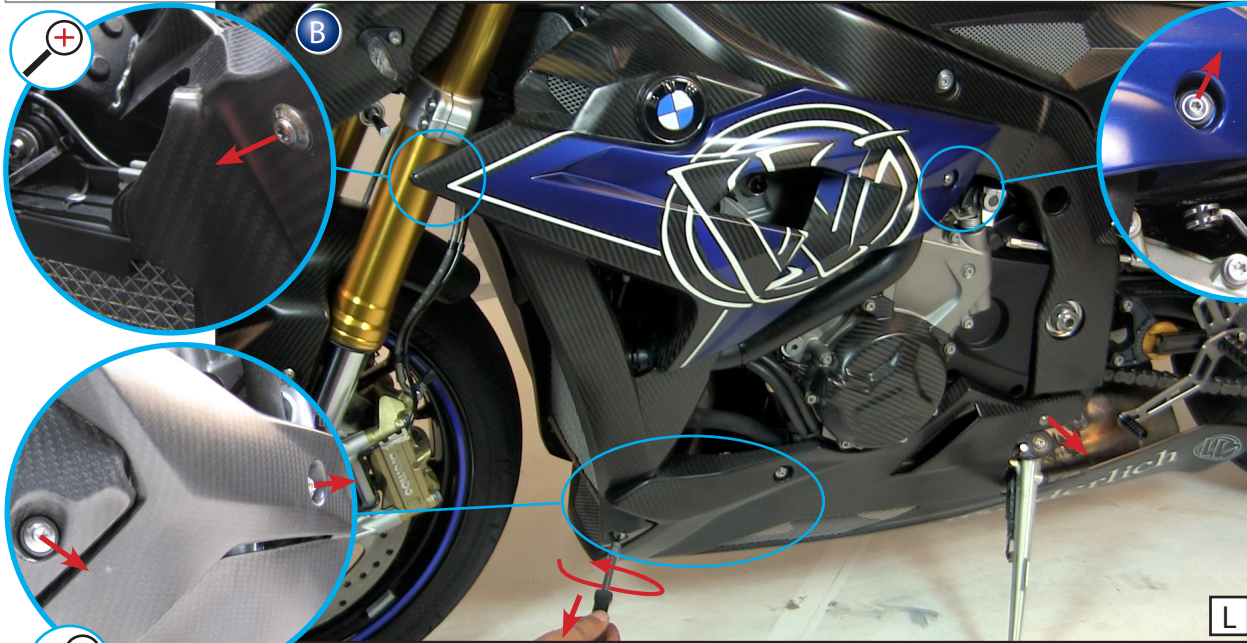

Sturzpad  
BMW S 1000 R

Bestellnummer 35831-003/004

Crash pad  
BMW S1000 R

Part Number 35831-003/004

Crash pad  
BMW S1000 R

Codice 35831-003/004

Crash pad  
BMW S1000 R

Pièce 35831-003/004

Crash pad  
BMW S1000 R

Pieza 35831-003/004

 Seitenverkleidung in umgekehrter Reihenfolge (Bild B) montieren!  
 Side paneling in the reverse order (picture B) assemble!