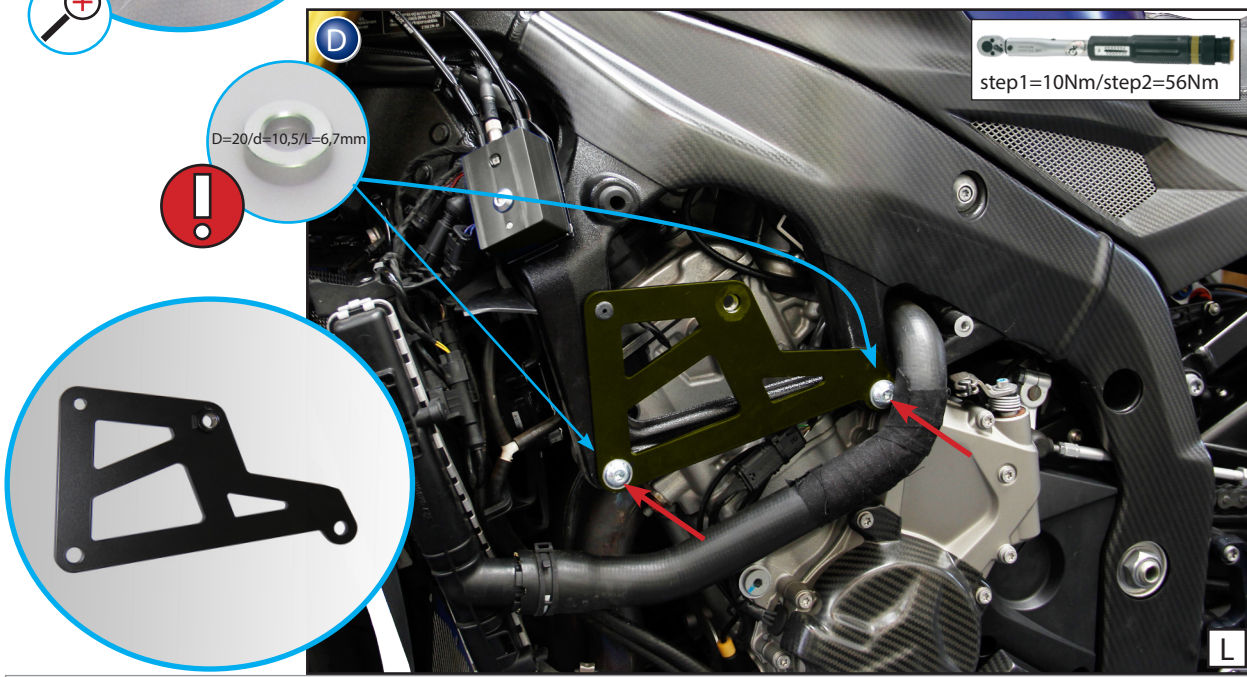

Sturzpad  
BMW S 1000 R

Bestellnummer 35831-003/004

Crash pad  
BMW S1000 R

Part Number 35831-003/004

Crash pad  
BMW S1000 R

Codice 35831-003/004

Crash pad  
BMW S1000 R

Pièce 35831-003/004

Crash pad  
BMW S1000 R

Pieza 35831-003/004

 Seitenverkleidung in umgekehrter Reihenfolge (Bild B) montieren!  
 Side paneling in the reverse order (picture B) assemble!