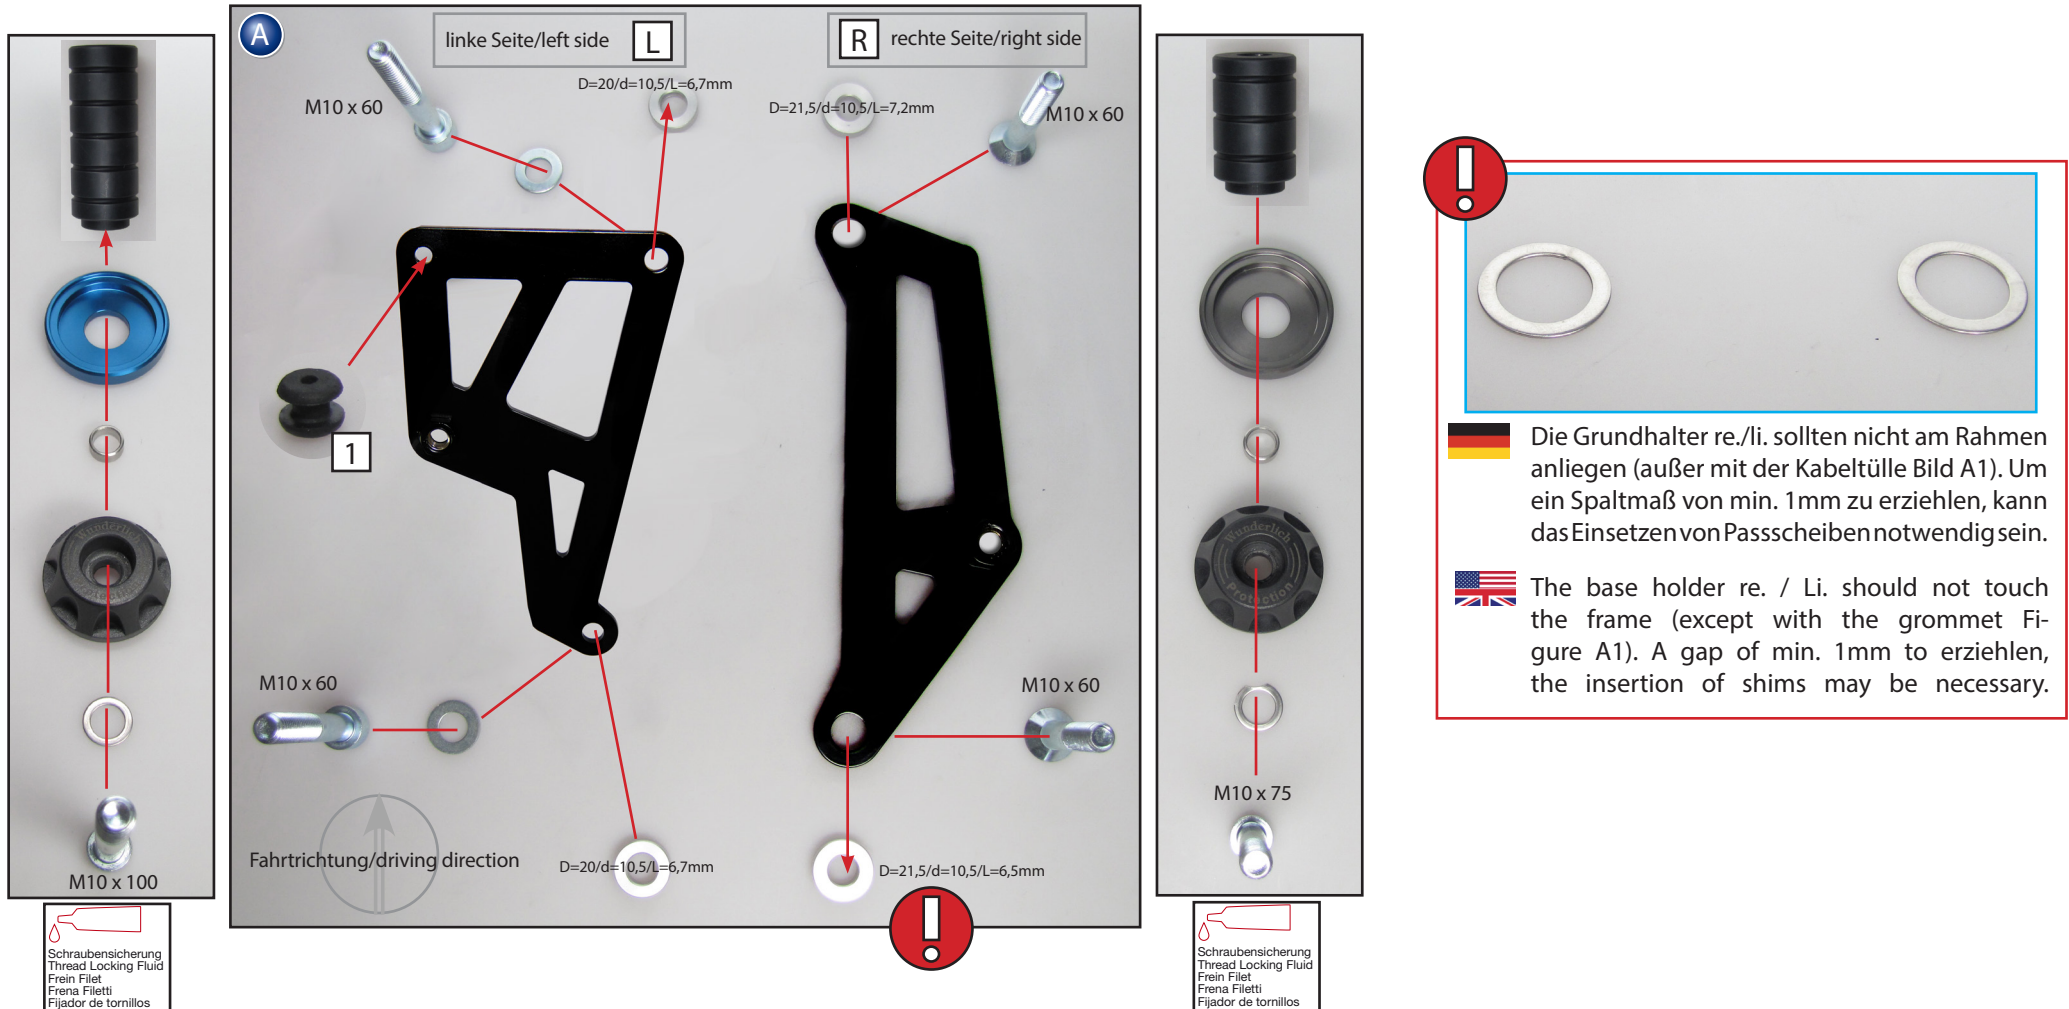

Sturzpad  
BMW S 1000 R

Bestellnummer 35831-003/004

Crash pad  
BMW S1000 R

Part Number 35831-003/004

Crash pad  
BMW S1000 R

Codice 35831-003/004

Crash pad  
BMW S1000 R

Pièce 35831-003/004

Crash pad  
BMW S1000 R

Pieza 35831-003/004

 Seitenverkleidung in umgekehrter Reihenfolge (Bild B) montieren!  
 Side paneling in the reverse order (picture B) assemble!