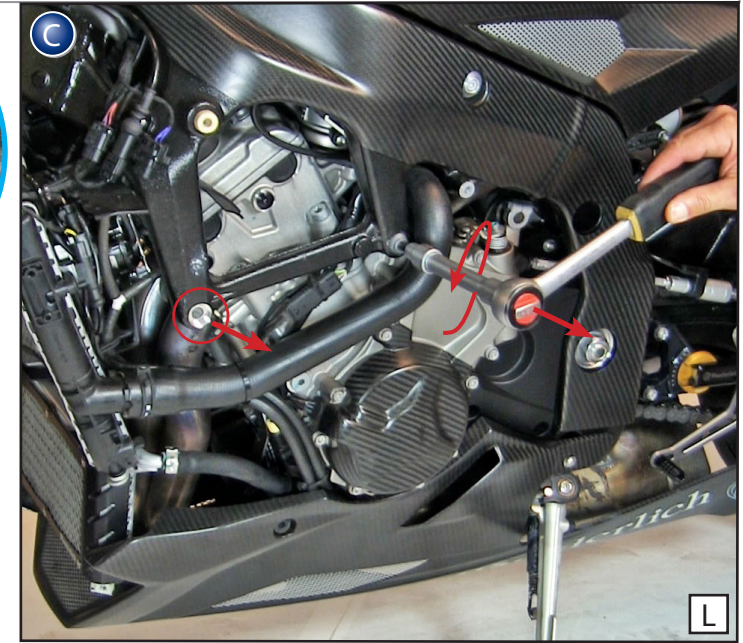

Sturzpad  
BMW S 1000 R

Bestellnummer 35831-003/004

Crash pad  
BMW S1000 R

Part Number 35831-003/004

Crash pad  
BMW S1000 R

Codice 35831-003/004

Crash pad  
BMW S1000 R

Pièce 35831-003/004

Crash pad  
BMW S1000 R

Pieza 35831-003/004

 Seitenverkleidung in umgekehrter Reihenfolge (Bild B) montieren!  
 Side paneling in the reverse order (picture B) assemble!