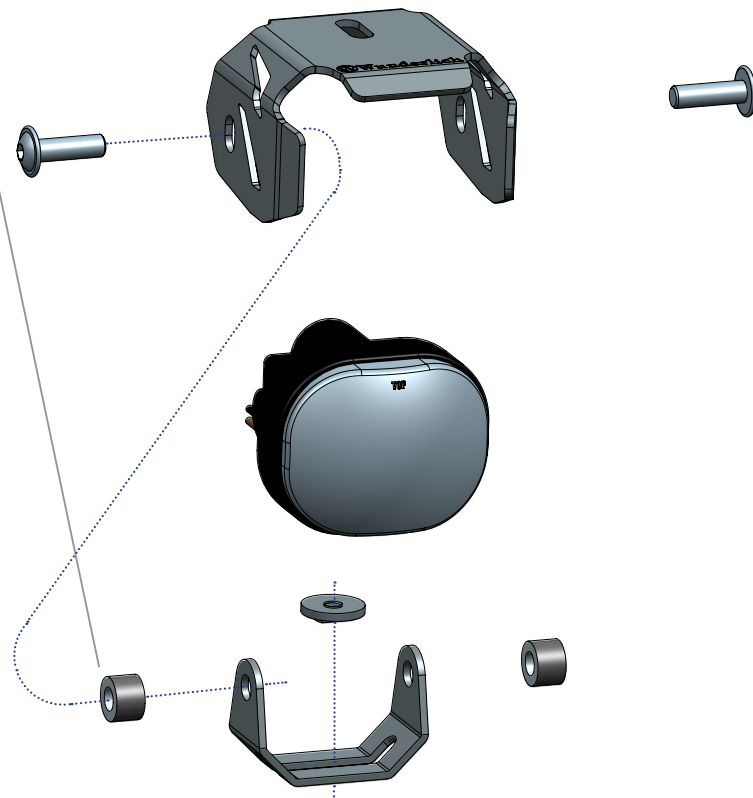

Austauschkit LED

Replacement kit LED

Kit di ricambio LED

Kit de remplacement  
LED

Kit LED de requesto

Art.Nr.: 28365

001/002

**Hülse**  
**washer**

D=12,0/d=6,5/h=8,0mm

**Electrics****Plug & play replacement****M6x20****4Nm** Drehmoment  
TorqueNews, Shop, Downloads + Informationen:  
[www.wunderlich.de](http://www.wunderlich.de)Kataloganforderung + Downloads:  
[www.wunderlich.de/Katalog](http://www.wunderlich.de/Katalog)Catalogue download (English):  
[www.wunderlich.de/en](http://www.wunderlich.de/en)General information, dealers and news:  
[www.wunderlich.de/en](http://www.wunderlich.de/en)Download catalogo (italiano):  
[www.wunderlich.de/en](http://www.wunderlich.de/en)Informazioni generali, dealer e Novità:  
<http://www.wunderlich.de/en>Télécharger les catalogues (français):  
[www.wunderlich.de/en](http://www.wunderlich.de/en)Informations générales et distributeurs:  
[www.wunderlich.de/en](http://www.wunderlich.de/en)Descargar los catálogos (español):  
[www.wunderlich.de/en](http://www.wunderlich.de/en)Informaciones generales, tiendas y noticias:  
[www.wunderlich.de/en](http://www.wunderlich.de/en)