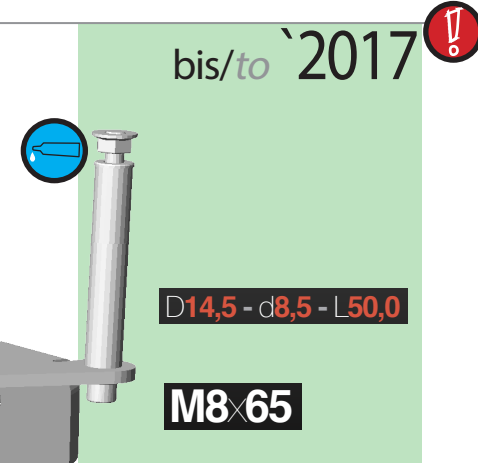

Zusatzscheinwerfer  
BMW R 1200 GS/LC  
Bestellnummer 28360-5

Auxiliary lights  
BMW R 1200 GS/LC  
Part Number 28360-5

Luci ausiliarie  
BMW R 1200 GS/LC  
Codice 28360-5

Lumières auxiliaires  
BMW R 1200 GS/LC  
Pièce 28360-5

Luces auxiliares  
BMW R 1200 GS/LC  
Pieza 28360-5

28360-2

M5x12

9021A2-5

Sicherungsscheibe  
safety washer

9021A2-5

M5x12

M8x90

Fahrtrichtung/driving direction

D14,5 - d5,5 - L4,0

M5x12

Montage 28360-5xx und 28360-2xx identisch.  
Mounting 28360-5xx and 28360-2xx are identical!