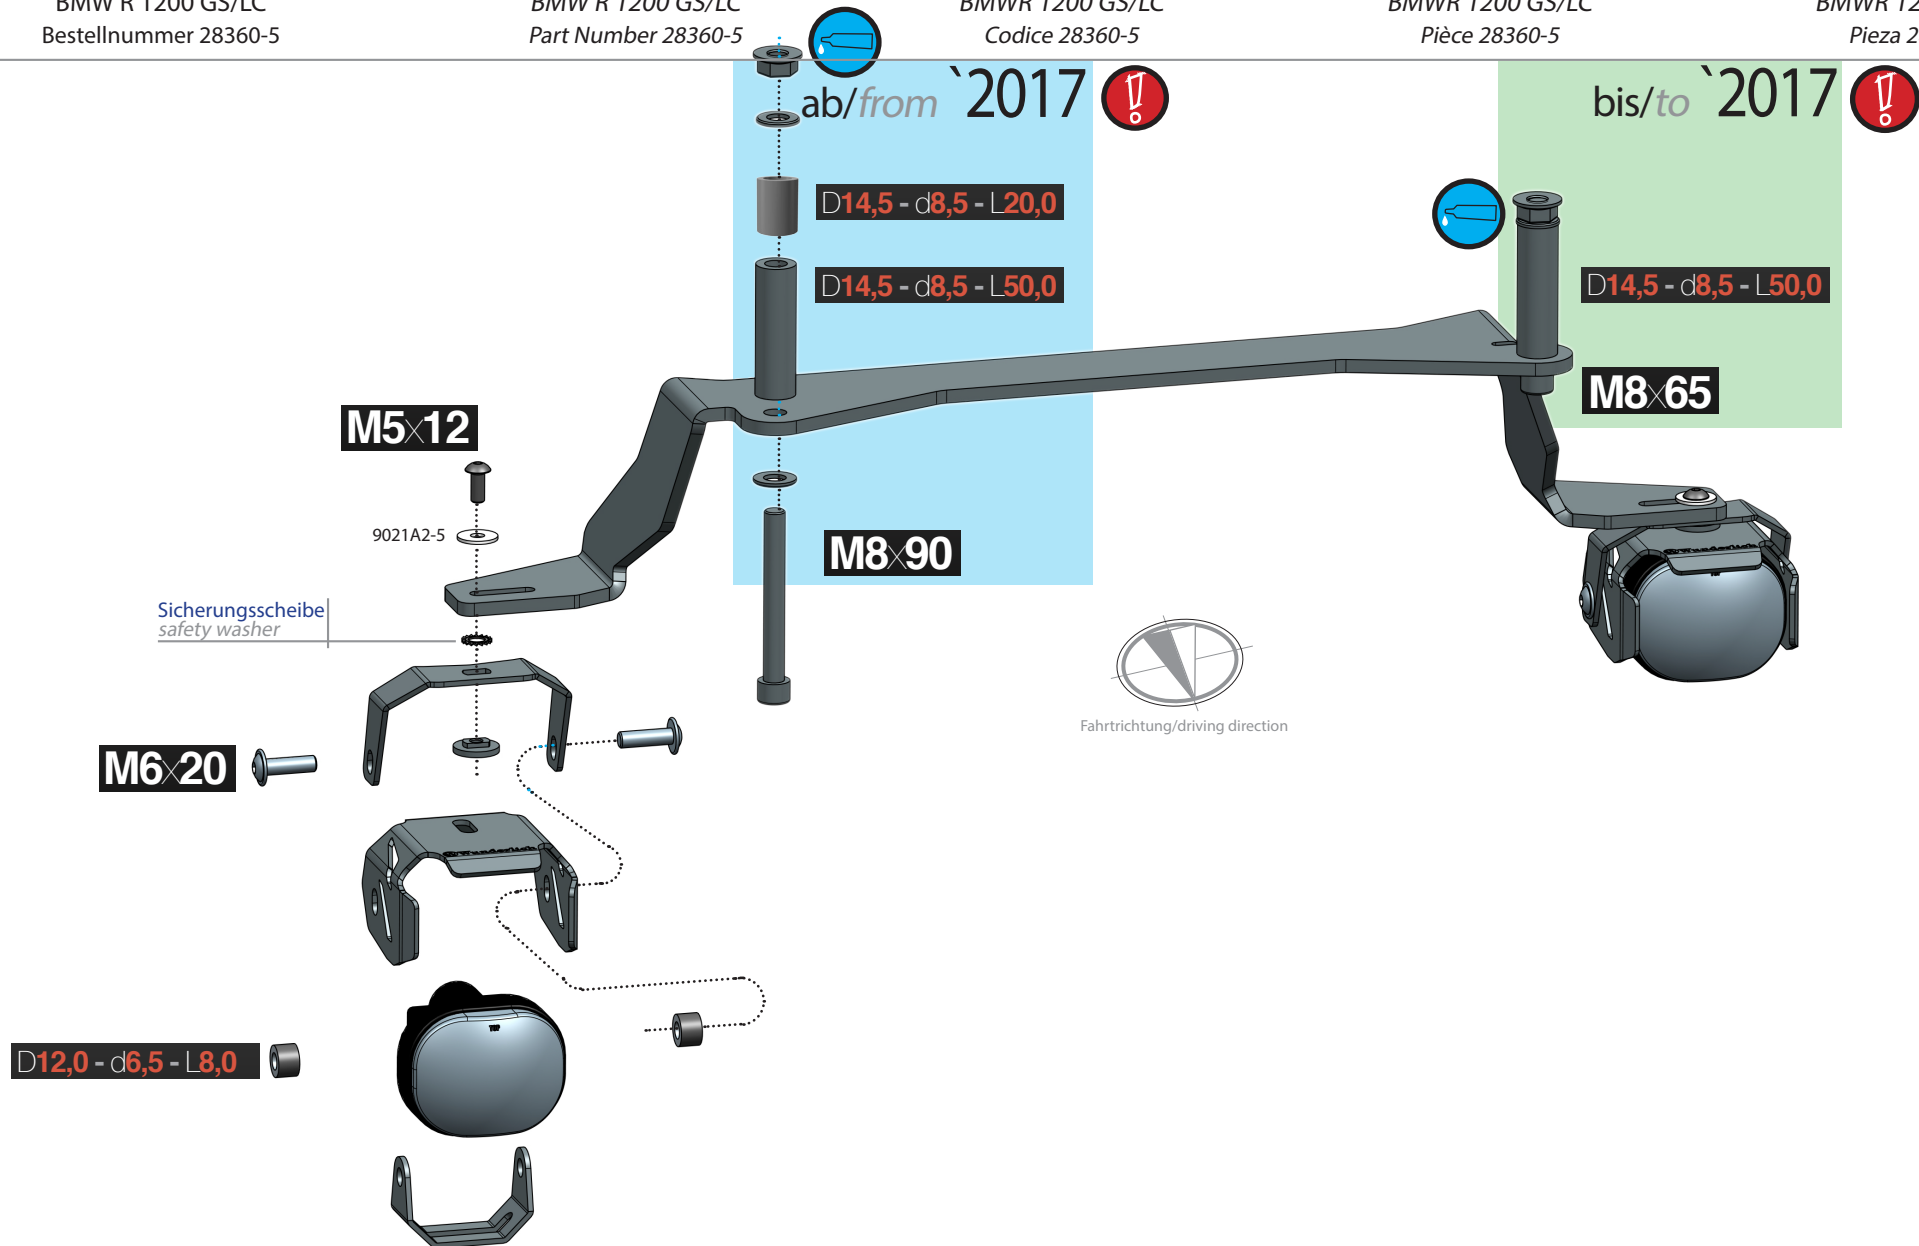

Zusatzscheinwerfer  
BMW R 1200 GS/LC  
Bestellnummer 28360-5

Auxiliary lights  
BMW R 1200 GS/LC  
Part Number 28360-5

Luci ausiliarie  
BMW R 1200 GS/LC  
Codice 28360-5

Lumières auxiliaires  
BMW R 1200 GS/LC  
Pièce 28360-5

Luces auxiliares  
BMW R 1200 GS/LC  
Pieza 28360-5

28360-2

M5x12

9021A2-5

Sicherungsscheibe  
safety washer

9021A2-5

M5x12

M8x90

Fahrtrichtung/driving direction

D14,5 - d5,5 - L4,0

M5x12

Montage 28360-5xx und 28360-2xx identisch.  
Mounting 28360-5xx and 28360-2xx are identical!