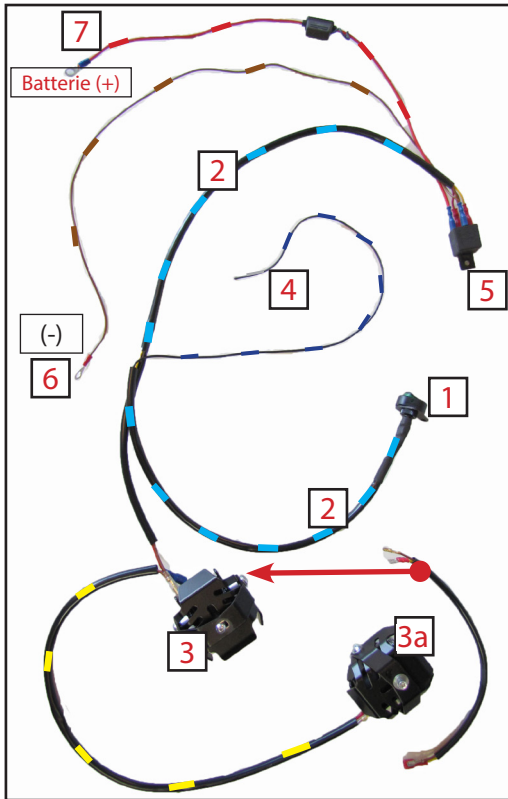

Zusatzscheinwerfer  
BMW R 1200 GS/LC  
Bestellnummer 28360-5

Auxiliary lights  
BMW R 1200 GS/LC  
Part Number 28360-5

Luci ausiliarie  
BMW R 1200 GS/LC  
Codice 28360-5

Lumières auxiliaires  
BMW R 1200 GS/LC  
Pièce 28360-5

Luces auxiliares  
BMW R 1200 GS/LC  
Pieza 28360-5

28360-2

M5x12

9021A2-5

Sicherungsscheibe  
safety washer

9021A2-5

M5x12

M8x90

Fahrtrichtung/driving direction

D14,5 - d5,5 - L4,0

M5x12

Montage 28360-5xx und 28360-2xx identisch.  
Mounting 28360-5xx and 28360-2xx are identical!