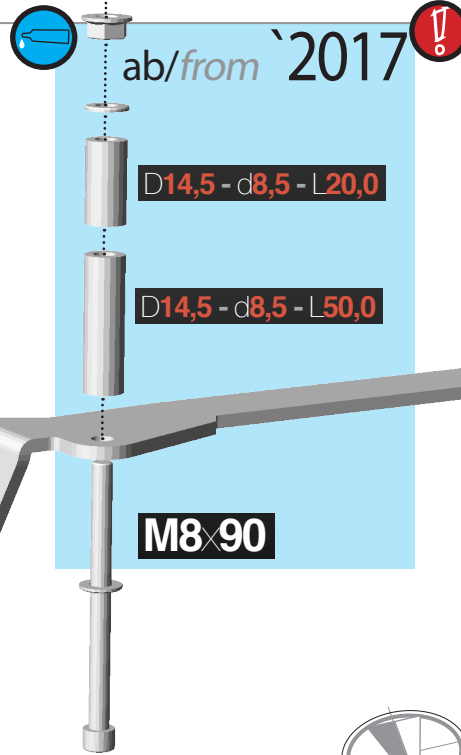

Zusatzscheinwerfer  
BMW R 1200 GS/LC  
Bestellnummer 28360-5

Auxiliary lights  
BMW R 1200 GS/LC  
Part Number 28360-5

Luci ausiliarie  
BMW R 1200 GS/LC  
Codice 28360-5

Lumières auxiliaires  
BMW R 1200 GS/LC  
Pièce 28360-5

Luces auxiliares  
BMW R 1200 GS/LC  
Pieza 28360-5

28360-2

M5x12

9021A2-5

Sicherungsscheibe  
safety washer

9021A2-5

M5x12

M8x90

Fahrtrichtung/driving direction

D14,5 - d5,5 - L4,0

M5x12

Montage 28360-5xx und 28360-2xx identisch.  
Mounting 28360-5xx and 28360-2xx are identical!