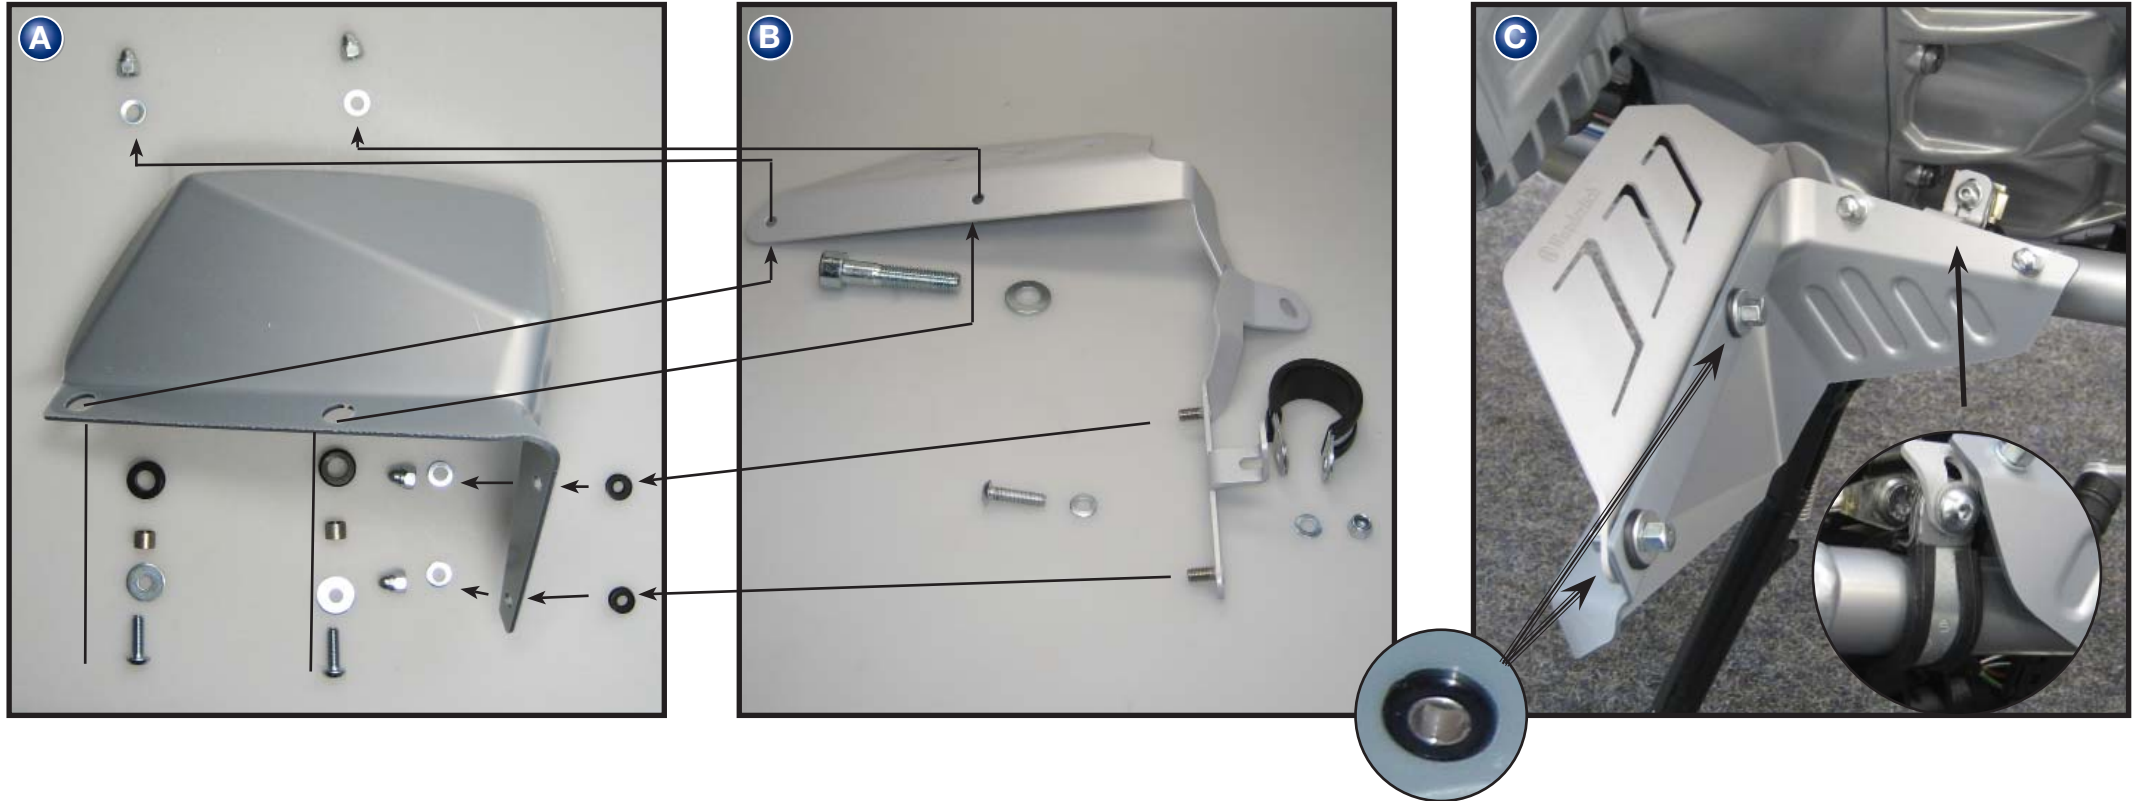

Pièce 27910-101/ 102

**Protectores del pie
R 1200 GS/LC**

Pieza 27910-101/ 102

Genereller Hinweis: Unsere Anleitungen sind nach bestem Wissen erstellt worden, erfolgen jedoch ohne Gewähr. Sollten Sie mit dem Anbau nicht zurecht kommen oder Zweifel haben, so wenden Sie sich bitte an Ihren BMW-Händler oder die Werkstatt Ihres Vertrauens. Bitte beachten Sie, dass wir keine Gewährleistungen für fahrzeugspezifische Toleranzen übernehmen können! Es kann im Einzelfall notwendig sein, dass Produkte diesen angepasst werden müssen.