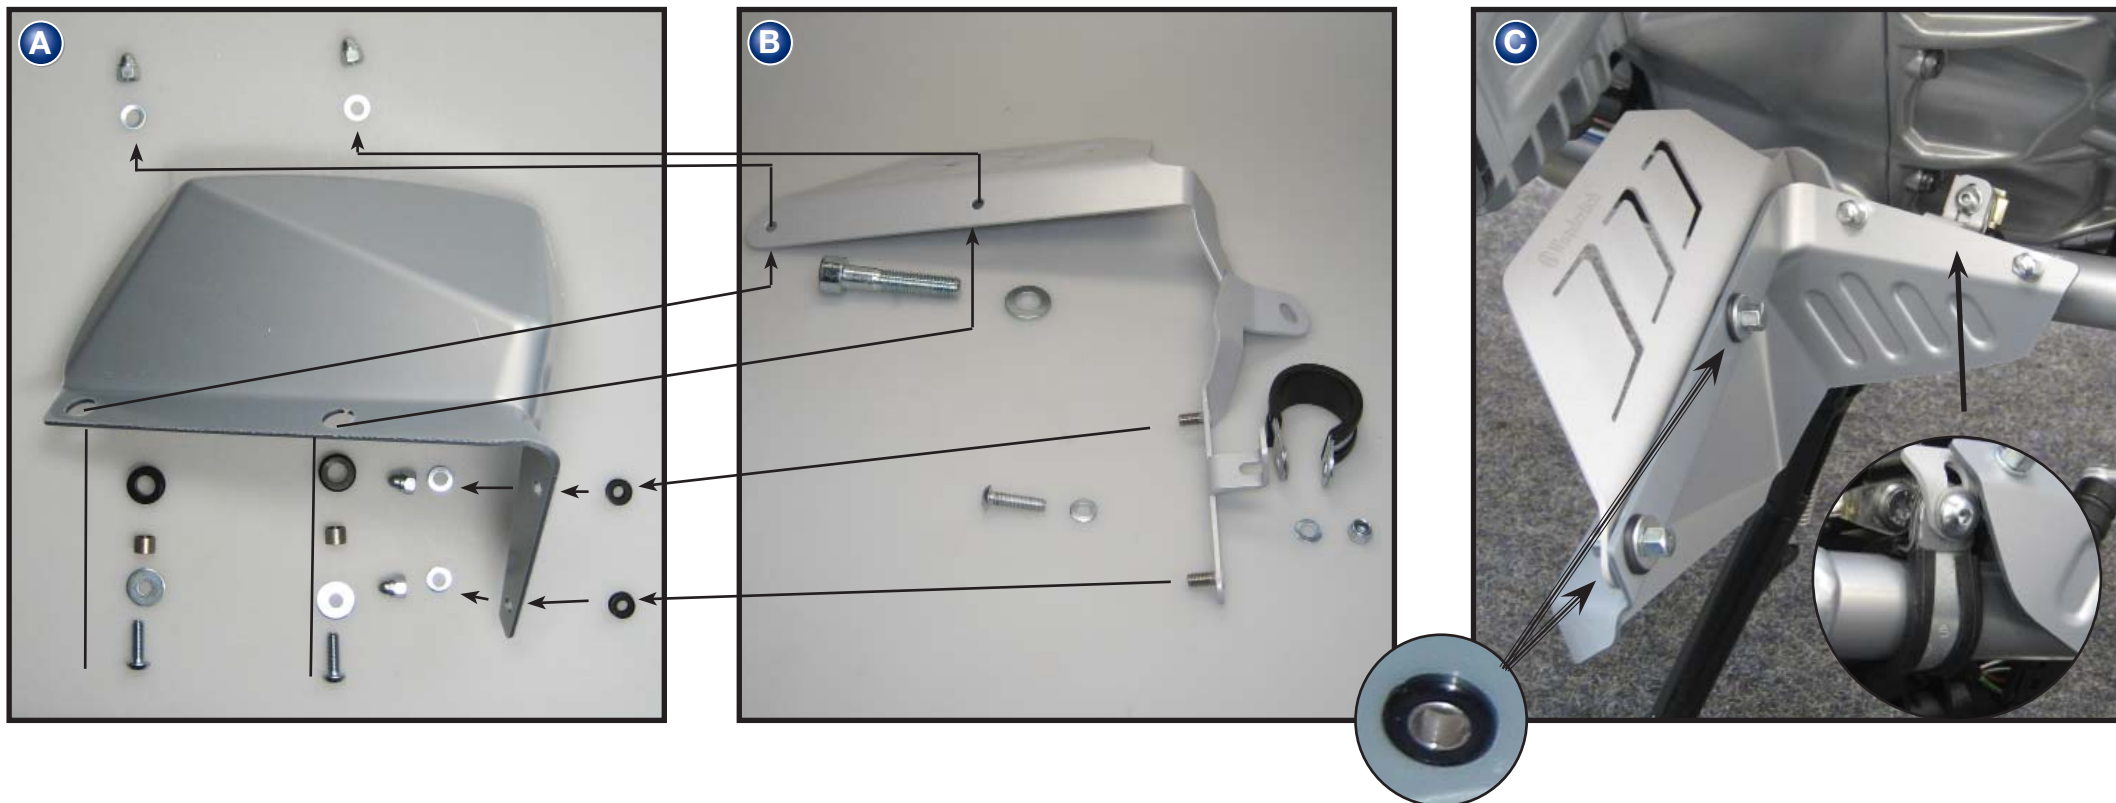

**Fußschützer
R 1200 GS/LC**

Bestellnummer 27910-101/ 102

**Foot Protectors
R 1200 GS/LC**

Part Number 27910-101/ 102

**Protezioni del piede
R 1200 GS/LC**

Part Number 27910-101/ 102

**Protection des pieds
R 1200 GS/LC**

Pièce 27910-101/ 102

**Protectores del pie
R 1200 GS/LC**

Pieza 27910-101/ 102

Genereller Hinweis: Unsere Anleitungen sind nach bestem Wissen erstellt worden, erfolgen jedoch ohne Gewähr. Sollten Sie mit dem Anbau nicht zurecht kommen oder Zweifel haben, so wenden Sie sich bitte an Ihren BMW-Händler oder die Werkstatt Ihres Vertrauens. Bitte beachten Sie, dass wir keine Gewährleistungen für fahrzeugspezifische Toleranzen übernehmen können! Es kann im Einzelfall notwendig sein, dass Produkte diesen angepasst werden müssen.

General note: Our fitting instructions are written to the best of our knowledge but specifications or details may change. If you have difficulties or have doubts with fitting this part please seek advice from your BMW dealer or workshop of your choice. Please note that in some cases due to vehicle related tolerances beyond our control some products might need adjusting to fit. We cannot warranty parts fitting in those circumstances.

Note generali: Le nostre istruzioni di montaggio sono scritte al meglio delle nostre possibilità ma dettagli o specifiche possono venire variate. Se avete difficoltà o dubbi sul montaggio di questo accessorio vi invitiamo a rivolgervi al vostro concessionario BMW o alla vostra officina di fiducia. Prendete nota che in qualche caso per tolleranze relative al veicolo al di fuori del nostro controllo alcuni accessori possono necessitare di aggiustamenti appropriati. In questo caso non possiamo garantire un perfetto montaggio.

Remarque d'ordre général: nos directives de montage sont élaborées au mieux sur la base de nos connaissances, mais nous ne saurions en garantir le résultat. Si vous rencontrez des difficultés lors du montage ou si vous avez des questions, veuillez contacter votre concessionnaire BMW ou l'atelier de votre choix. Veuillez noter que nous ne pouvons fournir aucune garantie quant aux tolérances spécifiques du véhicule. Dans certains cas, il peut être nécessaire d'ajuster les produits à ces tolérances particulières.

Aviso de seguridad: Las instrucciones han sido elaboradas según nuestra mejor ciencia y entender para que usted las pueda seguir sin ningún tipo de peligro. En caso de duda, contacte con su vendedor de BMW o con su taller de confianza. ¡Tenga en cuenta que según el tipo de tolerancia del vehículo, algunos productos podrían necesitar de ajuste! En tal caso, no nos hacemos cargo ni damos ninguna garantía.

News, Shop, Downloads + Informationen:
www.wunderlich.de

Kataloganforderung + Downloads:
www.wunderlich.de

Catalogue download (English):
www.wunderlich.de/en

General information, dealers and news:
www.wunderlich.de/en

Download catalogo (italiano):
www.wunderlich.de/en

Informazioni generali, dealer e Novità:
<http://www.wunderlich.de/en>

Télécharger les catalogues (français):
www.wunderlich.de/en

Informations générales et distributeurs:
www.wunderlich.de/en

Descargar los catálogos (español):
www.wunderlich.de/en