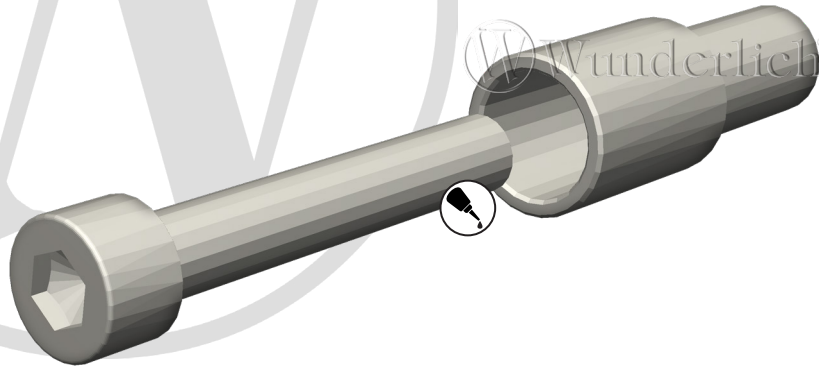

# ADAPTER // 45150-411

Adapter // Adaptateur // Adattatore // Adaptador

1

3

**SP-Connect ist im Lieferumfang nicht enthalten!**  
**SP-Connect is not included!**

Nr.	Bezeichnung	Menge
1	Zylinderkopfschraube M8 x 70 19Nm	1
2	Adapter	1