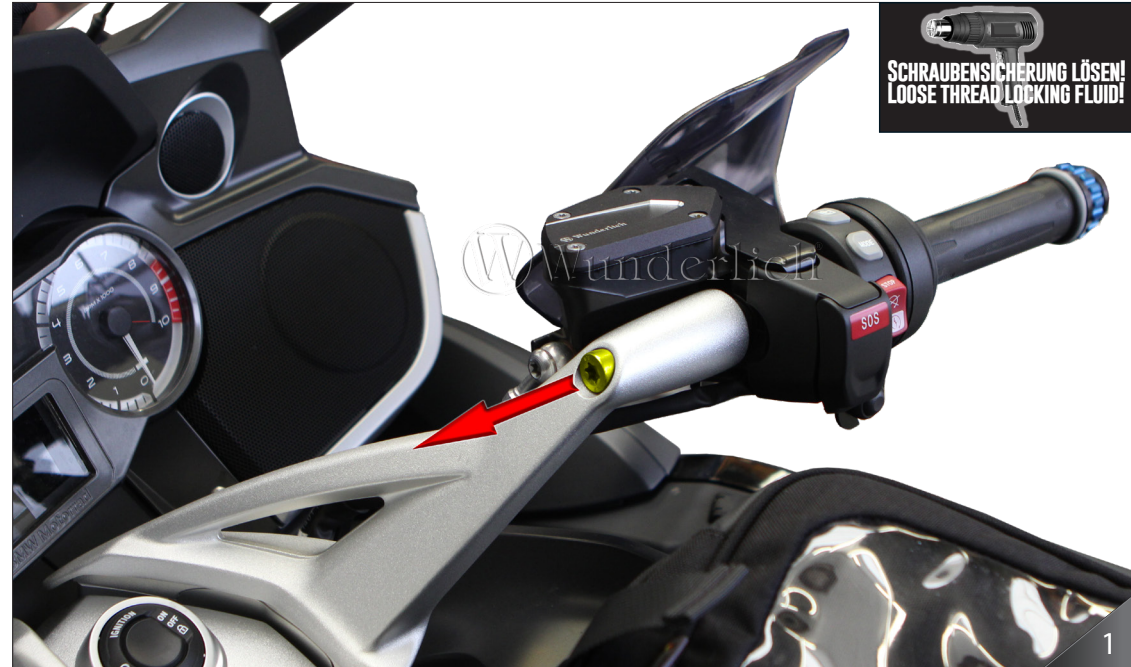

# ADAPTER // 45150-411

Adapter // Adaptateur // Adattatore // Adaptador

1

3

**SP-Connect ist im Lieferumfang nicht enthalten!**  
**SP-Connect is not included!**

Nr.	Bezeichnung	Menge
1	Zylinderkopfschraube M8 x 70 19Nm	1
2	Adapter	1