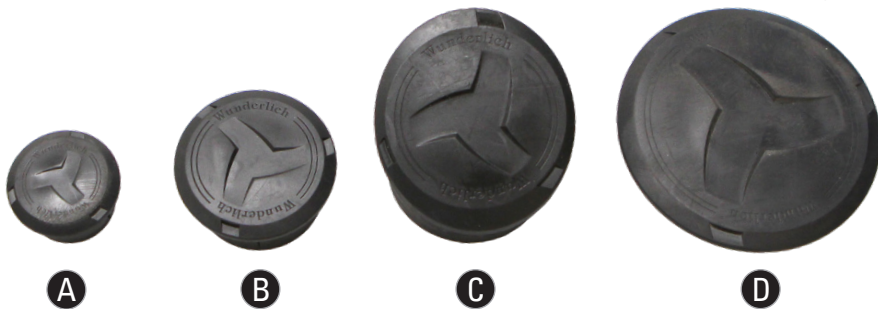

RAHMENSTOPPFEN

frame cover | coperchi per telaio | capuchons pour cadre | cubiertas para armazon

Art.-Nr: 42742-202

Rahmen und Stopfen vor der Montage entfetten. Lockere Stopfen mit ein wenig Silikon oder Rescue Siliconband einkleben!

! Degrease Frame and Covers before mounting. Paste the loose frame cover into with a little silicone or Rescue silicone tape!

Dégraisser le cadre et les bouchons avant le montage. Passer un peu de silicone ou de bande de silicone rescue sur les bouchons détendus