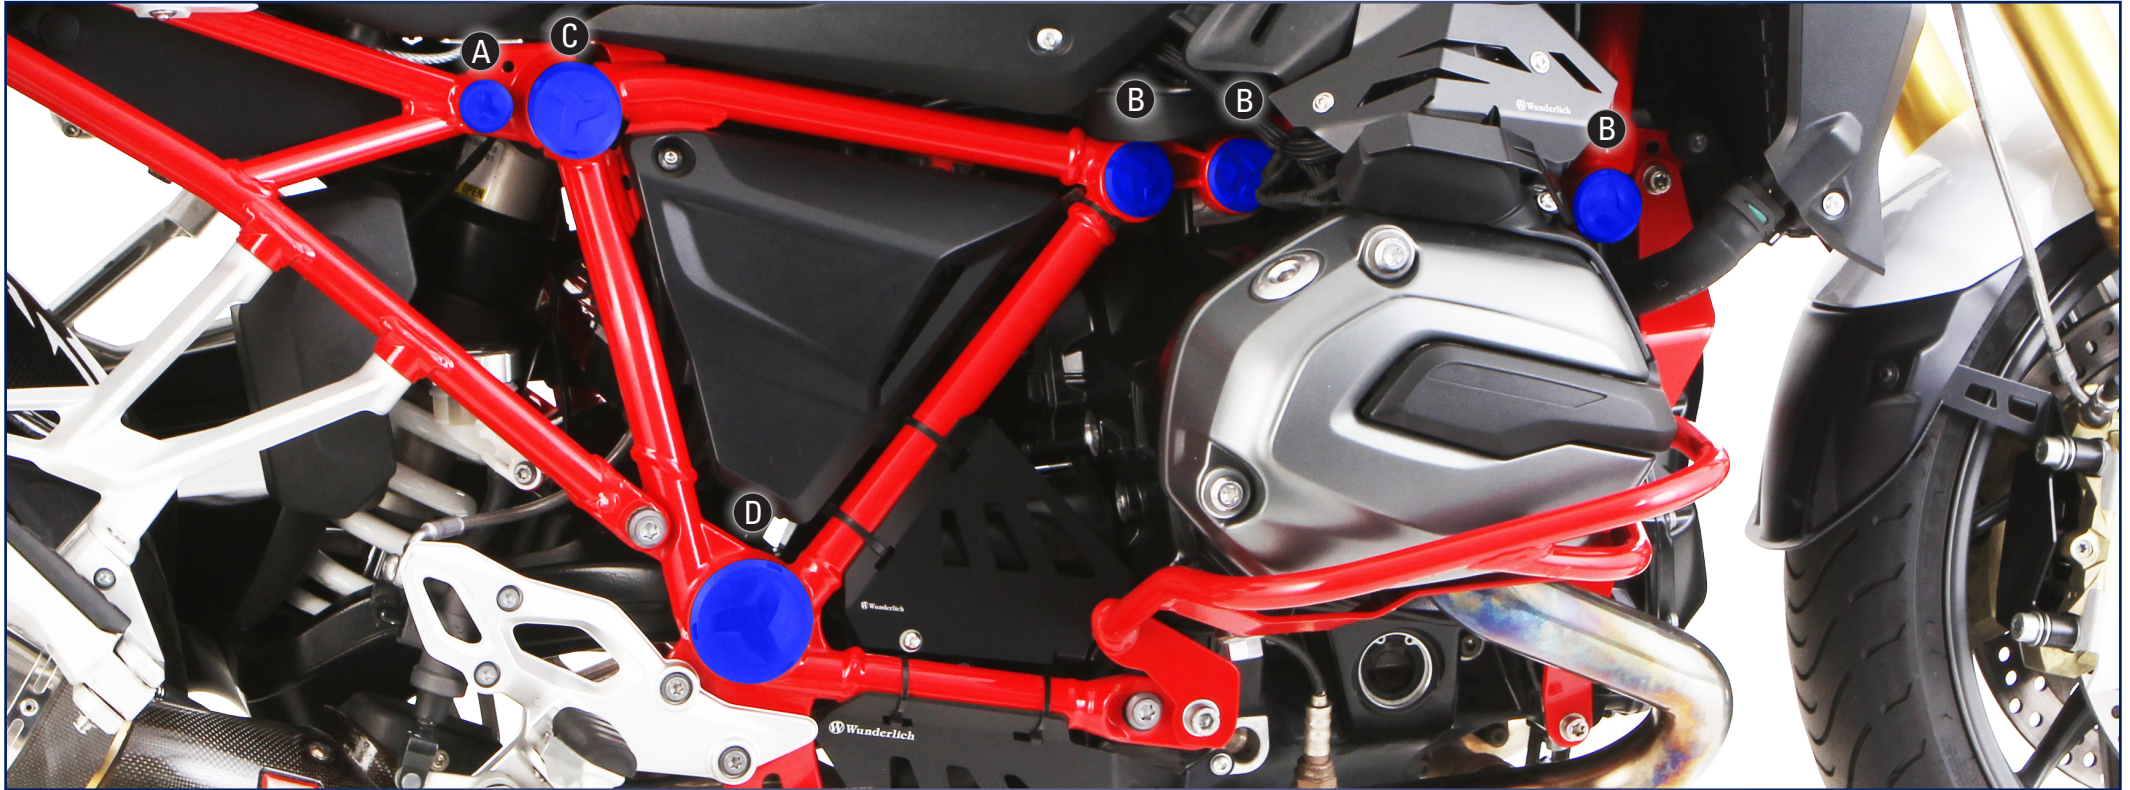

RAHMENSTOPPFEN

frame cover | coperchi per telaio | capuchons pour cadre | cubiertas para armazon

Art.-Nr: 42742-202

Rahmen und Stopfen vor der Montage entfetten. Lockere Stopfen mit ein wenig Silikon oder Rescue Siliconband einkleben!

! Degrease Frame and Covers before mounting. Paste the loose frame cover into with a little silicone or Rescue silicone tape!

Dégraisser le cadre et les bouchons avant le montage. Passer un peu de silicone ou de bande de silicone rescue sur les bouchons détendus