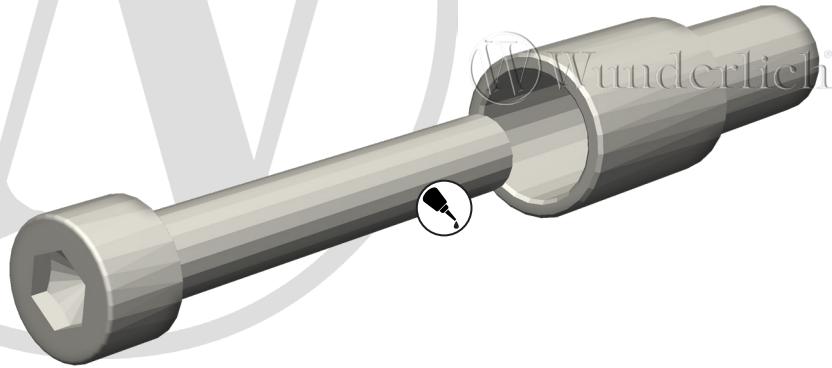

Wunderlich®
complete your BMW.

ADAPTER // 45150-401

Adapter // Adaptateur // Adattatore // Adaptador

SCHRAUBENSICHERUNG LÖSEN!
LOOSE THREAD LOCKING FLUID!

M10x60
30Nm

2

3

1

SP-Connect ist im Lieferumfang nicht enthalten!
SP-Connect is not included!

Nr.	Bezeichnung	Menge
1	Zylinderkopfschraube M10 x 60 30Nm	1
2	Adapter	1