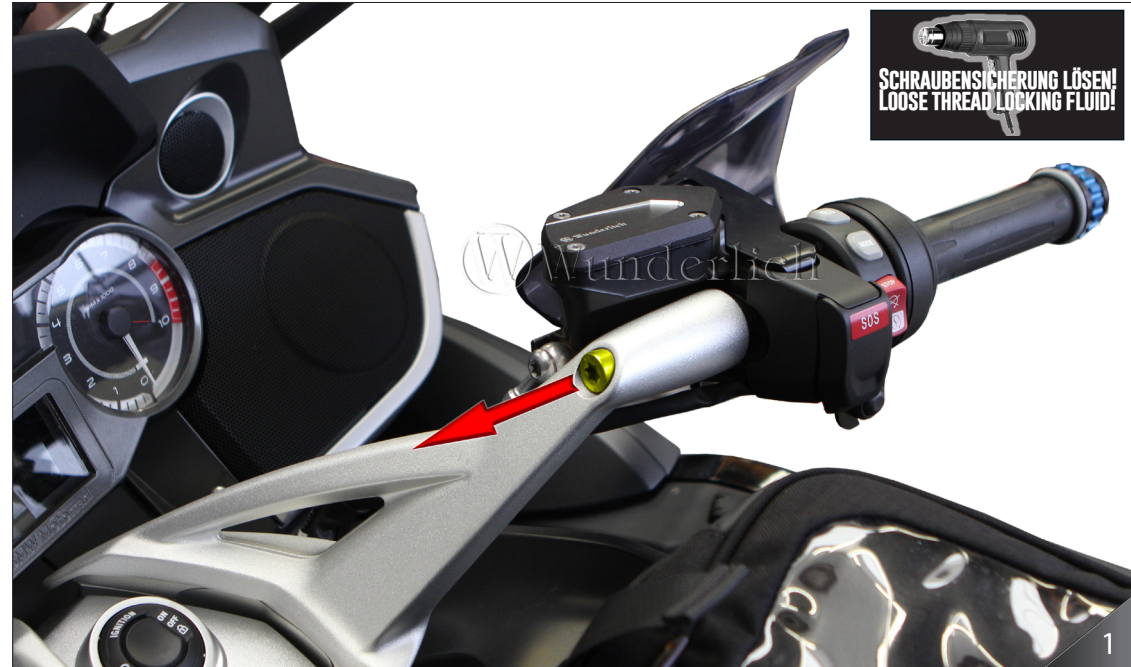

Wunderlich®
complete your BMW.

ADAPTER // 45150-401

Adapter // Adaptateur // Adattatore // Adaptador

SCHRAUBENSICHERUNG LÖSEN!
LOOSE THREAD LOCKING FLUID!

M10x60
30Nm

2

3

1

SP-Connect ist im Lieferumfang nicht enthalten!
SP-Connect is not included!

Nr.	Bezeichnung	Menge
1	Zylinderkopfschraube M10 x 60 30Nm	1
2	Adapter	1