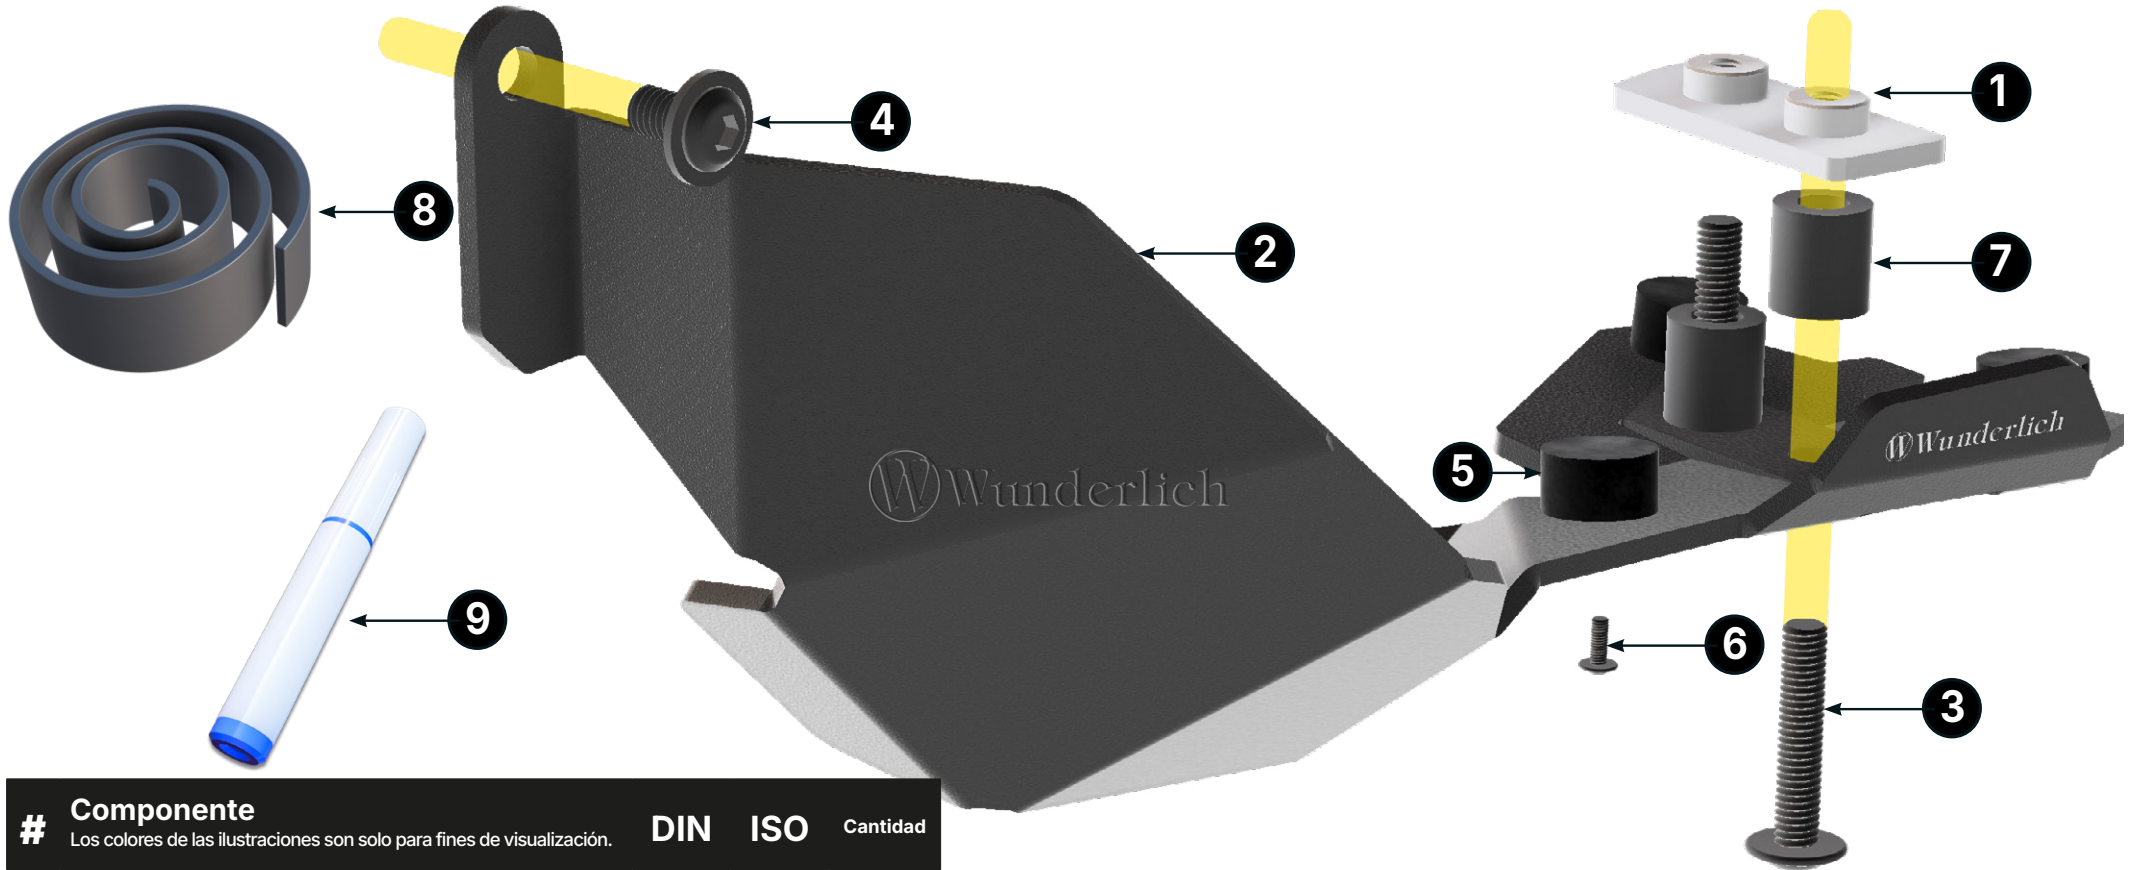

Le deseamos mucho disfrute con su producto Wunderlich y un buen viaje en todo momento.

Su #Teamwunderlich

#20371-002

Chapa protectora de Wunderlich para cardán

#	Componente	DIN	ISO	Cantidad
Los colores de las ilustraciones son solo para fines de visualización.				
1	Placa de sujeción			1
2	Protección del cardán			1
3	Tornillo de brida de lente M6×30	7381	7381	2
4	Tornillo de brida de lente M6×10	7381	7381	1
5	Silentblock			3
6	Tornillo de brida de lente M4×6	7381	7381	3
7	Casquillo 14mm			2
8	Goma espuma			1
9	Seguro de tornillo			1