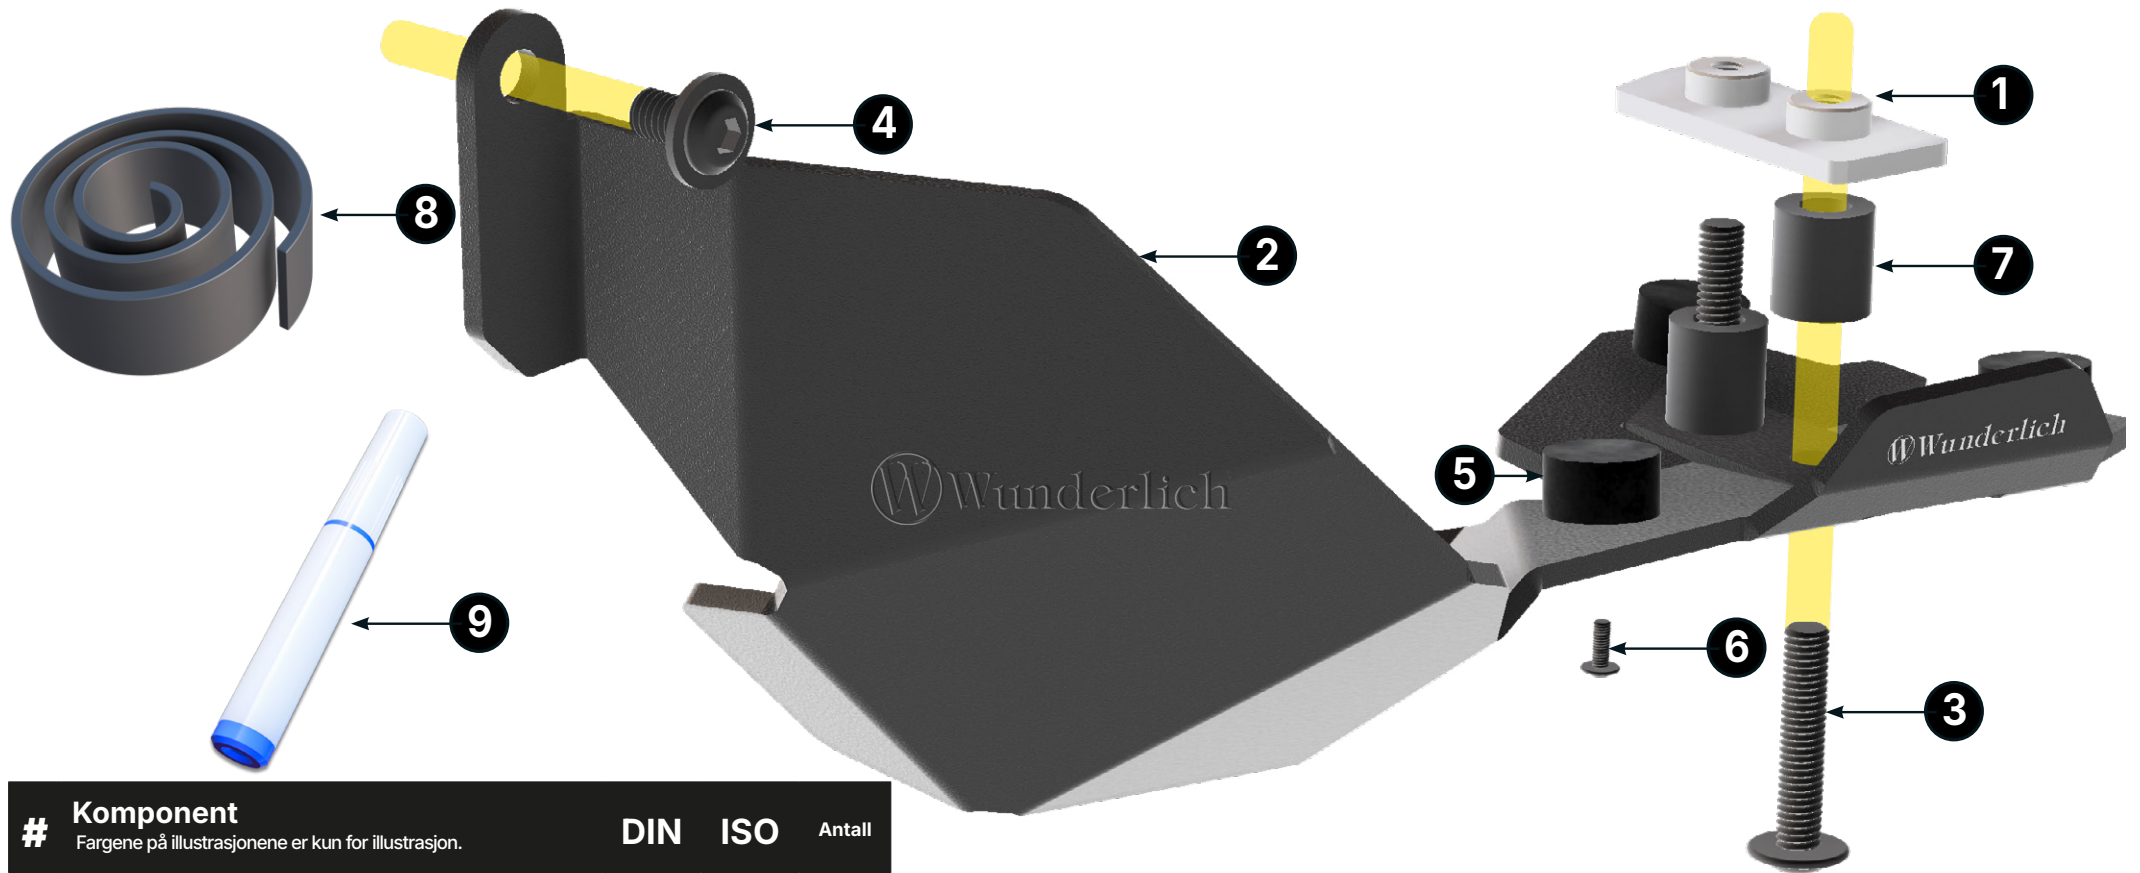

Ditt #TeamWunderlich

#20371-002

Kardanskjermplate

#	Komponent	DIN	ISO	Antall
Fargene på illustrasjonene er kun for illustrasjon.				
1	Holderplate			1
2	Kardanskjerm			1
3	Linseflensskruer M6×30	7381	7381	2
4	Linseflensskruer M6×10	7381	7381	1
5	Silentblokk			3
6	Linseflensskruer M4×6	7381	7381	3
7	Hylse 14mm			2
8	Skumgummi			1
9	Skruesikring			1