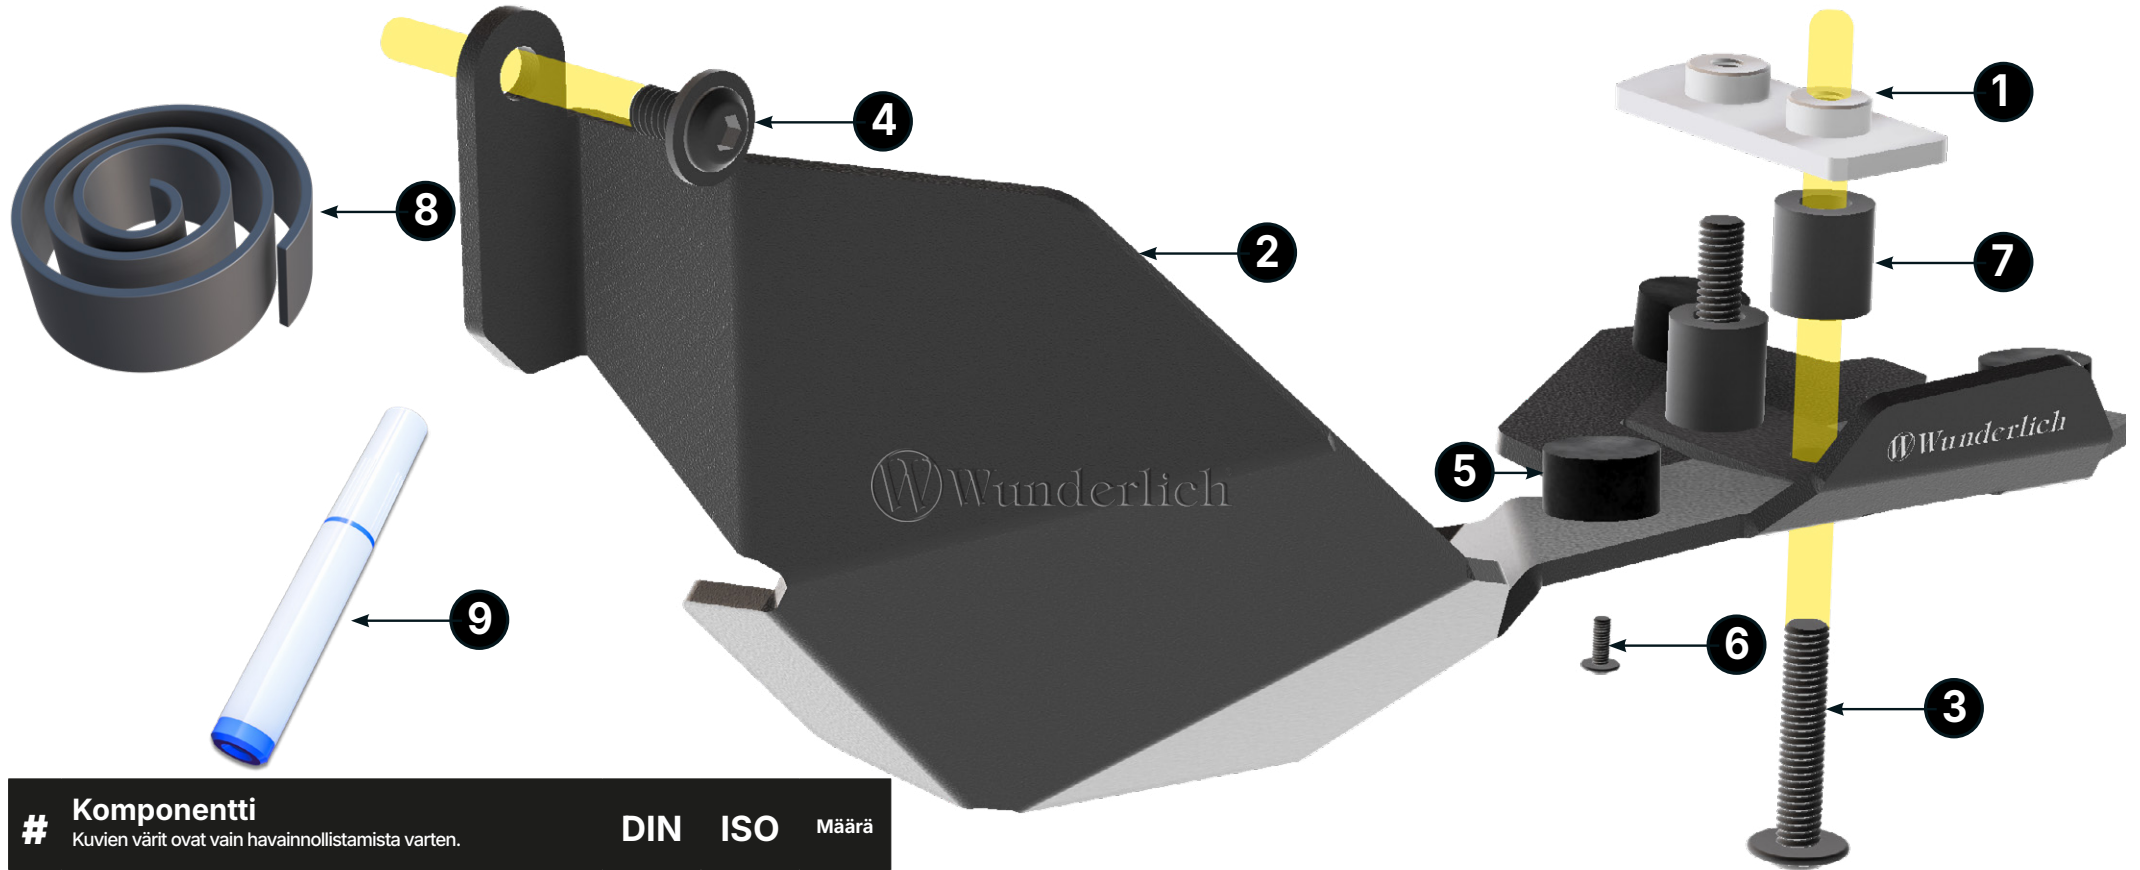

Teidän #TeamWunderlich

#20371-002

Kardaanisuojaus

#	Komponentti	DIN	ISO	Määrä
1	Kiinnityslevy <small>Kuvien värit ovat vain havainnollistamista varten.</small>			1
2	Kardaanisuoja			1
3	Linssipääruuvi M6×30	7381	7381	2
4	Linssipääruuvi M6×10	7381	7381	1
5	Silentblock			3
6	Linssipääruuvi M4×6	7381	7381	3
7	Holkki 14 mm			2
8	Moosikumi			1
9	Ruuvilukite			1