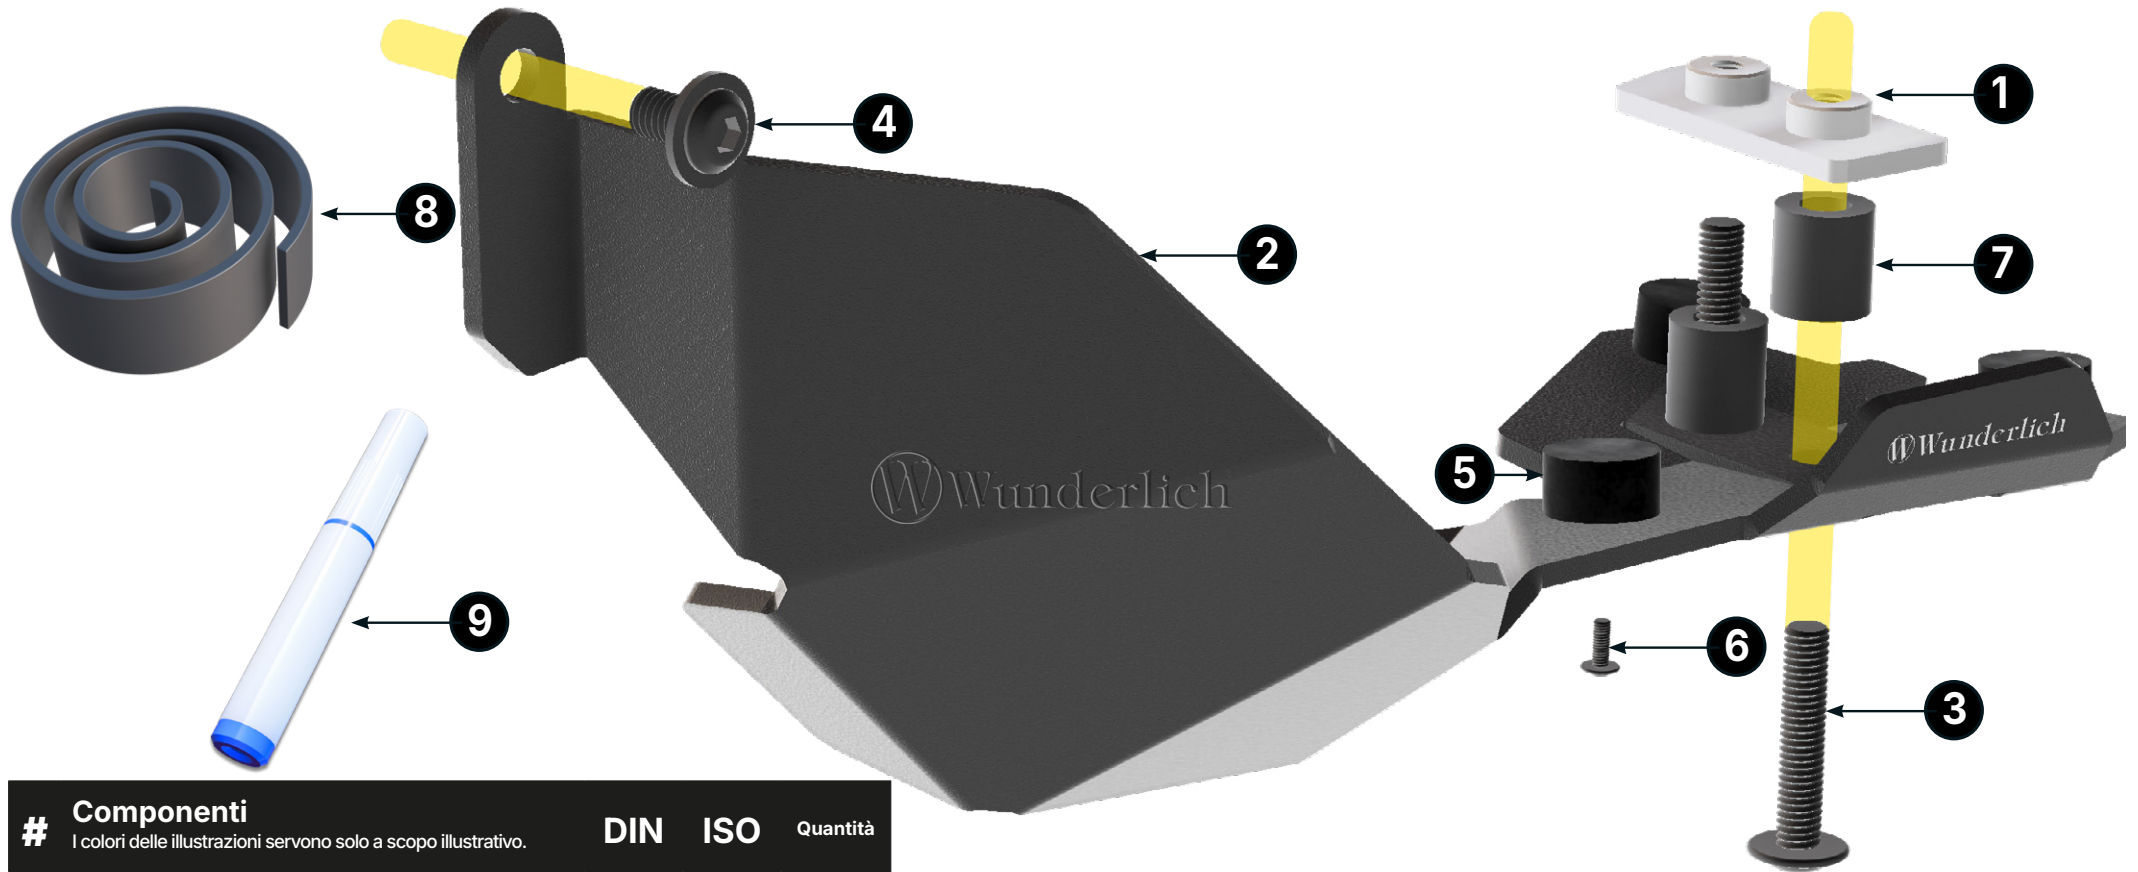

#	Componenti	DIN	ISO	Quantità
I colori delle illustrazioni servono solo a scopo illustrativo.				
1	Piastra di supporto			1
2	Protezione cardano			1
3	Vite a flangia a testa svasata M6x30	7381	7381	2
4	Vite a flangia a testa svasata M6x10	7381	7381	1
5	Silentblock			3
6	Vite a flangia a testa svasata M4x6	7381	7381	3
7	Boccola 14mm			2
8	Gommapiuma			1
9	Fissaggio vite			1