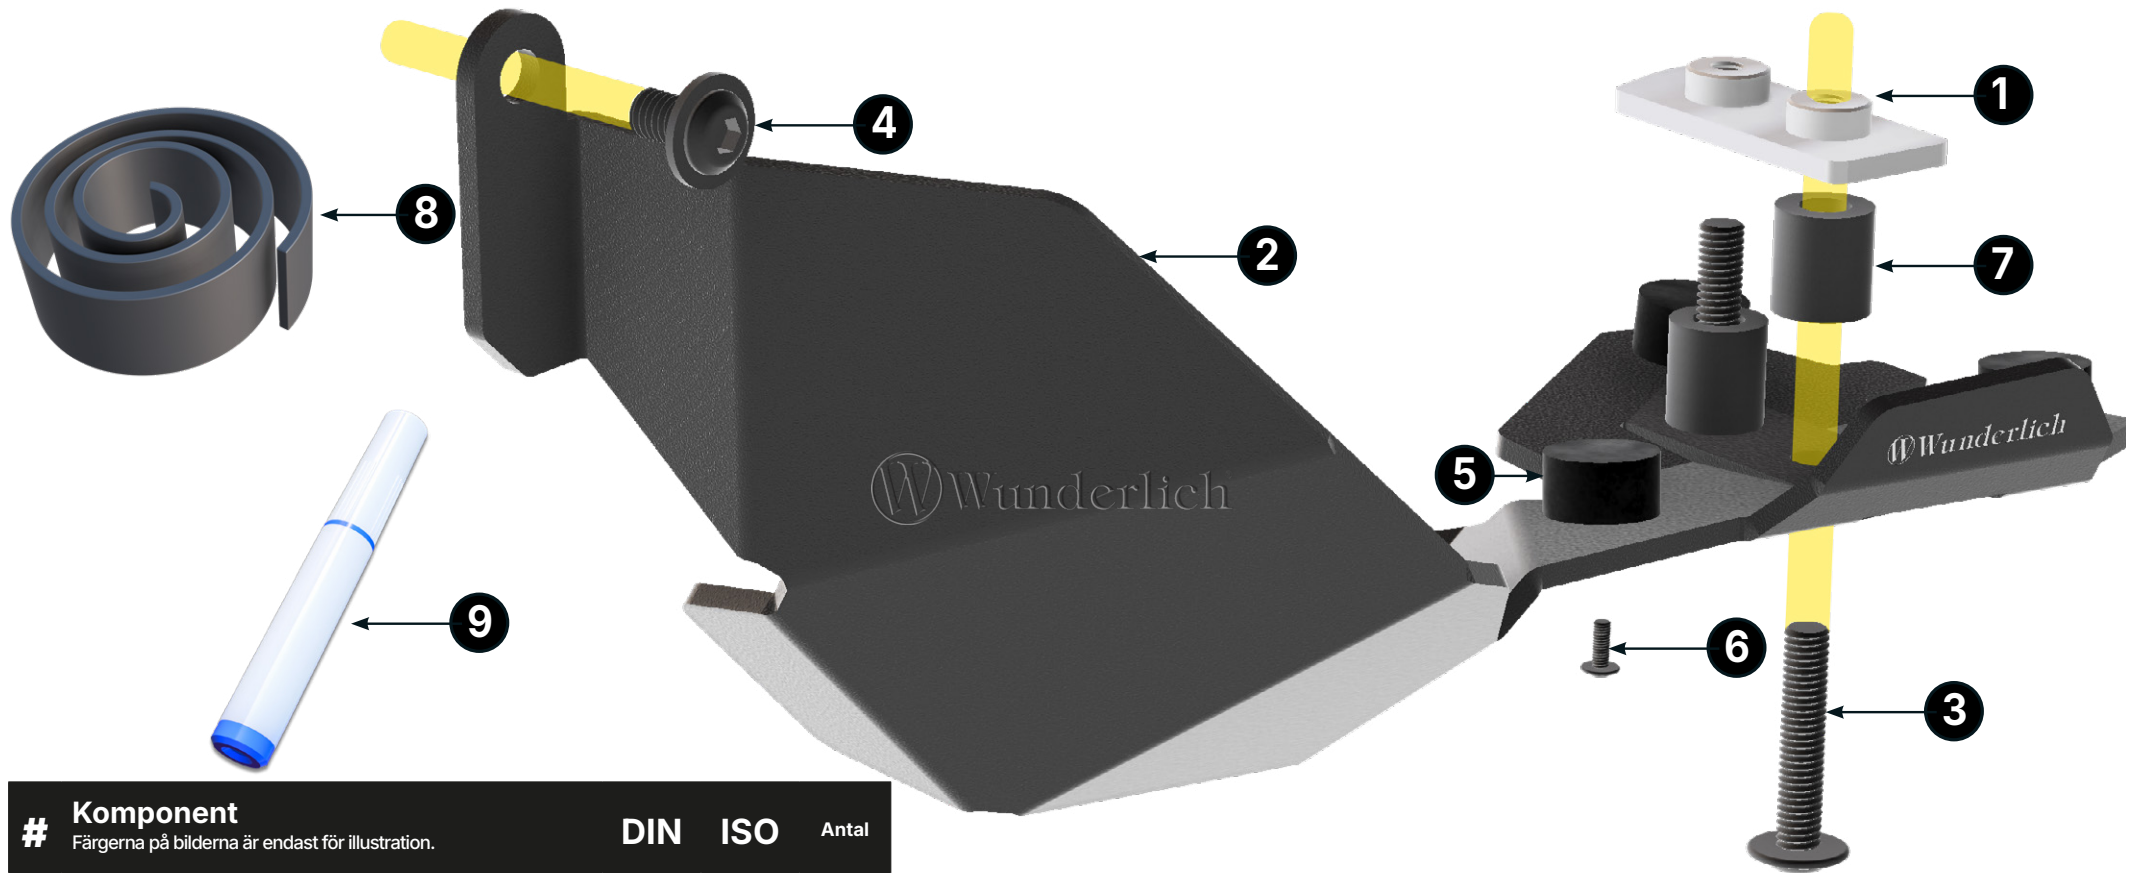

Tel.: +49 2641-3082-240

E-post: support@wunderlich.de

Vi önskar dig mycket glädje med din Wunderlich-produkt och alltid en säker resa.

Ditt #TeamWunderlich

#20371-002

Kardanskyddsplåt

#	Komponent	DIN	ISO	Antal
Färgerna på bilderna är endast för illustration.				
1	Hållarplåt			1
2	Kardanskydd			1
3	Linsflänsskruv M6×30	7381	7381	2
4	Linsflänsskruv M6×10	7381	7381	1
5	Silentblock			3
6	Linsflänsskruv M4×6	7381	7381	3
7	Hylsa 14mm			2
8	Mossgummi			1
9	Skrusäkring			1