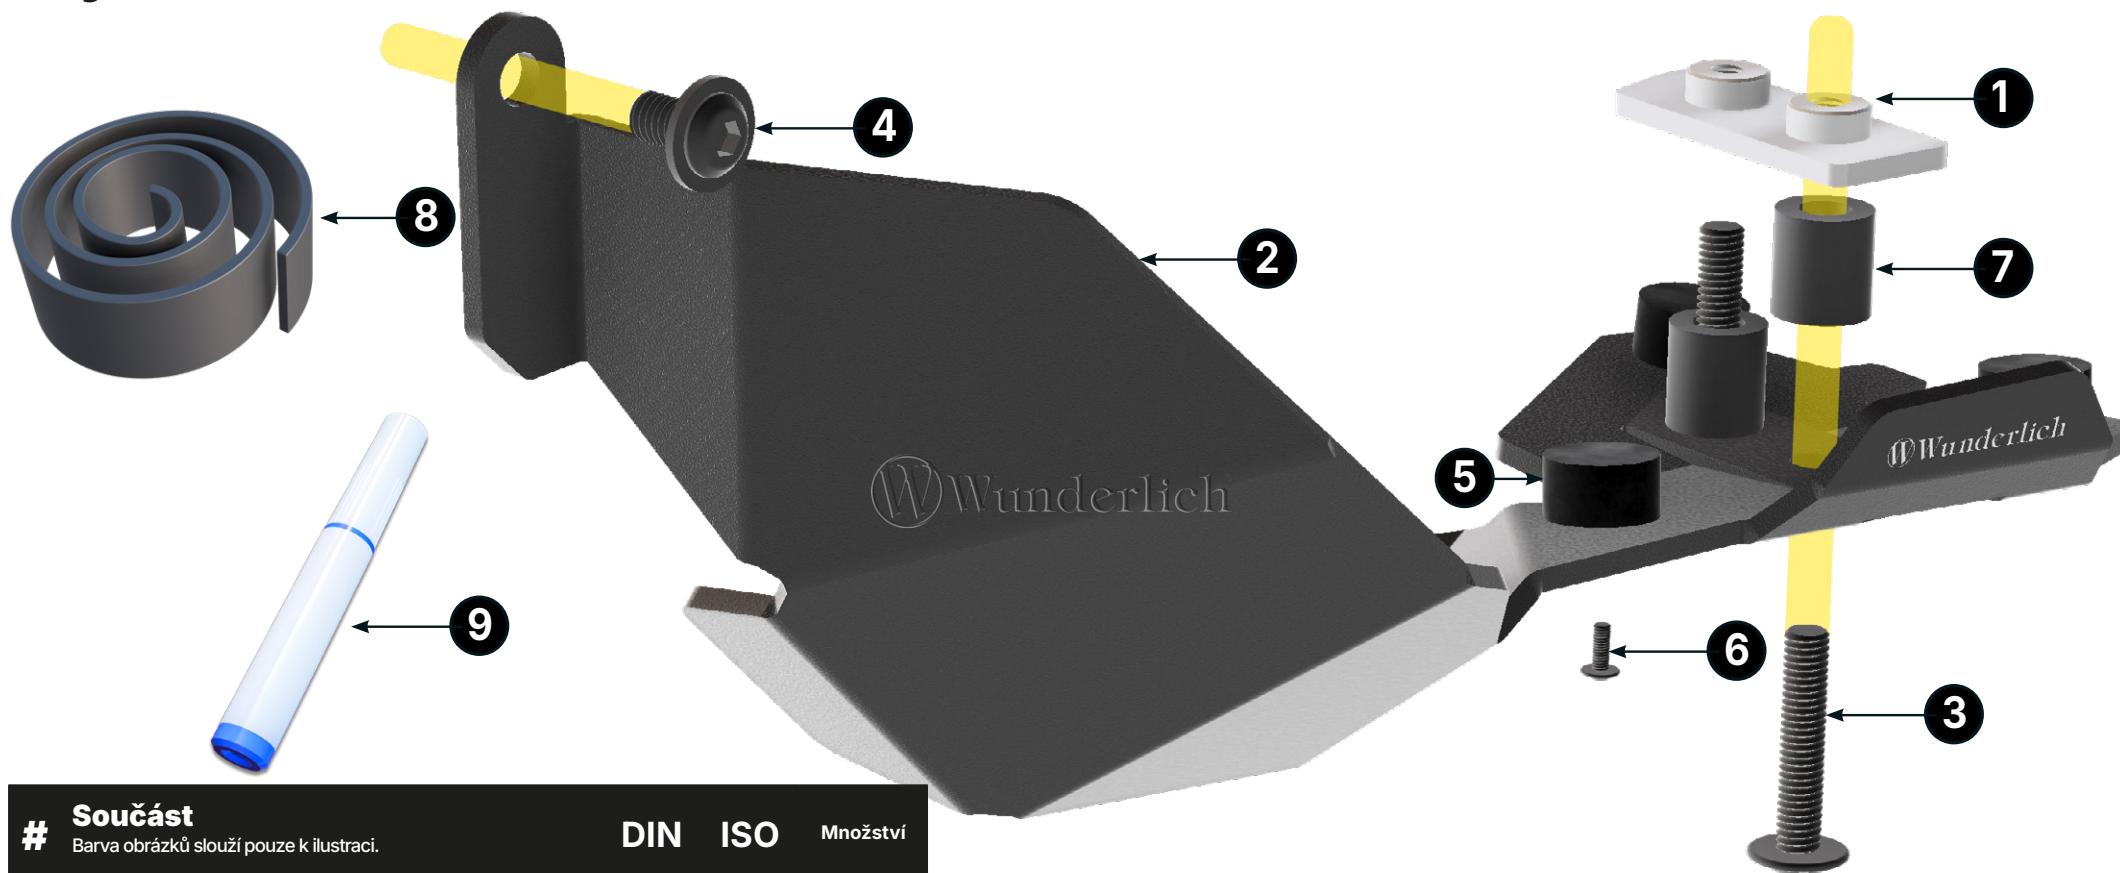

Váš #TeamWunderlich

#20371-002

Kryt kardanu

#	Součást Barva obrázků slouží pouze k ilustraci.	DIN	ISO	Množství
1	Držákový plech			1
2	Kardanový kryt			1
3	Šroub s přírubou na čochy M6×30	7381	7381	2
4	Šroub s přírubou na čochy M6×10	7381	7381	1
5	Silentblok			3
6	Šroub s přírubou na čochy M4×6	7381	7381	3
7	Pouzdro 14 mm			2
8	Pěnová guma			1
9	Zajištění šroubů			1