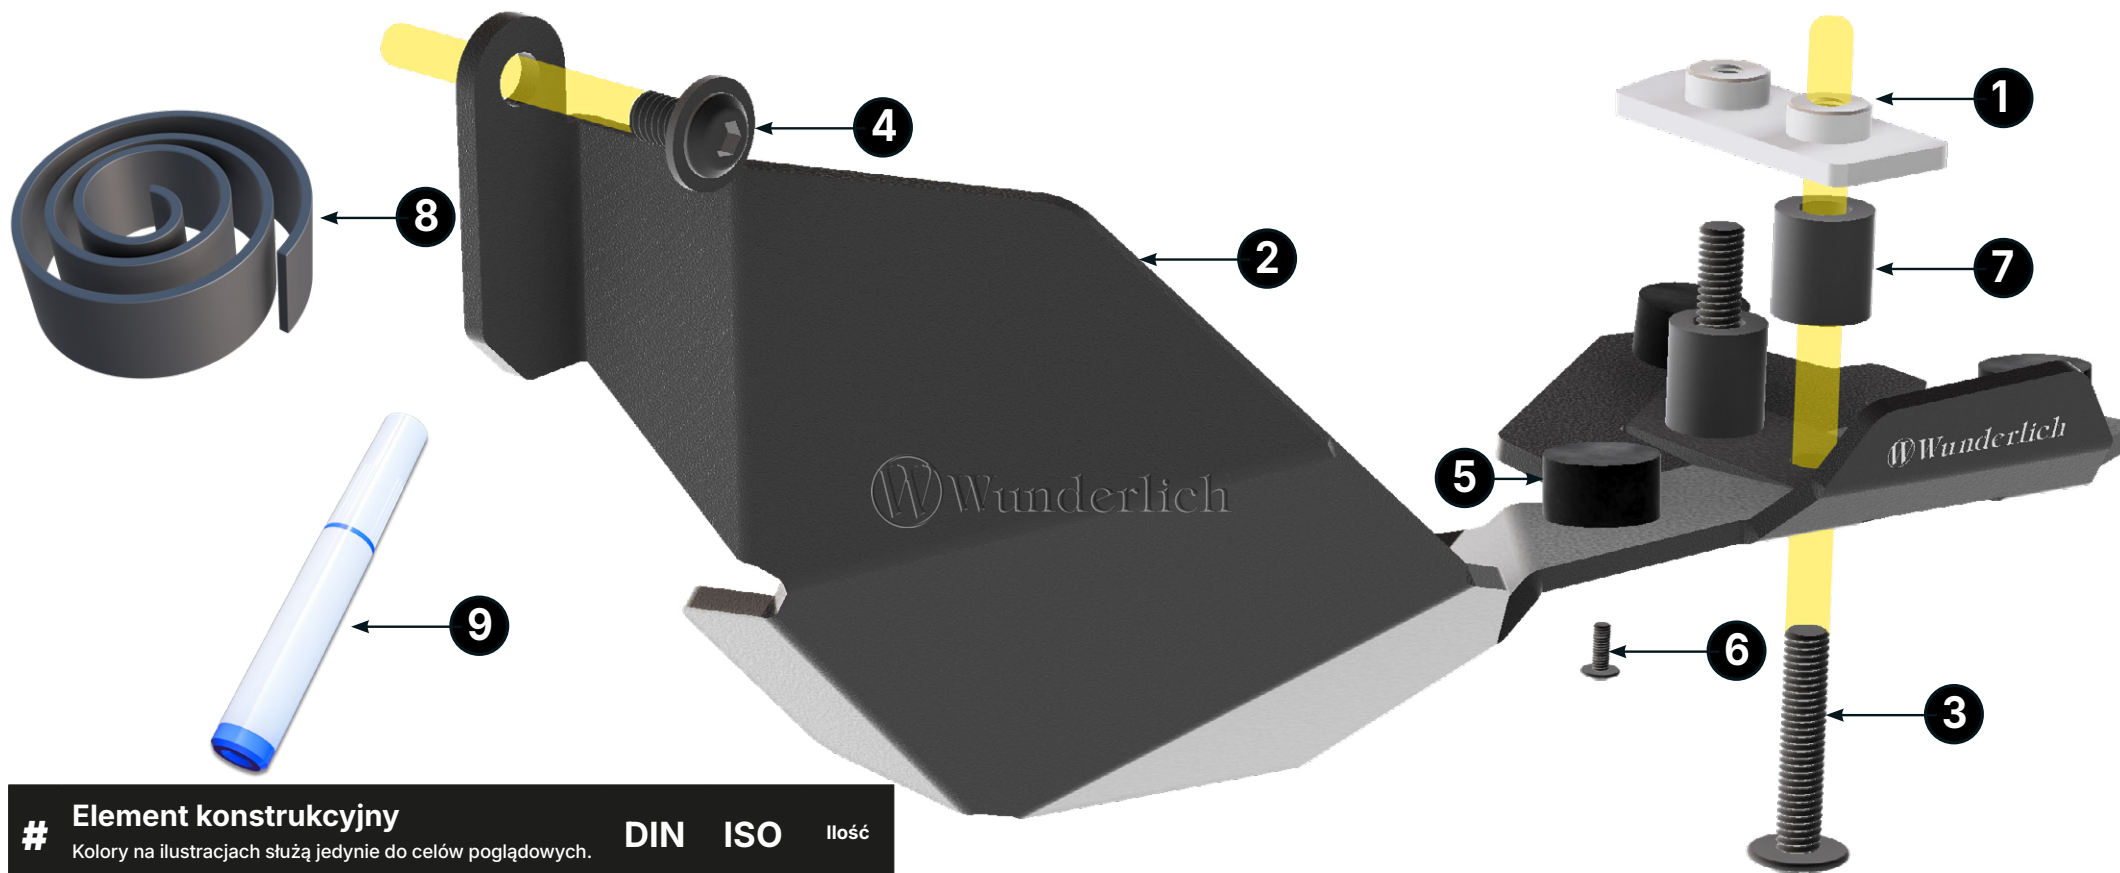

Twój #TeamWunderlich

#20371-002

Ośłona wału kardana

#	Element konstrukcyjny	DIN	ISO	Ilość
Kolory na ilustracjach służą jedynie do celów poglądowych.				
1	Płytki mocująca			1
2	Ośłona wału napędowego			1
3	Śruba z kołnierzem M6×30	7381	7381	2
4	Śruba z kołnierzem soczewkowym M6×10	7381	7381	1
5	Silentblock			3
6	Śruba z kołnierzem M4×6	7381	7381	3
7	Tuleja 14 mm			2
8	Pianka gumowa			1
9	Zabezpieczenie śrub			1