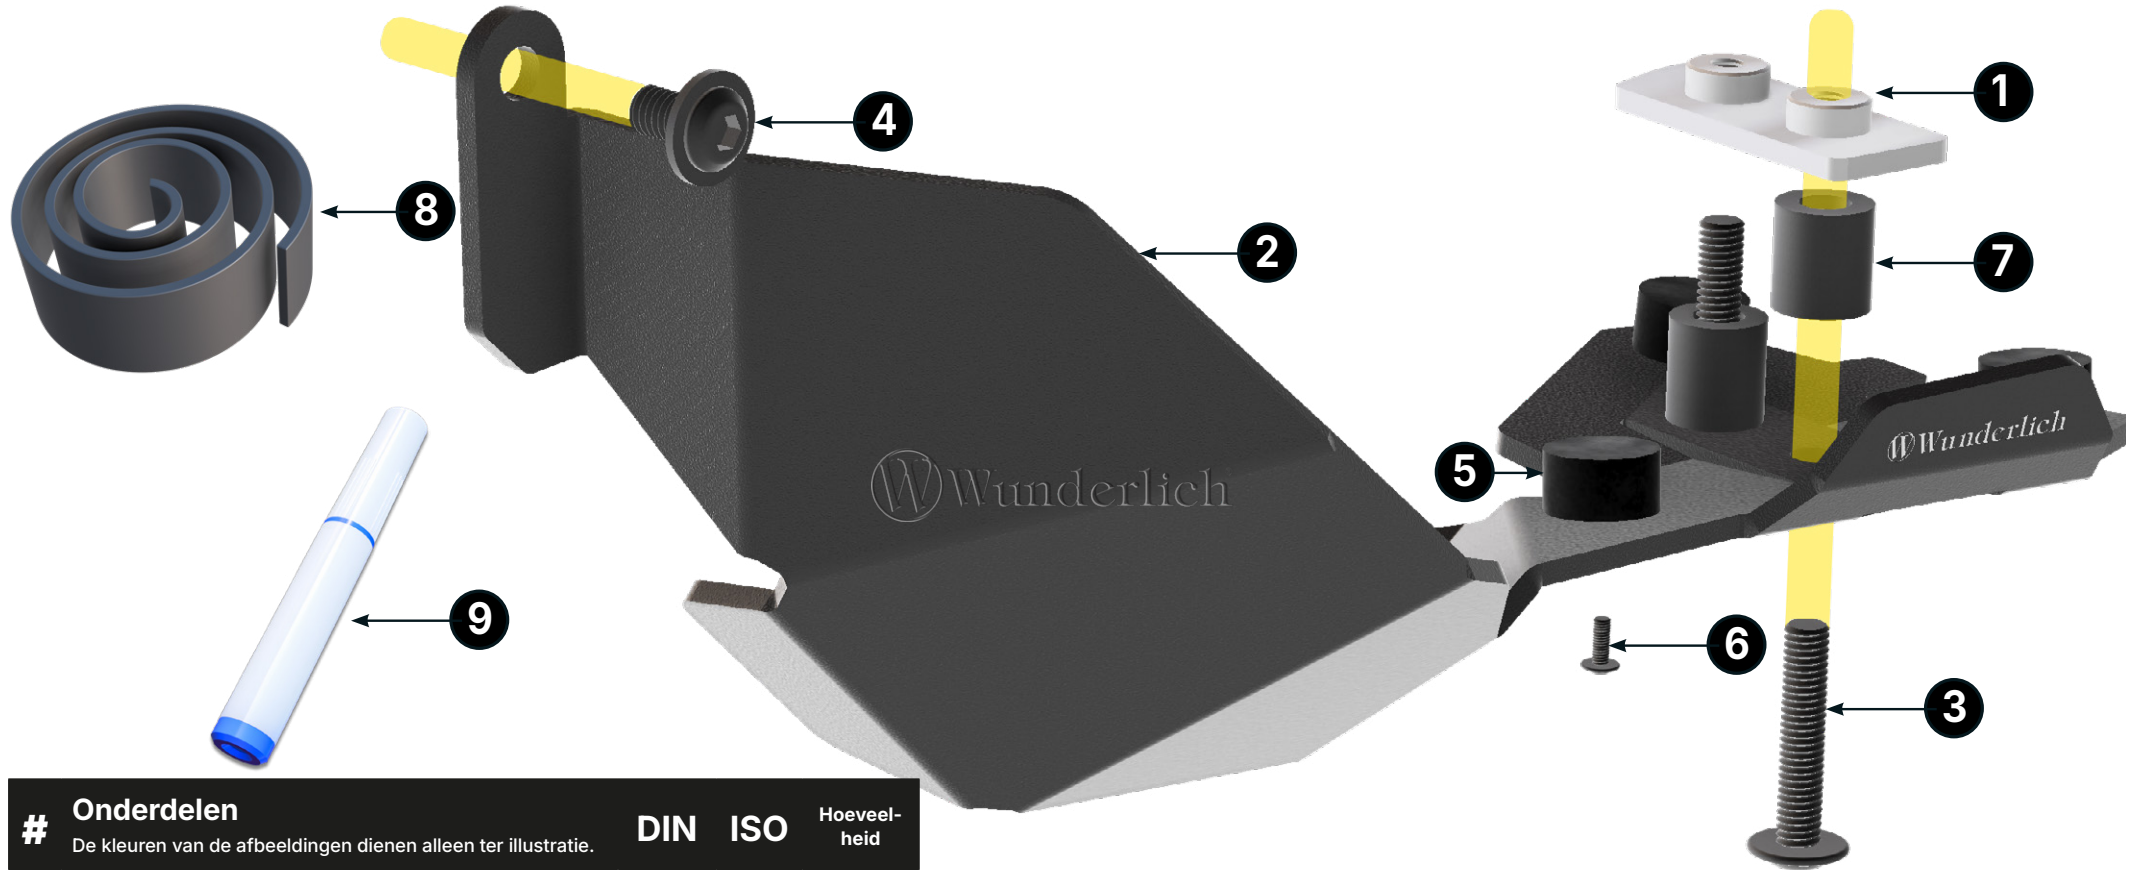

E-mail: support@wunderlich.de

Wij wensen u veel plezier met uw Wunderlich product en altijd een goede reis.

Uw #TeamWunderlich

#20371-002

Wunderlich®

Kardanasbeschermplaat

#	Onderdelen	DIN	ISO	Hoeveelheid
De kleuren van de afbeeldingen dienen alleen ter illustratie.				
1	Bevestigingsplaat			1
2	Kardanasbescherming			1
3	Linsenkopschroef M6×30	7381	7381	2
4	Linsenkopschroef M6×10	7381	7381	1
5	Silentblock			3
6	Linsenkopschroef M4×6	7381	7381	3
7	Huls 14mm			2
8	Schuimrubber			1
9	Schroefborging			1