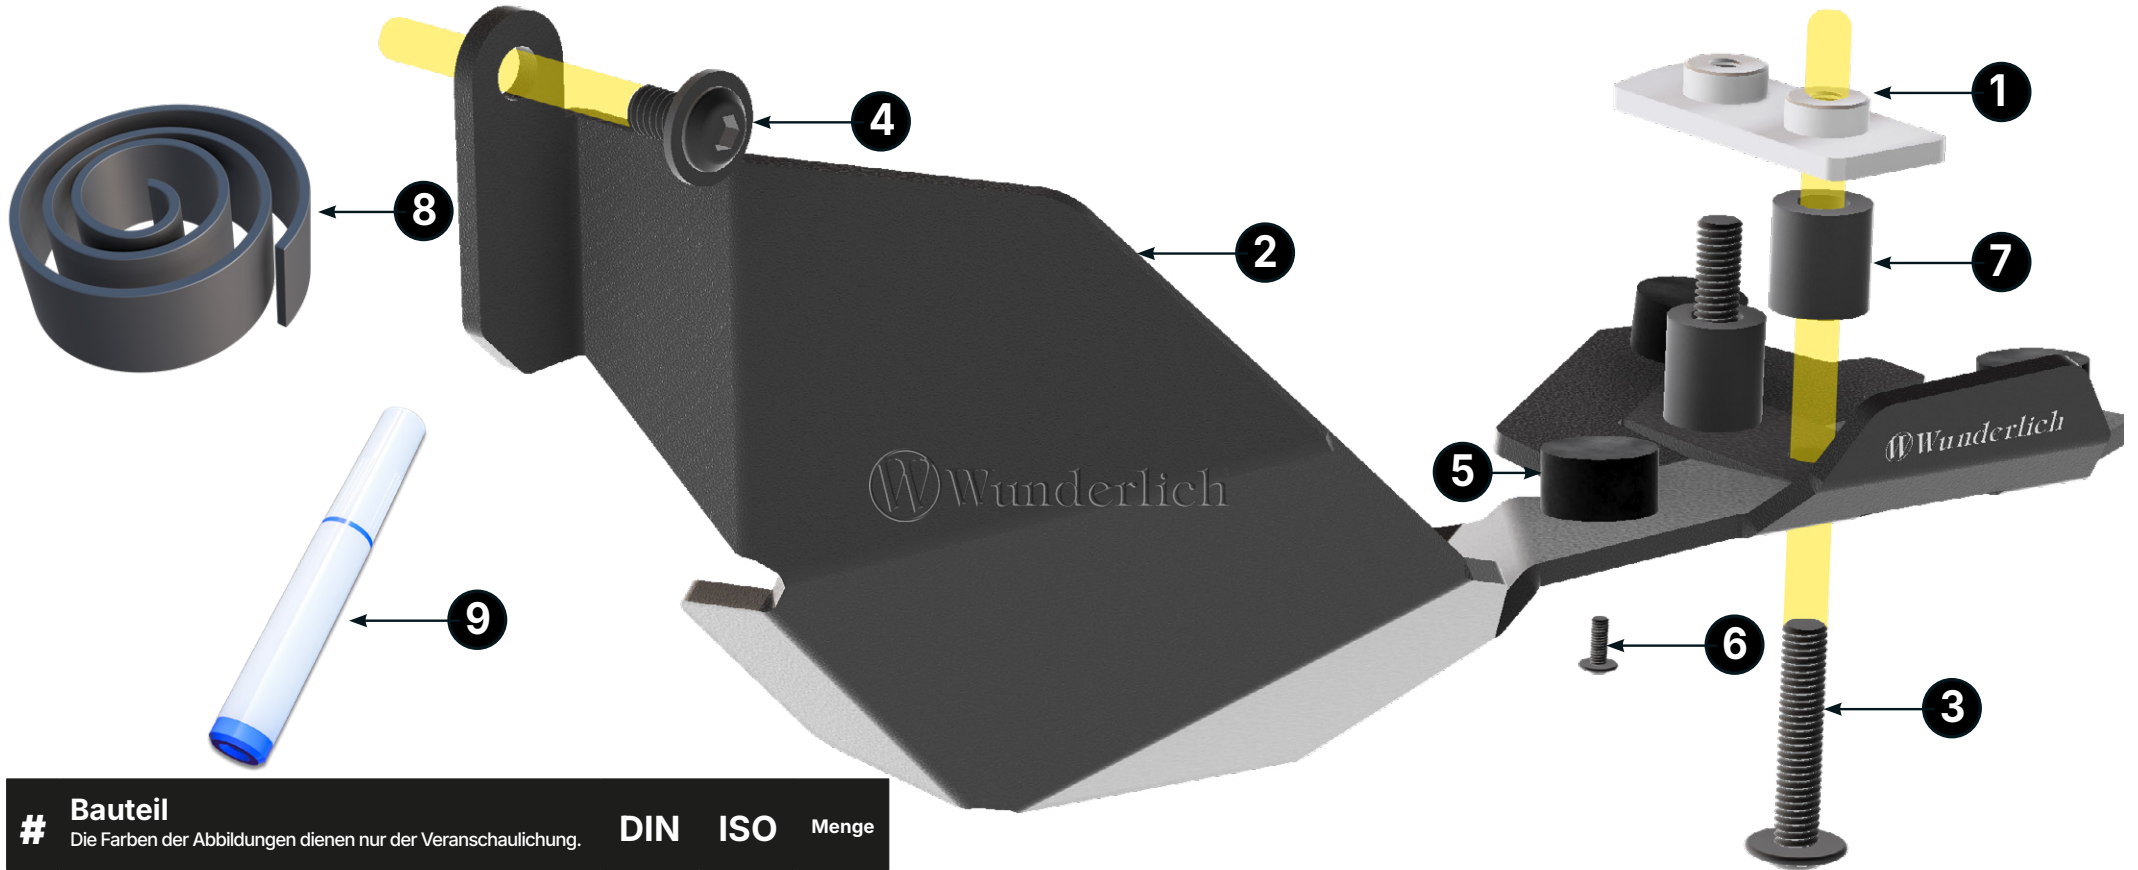

Tel.: +49 2641 3082-0

E-Mail: support@wunderlich.de

Wir wünschen Ihnen viel Freude mit Ihrem Wunderlich Produkt und allzeit gute Fahrt.

Ihr #TeamWunderlich

#20371-002

Kardanschutzblech

#	Bauteil	DIN	ISO	Menge
Die Farben der Abbildungen dienen nur der Veranschaulichung.				
1	Halteblech			1
2	Kardanschutzb			1
3	Linsenflanschschraube M6×30	7381	7381	2
4	Linsenflanschschraube M6×10	7381	7381	1
5	Silentblock			3
6	Linsenflanschschraube M4×6	7381	7381	3
7	Hülse 14mm			2
8	Moosgummi			1
9	Schraubensicherung			1