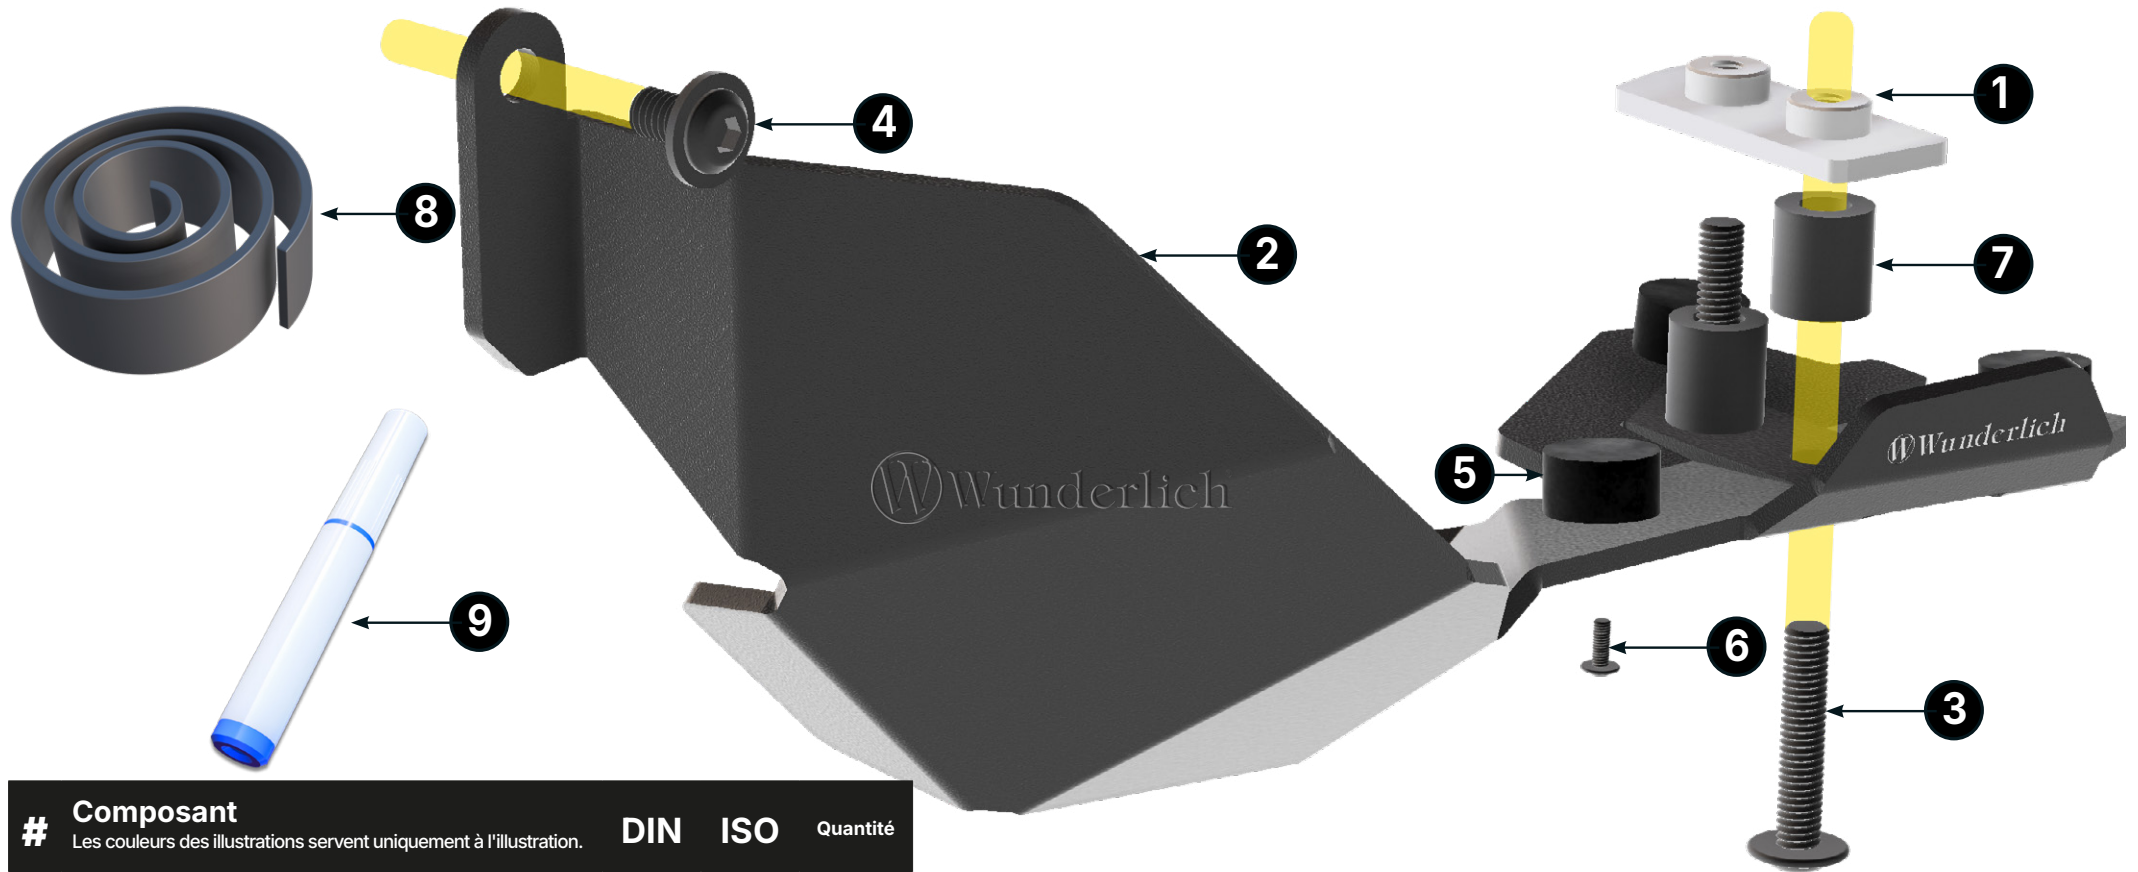

#	Composant	DIN	ISO	Quantité
Les couleurs des illustrations servent uniquement à l'illustration.				
1	Plaque de maintien			1
2	Protection de cardan			1
3	Vis à tête fraisée M6×30	7381	7381	2
4	Vis à tête fraisée M6×10	7381	7381	1
5	Silentbloc			3
6	Vis à tête fraisée M4×6	7381	7381	3
7	Manchon 14mm			2
8	Mousse caoutchouc			1
9	Sécurisation de vis			1