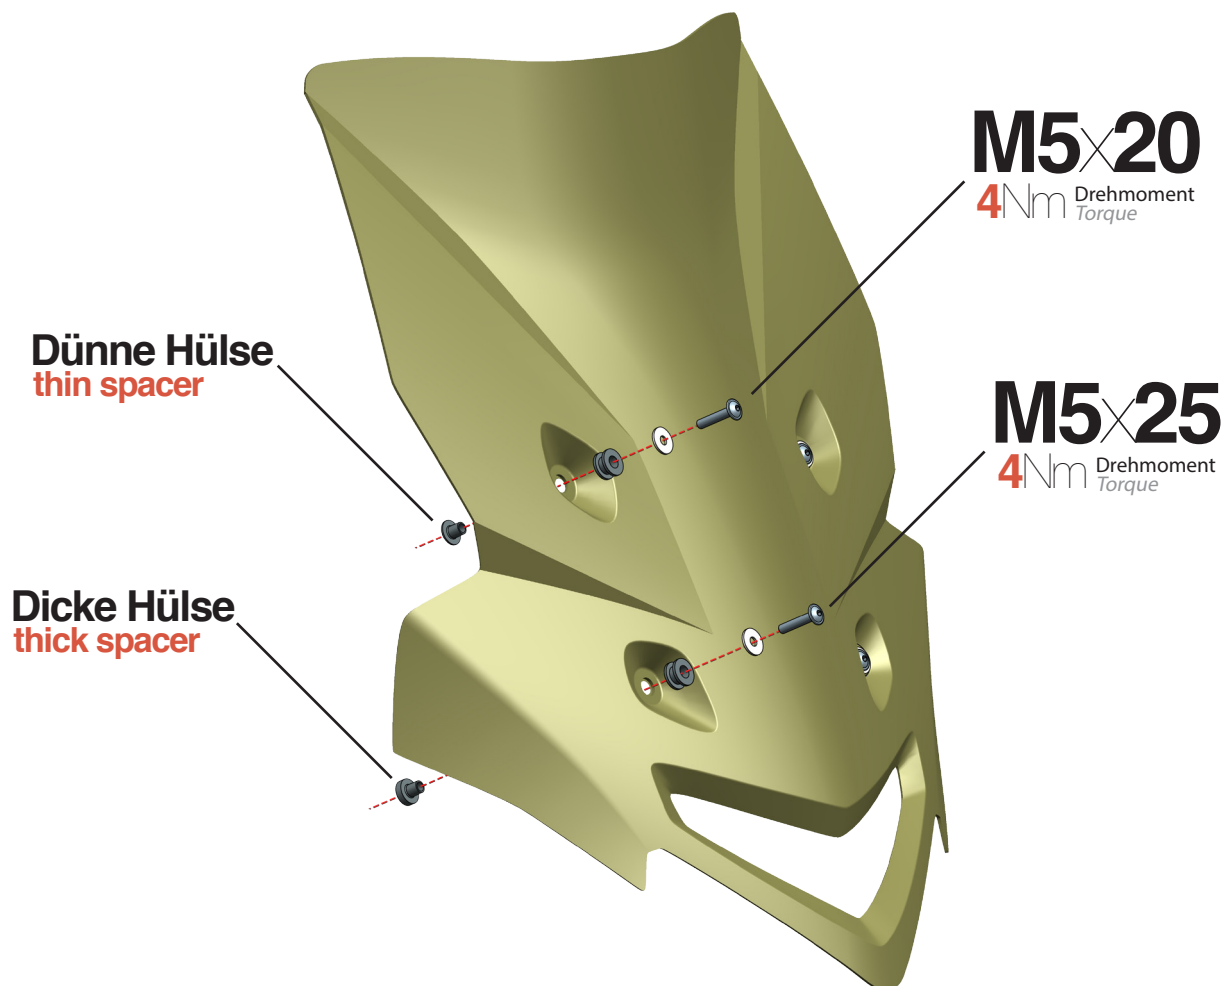

Verkleidungsscheibe

Windshield

Parabrezza

Pare-brise

Parabrisas

Art.Nr.: 35752-201/202

105/106

Original