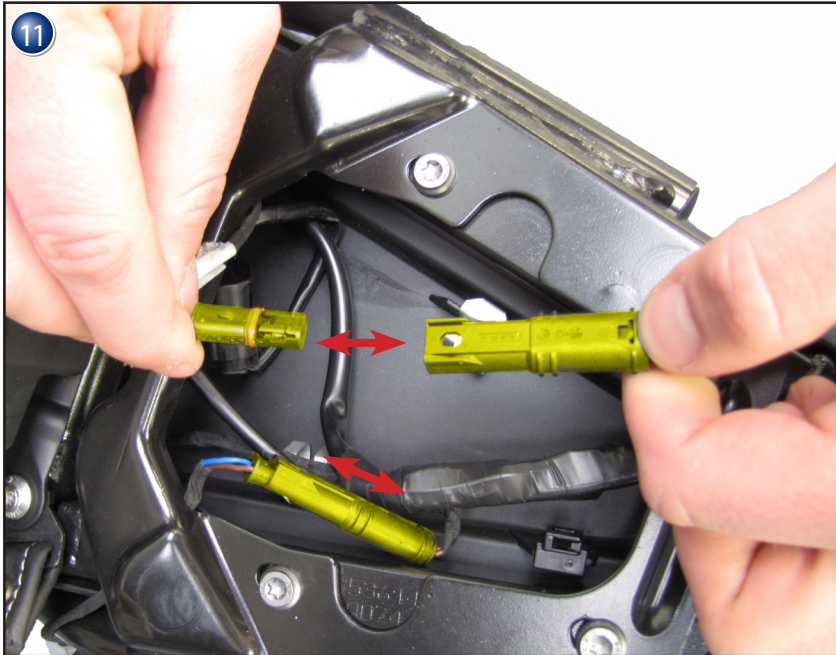

Rücklichthalter

Taillight bracket

Fanale posteriore
staffa

Support de feu
arrière

Soporte de luz
trasera

Art.Nr.: 44110-xxx

Stripe

Doppelseitigem Klebeband
Double-sided adhesive tape

Devils Eye

 Anschlussplan siehe
Anleitung Adapterkabel
*For wiring diagram, see to the
adapter cable instructions*

TÜV Version
Blinker