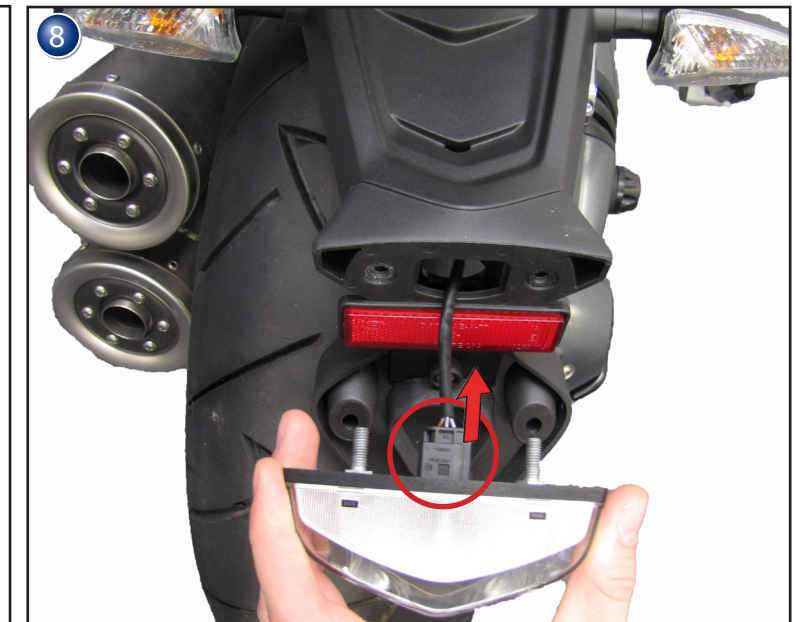

Rücklichthalter

Taillight bracket

Fanale posteriore
staffa

Support de feu
arrière

Soporte de luz
trasera

Art.Nr.: 44110-xxx

Stripe

Doppelseitigem Klebeband
Double-sided adhesive tape

Devils Eye

 Anschlussplan siehe
Anleitung Adapterkabel
*For wiring diagram, see to the
adapter cable instructions*

TÜV Version
Blinker