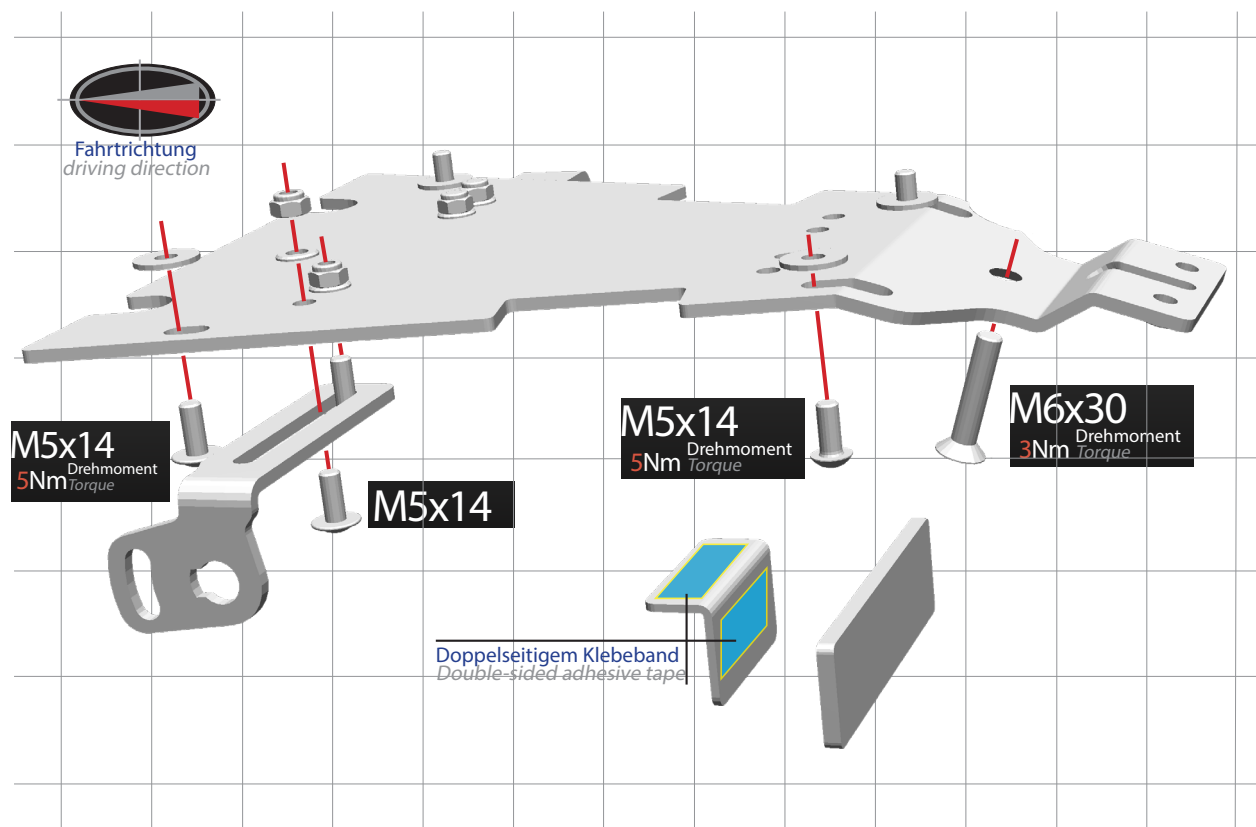

Rücklichthalter

Taillight bracket

Fanale posteriore
staffa

Support de feu
arrière

Soporte de luz
trasera

Art.Nr.: 44110-xxx

Stripe

Doppelseitigem Klebeband
Double-sided adhesive tape

Devils Eye

 Anschlussplan siehe
Anleitung Adapterkabel
*For wiring diagram, see to the
adapter cable instructions*

TÜV Version
Blinker