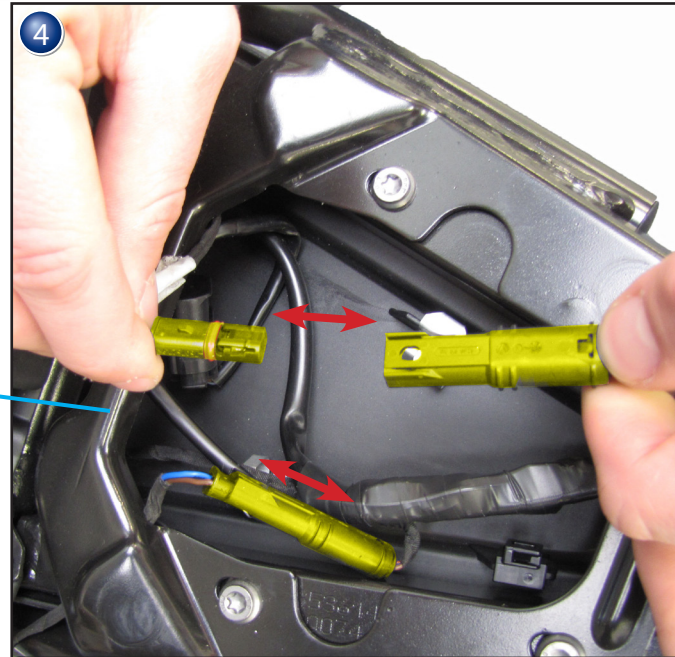

Rücklichthalter

Taillight bracket

Fanale posteriore
staffa

Support de feu
arrière

Soporte de luz
trasera

Art.Nr.: 44110-xxx

Stripe

Doppelseitigem Klebeband
Double-sided adhesive tape

Devils Eye

 Anschlussplan siehe
Anleitung Adapterkabel
*For wiring diagram, see to the
adapter cable instructions*

TÜV Version
Blinker