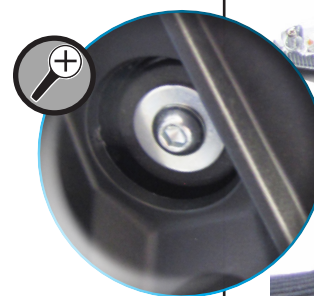

Rücklichthalter

Taillight bracket

Fanale posteriore
staffa

Support de feu
arrière

Soporte de luz
trasera

Art.Nr.: 44110-xxx

Stripe

Doppelseitigem Klebeband
Double-sided adhesive tape

Devils Eye

 Anschlussplan siehe
Anleitung Adapterkabel
*For wiring diagram, see to the
adapter cable instructions*

TÜV Version
Blinker