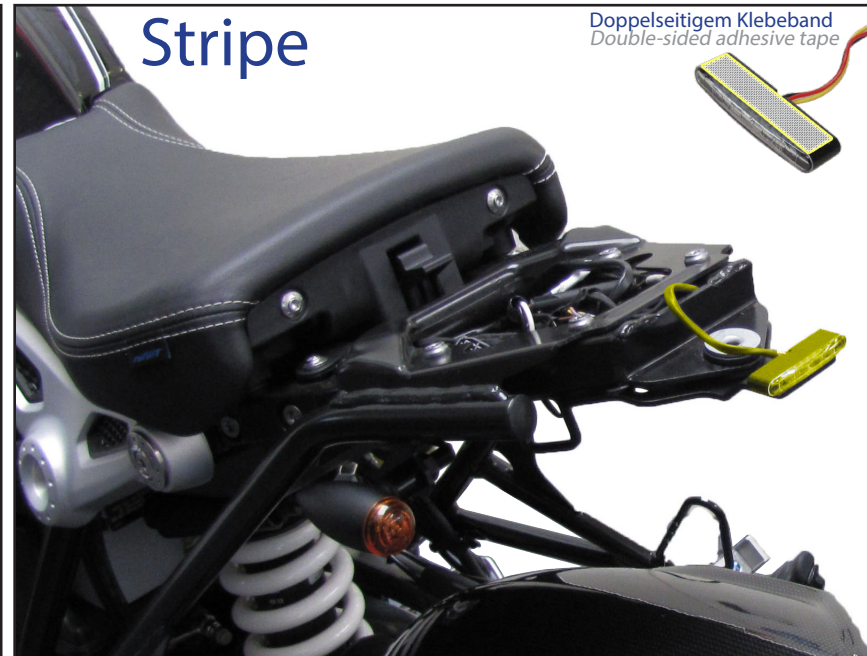

Rücklichthalter

Taillight bracket

Fanale posteriore
staffa

Support de feu
arrière

Soporte de luz
trasera

Art.Nr.: 44110-xxx

Stripe

Doppelseitigem Klebeband
Double-sided adhesive tape