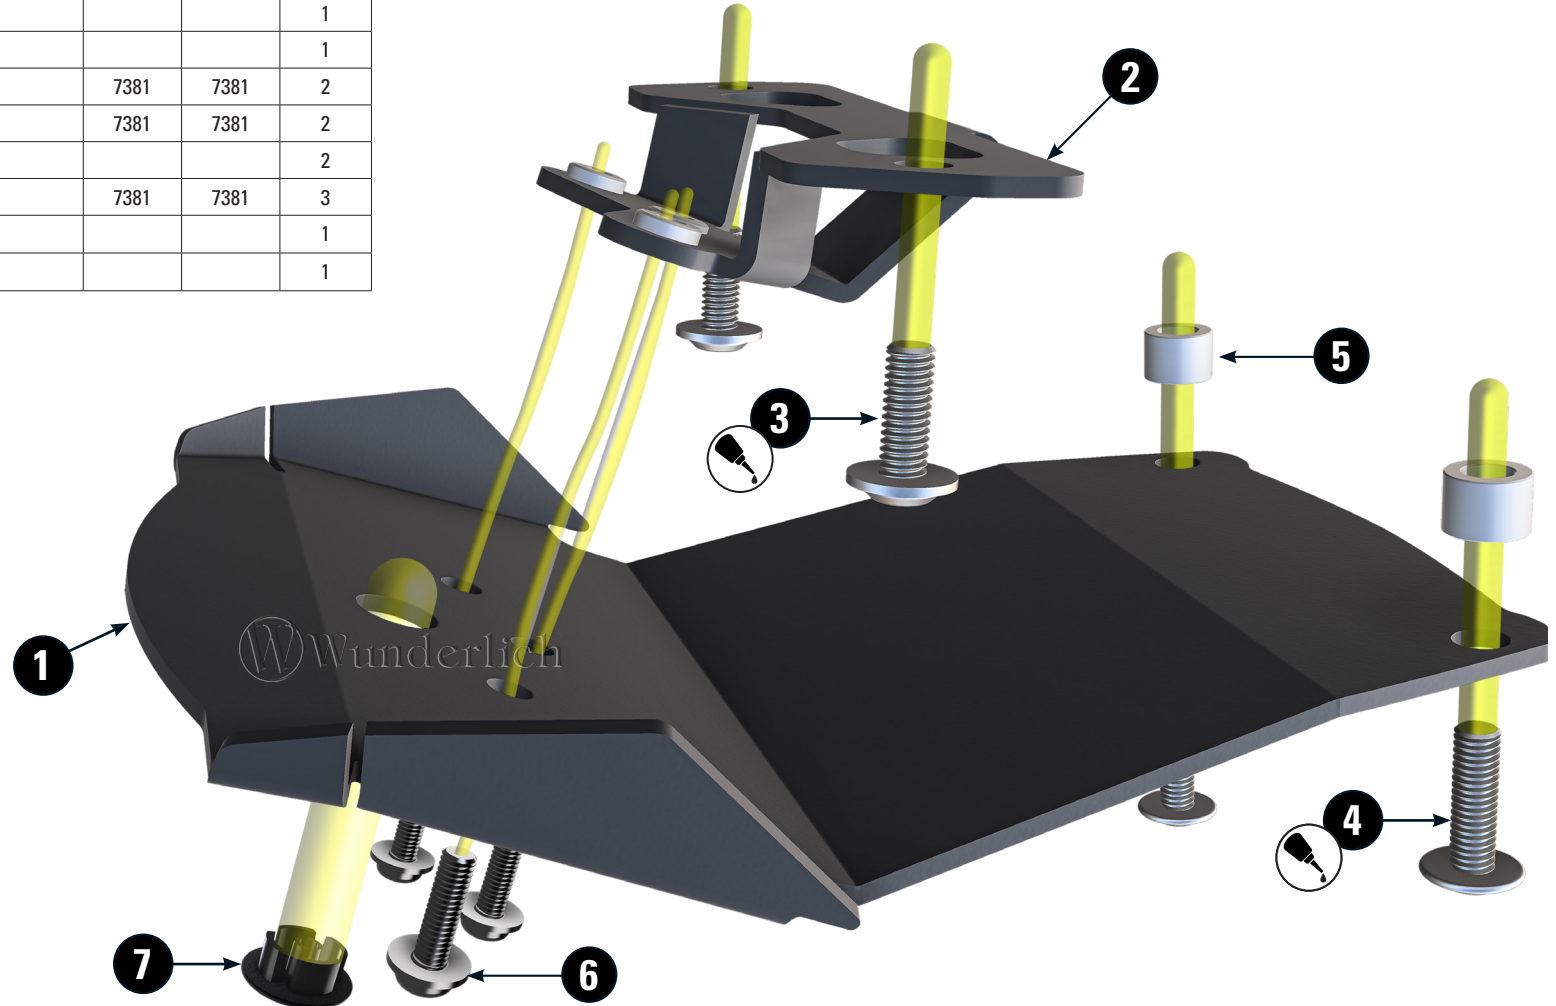

HECKABSCHLUSS

Rear Closure | Finition arrière | Cierre trasero | Finitura posteriore

Art.-Nr: 44131-00x

#	Bauteil component composant	DE Die Farben der Abbildungen dienen nur der Veranschaulichung. EN The colors are for illustrating purposes only. FR Les couleurs utilisées sont à titre indicatif seulement.	DIN	ISO	Menge quantity quantité
1	Heckabschluss / Rear Closure				1
2	Halter / Bracket				1
3	Linsenflanschschraube / Lens head screw M6x16		7381	7381	2
4	Linsenflanschschraube / Lens head screw M6x20		7381	7381	2
5	Hülse / Sleeve ØD 11,0 - Ød 6,5 - L 8,0mm				2
6	Linsenflanschschraube / Lens head screw M5x16		7381	7381	3
7	Verschlussstopfen / Sealing plug				1
8	Schraubensicherung / Thread locking fluid				1

LEGENDE / Key / file Légende

- **Anbau Tipp**
  Fitting tip
  Astuce de montage
- **Achtung**
  Attention
  Attention
- **Vergößerung**
  Magnification
  Grossissement
- **Montagepaste**
  Fitting lubricant
  Lubrifiant de montage

- **Schraube**
  Screw
  Vis
- **Schraubensicherung**
  Thread locking fluid
  Freiniflets
- **Drehmoment**
  Torque
  Torque
- **Reiniger**
  Cleaner
  Nettoyant

21.03.2025