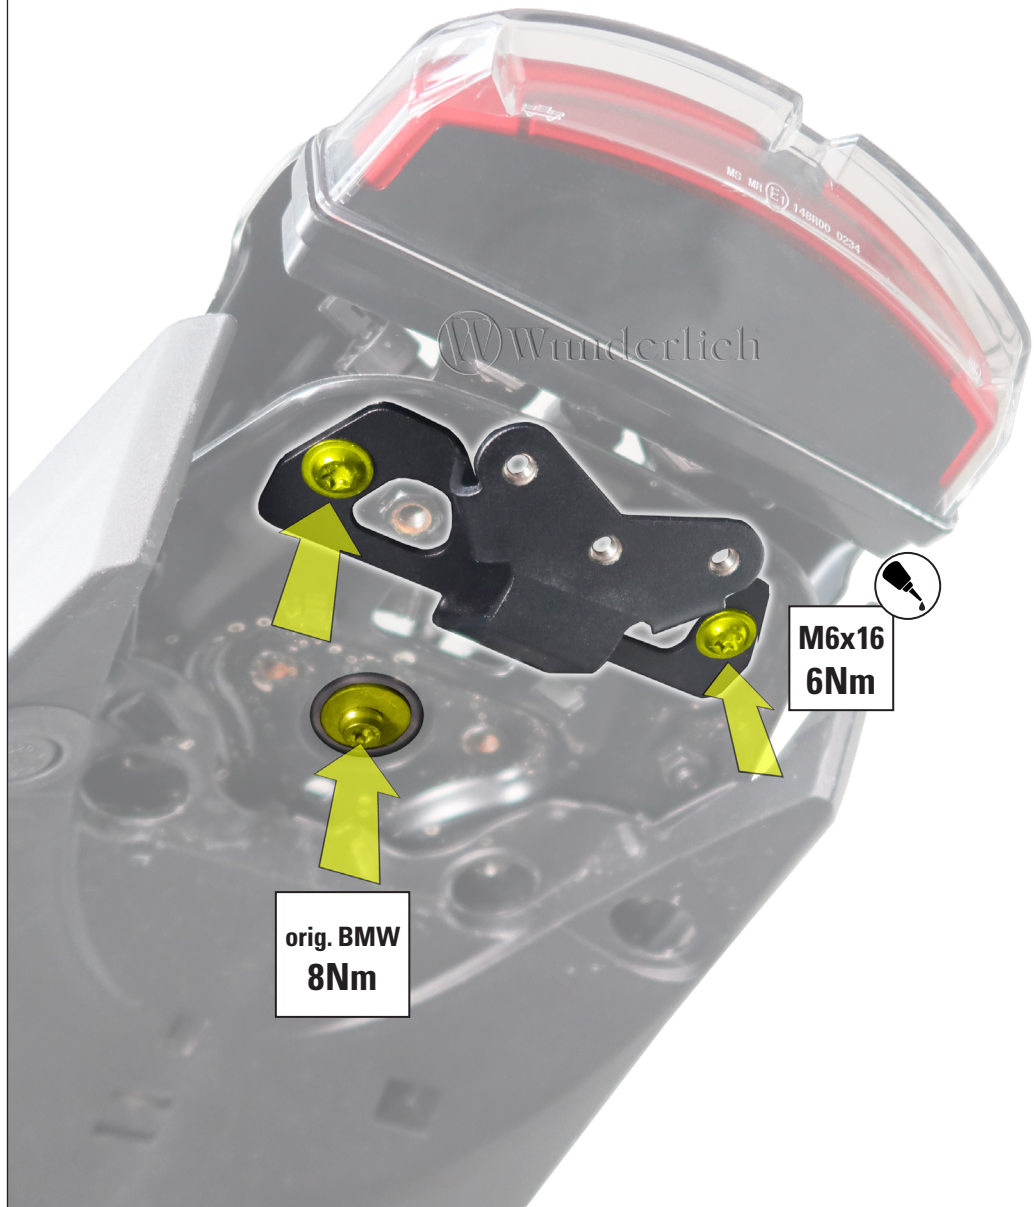

HECKABSCHLUSS

Rear Closure | Finition arrière | Cierre trasero | Finitura posteriore

Art.-Nr: 44131-00x

#	Bauteil component composant	DE Die Farben der Abbildungen dienen nur der Veranschaulichung. EN The colors are for illustrating purposes only. FR Les couleurs utilisées sont à titre indicatif seulement.	DIN	ISO	Menge quantity quantité
1	Heckabschluss / Rear Closure				1
2	Halter / Bracket				1
3	Linsenflanschschraube / Lens head screw M6x16		7381	7381	2
4	Linsenflanschschraube / Lens head screw M6x20		7381	7381	2
5	Hülse / Sleeve ØD 11,0 - Ød 6,5 - L 8,0mm				2
6	Linsenflanschschraube / Lens head screw M5x16		7381	7381	3
7	Verschlussstopfen / Sealing plug				1
8	Schraubensicherung / Thread locking fluid				1

LEGENDE / Key / file Légende

-  **Anbau Tipp**
Fitting tip
Astuce de montage
-  **Achtung**
Attention
Attention
-  **Vergößerung**
Magnification
Grossissement
-  **Montagepaste**
Fitting lubricant
Lubrifiant de montage

-  **Schraube**
Screw
Vis
-  **Schraubensicherung**
Thread locking fluid
Freiniflets
-  **Drehmoment**
Torque
Torque
-  **Reiniger**
Cleaner
Nettoyant

21.03.2025

5

6