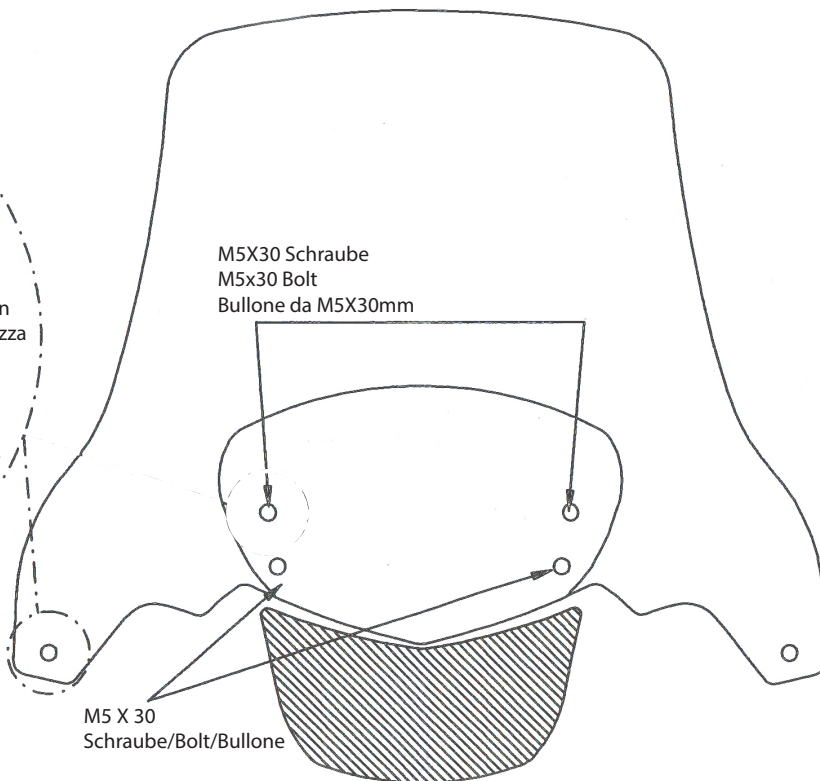


 Vielen Dank für Ihr Vertrauen zu unserem Produkt.

Montieren Sie die Ergo-Scheibe anhand der unten aufgeführten Zeichnung. Überprüfen Sie nach dem Anbau die Scheibe auf korrekten Sitz und die ordnungsgemäße Befestigung.

 Thank you for purchasing our product.

Installation is quick and easy, please refer to the image at right and the sketch below: Insert the rubber grommets in the holes of the screen. Insert the plastic bushings into the grommets and mount the screen. Please note that the four plastic spacers are used on the side and top positions only. The front lower position is attached without spacers. Ride Safely!

 Grazie per aver acquistato questo parabrezza

Il montaggio è rapido e facile. Inserire le guarnizioni di gomma nei buchi del parabrezza. Inserire i distanziali di plastica dentro le guarnizioni e montare il parabrezza, riferendosi all'immagine a destra e l'abbozzo in basso. Guidate con prudenza!