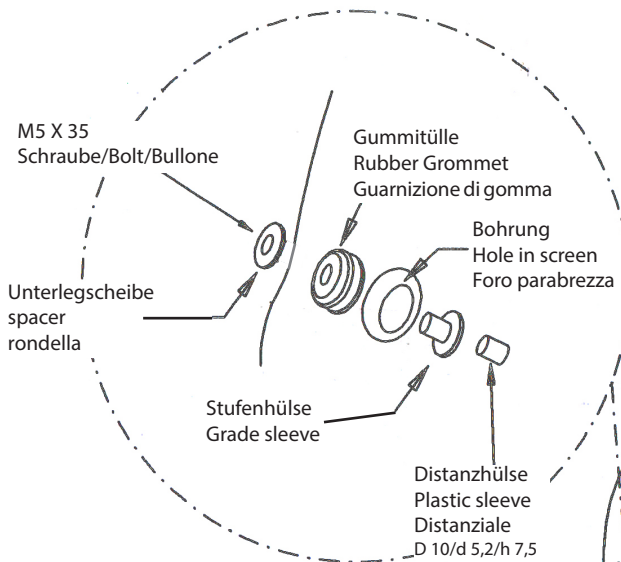


 Vielen Dank für Ihr Vertrauen zu unserem Produkt.

Montieren Sie die Ergo-Scheibe anhand der unten aufgeführten Zeichnung. Überprüfen Sie nach dem Anbau die Scheibe auf korrekten Sitz und die ordnungsgemäße Befestigung.

 Thank you for purchasing our product.

Installation is quick and easy, please refer to the image at right and the sketch below: Insert the rubber grommets in the holes of the screen. Insert the plastic bushings into the grommets and mount the screen. Please note that the four plastic spacers are used on the side and top positions only. The front lower position is attached without spacers. Ride Safely!

 Grazie per aver acquistato questo parabrezza

Il montaggio è rapido e facile. Inserire le guarnizioni di gomma nei buchi del parabrezza. Inserire i distanziali di plastica dentro le guarnizioni e montare il parabrezza, riferendosi all'immagine a destra e l'abbozzo in basso. Guidate con prudenza!