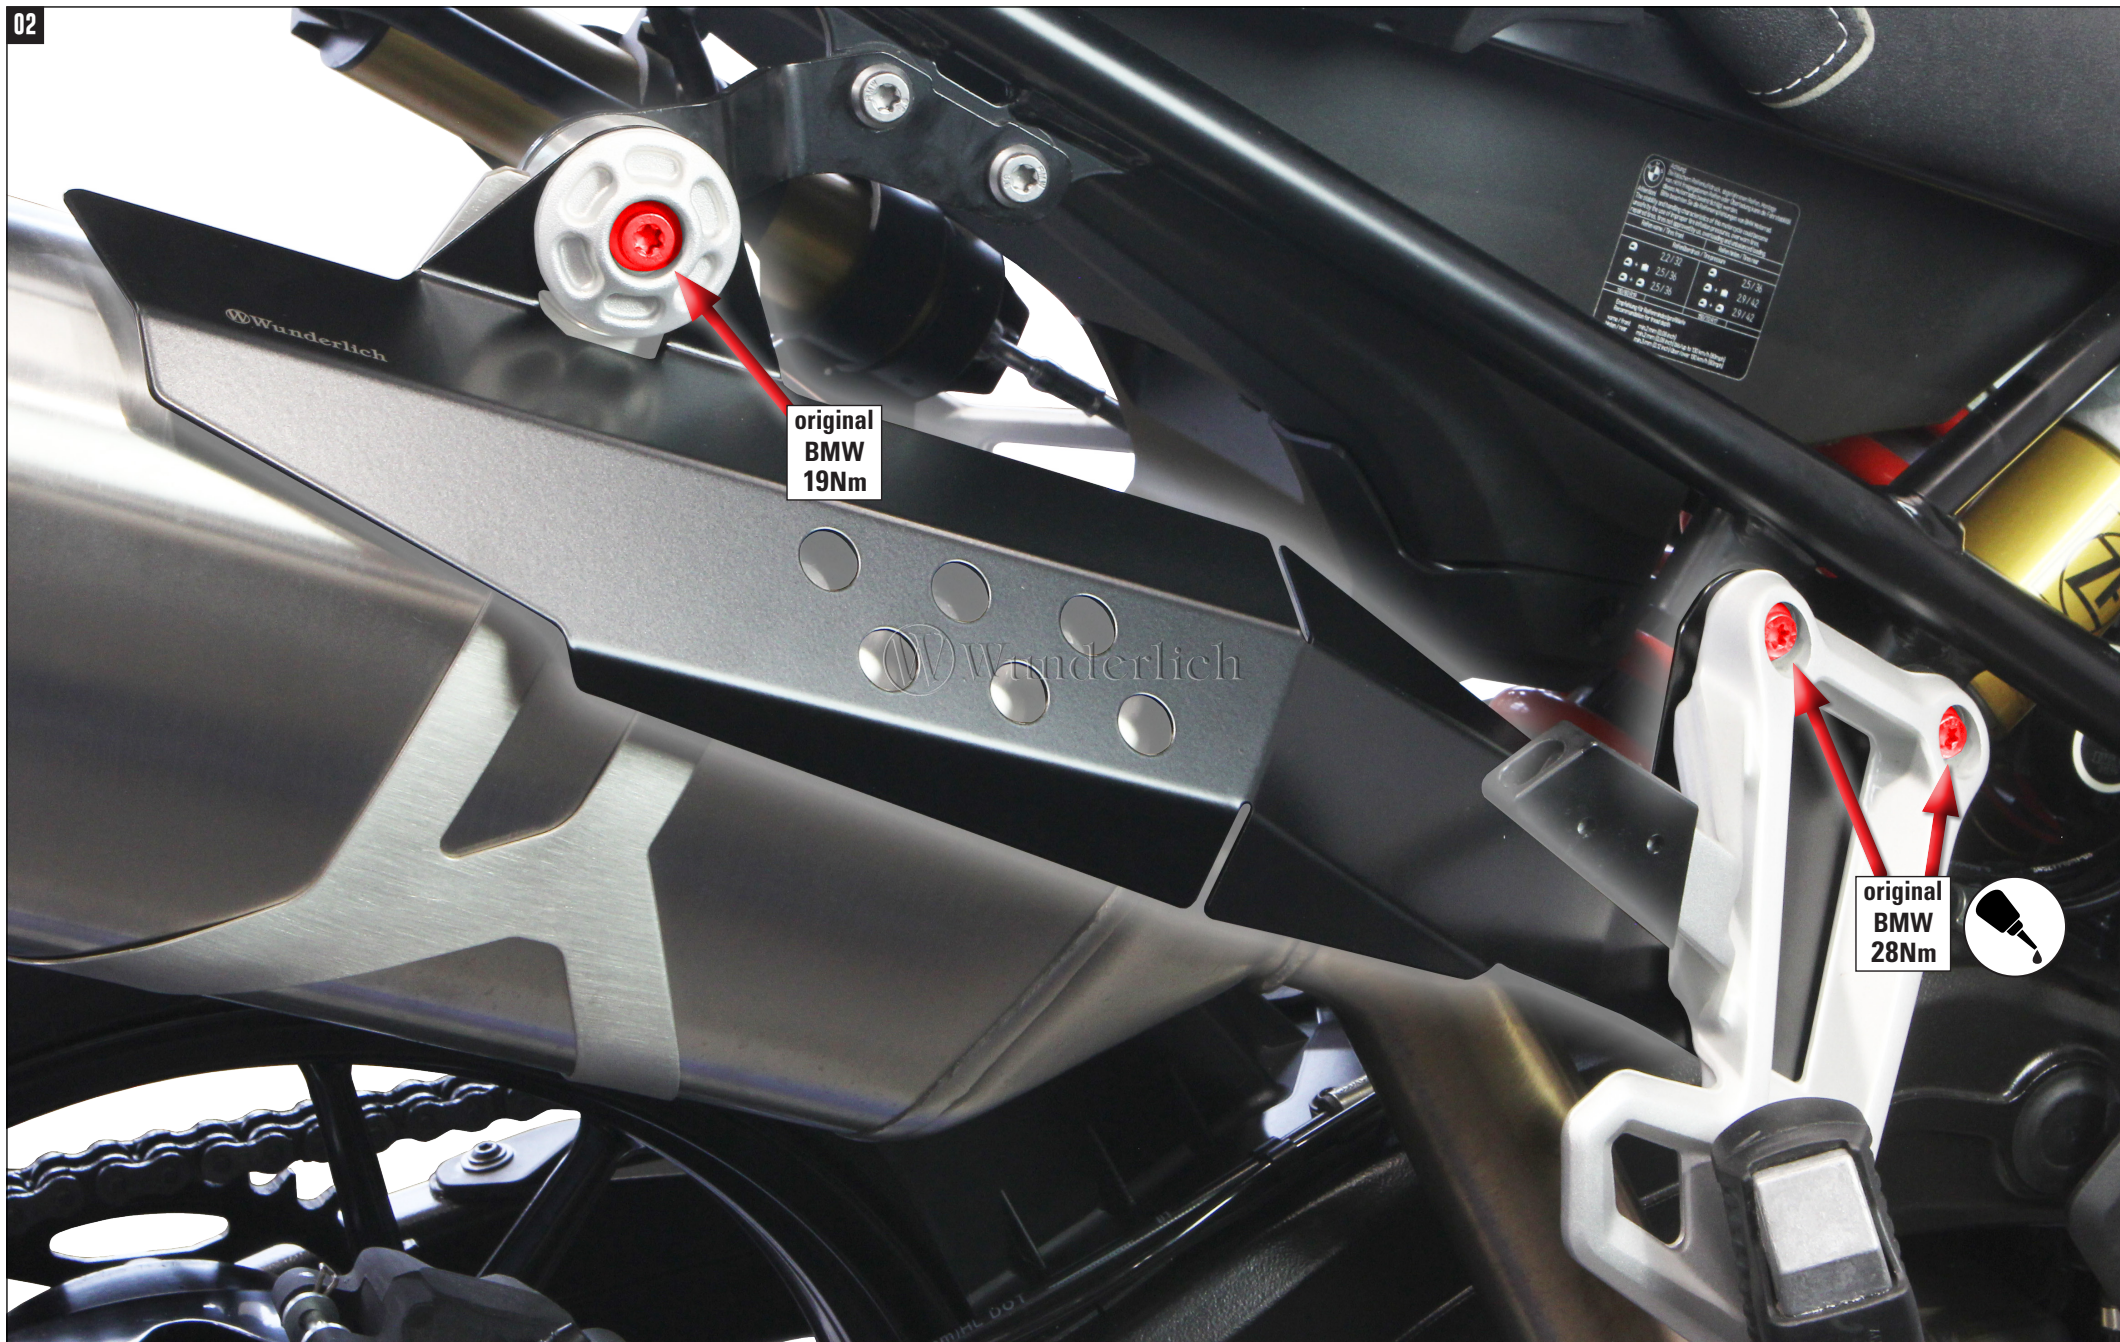

Schraube
Screw

Achtung
Attention

Schraubensicherung
Thread locking fluid

Vergrößerung
Magnification

Drehmoment
Torque

Montagepaste
Fitting lubricant

#	BEZEICHNUNG / DESCRIPTION	DIN	ISO	MENGE AMOUNT
1	Auspuff-Hitzeschutz / Exhaust heat shield			1
2	Moosgummi / foam rubber			6cm

Wunderlich

original
BMW
19Nm

original
BMW
28Nm