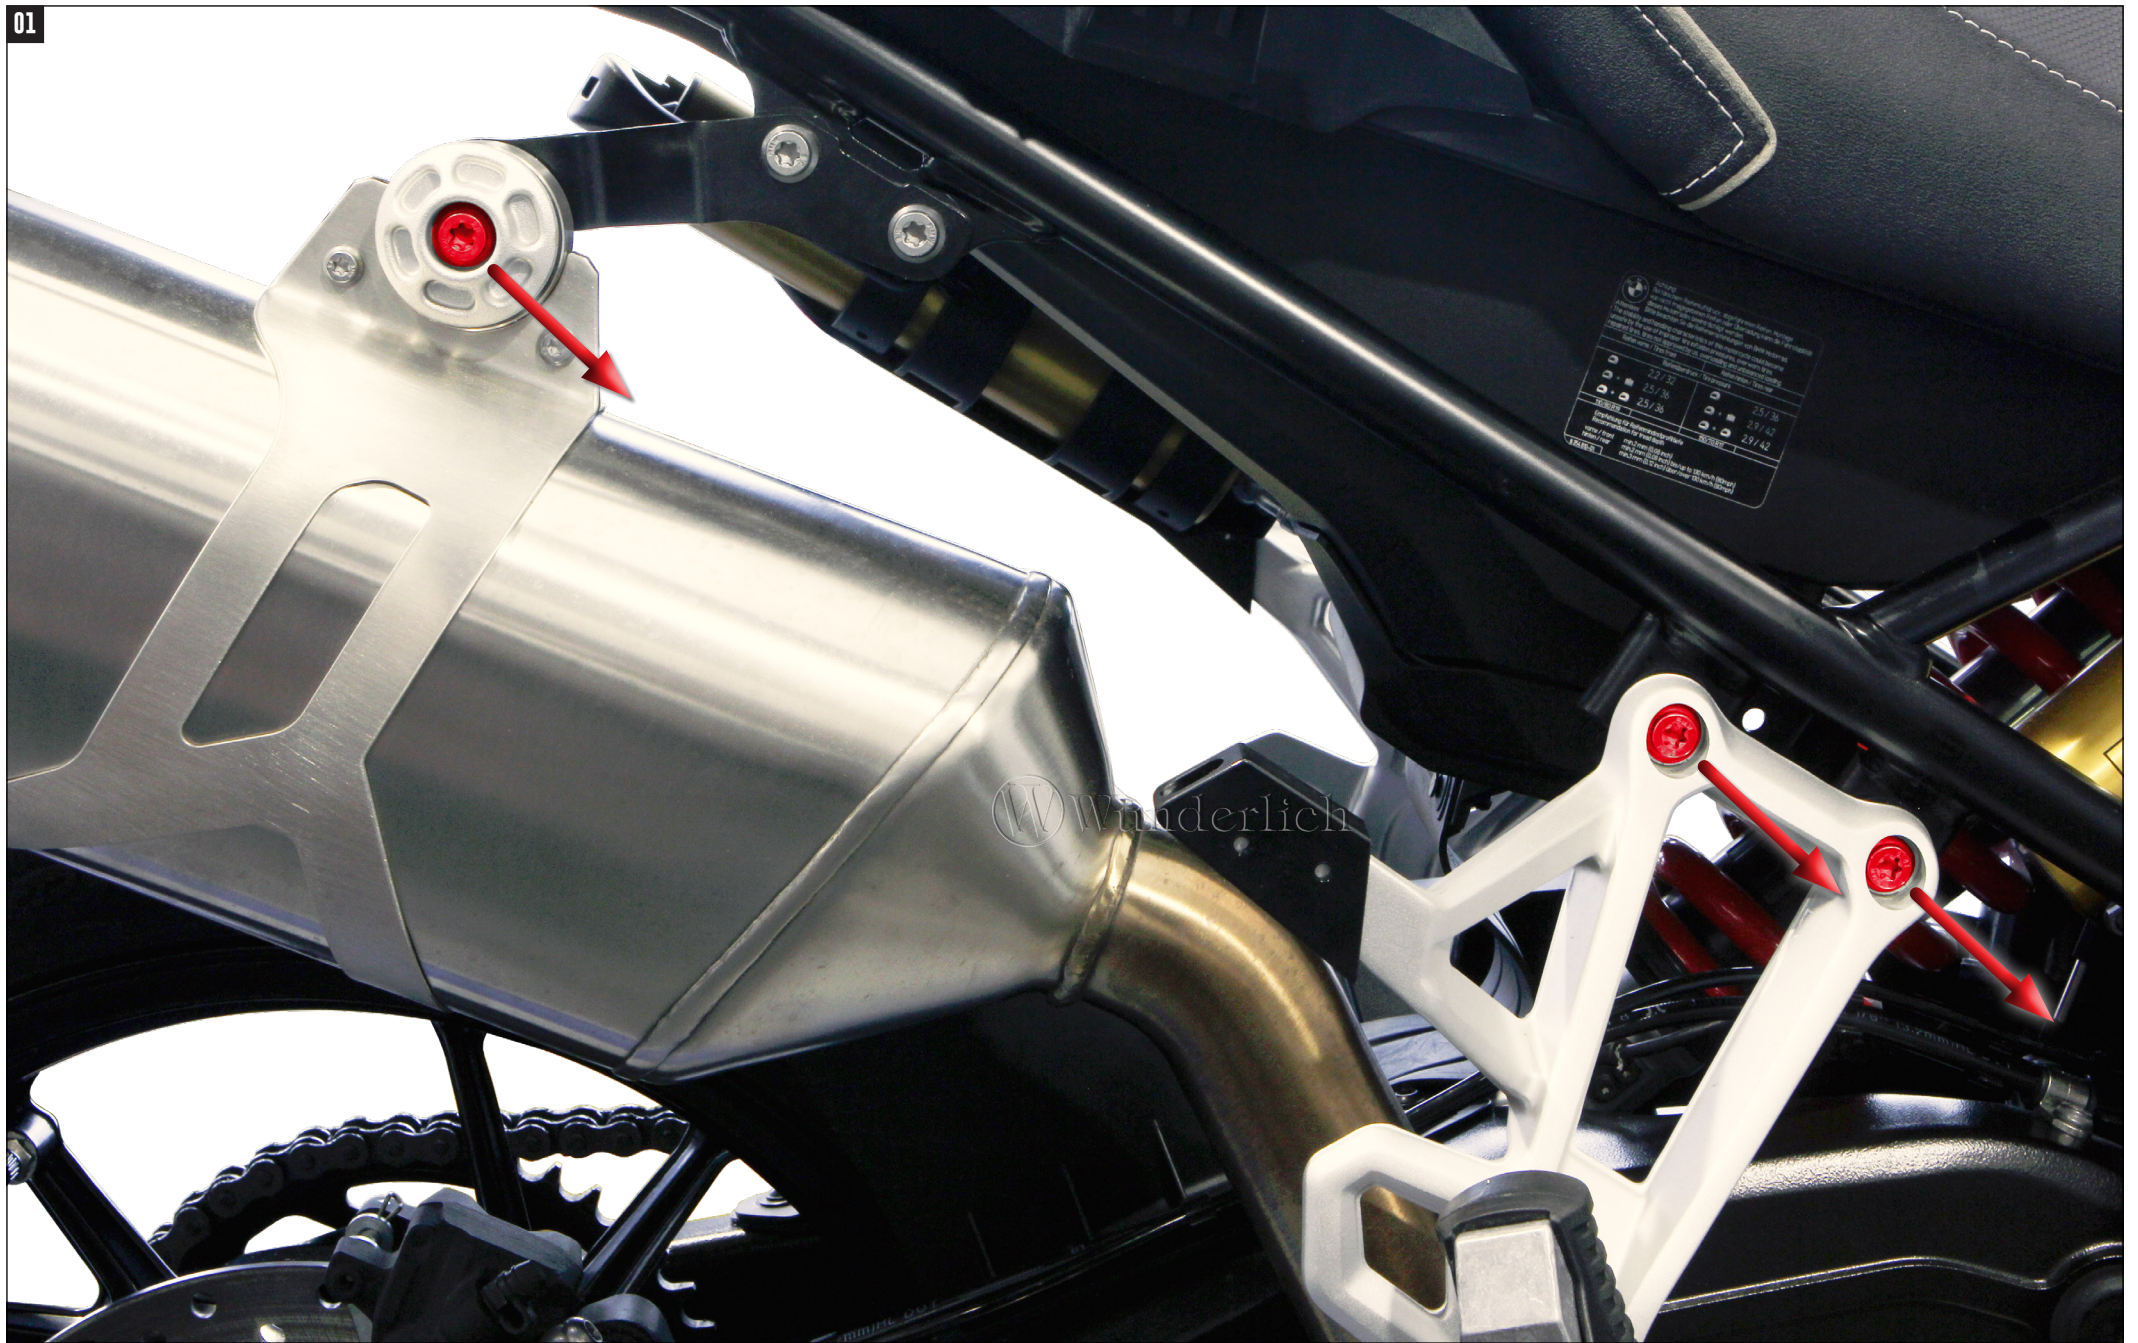

Schraube
Screw

Achtung
Attention

Schraubensicherung
Thread locking fluid

Vergrößerung
Magnification

Drehmoment
Torque

Montagepaste
Fitting lubricant

#	BEZEICHNUNG / DESCRIPTION	DIN	ISO	MENGE AMOUNT
1	Auspuff-Hitzeschutz / Exhaust heat shield			1
2	Moosgummi / foam rubber			6cm