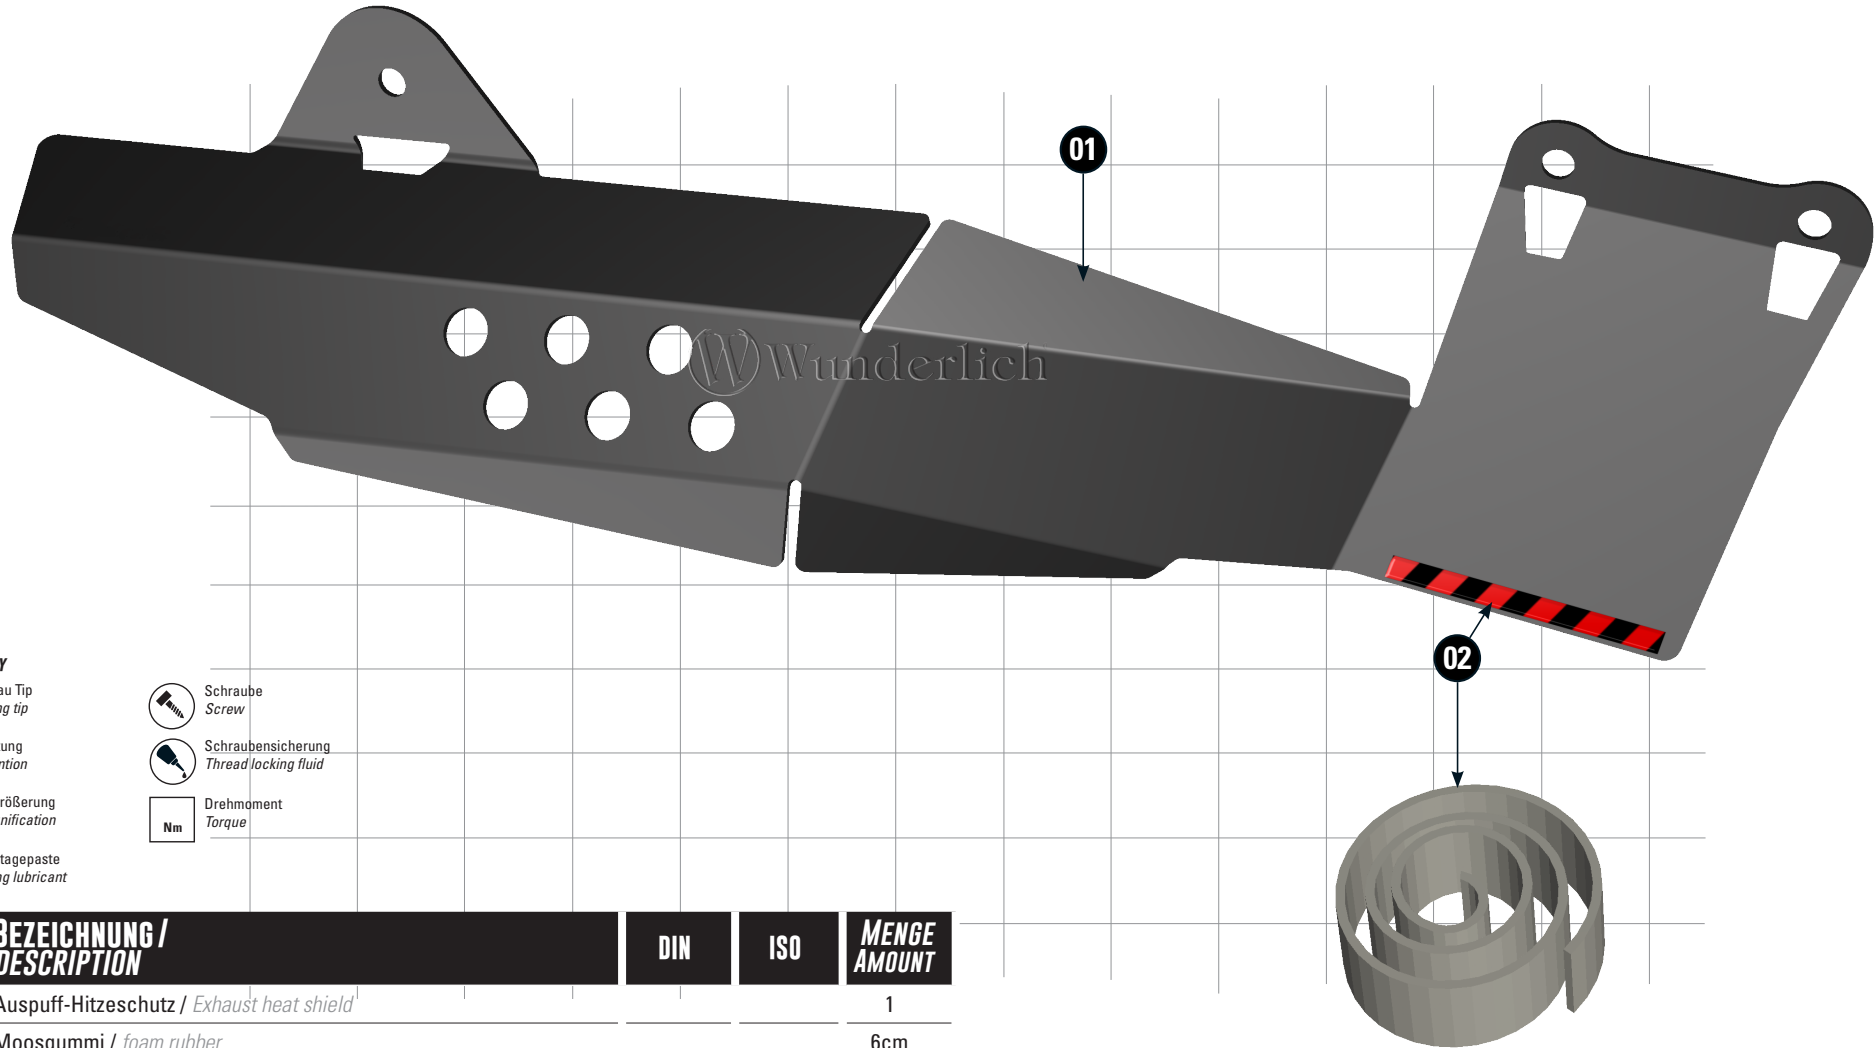

AUSPUFF-HITZESCHUTZ

Exhaust heat shield | protección contra el calor del escape | protecteur thermique pour pot d'échappement | protettore termico per scarico

Art.-Nr: 26920-102

LEGENDE/KEY

Anbau Tip
Fitting tip

Schraube
Screw

Achtung
Attention

Schraubensicherung
Thread locking fluid

Vergrößerung
Magnification

Drehmoment
Torque

Montagepaste
Fitting lubricant

#	BEZEICHNUNG / DESCRIPTION	DIN	ISO	MENGE AMOUNT
1	Auspuff-Hitzeschutz / Exhaust heat shield			1
2	Moosgummi / foam rubber			6cm

Wunderlich

original
BMW
19Nm

original
BMW
28Nm