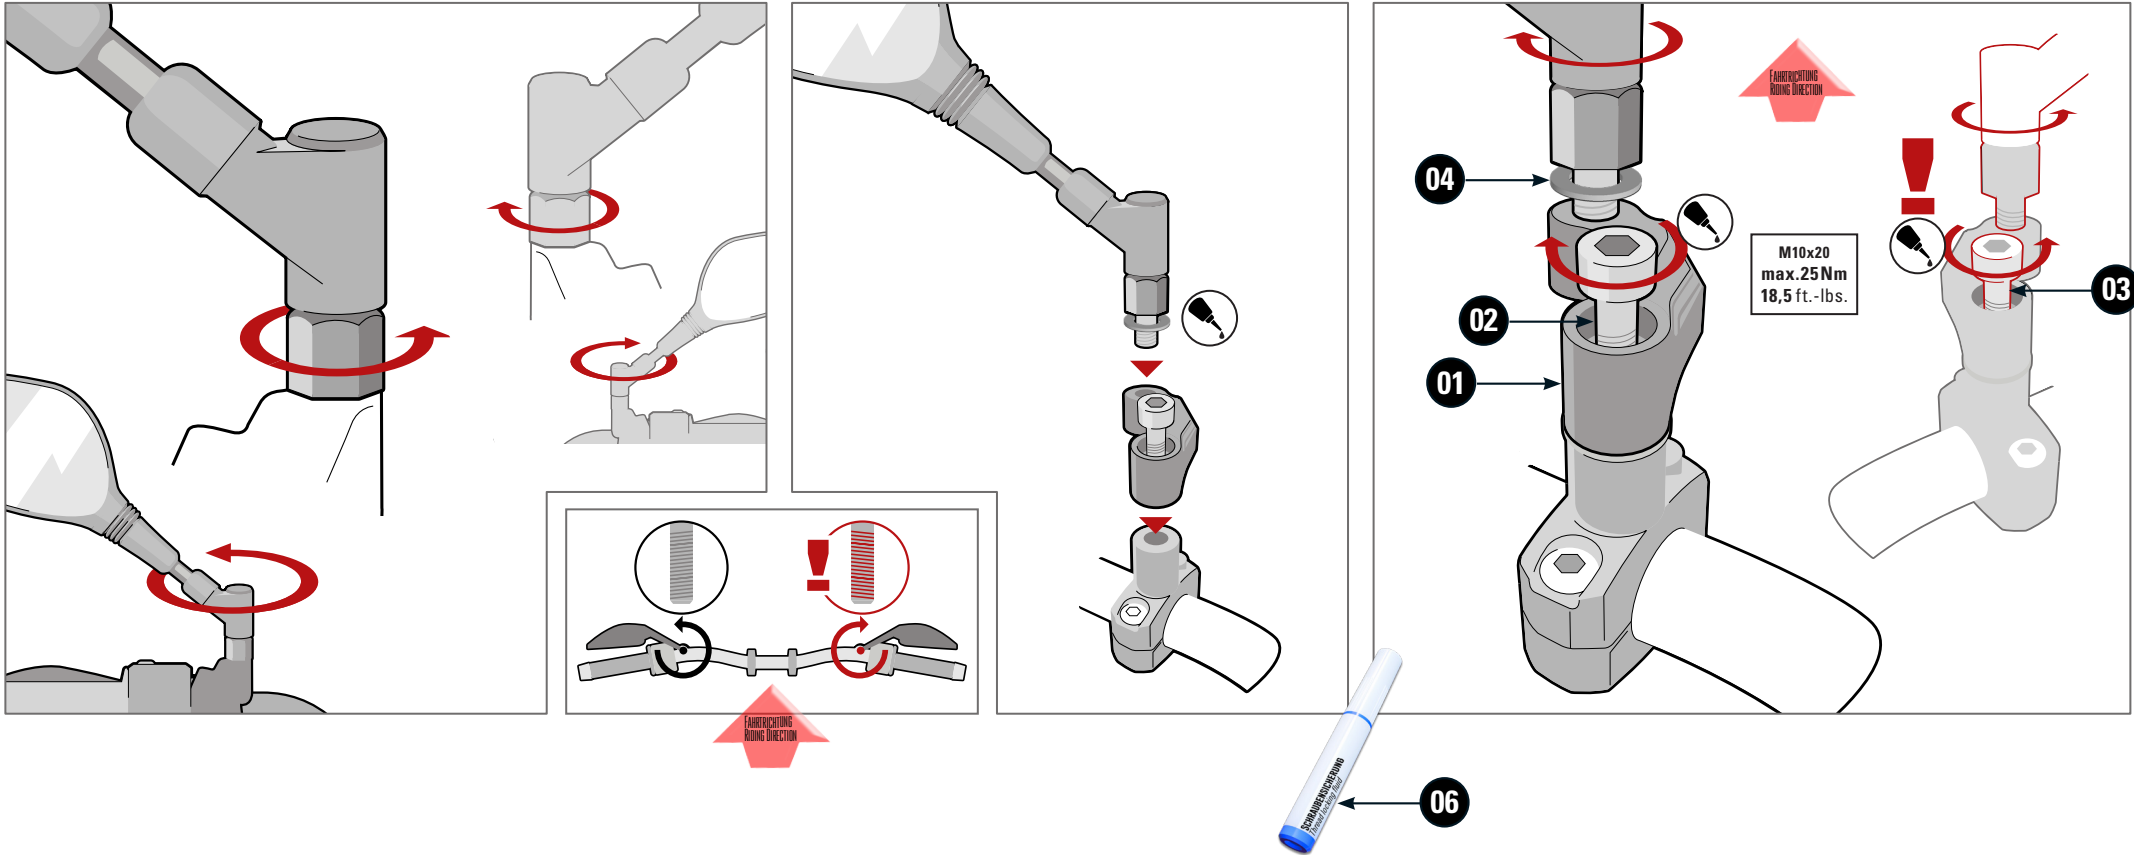

SPIEGELVERBREITERUNG

Mirror extension | Aplique para desplazamiento de espejos | Décalage de rétroviseur | Spostamento retrovisore

#	BEZEICHNUNG / DESCRIPTION	DE EN FR	Die Farben der Abbildungen dienen nur der Veranschaulichung. The colors are for illustrating purposes only. Les couleurs utilisées sont à titre indicatif seulement.		DIN	ISO	MENGE QUANTITY
1	Spiegelverbreiterung links- rechts / Mirror extension left and right side						1
2	Zylinderschraube <i>regel Gewinde</i> / Cylinder head screw <i>rule thread</i>				912Z-10-20	4762	1
3	Zylinderschraube <i>links Gewinde</i> / Cylinder head screw <i>left thread</i>				912Z-10-20-1.25-L	4762	1
4	U-Scheibe / Washer	M10			125SA2	7089	2
5	Abdeckkappe / Cap	M10					2
6	Schraubensicherung / Thread locking fluid						1

LEGENDE/KEY/FILE LÉGENDE

- Anbau Tipp**
Fitting tip
Astuce de montage
- Achtung**
Attention
Attention
- Vergrößerung**
Magnification
Grossissement
- Montagepaste**
Fitting lubricant
Lubrifiant de montage