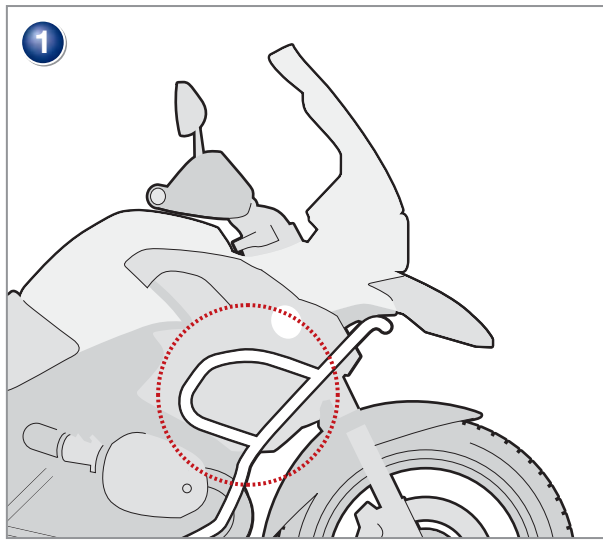

Anbauanleitung
Fitting Instruction
Istruzione
Instructions
Instrucciones

Sturzbügel Tasche
BMW R 1200 GS
Adventure
Bestellnummer 20810

Protection Bar Bag
BMW R 1200 GS
Adventure
Part Number 20810

Borsa Paracinindri
BMW R 1200 GS
Adventure
Codice 20810

Sac pour arceau de sécurité
BMW R 1200 GS
Adventure
Pièce 20810

Bolsa par arco de defensa
BMW R 1200 GS
Adventure
Pieza 20810

Wunderlich GmbH
Kranzweiher Weg 12
53489 Sinzig
Gewerbepark
Germany
Tel. +49-(0)2642-97980
Fax +049-(0)2642-979833
e-mail wunderlich@wunderlich.de

Geschäftsführer/Mamaging Directors:
Erich Wunderlich
Amtsgericht Andernach
HRB 12314
USTID-Nr./VAT-No. 01 DE 149 271 221

www.wunderlich.de

Genereller Hinweis: Unsere Anleitungen sind nach bestem Wissen erstellt worden, erfolgen jedoch ohne Gewähr. Sollten Sie mit dem Anbau nicht zurecht kommen oder Zweifel haben, so wenden Sie sich bitte an Ihren BMW-Händler oder die Werkstatt Ihres Vertrauens. Bitte beachten Sie, dass wir keine Gewährleistungen für fahrzeugspezifische Toleranzen übernehmen können! Es kann im Einzelfall notwendig sein, dass Produkte diesen angepasst werden müssen.

News, Shop, Downloads + Informationen:
www.wunderlich.de

Kataloganforderung + Downloads:
www.wunderlich.de/katalog

General note: Our fitting instructions are written to the best of our knowledge but specifications or details may change. If you have difficulties or have doubts with fitting this part please seek advice from your BMW dealer or workshop of your choice. Please note that in some cases due to vehicle related tolerances beyond our control some products might need adjusting to fit. We cannot warranty parts fitting in those circumstances.

Catalogue download (English):
www.wunderlich.de/update

General information, dealers and news:
www.wunderlich.de/International

Note generali: Le nostre istruzioni di montaggio sono scritte al meglio delle nostre possibilità ma dettagli o specifiche possono venire variate. Se avete difficoltà o dubbi sul montaggio di questo accessorio vi invitiamo a rivolgervi al vostro concessionario BMW o alla vostra officina di fiducia. Prendete nota che in qualche caso per tolleranze relative al veicolo al di fuori del nostro controllo alcuni accessori possono necessitare di aggiustamenti appropriati. In questo caso non possiamo garantire un perfetto montaggio.

Download catalogo (italiano):
www.wunderlich.de/update

Informazioni generali, dealer e Novità:
<http://www.wunderlich.it>

Remarque d'ordre général: nos directives de Aviso de seguridad: Las instrucciones han sido elaboradas según nuestra mejor ciencia y entender para que usted las pueda seguir sin ningún tipo de peligro. En caso de duda, contacte con su vendedor de BMW o con su taller de confianza. ¡Tenga en cuenta que según el tipo de tolerancia del vehículo, algunos productos podrían necesitar de ajuste! En tal caso, no nos hacemos cargo ni damos ninguna garantía.

Télécharger les catalogues (français):
www.wunderlich.de/update

Informations générales et distributeurs:
www.wunderlich.fr

Aviso de seguridad: Las instrucciones han sido elaboradas según nuestra mejor ciencia y entender para que usted las pueda seguir sin ningún tipo de peligro. En caso de duda, contacte con su vendedor de BMW o con su taller de confianza. ¡Tenga en cuenta que según el tipo de tolerancia del vehículo, algunos productos podrían necesitar de ajuste! En tal caso, no nos hacemos cargo ni damos ninguna garantía.

Descargar los catálogos (español):
www.wunderlich.de/update

Informaciones generales, tiendas y noticias:
www.wunderlich.de/International