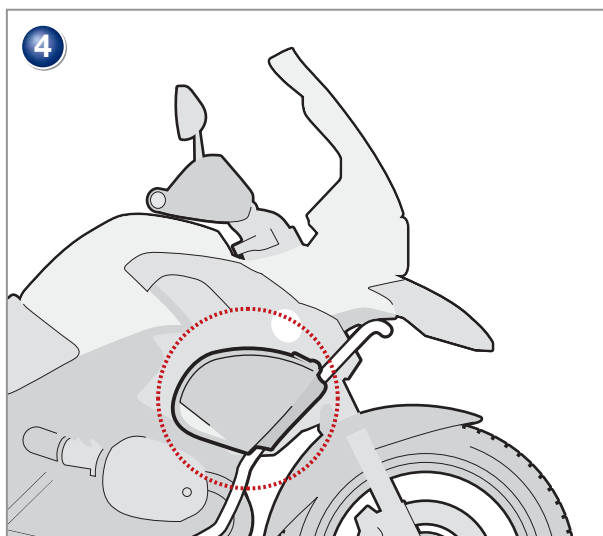

Anbauanleitung
Fitting Instruction
Istruzione
Instructions
Instrucciones

Sturzbügel Tasche
BMW R 1200 GS
Adventure
Bestellnummer 20810

Protection Bar Bag
BMW R 1200 GS
Adventure
Part Number 20810

Borsa Paracinindri
BMW R 1200 GS
Adventure
Codice 20810

Sac pour arceau de sécurité
BMW R 1200 GS
Adventure
Pièce 20810

Bolsa par arco de defensa
BMW R 1200 GS
Adventure
Pieza 20810

Wunderlich GmbH
Kranzweiher Weg 12
53489 Sinzig
Gewerbepark
Germany
Tel. +49-(0)2642-97980
Fax +049-(0)2642-979833
e-mail wunderlich@wunderlich.de

Geschäftsführer/Mamaging Directors:
Erich Wunderlich
Amtsgericht Andernach
HRB 12314
USTID-Nr./VAT-No. 01 DE 149 271 221

www.wunderlich.de

Genereller Hinweis: Unsere Anleitungen sind nach bestem Wissen erstellt worden, erfolgen jedoch ohne Gewähr. Sollten Sie mit dem Anbau nicht zurecht kommen oder Zweifel haben, so wenden Sie sich bitte an Ihren BMW-Händler oder die Werkstatt Ihres Vertrauens. Bitte beachten Sie, dass wir keine Gewährleistungen für fahrzeugspezifische Toleranzen übernehmen können! Es kann im Einzelfall notwendig sein, dass Produkte diesen angepasst werden müssen.

News, Shop, Downloads + Informationen:
www.wunderlich.de

Kataloganforderung + Downloads:
www.wunderlich.de/katalog

General note: Our fitting instructions are written to the best of our knowledge but specifications or details may change. If you have difficulties or have doubts with fitting this part please seek advice from your BMW dealer or workshop of your choice. Please note that in some cases due to vehicle related tolerances beyond our control some products might need adjusting to fit. We cannot warranty parts fitting in those circumstances.

Catalogue download (English):
www.wunderlich.de/update

General information, dealers and news:
www.wunderlich.de/International

Note generali: Le nostre istruzioni di montaggio sono scritte al meglio delle nostre possibilità ma dettagli o specifiche possono venire variate. Se avete difficoltà o dubbi sul montaggio di questo accessorio vi invitiamo a rivolgervi al vostro concessionario BMW o alla vostra officina di fiducia. Prendete nota che in qualche caso per tolleranze relative al veicolo al di fuori del nostro controllo alcuni accessori possono necessitare di aggiustamenti appropriati. In questo caso non possiamo garantire un perfetto montaggio.

Download catalogo (italiano):
www.wunderlich.de/update

Informazioni generali, dealer e Novità:
<http://www.wunderlich.it>

Remarque d'ordre général: nos directives de Aviso de seguridad: Las instrucciones han sido elaboradas según nuestra mejor ciencia y entender para que usted las pueda seguir sin ningún tipo de peligro. En caso de duda, contacte con su vendedor de BMW o con su taller de confianza. ¡Tenga en cuenta que según el tipo de tolerancia del vehículo, algunos productos podrían necesitar de ajuste! En tal caso, no nos hacemos cargo ni damos ninguna garantía.

Télécharger les catalogues (français):
www.wunderlich.de/update

Informations générales et distributeurs:
www.wunderlich.fr

Aviso de seguridad: Las instrucciones han sido elaboradas según nuestra mejor ciencia y entender para que usted las pueda seguir sin ningún tipo de peligro. En caso de duda, contacte con su vendedor de BMW o con su taller de confianza. ¡Tenga en cuenta que según el tipo de tolerancia del vehículo, algunos productos podrían necesitar de ajuste! En tal caso, no nos hacemos cargo ni damos ninguna garantía.

Descargar los catálogos (español):
www.wunderlich.de/update

Informaciones generales, tiendas y noticias:
www.wunderlich.de/International