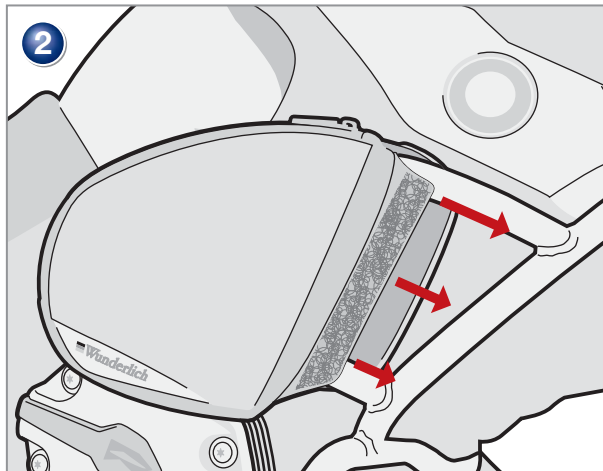

Anbauanleitung
Fitting Instruction
Istruzione
Instructions
Instrucciones

Sturzbügel Tasche
BMW R 1200 GS
Adventure
Bestellnummer 20810

Protection Bar Bag
BMW R 1200 GS
Adventure
Part Number 20810

Borsa Paracinindri
BMW R 1200 GS
Adventure
Codice 20810

Sac pour arceau de sécurité
BMW R 1200 GS
Adventure
Pièce 20810

Bolsa par arco de defensa
BMW R 1200 GS
Adventure
Pieza 20810

Wunderlich GmbH
Kranzweiher Weg 12
53489 Sinzig
Gewerbepark
Germany
Tel. +49-(0)2642-97980
Fax +049-(0)2642-979833
e-mail wunderlich@wunderlich.de

Geschäftsführer/Mamaging Directors:
Erich Wunderlich
Amtsgericht Andernach
HRB 12314
USTID-Nr./VAT-No. 01 DE 149 271 221

www.wunderlich.de

Genereller Hinweis: Unsere Anleitungen sind nach bestem Wissen erstellt worden, erfolgen jedoch ohne Gewähr. Sollten Sie mit dem Anbau nicht zurecht kommen oder Zweifel haben, so wenden Sie sich bitte an Ihren BMW-Händler oder die Werkstatt Ihres Vertrauens. Bitte beachten Sie, dass wir keine Gewährleistungen für fahrzeugspezifische Toleranzen übernehmen können! Es kann im Einzelfall notwendig sein, dass Produkte diesen angepasst werden müssen.

News, Shop, Downloads + Informationen:
www.wunderlich.de

Kataloganforderung + Downloads:
www.wunderlich.de/katalog

General note: Our fitting instructions are written to the best of our knowledge but specifications or details may change. If you have difficulties or have doubts with fitting this part please seek advice from your BMW dealer or workshop of your choice. Please note that in some cases due to vehicle related tolerances beyond our control some products might need adjusting to fit. We cannot warranty parts fitting in those circumstances.

Catalogue download (English):
www.wunderlich.de/update

General information, dealers and news:
www.wunderlich.de/International

Note generali: Le nostre istruzioni di montaggio sono scritte al meglio delle nostre possibilità ma dettagli o specifiche possono venire variate. Se avete difficoltà o dubbi sul montaggio di questo accessorio vi invitiamo a rivolgervi al vostro concessionario BMW o alla vostra officina di fiducia. Prendete nota che in qualche caso per tolleranze relative al veicolo al di fuori del nostro controllo alcuni accessori possono necessitare di aggiustamenti appropriati. In questo caso non possiamo garantire un perfetto montaggio.

Download catalogo (italiano):
www.wunderlich.de/update

Informazioni generali, dealer e Novità:
<http://www.wunderlich.it>

Remarque d'ordre général: nos directives de Aviso de seguridad: Las instrucciones han sido elaboradas según nuestra mejor ciencia y entender para que usted las pueda seguir sin ningún tipo de peligro. En caso de duda, contacte con su vendedor de BMW o con su taller de confianza. ¡Tenga en cuenta que según el tipo de tolerancia del vehículo, algunos productos podrían necesitar de ajuste! En tal caso, no nos hacemos cargo ni damos ninguna garantía.

Télécharger les catalogues (français):
www.wunderlich.de/update

Informations générales et distributeurs:
www.wunderlich.fr

Aviso de seguridad: Las instrucciones han sido elaboradas según nuestra mejor ciencia y entender para que usted las pueda seguir sin ningún tipo de peligro. En caso de duda, contacte con su vendedor de BMW o con su taller de confianza. ¡Tenga en cuenta que según el tipo de tolerancia del vehículo, algunos productos podrían necesitar de ajuste! En tal caso, no nos hacemos cargo ni damos ninguna garantía.

Descargar los catálogos (español):
www.wunderlich.de/update

Informaciones generales, tiendas y noticias:
www.wunderlich.de/International