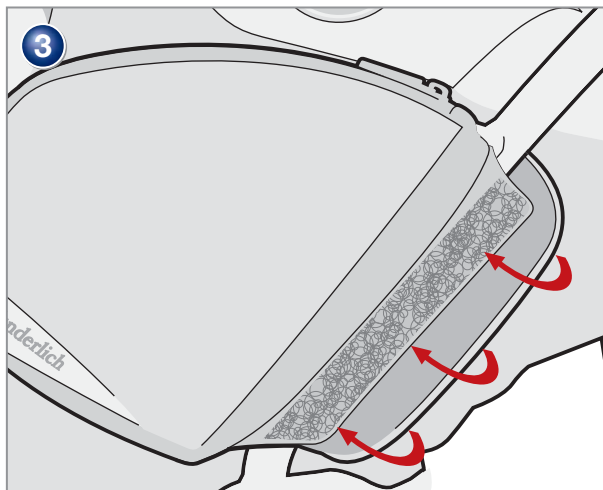

Anbauanleitung
Fitting Instruction
Istruzione
Instructions
Instrucciones

Sturzbügel Tasche
BMW R 1200 GS
Adventure
Bestellnummer 20810

Protection Bar Bag
BMW R 1200 GS
Adventure
Part Number 20810

Borsa Paracinindri
BMW R 1200 GS
Adventure
Codice 20810

Sac pour arceau de sécurité
BMW R 1200 GS
Adventure
Pièce 20810

Bolsa par arco de defensa
BMW R 1200 GS
Adventure
Pieza 20810

Wunderlich GmbH
Kranzweiher Weg 12
53489 Sinzig
Gewerbepark
Germany
Tel. +49-(0)2642-97980
Fax +049-(0)2642-979833
e-mail wunderlich@wunderlich.de

Geschäftsführer/Mamaging Directors:
Erich Wunderlich
Amtsgericht Andernach
HRB 12314
USTID-Nr./VAT-No. 01 DE 149 271 221

www.wunderlich.de

Genereller Hinweis: Unsere Anleitungen sind nach bestem Wissen erstellt worden, erfolgen jedoch ohne Gewähr. Sollten Sie mit dem Anbau nicht zurecht kommen oder Zweifel haben, so wenden Sie sich bitte an Ihren BMW-Händler oder die Werkstatt Ihres Vertrauens. Bitte beachten Sie, dass wir keine Gewährleistungen für fahrzeugspezifische Toleranzen übernehmen können! Es kann im Einzelfall notwendig sein, dass Produkte diesen angepasst werden müssen.

News, Shop, Downloads + Informationen:
www.wunderlich.de

Kataloganforderung + Downloads:
www.wunderlich.de/katalog

General note: Our fitting instructions are written to the best of our knowledge but specifications or details may change. If you have difficulties or have doubts with fitting this part please seek advice from your BMW dealer or workshop of your choice. Please note that in some cases due to vehicle related tolerances beyond our control some products might need adjusting to fit. We cannot warranty parts fitting in those circumstances.

Catalogue download (English):
www.wunderlich.de/update

General information, dealers and news:
www.wunderlich.de/International

Note generali: Le nostre istruzioni di montaggio sono scritte al meglio delle nostre possibilità ma dettagli o specifiche possono venire variate. Se avete difficoltà o dubbi sul montaggio di questo accessorio vi invitiamo a rivolgervi al vostro concessionario BMW o alla vostra officina di fiducia. Prendete nota che in qualche caso per tolleranze relative al veicolo al di fuori del nostro controllo alcuni accessori possono necessitare di aggiustamenti appropriati. In questo caso non possiamo garantire un perfetto montaggio.

Download catalogo (italiano):
www.wunderlich.de/update

Informazioni generali, dealer e Novità:
<http://www.wunderlich.it>

Remarque d'ordre général: nos directives de Aviso de seguridad: Las instrucciones han sido elaboradas según nuestra mejor ciencia y entender para que usted las pueda seguir sin ningún tipo de peligro. En caso de duda, contacte con su vendedor de BMW o con su taller de confianza. ¡Tenga en cuenta que según el tipo de tolerancia del vehículo, algunos productos podrían necesitar de ajuste! En tal caso, no nos hacemos cargo ni damos ninguna garantía.

Télécharger les catalogues (français):
www.wunderlich.de/update

Informations générales et distributeurs:
www.wunderlich.fr

Aviso de seguridad: Las instrucciones han sido elaboradas según nuestra mejor ciencia y entender para que usted las pueda seguir sin ningún tipo de peligro. En caso de duda, contacte con su vendedor de BMW o con su taller de confianza. ¡Tenga en cuenta que según el tipo de tolerancia del vehículo, algunos productos podrían necesitar de ajuste! En tal caso, no nos hacemos cargo ni damos ninguna garantía.

Descargar los catálogos (español):
www.wunderlich.de/update

Informaciones generales, tiendas y noticias:
www.wunderlich.de/International