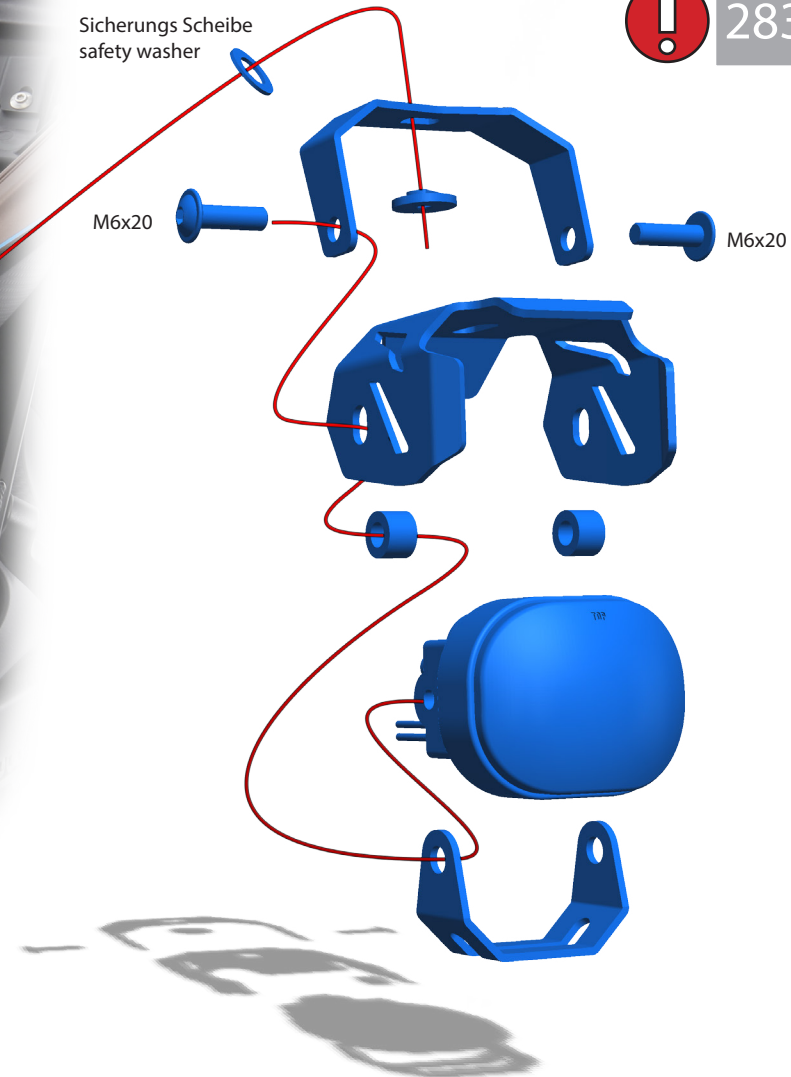

VERBINDUNG SCHALTER
CONNECTION SWITCH

VERBINDUNG SCHEINWERFER
CONNECTION LIGHTS

SCHALTUNG RELAIS
CONNECTION RELAIS

12

28341-002

12a

Sicherungs Scheibe
safety washer

M6x20

28341-102

Bitte beachten Sie, das je nach Artikel Schrauben über bleiben können.
Please note that depending on the article may screws can be left over.