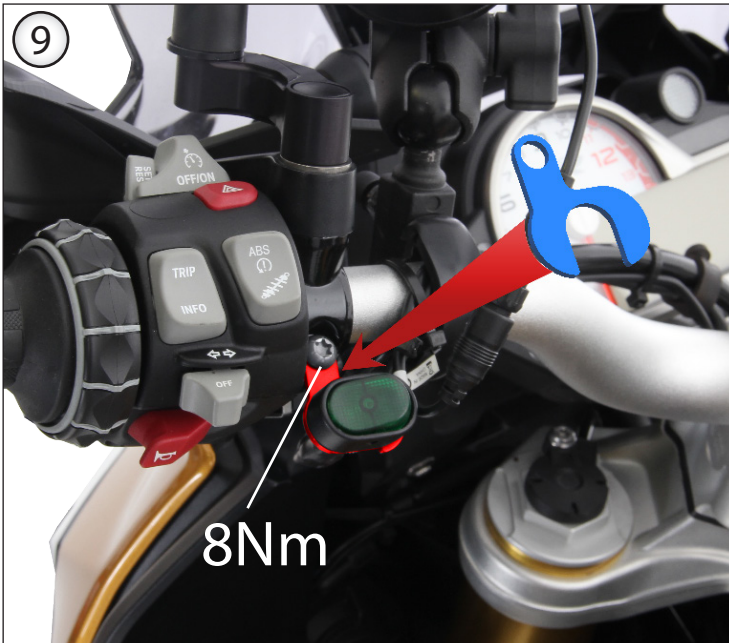

VERBINDUNG SCHALTER
CONNECTION SWITCH

VERBINDUNG SCHEINWERFER
CONNECTION LIGHTS

SCHALTUNG RELAIS
CONNECTION RELAIS

12

28341-002

12a

Sicherungs Scheibe
safety washer

M6x20