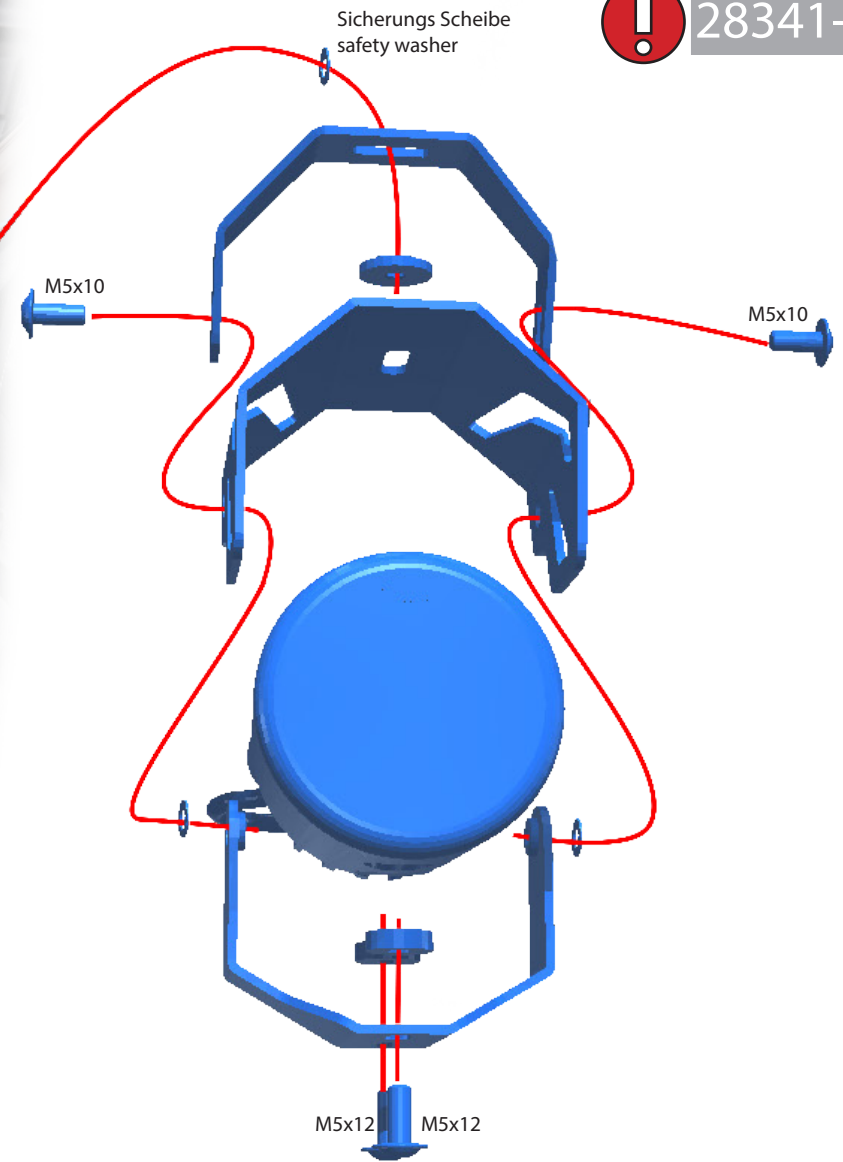

VERBINDUNG SCHALTER
CONNECTION SWITCH

VERBINDUNG SCHEINWERFER
CONNECTION LIGHTS

SCHALTUNG RELAIS
CONNECTION RELAIS

12

28341-002

12a

Sicherungs Scheibe
safety washer

M6x20

28341-102

Bitte beachten Sie, das je nach Artikel Schrauben über bleiben können.
Please note that depending on the article may screws can be left over.