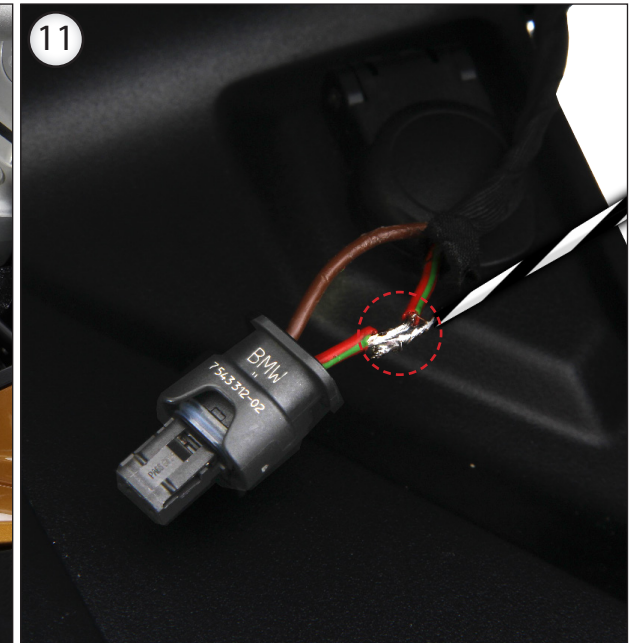

VERBINDUNG SCHALTER
CONNECTION SWITCH

VERBINDUNG SCHEINWERFER
CONNECTION LIGHTS

SCHALTUNG RELAIS
CONNECTION RELAIS

12

28341-002

12a

Sicherungs Scheibe
safety washer

M6x20