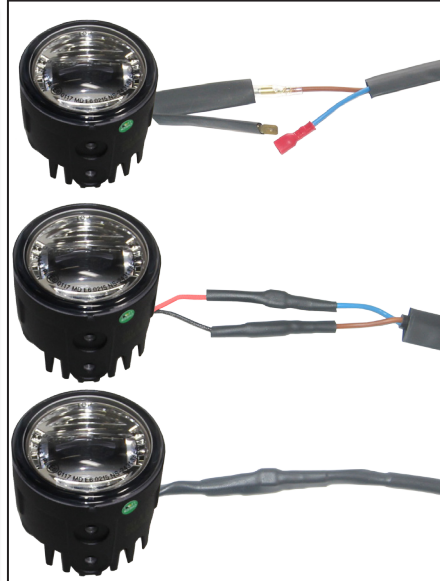

VERBINDUNG SCHALTER
CONNECTION SWITCH

VERBINDUNG SCHEINWERFER
CONNECTION LIGHTS

SCHALTUNG RELAIS
CONNECTION RELAIS

12

28341-002

12a

Sicherungs Scheibe
safety washer

M6x20