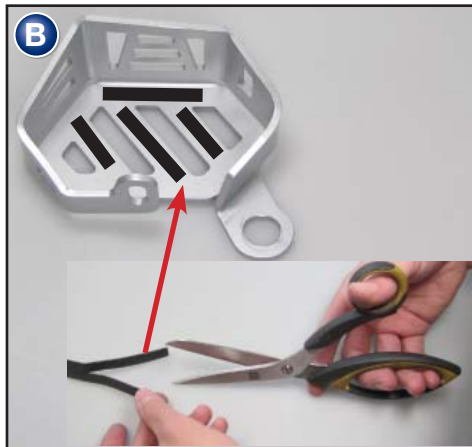

**Protecteurs de réservoir
BMW R 1200 GS/LC**

Pièce 26990-201/202
27000-201/202

**Protectores Reservoir
BMW R 1200 GS/LC**

Pieza 26990-201/202
27000-201/202

Genereller Hinweis: Unsere Anleitungen sind nach bestem Wissen erstellt worden, erfolgen jedoch ohne Gewähr. Sollten Sie mit dem Anbau nicht zurecht kommen oder Zweifel haben, so wenden Sie sich bitte an Ihren BMW-Händler oder die Werkstatt Ihres Vertrauens. Bitte beachten Sie, dass wir keine Gewährleistungen für fahrzeugspezifische Toleranzen übernehmen können! Es kann im Einzelfall notwendig sein, dass Produkte diesen angepasst werden müssen.