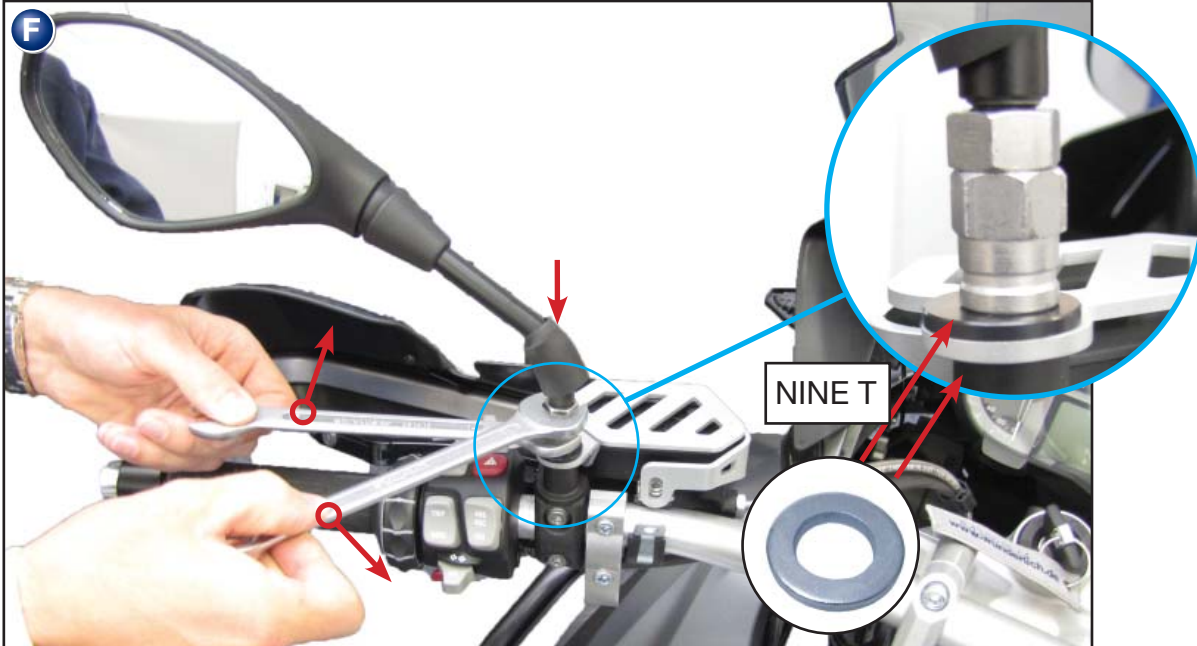

Descargar los catálogos (español):
www.wunderlich.de/en

Informaciones generales, tiendas y noticias:
www.wunderlich.de/en

Schraube Bolt Bullone	Anzugsmomente Torque Values Valori di coppia	
M6 mm	6 Nm	4.5 ft-lb
M8 mm	15 Nm	11 ft-lb
M10 mm	30 Nm	22 ft-lb
M12 mm	55 Nm	40.5 ft-lb