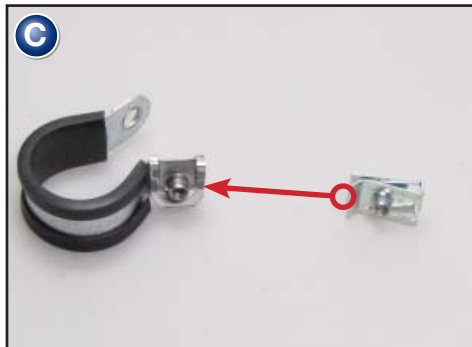

**Protecteurs de réservoir
BMW R 1200 GS/LC**

Pièce 26990-201/202
27000-201/202

**Protectores Reservoir
BMW R 1200 GS/LC**

Pieza 26990-201/202
27000-201/202

Genereller Hinweis: Unsere Anleitungen sind nach bestem Wissen erstellt worden, erfolgen jedoch ohne Gewähr. Sollten Sie mit dem Anbau nicht zurecht kommen oder Zweifel haben, so wenden Sie sich bitte an Ihren BMW-Händler oder die Werkstatt Ihres Vertrauens. Bitte beachten Sie, dass wir keine Gewährleistungen für fahrzeugspezifische Toleranzen übernehmen können! Es kann im Einzelfall notwendig sein, dass Produkte diesen angepasst werden müssen.