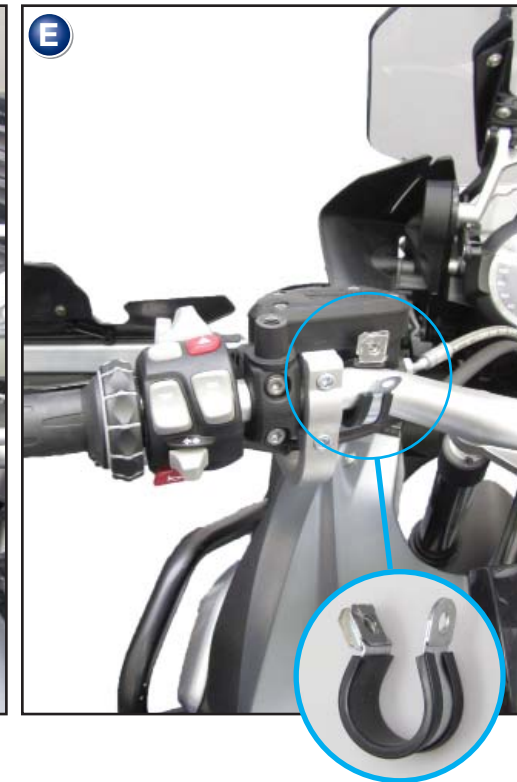

**Protecteurs de réservoir
BMW R 1200 GS/LC**

Pièce 26990-201/202
27000-201/202

**Protectores Reservoir
BMW R 1200 GS/LC**

Pieza 26990-201/202
27000-201/202

Genereller Hinweis: Unsere Anleitungen sind nach bestem Wissen erstellt worden, erfolgen jedoch ohne Gewähr. Sollten Sie mit dem Anbau nicht zurecht kommen oder Zweifel haben, so wenden Sie sich bitte an Ihren BMW-Händler oder die Werkstatt Ihres Vertrauens. Bitte beachten Sie, dass wir keine Gewährleistungen für fahrzeugspezifische Toleranzen übernehmen können! Es kann im Einzelfall notwendig sein, dass Produkte diesen angepasst werden müssen.