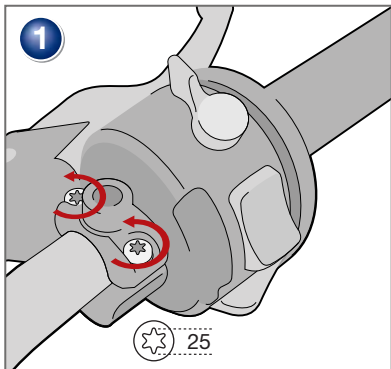

**Blinker-Rückstellhebel  
BMW**

Bestellnummer 8410122

**Indicator reset  
BMW**

Part Number 8410122

**Desactivation clignotant  
BMW**

Codice 8410122

**Disattivazione frecce  
BMW**

Pièce 8410122

**Intermitentes plegables  
BMW**

Pieza 8410122

Copyright by Wunderlich®

Genereller Hinweis: Unsere Anleitungen sind nach bestem Wissen erstellt worden, erfolgen jedoch ohne Gewähr. Sollten Sie mit dem Anbau nicht zurecht kommen oder Zweifel haben, so wenden Sie sich bitte an Ihren BMW-Händler oder die Werkstatt Ihres Vertrauens. Bitte beachten Sie, dass wir keine Gewährleistungen für fahrzeugspezifische Toleranzen übernehmen können! Es kann im Einzelfall notwendig sein, dass Produkte diesen angepasst werden müssen.