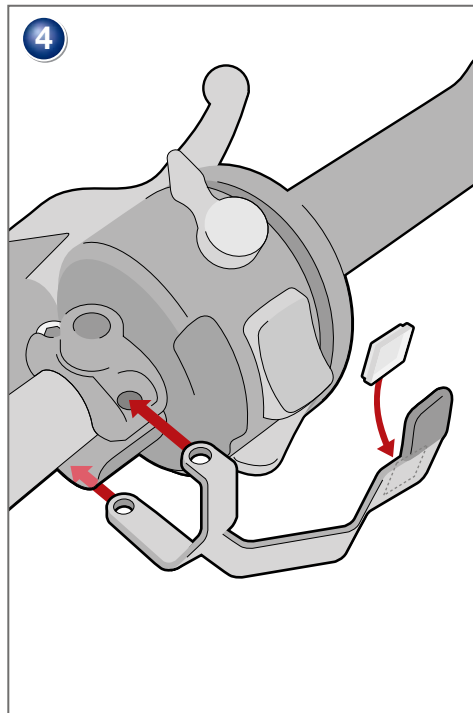

**Blinker-Rückstellhebel  
BMW**

Bestellnummer 8410122

**Indicator reset  
BMW**

Part Number 8410122

**Desactivation clignotant  
BMW**

Codice 8410122

**Disattivazione frecce  
BMW**

Pièce 8410122

**Intermitentes plegables  
BMW**

Pieza 8410122

Copyright by Wunderlich®

Genereller Hinweis: Unsere Anleitungen sind nach bestem Wissen erstellt worden, erfolgen jedoch ohne Gewähr. Sollten Sie mit dem Anbau nicht zurecht kommen oder Zweifel haben, so wenden Sie sich bitte an Ihren BMW-Händler oder die Werkstatt Ihres Vertrauens. Bitte beachten Sie, dass wir keine Gewährleistungen für fahrzeugspezifische Toleranzen übernehmen können! Es kann im Einzelfall notwendig sein, dass Produkte diesen angepasst werden müssen.