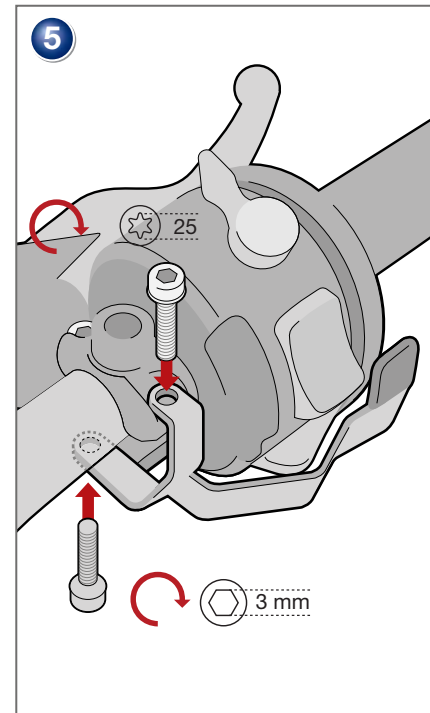

**Blinker-Rückstellhebel  
BMW**

Bestellnummer 8410122

**Indicator reset  
BMW**

Part Number 8410122

**Desactivation clignotant  
BMW**

Codice 8410122

**Disattivazione frecce  
BMW**

Pièce 8410122

**Intermitentes plegables  
BMW**

Pieza 8410122

Copyright by Wunderlich®

Genereller Hinweis: Unsere Anleitungen sind nach bestem Wissen erstellt worden, erfolgen jedoch ohne Gewähr. Sollten Sie mit dem Anbau nicht zurecht kommen oder Zweifel haben, so wenden Sie sich bitte an Ihren BMW-Händler oder die Werkstatt Ihres Vertrauens. Bitte beachten Sie, dass wir keine Gewährleistungen für fahrzeugspezifische Toleranzen übernehmen können! Es kann im Einzelfall notwendig sein, dass Produkte diesen angepasst werden müssen.