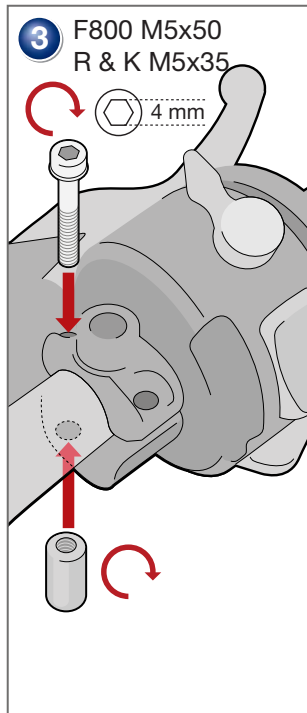

**Blinker-Rückstellhebel  
BMW**

Bestellnummer 8410122

**Indicator reset  
BMW**

Part Number 8410122

**Desactivation clignotant  
BMW**

Codice 8410122

**Disattivazione frecce  
BMW**

Pièce 8410122

**Intermitentes plegables  
BMW**

Pieza 8410122

Copyright by Wunderlich®

Genereller Hinweis: Unsere Anleitungen sind nach bestem Wissen erstellt worden, erfolgen jedoch ohne Gewähr. Sollten Sie mit dem Anbau nicht zurecht kommen oder Zweifel haben, so wenden Sie sich bitte an Ihren BMW-Händler oder die Werkstatt Ihres Vertrauens. Bitte beachten Sie, dass wir keine Gewährleistungen für fahrzeugspezifische Toleranzen übernehmen können! Es kann im Einzelfall notwendig sein, dass Produkte diesen angepasst werden müssen.