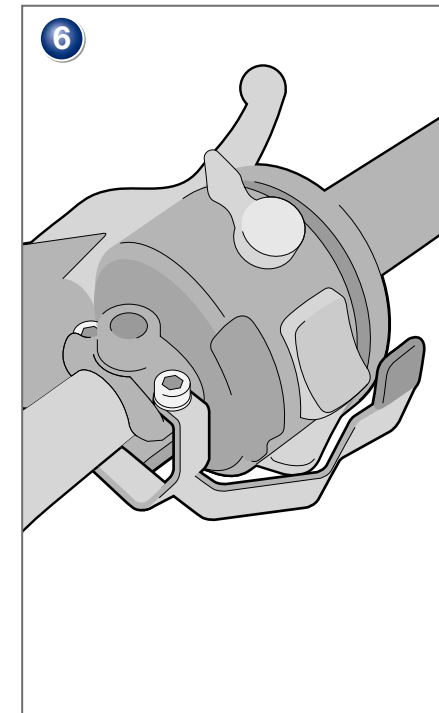

**Blinker-Rückstellhebel  
BMW**

Bestellnummer 8410122

**Indicator reset  
BMW**

Part Number 8410122

**Desactivation clignotant  
BMW**

Codice 8410122

**Disattivazione frecce  
BMW**

Pièce 8410122

**Intermitentes plegables  
BMW**

Pieza 8410122

Copyright by Wunderlich®

Genereller Hinweis: Unsere Anleitungen sind nach bestem Wissen erstellt worden, erfolgen jedoch ohne Gewähr. Sollten Sie mit dem Anbau nicht zurecht kommen oder Zweifel haben, so wenden Sie sich bitte an Ihren BMW-Händler oder die Werkstatt Ihres Vertrauens. Bitte beachten Sie, dass wir keine Gewährleistungen für fahrzeugspezifische Toleranzen übernehmen können! Es kann im Einzelfall notwendig sein, dass Produkte diesen angepasst werden müssen.