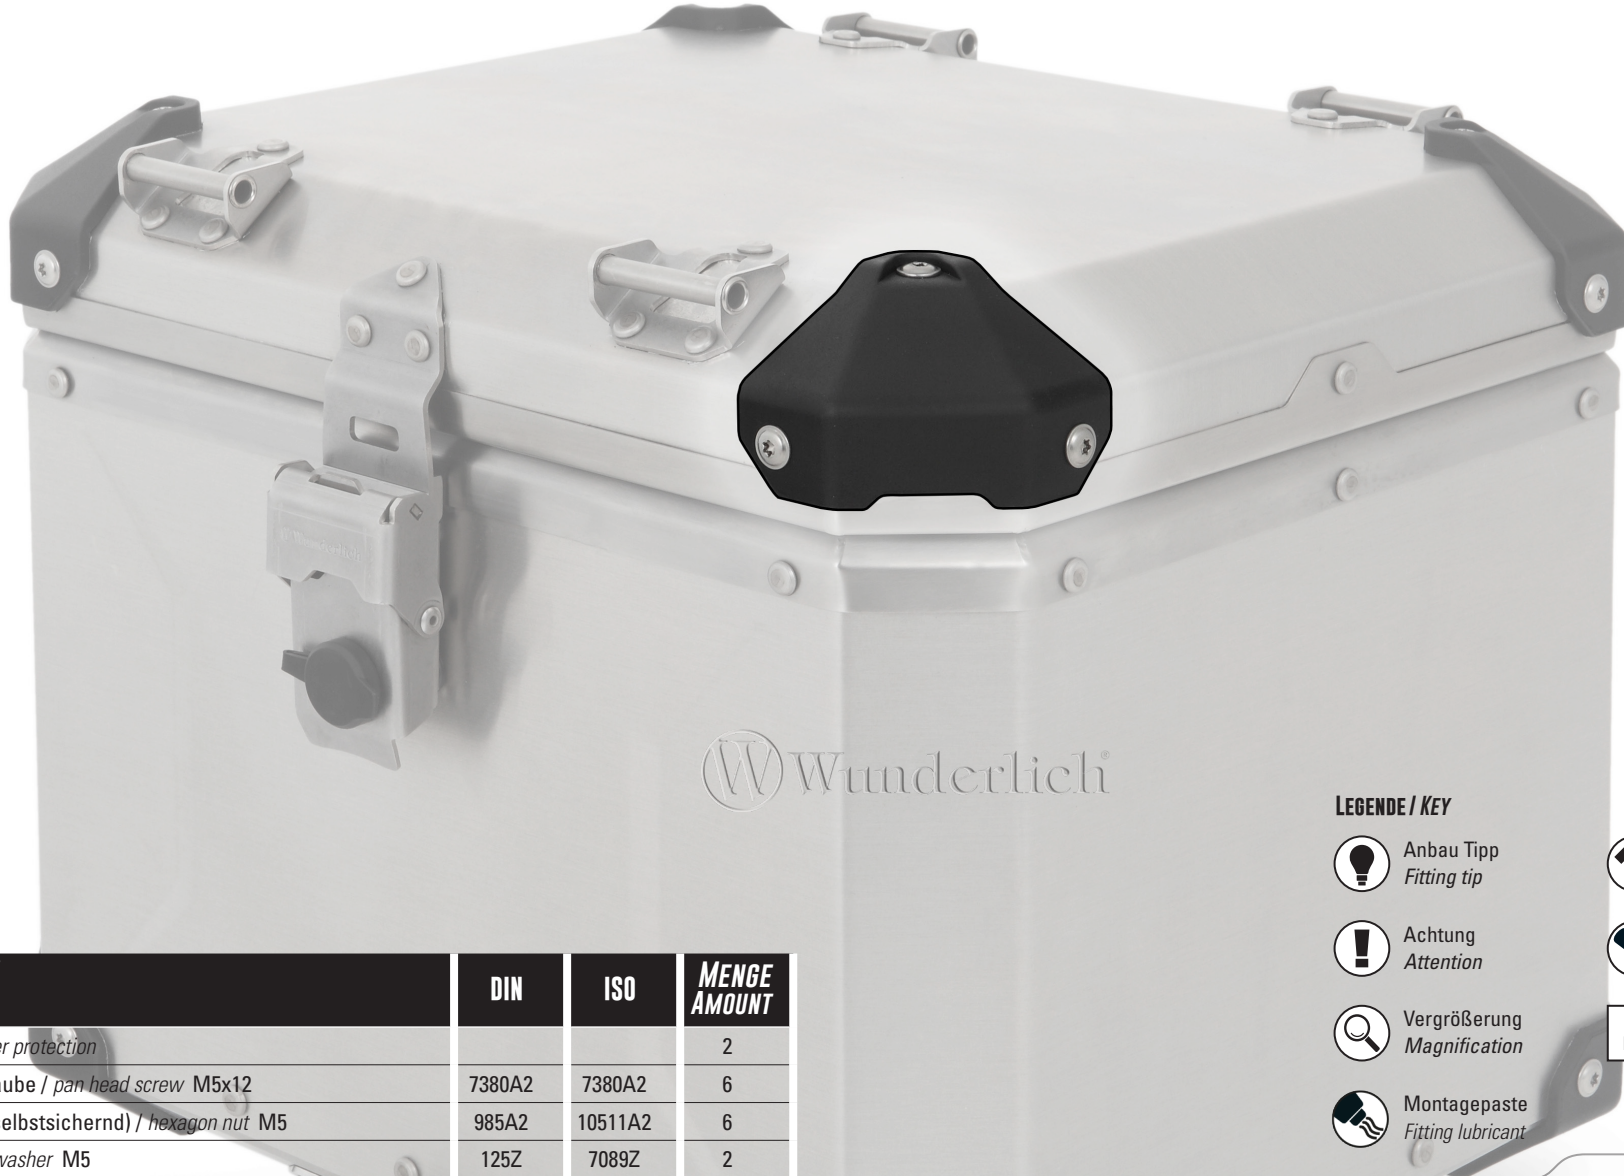

# KOFFERECKENSCHUTZ

Corner protection | Protección de la esquina | Coin protection | Protezione d'angolo

Art.-Nr: **30167-311**

#	BEZEICHNUNG / DESCRIPTION	DIN	ISO	MENGE AMOUNT
1	Eckenschutz / corner protection			2
2	Linsenflanschschraube / pan head screw M5x12	7380A2	7380A2	6
3	Sechskantmutter (selbstsichernd) / hexagon nut M5	985A2	10511A2	6
4	Unterlegscheibe / washer M5	125Z	7089Z	2

01

**Handelsübliche Dichtmasse an den markierten Stellen aufbringen.**

*Apply silikon sealant in the red section*

**Eine Beschädigung des Koffers kann zu einer Undichtigkeit führen.**

*Damage of he case can cause leakage.*