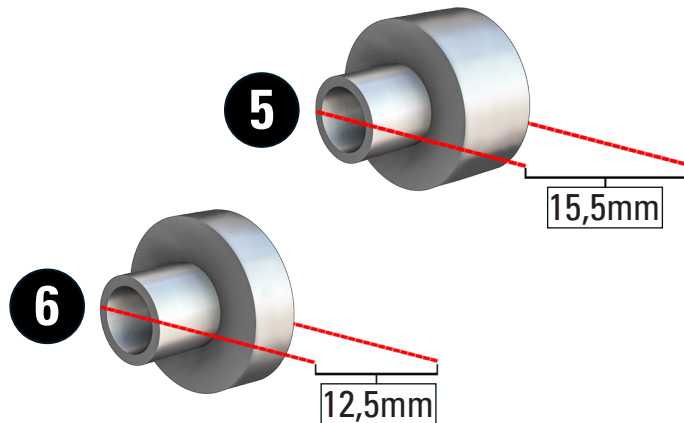

LEGENDE / Key / file Légende

- **Anbau Tipp**
  Fitting tip
  Astuce de montage
- **Achtung**
  Attention
  Attention
- **Vergrößerung**
  Magnification
  Grossissement
- **Montagepaste**
  Fitting lubricant
  Lubrifiant de montage

- **Schraube**
  Screw
  Vis
- **Schraubensicherung**
  Thread locking fluid
  Freintillets
- **Drehmoment**
  Torque
  Torque
- **Reiniger**
  Cleaner
  Nettoyant