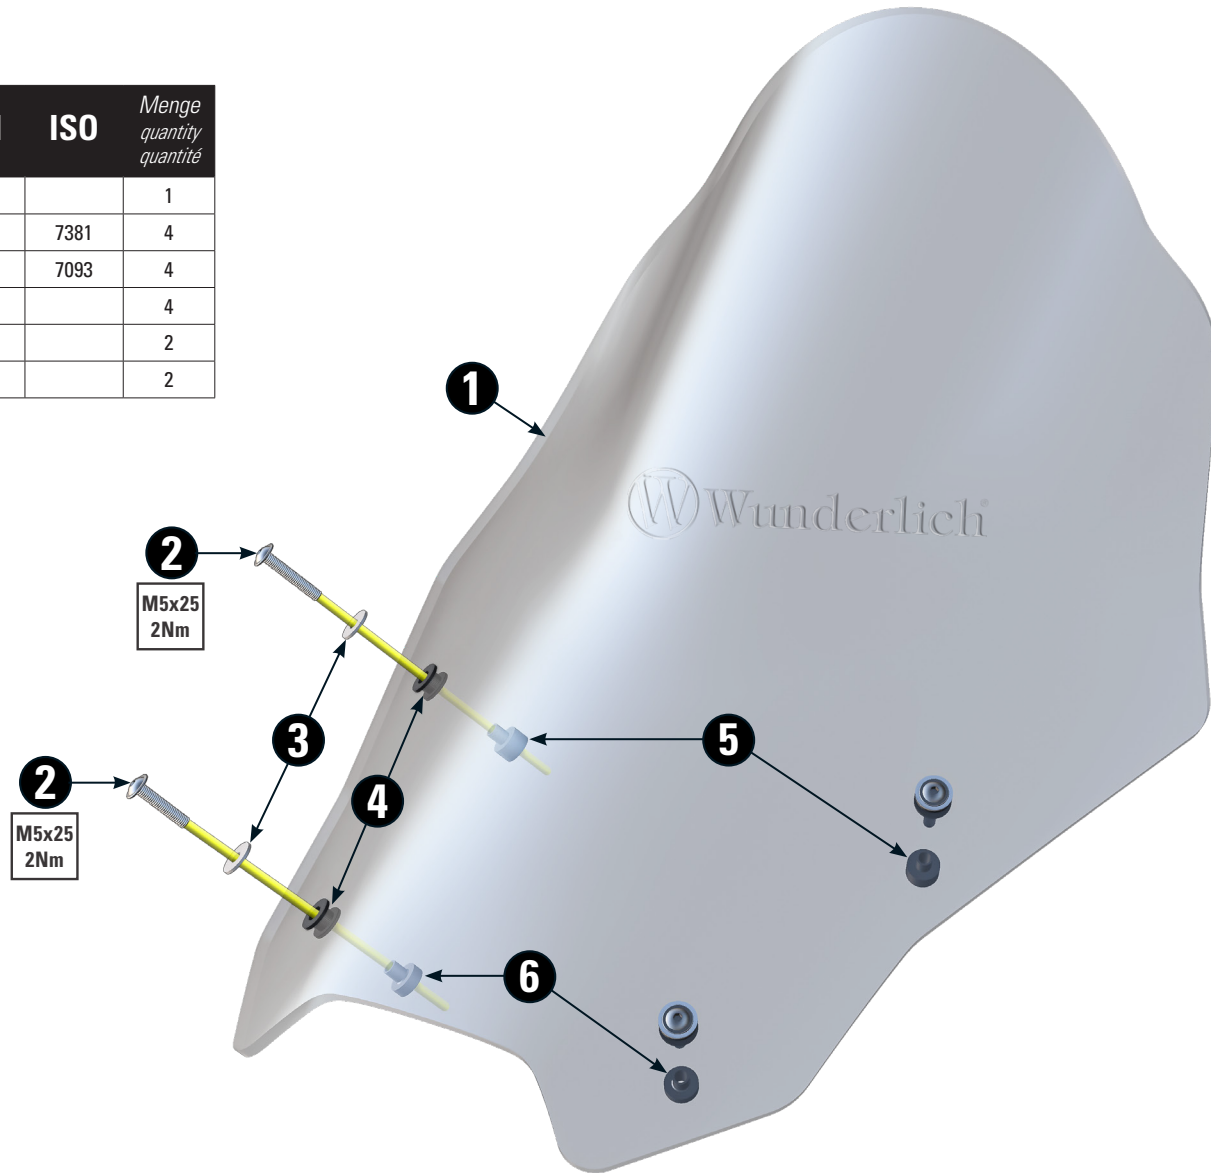

LEGENDE / Key / file Légende

- **Anbau Tipp**
  Fitting tip
  Astuce de montage
- **Achtung**
  Attention
  Attention
- **Vergrößerung**
  Magnification
  Grossissement
- **Montagepaste**
  Fitting lubricant
  Lubrifiant de montage

- **Schraube**
  Screw
  Vis
- **Schraubensicherung**
  Thread locking fluid
  Freintillets
- **Drehmoment**
  Torque
  Torque
- **Reiniger**
  Cleaner
  Nettoyant