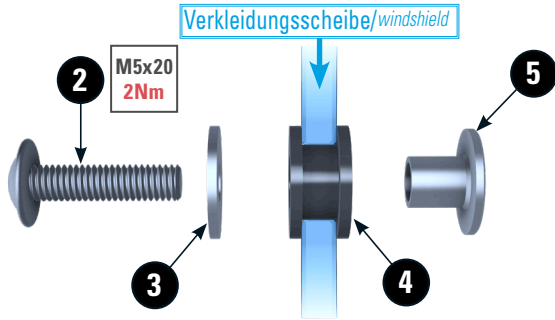

# VERKLEIDUNGSSSCHEIBE >TOURING SPORT<

Windshield | Parabrezza | Pare-brise | Parabrisas

Art.-Nr: 13152-00x

LEGENDE / Key / file Légende

- Anbau Tipp**  
Fitting tip  
Astuce de montage
- Achtung**  
Attention  
Attention
- Vergrößerung**  
Magnification  
Grossissement
- Montagepaste**  
Fitting lubricant  
Lubrifiant de montage
- Schraube**  
Screw  
Vis
- Schraubensicherung**  
Thread locking fluid  
Freinfilets
- Drehmoment**  
Torque  
Torque
- Reiniger**  
Cleaner  
Nettoyant

#	Bauteil component composant	DE Die Farben der Abbildungen dienen nur der Veranschaulichung. EN The colors are for illustrating purposes only. FR Les couleurs utilisées sont à titre indicatif seulement.	DIN	ISO	Menge quantity quantité
1	Verkleidungsscheibe / windshield				1
2	Linienflanschschraube / Lens head screw M5x20		7381	7381	4
3	U-Scheibe / Washer M5		9021	7093	4
4	Gummitülle / rubber grommet				4
5	Stufenhülse / stepped bushing				4