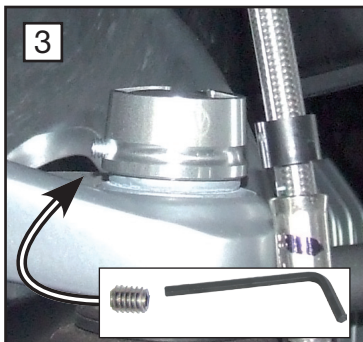

"Telelever" Abdeckkappe / Cap / Rivestimento dado

Best.Nr. / Part no. / Codice: 8500181

**Vielen Dank für Ihr Vertrauen zu unserem Produkt.**

Entfernen Sie die originale Abdeckkappe, schieben Sie die neue Abdeckkappe über die Mutter und drehen Sie sie mit der Inbusmadenschraube fest.

**Thank you for purchasing our product.**

Remove the original bolt cap. Push the new cap over the nut and secure by tightening the set screw on the side.

**Grazie per aver acquistato un prodotto Wunderlich.**

Rimuovere il tappo originale, applicare il nuovo tappo al dado ed e serrare la vite esagonale.

**Genereller Hinweis:** Unsere Anleitungen sind nach bestem Wissen erstellt worden, erfolgen jedoch ohne Gewähr. Sollten Sie mit dem Anbau nicht zurecht kommen oder Zweifel haben, so wenden Sie sich bitte an Ihren BMW-Händler oder die Werkstatt Ihres Vertrauens. Bitte beachten Sie, dass wir keine Gewährleistungen für fahrzeugspezifische Toleranzen übernehmen können! Es kann im Einzelfall notwendig sein, dass Produkte diesen angepasst werden müssen. Copyright by Wunderlich