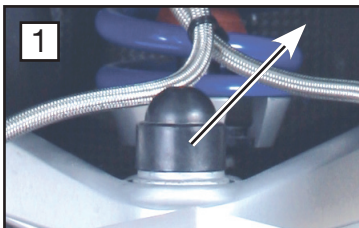

"Telelever" Abdeckkappe / Cap / Rivestimento dado

Best.Nr. / Part no. / Codice: 8500181

**Vielen Dank für Ihr Vertrauen zu unserem Produkt.**

Entfernen Sie die originale Abdeckkappe, schieben Sie die neue Abdeckkappe über die Mutter und drehen Sie sie mit der Inbusmadenschraube fest.

**Thank you for purchasing our product.**

Remove the original bolt cap. Push the new cap over the nut and secure by tightening the set screw on the side.

**Grazie per aver acquistato un prodotto Wunderlich.**

Rimuovere il tappo originale, applicare il nuovo tappo al dado ed e serrare la vite esagonale.

**Genereller Hinweis:** Unsere Anleitungen sind nach bestem Wissen erstellt worden, erfolgen jedoch ohne Gewähr. Sollten Sie mit dem Anbau nicht zurecht kommen oder Zweifel haben, so wenden Sie sich bitte an Ihren BMW-Händler oder die Werkstatt Ihres Vertrauens. Bitte beachten Sie, dass wir keine Gewährleistungen für fahrzeugspezifische Toleranzen übernehmen können! Es kann im Einzelfall notwendig sein, dass Produkte diesen angepasst werden müssen. Copyright by Wunderlich