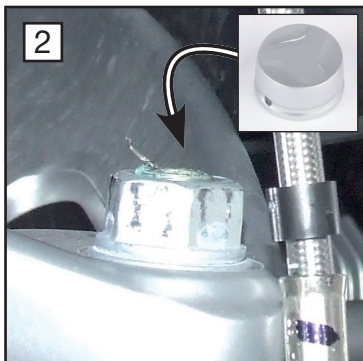

"Telelever" Abdeckkappe / Cap / Rivestimento dado

Best.Nr. / Part no. / Codice: 8500181

**Vielen Dank für Ihr Vertrauen zu unserem Produkt.**

Entfernen Sie die originale Abdeckkappe, schieben Sie die neue Abdeckkappe über die Mutter und drehen Sie sie mit der Inbusmadenschraube fest.

**Thank you for purchasing our product.**

Remove the original bolt cap. Push the new cap over the nut and secure by tightening the set screw on the side.

**Grazie per aver acquistato un prodotto Wunderlich.**

Rimuovere il tappo originale, applicare il nuovo tappo al dado ed e serrare la vite esagonale.

**Genereller Hinweis:** Unsere Anleitungen sind nach bestem Wissen erstellt worden, erfolgen jedoch ohne Gewähr. Sollten Sie mit dem Anbau nicht zurecht kommen oder Zweifel haben, so wenden Sie sich bitte an Ihren BMW-Händler oder die Werkstatt Ihres Vertrauens. Bitte beachten Sie, dass wir keine Gewährleistungen für fahrzeugspezifische Toleranzen übernehmen können! Es kann im Einzelfall notwendig sein, dass Produkte diesen angepasst werden müssen. Copyright by Wunderlich