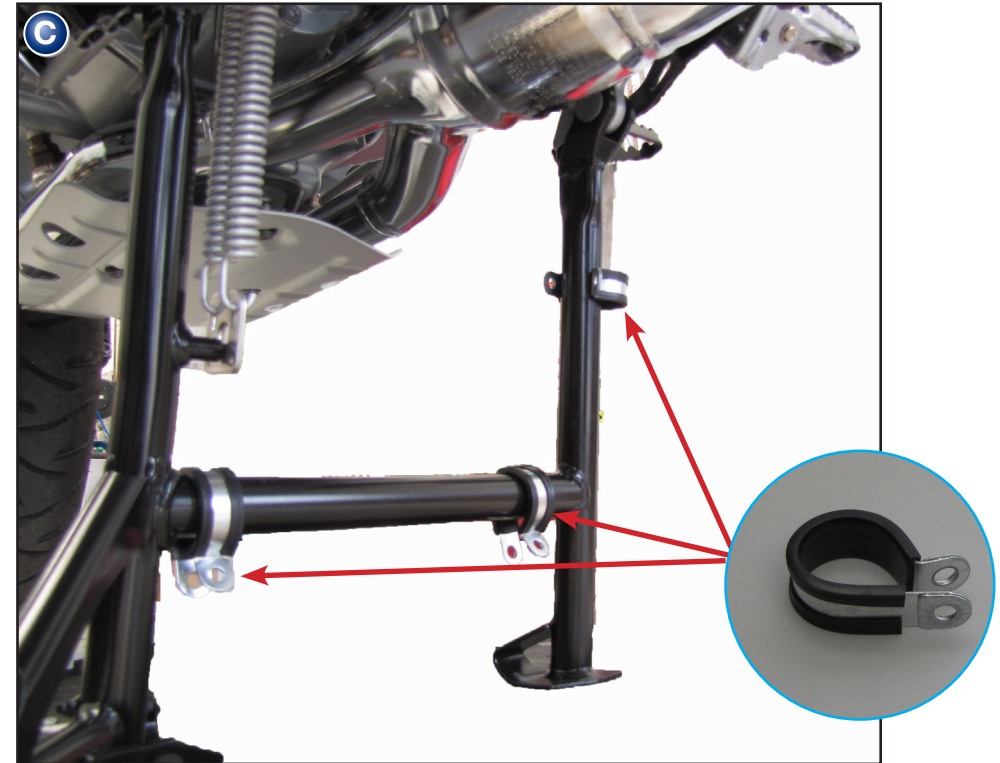

**Hauptständerschutzplatte
BMW R 1200 GS/LC**

Bestellnummer 26880-201/202

**Centre stand plate
BMW R 1200 GS/LC**

Part Number 26880-201/202

**Protezione cavalletto centrale
BMW R 1200 GS/LC**

Codice 26880-201/202

**Plaque de support Centre
BMW R 1200 GS/LC**

Pièce 26880-201/202

**Placa protección cabaete central
BMW R 1200 GS/LC**

Pieza 26880-201/202

Copyright by Wunderlich®

Genereller Hinweis: Unsere Anleitungen sind nach bestem Wissen erstellt worden, erfolgen jedoch ohne Gewähr. Sollten Sie mit dem Anbau nicht zurecht kommen oder Zweifel haben, so wenden Sie sich bitte an Ihren BMW-Händler oder die Werkstatt Ihres Vertrauens. Bitte beachten Sie, dass wir keine Gewährleistungen für fahrzeugspezifische Toleranzen übernehmen können! Es kann im Einzelfall notwendig sein, dass Produkte diesen angepasst werden müssen.

General note: Our fitting instructions are written to the best of our knowledge but specifications or details may change. If you have difficulties or have doubts with fitting this part please seek advice from your BMW dealer or workshop of your choice. Please note that in some cases due to vehicle related tolerances beyond our control some products might need adjusting to fit. We cannot warranty parts fitting in those circumstances.

Note generali: Le nostre istruzioni di montaggio sono scritte al meglio delle nostre possibilità ma dettagli o specifiche possono venire variate. Se avete difficoltà o dubbi sul montaggio di questo accessorio vi invitiamo a rivolgervi al vostro concessionario BMW o alla vostra officina di fiducia. Prendete nota che in qualche caso per tolleranze relative al veicolo al di fuori del nostro controllo alcuni accessori possono necessitare di aggiustamenti appropriati. In questo caso non possiamo garantire un perfetto montaggio.

Remarque d'ordre général: nos directives de montage sont élaborées au mieux sur la base de nos connaissances, mais nous ne saurions en garantir le résultat. Si vous rencontrez des difficultés lors du montage ou si vous avez des questions, veuillez contacter votre concessionnaire BMW ou l'atelier de votre choix. Veuillez noter que nous ne pouvons fournir aucune garantie quant aux tolérances spécifiques du véhicule. Dans certains cas, il peut être nécessaire d'ajuster les produits à ces tolérances particulières.

Aviso de seguridad: Las instrucciones han sido elaboradas según nuestra mejor ciencia y entender para que usted las pueda seguir sin ningún tipo de peligro. En caso de duda, contacte con su vendedor de BMW o con su taller de confianza. ¡Tenga en cuenta que según el tipo de tolerancia del vehículo, algunos productos podrían necesitar de ajuste! En tal caso, no nos hacemos cargo ni damos ninguna garantía.

News, Shop, Downloads + Informationen:
www.wunderlich.de

Kataloganforderung + Downloads:
www.wunderlich.de

Catalogue download (English):
www.wunderlich.de/en

General information, dealers
www.wunderlich.de/en

Download catalogo (italiano):
www.wunderlich.de/en

Informazioni generali, dealer e Novità:
<http://www.wunderlich.de/en>

Télécharger les catalogues (français):
www.wunderlich.de/en

Informations générales et distributeurs:
www.wunderlich.de/en

Descargar los catálogos (español):
www.wunderlich.de/en