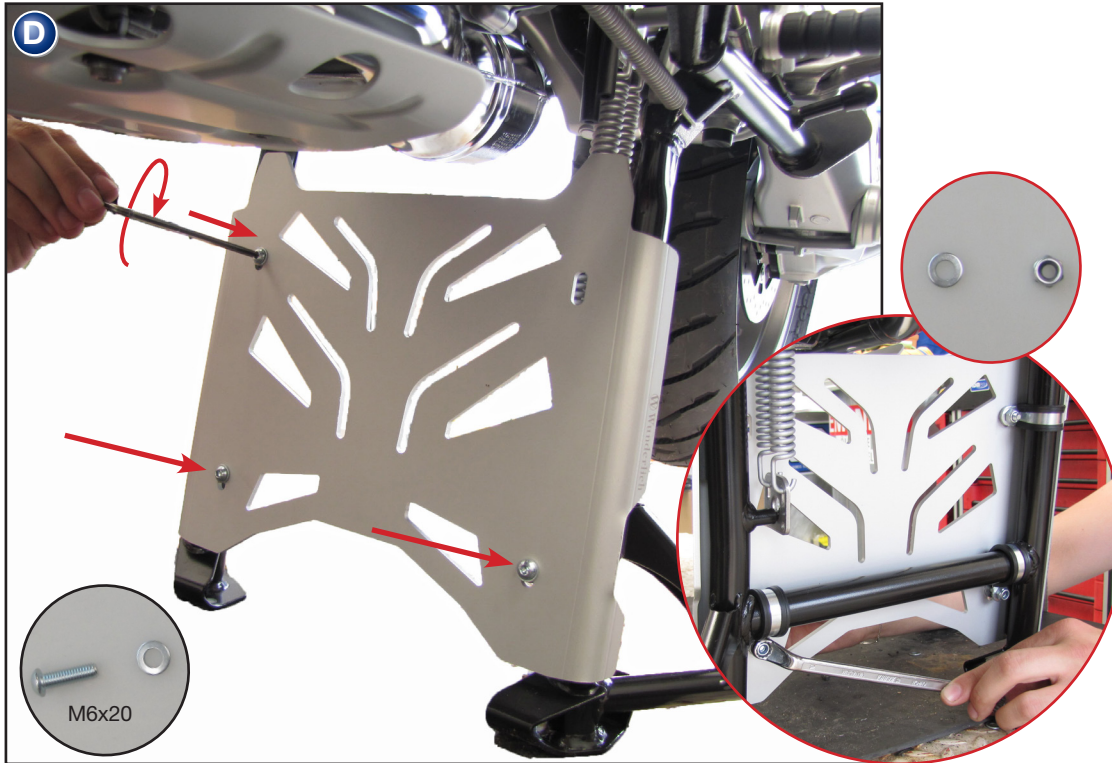

**Hauptständerschutzplatte
BMW R 1200 GS/LC**

Bestellnummer 26880-201/202

**Centre stand plate
BMW R 1200 GS/LC**

Part Number 26880-201/202

**Protezione cavalletto centrale
BMW R 1200 GS/LC**

Codice 26880-201/202

**Plaque de support Centre
BMW R 1200 GS/LC**

Pièce 26880-201/202

**Placa protección cabaleta central
BMW R 1200 GS/LC**

Pieza 26880-201/202

Copyright by Wunderlich®

Achtung: die Wunderlich GmbH übernimmt keine Haftung für unmittelbare oder Folgeschäden am Fahrzeug, bzw. Personenschäden die durch einen Sturz, Unfall oder unsachgemäße bzw. mangelhafte Montage ihrer Produkte entstehen!

Attention: Please note that company Wunderlich as a manufacturer and seller of products is not liable for direct damage, personal injury or consequential damages resulting from a fall, accident or improper or defective installation!

Schraubenlineal: Das Lineal soll Ihnen bei der Identifizierung der Schrauben helfen. Bitte bedenken Sie, daß Schrauben an Ihrer Einschraubtiefe gemessen werden, also ohne Kopf. M5x25 = Durchmesser 5 mm, Länge 25 mm

Metric Ruler for determining bolt sizes: When measuring bolts, only measure the length of thread and shaft without the bolt head. For example, M5x12 means diameter of bolt is 5 mm, length 12 mm.

Il righello per identificare la lunghezza giusta di ogni bullone: Quando misurate i bulloni misurate soltanto la filettatura senza la testa. Per esempio, M5x12 significa che il diametro della vite é 5 mm, la lunghezza é 12 mm.

News, Shop, Downloads + Informationen:
www.wunderlich.de

Kataloganforderung + Downloads:
www.wunderlich.de

Catalogue download (English):
www.wunderlich.de/en

General information, dealers and news:
www.wunderlich.de/en

Download catalogo (italiano):
www.wunderlich.de/en

Informazioni generali, dealer e Novità:
<http://www.wunderlich.de/en>

Télécharger les catalogues (français):
www.wunderlich.de/en

Informations générales et distributeurs:
www.wunderlich.de/en

Descargar los catálogos (español):
www.wunderlich.de/en

Informaciones generales, tiendas y noticias:
www.wunderlich.de/en