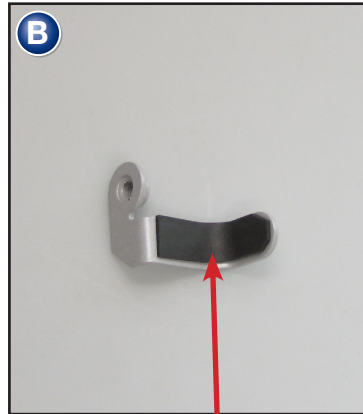

**Hauptständerschutzplatte  
BMW R 1200 GS/LC**

Bestellnummer 26880-201/202

**Centre stand plate  
BMW R 1200 GS/LC**

Part Number 26880-201/202

**Protezione cavalletto centrale  
BMW R 1200 GS/LC**

Codice 26880-201/202

**Plaque de support Centre  
BMW R 1200 GS/LC**

Pièce 26880-201/202

**Placa protección cabalete central  
BMW R 1200 GS/LC**

Pieza 26880-201/202

Copyright by Wunderlich®

Genereller Hinweis: Unsere Anleitungen sind nach bestem Wissen erstellt worden, erfolgen jedoch ohne Gewähr. Sollten Sie mit dem Anbau nicht zurecht kommen oder Zweifel haben, so wenden Sie sich bitte an Ihren BMW-Händler oder die Werkstatt Ihres Vertrauens. Bitte beachten Sie, dass wir keine Gewährleistungen für fahrzeugspezifische Toleranzen übernehmen können! Es kann im Einzelfall notwendig sein, dass Produkte diesen angepasst werden müssen.