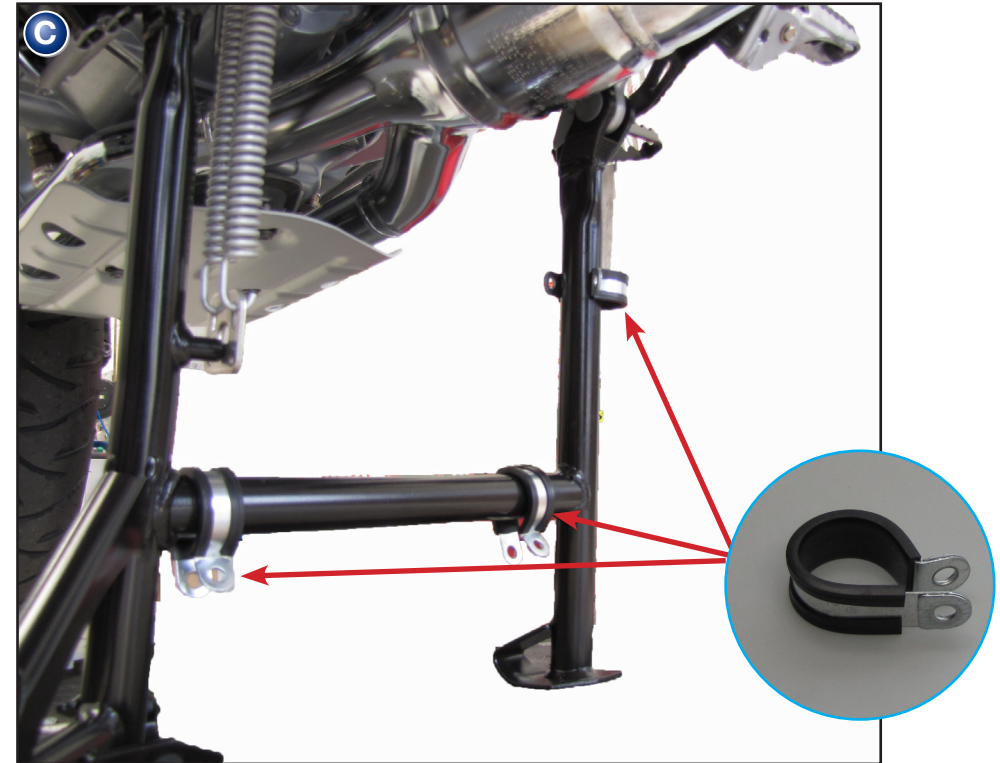

**Hauptständerschutzplatte  
BMW R 1200 GS/LC**

Bestellnummer 26880-201/202

**Centre stand plate  
BMW R 1200 GS/LC**

Part Number 26880-201/202

**Protezione cavalletto centrale  
BMW R 1200 GS/LC**

Codice 26880-201/202

**Plaque de support Centre  
BMW R 1200 GS/LC**

Pièce 26880-201/202

**Placa protección cabalete central  
BMW R 1200 GS/LC**

Pieza 26880-201/202

Copyright by Wunderlich®

Genereller Hinweis: Unsere Anleitungen sind nach bestem Wissen erstellt worden, erfolgen jedoch ohne Gewähr. Sollten Sie mit dem Anbau nicht zurecht kommen oder Zweifel haben, so wenden Sie sich bitte an Ihren BMW-Händler oder die Werkstatt Ihres Vertrauens. Bitte beachten Sie, dass wir keine Gewährleistungen für fahrzeugspezifische Toleranzen übernehmen können! Es kann im Einzelfall notwendig sein, dass Produkte diesen angepasst werden müssen.