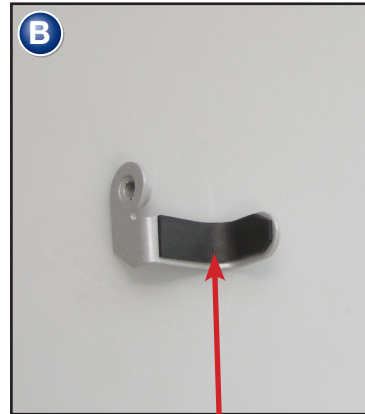

**Hauptständerschutzplatte  
BMW R 1200 GS/LC**

Bestellnummer 26880-201/202

**Centre stand plate  
BMW R 1200 GS/LC**

Part Number 26880-201/202

**Protezione cavalletto centrale  
BMW R 1200 GS/LC**

Codice 26880-201/202

**Plaque de support Centre  
BMW R 1200 GS/LC**

Pièce 26880-201/202

**Placa protección cabaete central  
BMW R 1200 GS/LC**

Pieza 26880-201/202

Copyright by Wunderlich®

Genereller Hinweis: Unsere Anleitungen sind nach bestem Wissen erstellt worden, erfolgen jedoch ohne Gewähr. Sollten Sie mit dem Anbau nicht zurecht kommen oder Zweifel haben, so wenden Sie sich bitte an Ihren BMW-Händler oder die Werkstatt Ihres Vertrauens. Bitte beachten Sie, dass wir keine Gewährleistungen für fahrzeugspezifische Toleranzen übernehmen können! Es kann im Einzelfall notwendig sein, dass Produkte diesen angepasst werden müssen.