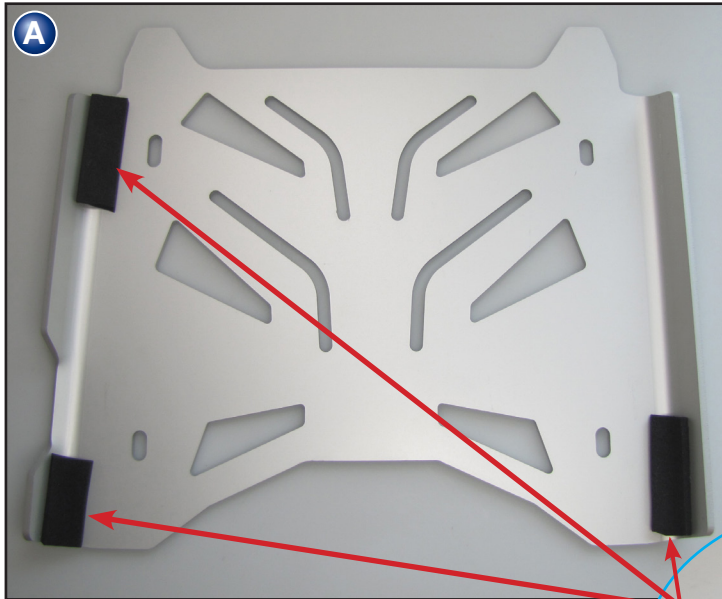

**Hauptständerschutzplatte  
BMW R 1200 GS/LC**

Bestellnummer 26880-201/202

**Centre stand plate  
BMW R 1200 GS/LC**

Part Number 26880-201/202

**Protezione cavalletto centrale  
BMW R 1200 GS/LC**

Codice 26880-201/202

**Plaque de support Centre  
BMW R 1200 GS/LC**

Pièce 26880-201/202

**Placa protección cabalete central  
BMW R 1200 GS/LC**

Pieza 26880-201/202

Copyright by Wunderlich®

Genereller Hinweis: Unsere Anleitungen sind nach bestem Wissen erstellt worden, erfolgen jedoch ohne Gewähr. Sollten Sie mit dem Anbau nicht zurecht kommen oder Zweifel haben, so wenden Sie sich bitte an Ihren BMW-Händler oder die Werkstatt Ihres Vertrauens. Bitte beachten Sie, dass wir keine Gewährleistungen für fahrzeugspezifische Toleranzen übernehmen können! Es kann im Einzelfall notwendig sein, dass Produkte diesen angepasst werden müssen.