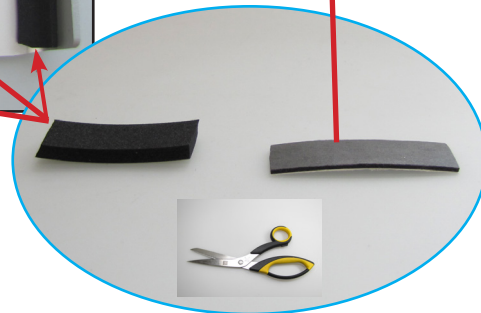

**Hauptständerschutzplatte  
BMW R 1200 GS/LC**

Bestellnummer 26880-201/202

**Centre stand plate  
BMW R 1200 GS/LC**

Part Number 26880-201/202

**Protezione cavalletto centrale  
BMW R 1200 GS/LC**

Codice 26880-201/202

**Plaque de support Centre  
BMW R 1200 GS/LC**

Pièce 26880-201/202

**Placa protección cabalete central  
BMW R 1200 GS/LC**

Pieza 26880-201/202

Copyright by Wunderlich®

Genereller Hinweis: Unsere Anleitungen sind nach bestem Wissen erstellt worden, erfolgen jedoch ohne Gewähr. Sollten Sie mit dem Anbau nicht zurecht kommen oder Zweifel haben, so wenden Sie sich bitte an Ihren BMW-Händler oder die Werkstatt Ihres Vertrauens. Bitte beachten Sie, dass wir keine Gewährleistungen für fahrzeugspezifische Toleranzen übernehmen können! Es kann im Einzelfall notwendig sein, dass Produkte diesen angepasst werden müssen.