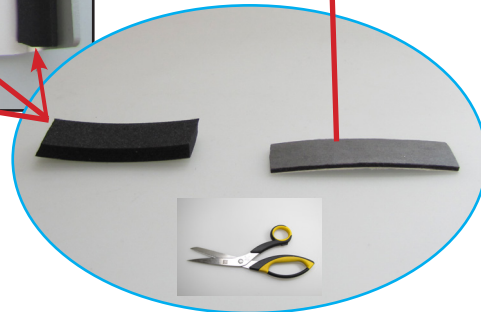

**Hauptständerschutzplatte  
BMW R 1200 GS/LC**

Bestellnummer 26880-201/202

**Centre stand plate  
BMW R 1200 GS/LC**

Part Number 26880-201/202

**Protezione cavalletto centrale  
BMW R 1200 GS/LC**

Codice 26880-201/202

**Plaque de support Centre  
BMW R 1200 GS/LC**

Pièce 26880-201/202

**Placa protección cabaete central  
BMW R 1200 GS/LC**

Pieza 26880-201/202

Copyright by Wunderlich®

Genereller Hinweis: Unsere Anleitungen sind nach bestem Wissen erstellt worden, erfolgen jedoch ohne Gewähr. Sollten Sie mit dem Anbau nicht zurecht kommen oder Zweifel haben, so wenden Sie sich bitte an Ihren BMW-Händler oder die Werkstatt Ihres Vertrauens. Bitte beachten Sie, dass wir keine Gewährleistungen für fahrzeugspezifische Toleranzen übernehmen können! Es kann im Einzelfall notwendig sein, dass Produkte diesen angepasst werden müssen.