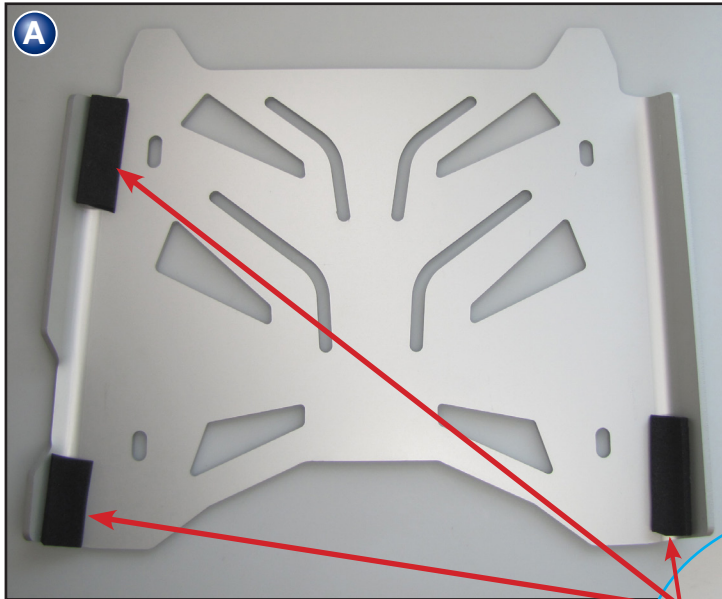

**Hauptständerschutzplatte  
BMW R 1200 GS/LC**

Bestellnummer 26880-201/202

**Centre stand plate  
BMW R 1200 GS/LC**

Part Number 26880-201/202

**Protezione cavalletto centrale  
BMW R 1200 GS/LC**

Codice 26880-201/202

**Plaque de support Centre  
BMW R 1200 GS/LC**

Pièce 26880-201/202

**Placa protección cabaete central  
BMW R 1200 GS/LC**

Pieza 26880-201/202

Copyright by Wunderlich®

Genereller Hinweis: Unsere Anleitungen sind nach bestem Wissen erstellt worden, erfolgen jedoch ohne Gewähr. Sollten Sie mit dem Anbau nicht zurecht kommen oder Zweifel haben, so wenden Sie sich bitte an Ihren BMW-Händler oder die Werkstatt Ihres Vertrauens. Bitte beachten Sie, dass wir keine Gewährleistungen für fahrzeugspezifische Toleranzen übernehmen können! Es kann im Einzelfall notwendig sein, dass Produkte diesen angepasst werden müssen.