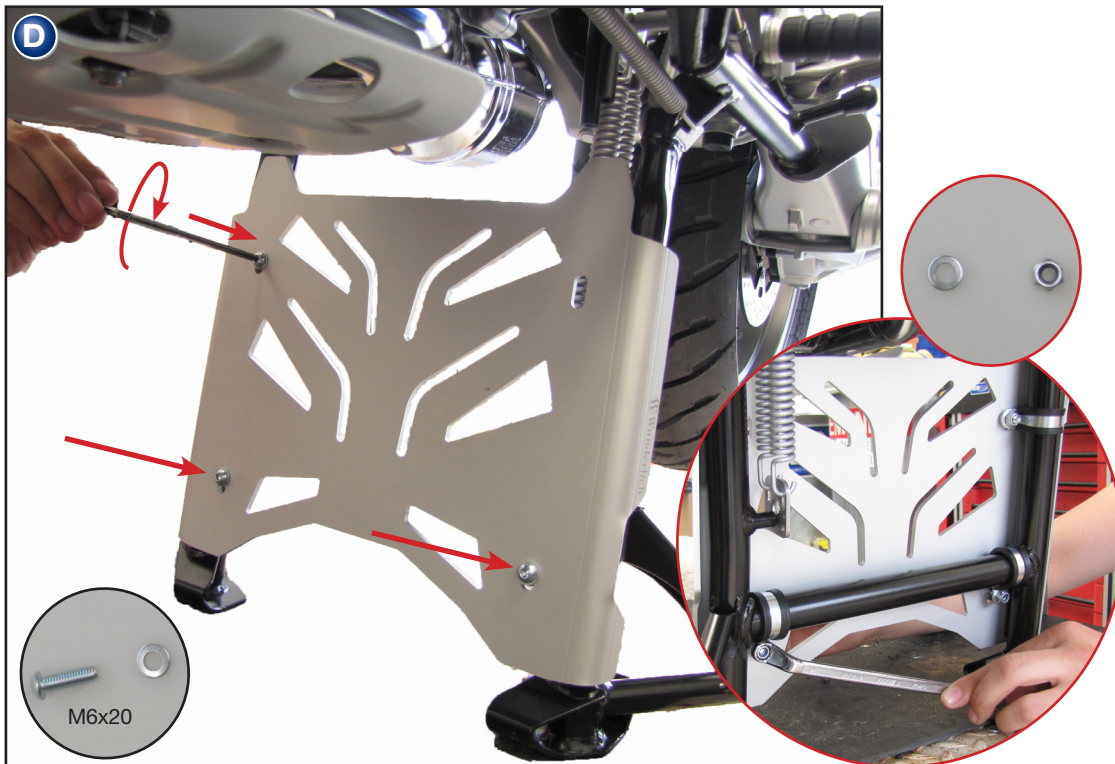

**Hauptständerschutzplatte
BMW R 1200 GS/LC**

Bestellnummer 26880-201/202

**Centre stand plate
BMW R 1200 GS/LC**

Part Number 26880-201/202

**Protezione cavalletto centrale
BMW R 1200 GS/LC**

Codice 26880-201/202

**Plaque de support Centre
BMW R 1200 GS/LC**

Pièce 26880-201/202

**Placa protección cabalete central
BMW R 1200 GS/LC**

Pieza 26880-201/202

Copyright by Wunderlich®

Achtung: die Wunderlich GmbH übernimmt keine Haftung für unmittelbare oder Folgeschäden am Fahrzeug, bzw. Personenschäden die durch einen Sturz, Unfall oder unsachgemäße bzw. mangelhafte Montage ihrer Produkte entstehen!

Attention: Please note that company Wunderlich as a manufacturer and seller of products is not liable for direct damage, personal injury or consequential damages resulting from a fall, accident or improper or defective installation!

Schraubenlineal: Das Lineal soll Ihnen bei der Identifizierung der Schrauben helfen. Bitte bedenken Sie, daß Schrauben an Ihrer Einschraubtiefe gemessen werden, also ohne Kopf. M5x25 = Durchmesser 5 mm, Länge 25 mm

Metric Ruler for determining bolt sizes: When measuring bolts, only measure the length of thread and shaft without the bolt head. For example, M5x12 means diameter of bolt is 5 mm, length 12 mm.

Il righello per identificare la lunghezza giusta di ogni bullone: Quando misurate i bulloni misurate soltanto la filettatura senza la testa. Per esempio, M5x12 significa che il diametro della vite é 5 mm, la lunghezza é 12 mm.

News, Shop, Downloads + Informationen:
www.wunderlich.de

Kataloganforderung + Downloads:
www.wunderlich.de

Catalogue download (English):
www.wunderlich.de/en

General information, dealers and news:
www.wunderlich.de/en

Download catalogo (italiano):
www.wunderlich.de/en

Informazioni generali, dealer e Novità:
<http://www.wunderlich.de/en>

Télécharger les catalogues (français):
www.wunderlich.de/en

Informations générales et distributeurs:
www.wunderlich.de/en

Descargar los catálogos (español):
www.wunderlich.de/en

Informaciones generales, tiendas y noticias:
www.wunderlich.de/en