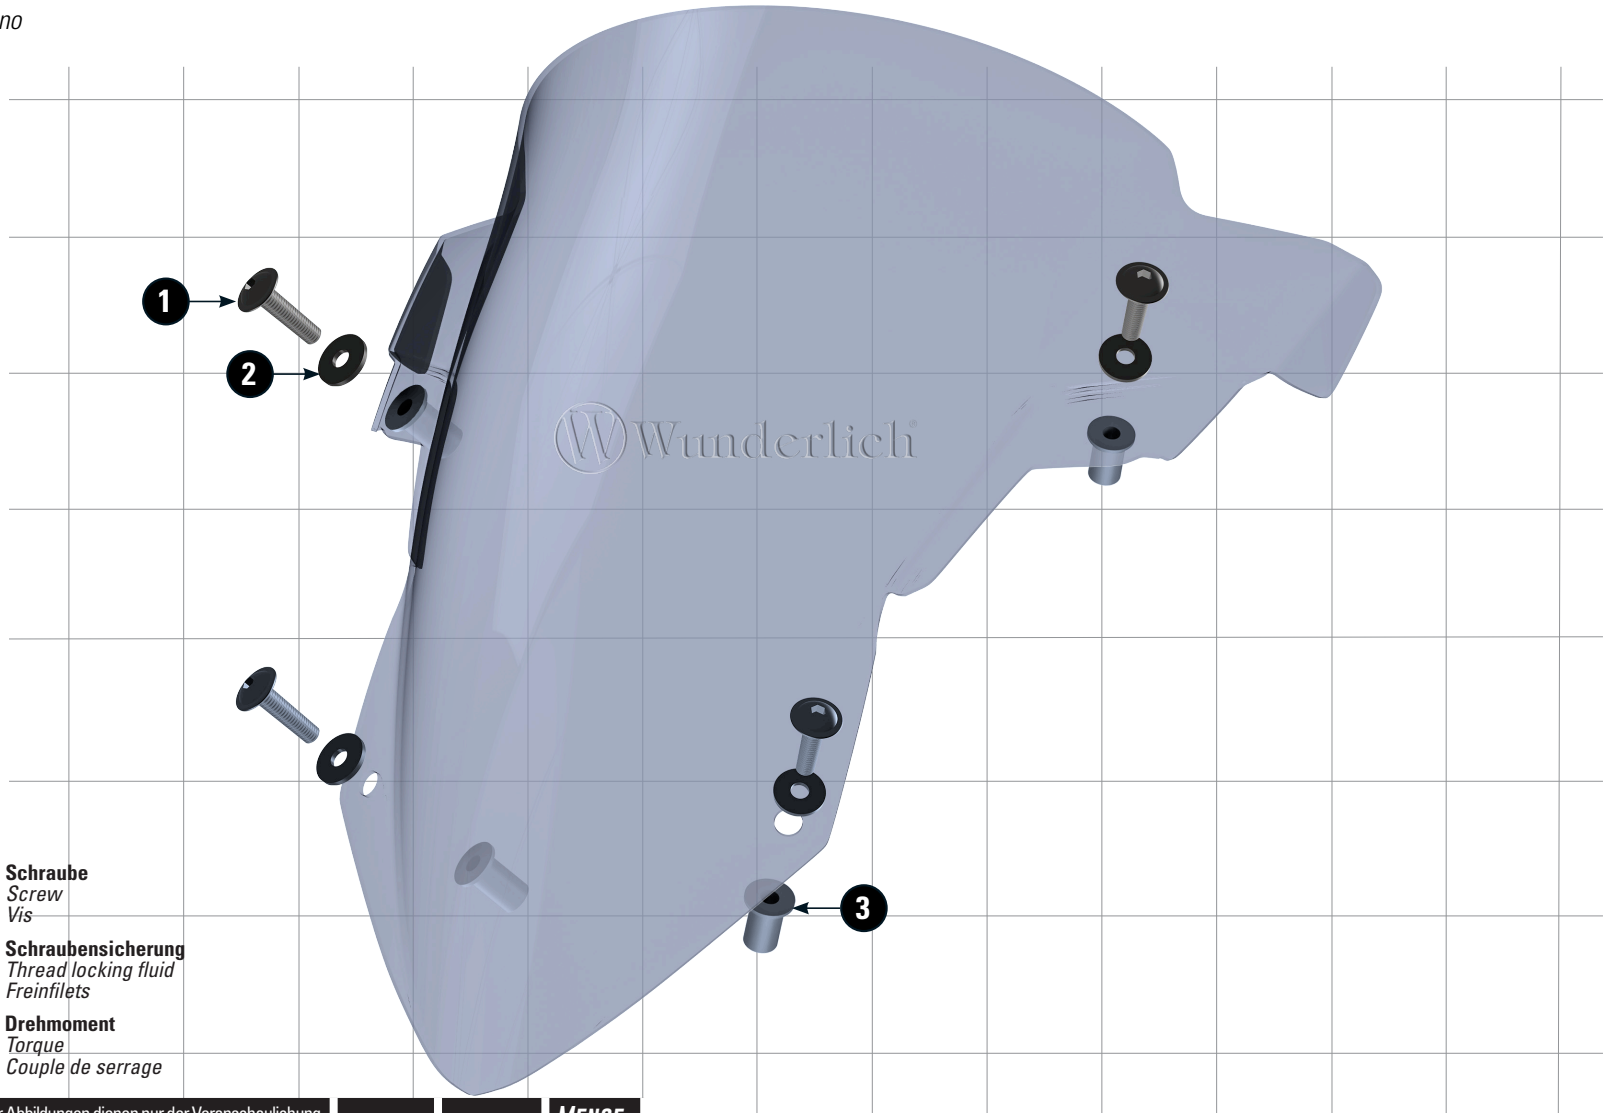

VERKLEIDUNGSSCHEIBE

Windshield | Cúpula | Bulle | Cupolino

Art.-Nr: 43960-234 / 235

LEGENDE/KEY/LÉGENDE

 **Anbau Tip**
Fitting tip
Astuce de montage

 **Achtung**
Attention
Attention

 **Vergößerung**
Magnification
Grossissement

 **Montagepaste**
Fitting lubricant
Lubrifiant de montage

 **Schraube**
Screw
Vis

 **Schraubensicherung**
Thread locking fluid
Freinfilets

M Nm
Drehmoment
Torque
Couple de serrage

#	BEZEICHNUNG / DESCRIPTION	DE Die Farben der Abbildungen dienen nur der Veranschaulichung. EN The colors are for illustrating purposes only. FR Les couleurs utilisées sont à titre indicatif seulement.	DIN	ISO	MENGE QUANTITY
1	Linsenflanschschraube / lens head screw M5x20		7381A2	7381A2	4
2	U-Scheibe (Kunststoff) / washer (plastic) M5		9021	9021	4
3	Einsteckmutter / speed nut				4