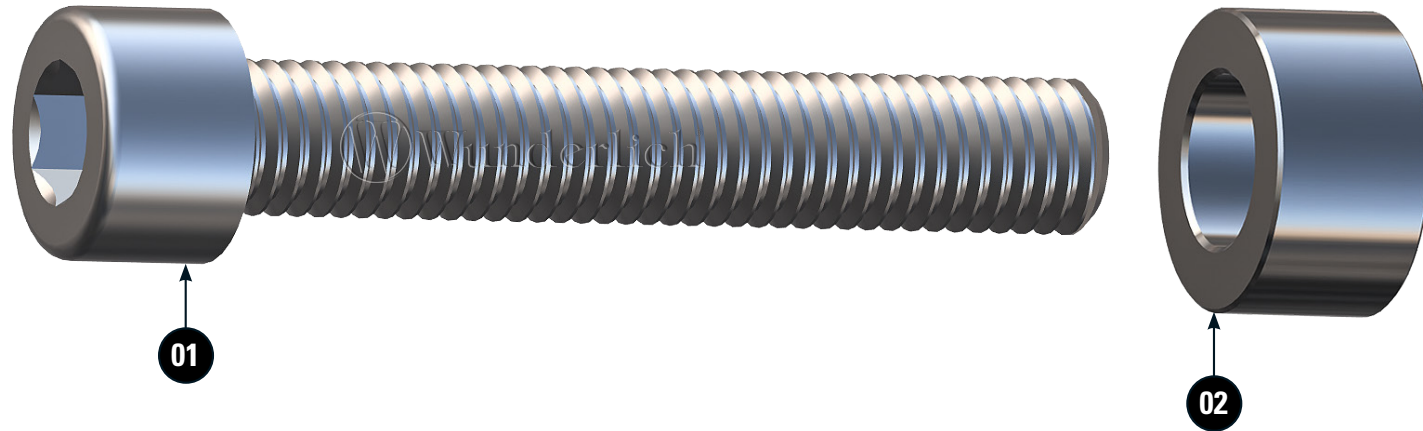

ADAPTER

Adapter | Adaptador | Adaptateur | Adattatore

Art.-Nr: **35661-3XX**

LEGENDE/KEY/FILE LÉGENDE

- Anbau Tipp**
Fitting tip
Astuce de montage
- Achtung**
Attention
Attention
- Vergrößerung**
Magnification
Grossissement
- Montagepaste**
Fitting lubricant
Lubrifiant de montage

- Schraube**
Screw
Vis
- Schraubensicherung**
Thread locking fluid
Freinfilets
- Drehmoment**
Torque
Torque
- Reiniger**
Cleaner
Nettoyant

#	BEZEICHNUNG / DESCRIPTION	DE Die Farben der Abbildungen dienen nur der Veranschaulichung. EN The colors are for illustrating purposes only. FR Les couleurs utilisées sont à titre indicatif seulement.	DIN	ISO	MENGE QUANTITY
1	Zylinderkopfschraube / Cylinder head screw	M12x60	912Z	4762	2
2	Hülse / Sleeve				2
3	Schraubensicherung / Thread locking fluid				1

R NINET REGULAR

M12x60
19 Nm

R NINET
PURE
SCRAMBLER
RACER
URBAN G/S

PASST NUR MIT LENKERENDGEWICHT PRO SPORT, ART. NR. 35663-002.

Fits only with handlebar end weights Pro Sport, Item no. 35663-002.

Convient uniquement aux poids d'extrémité de guidon Pro Sport, numéro d'article. 35663-002.