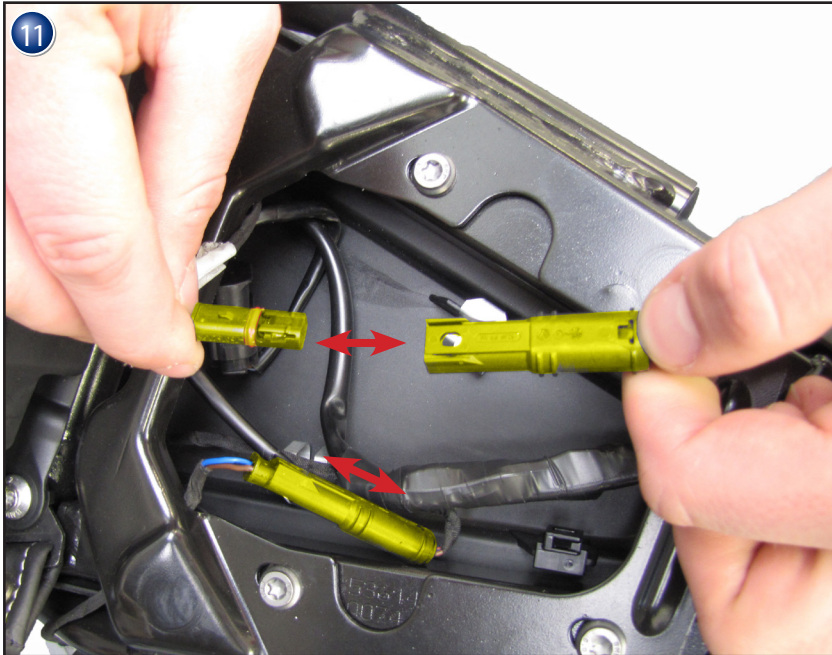

Rücklichthalter

Taillight bracket

Fanale posteriore
staffa

Support de feu
arrière

Soporte de luz
trasera

Art.Nr.: 44110-xxx

 Anschlussplan siehe
Anleitung Adapterkabel
For wiring diagram, see to the
adapter cable instructions