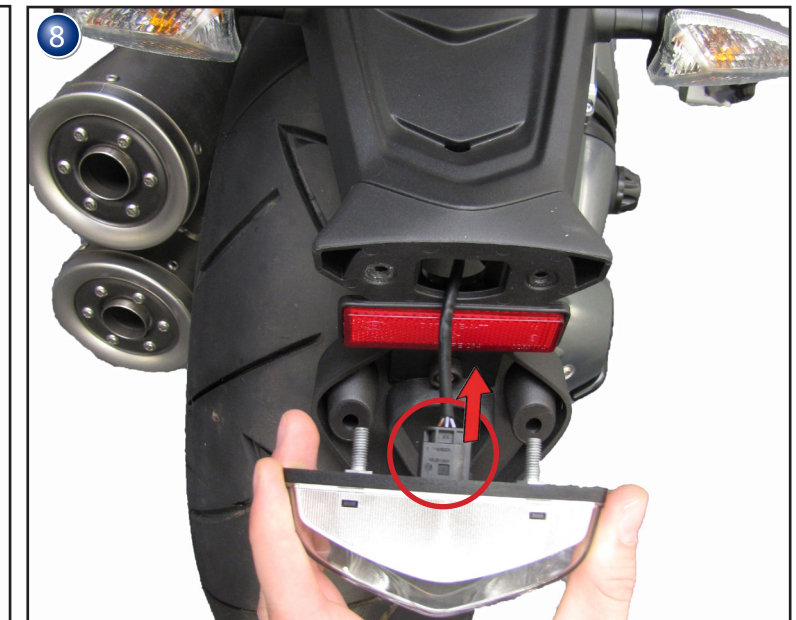

Rücklichthalter

Taillight bracket

Fanale posteriore
staffa

Support de feu
arrière

Soporte de luz
trasera

Art.Nr.: 44110-xxx

 Anschlussplan siehe
Anleitung Adapterkabel
For wiring diagram, see to the
adapter cable instructions