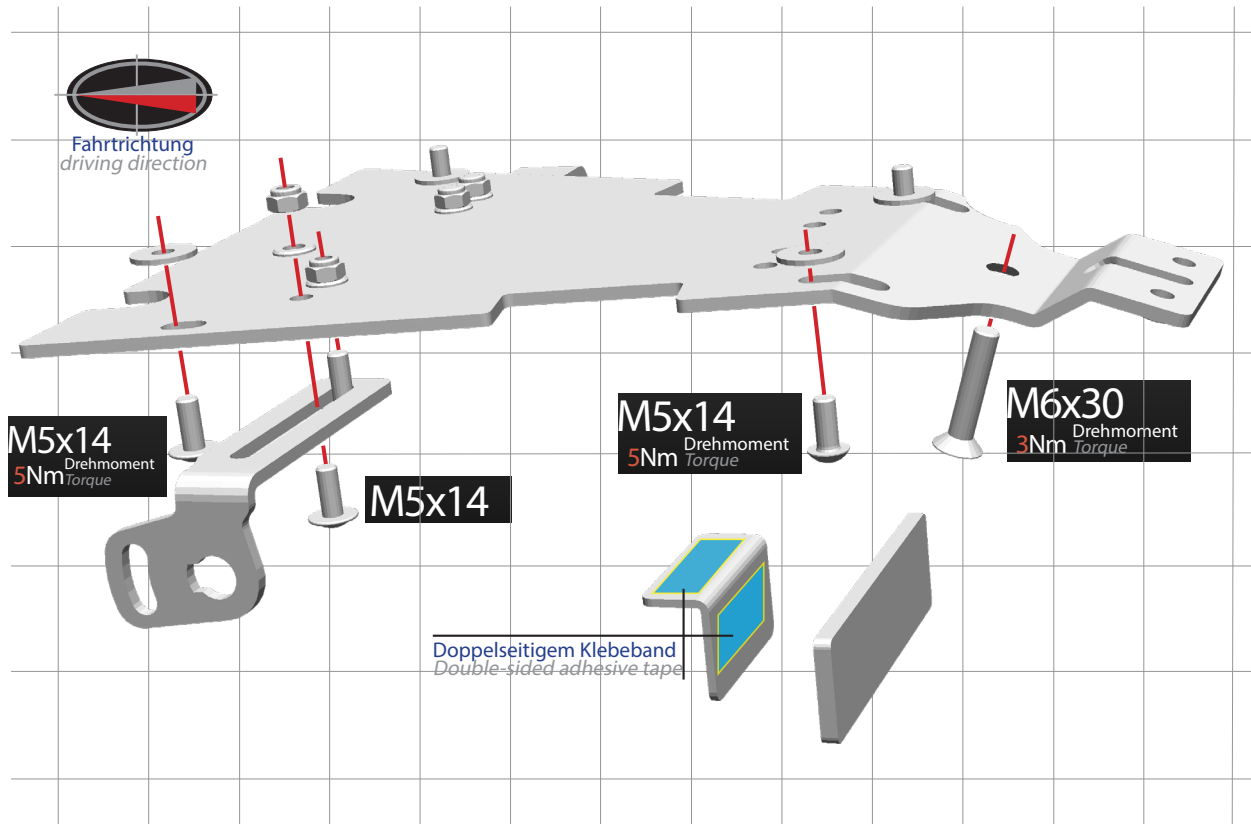

Rücklichthalter

Taillight bracket

Fanale posteriore
staffa

Support de feu
arrière

Soporte de luz
trasera

Art.Nr.: 44110-xxx

 Anschlussplan siehe
Anleitung Adapterkabel
For wiring diagram, see to the
adapter cable instructions