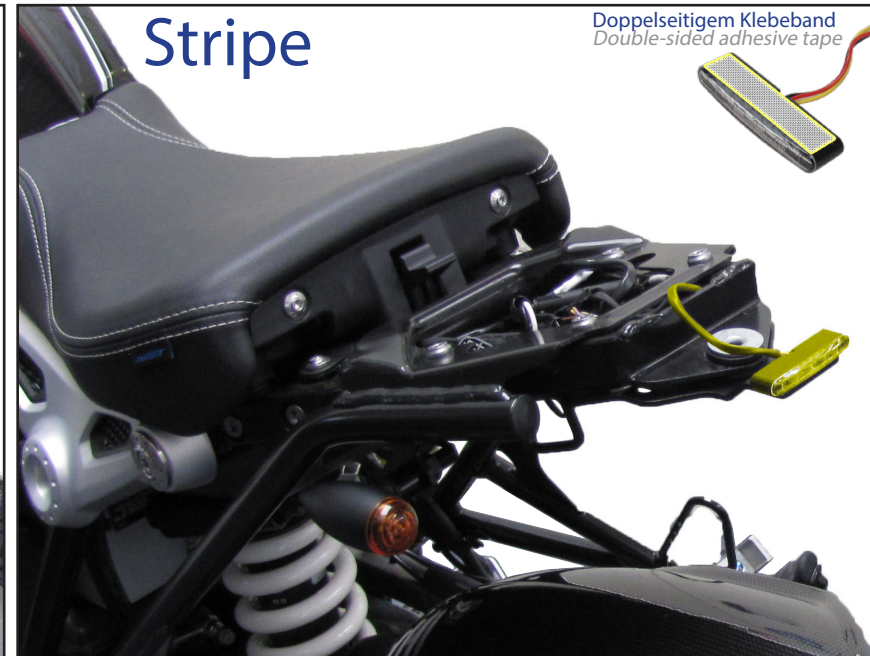

Rücklichthalter

Taillight bracket

Fanale posteriore
staffa

Support de feu
arrière

Soporte de luz
trasera

Art.Nr.: 44110-xxx

 Anschlussplan siehe
Anleitung Adapterkabel
For wiring diagram, see to the
adapter cable instructions