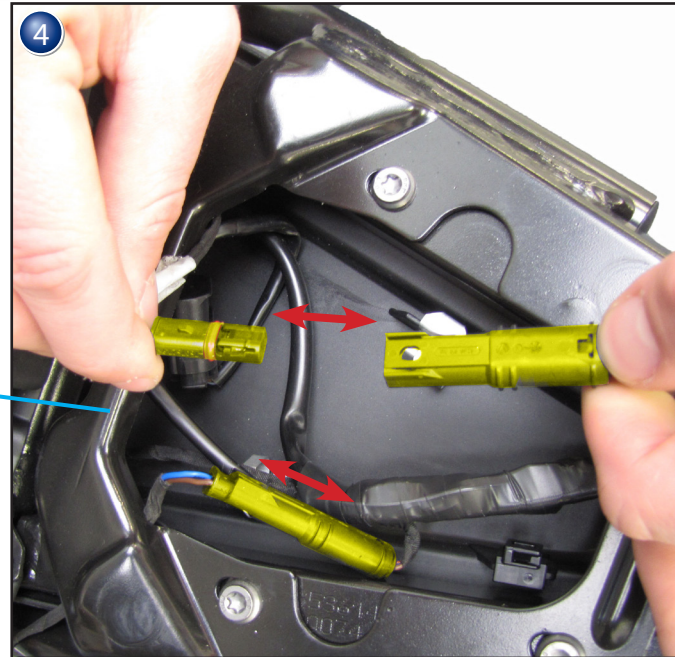

Rücklichthalter

Taillight bracket

Fanale posteriore
staffa

Support de feu
arrière

Soporte de luz
trasera

Art.Nr.: 44110-xxx

 Anschlussplan siehe
Anleitung Adapterkabel
For wiring diagram, see to the
adapter cable instructions