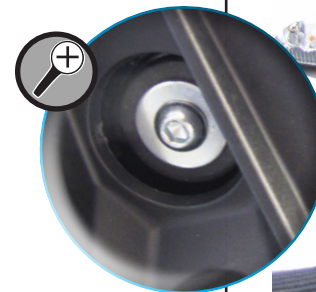

Rücklichthalter

Taillight bracket

Fanale posteriore
staffa

Support de feu
arrière

Soporte de luz
trasera

Art.Nr.: 44110-xxx

 Anschlussplan siehe
Anleitung Adapterkabel
For wiring diagram, see to the
adapter cable instructions