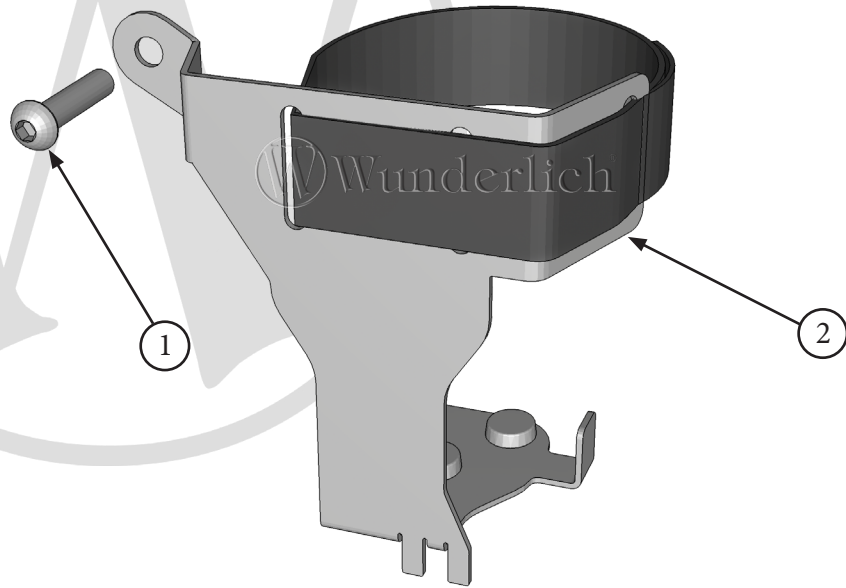

Wunderlich  
complete your BMW.

# Flaschenhalter // 43582-002

flask holder // Portabidones // Porte-bouteille// portabottiglie

Nr.	Bezeichnung	Menge
1	Linsenkopfschraube Torx A2 M6x25	1
2	Flaschenhalter / flask holder	1

**M6x25** 5Nm  
Drehmoment  
torque