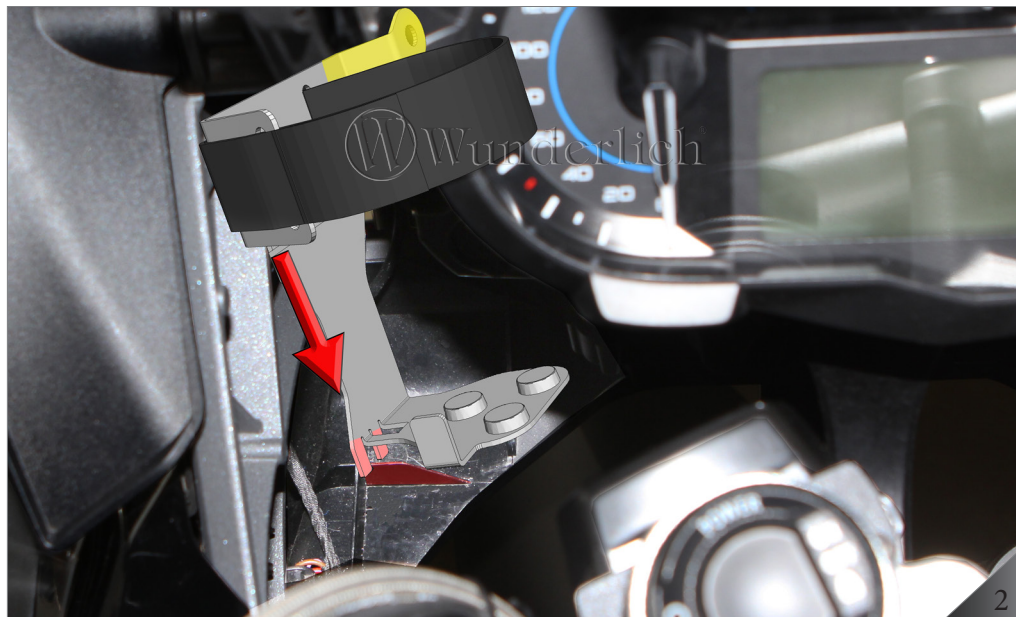

Wunderlich  
complete your BMW.

# Flaschenhalter // 43582-002

flask holder // Portabidones // Porte-bouteille// portabottiglie

Nr.	Bezeichnung	Menge
1	Linsenkopfschraube Torx A2 M6x25	1
2	Flaschenhalter / flask holder	1

**M6x25** 5Nm  
Drehmoment  
torque