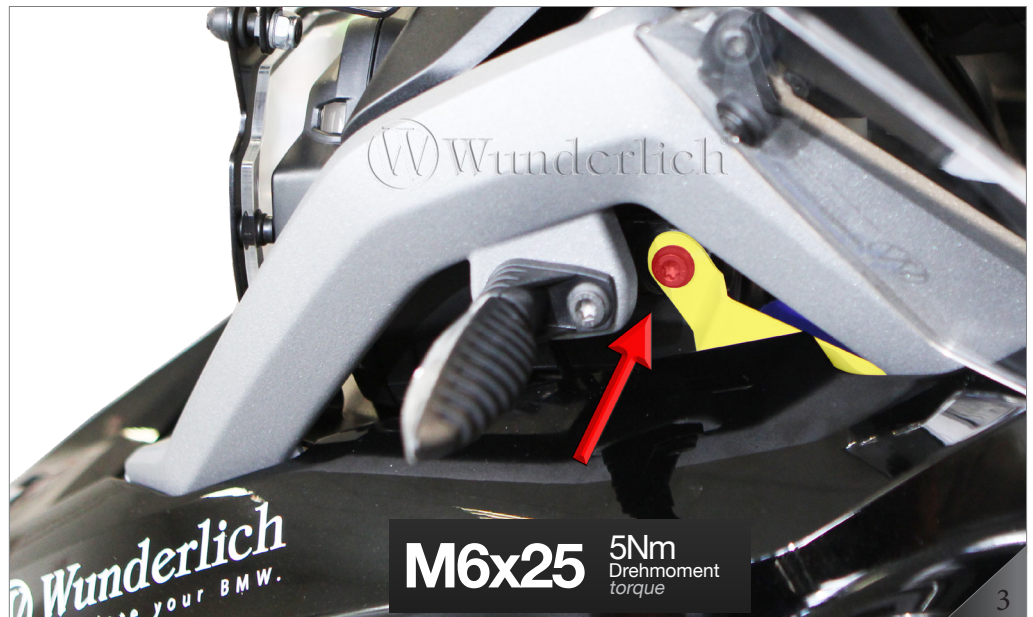

# Flaschenhalter // 43582-002

flask holder // Portabidones // Porte-bouteille// portabottiglie

Nr.	Bezeichnung	Menge
1	Linsenkopfschraube Torx A2 M6x25	1
2	Flaschenhalter / flask holder	1

**M6x25** 5Nm  
Drehmoment  
torque