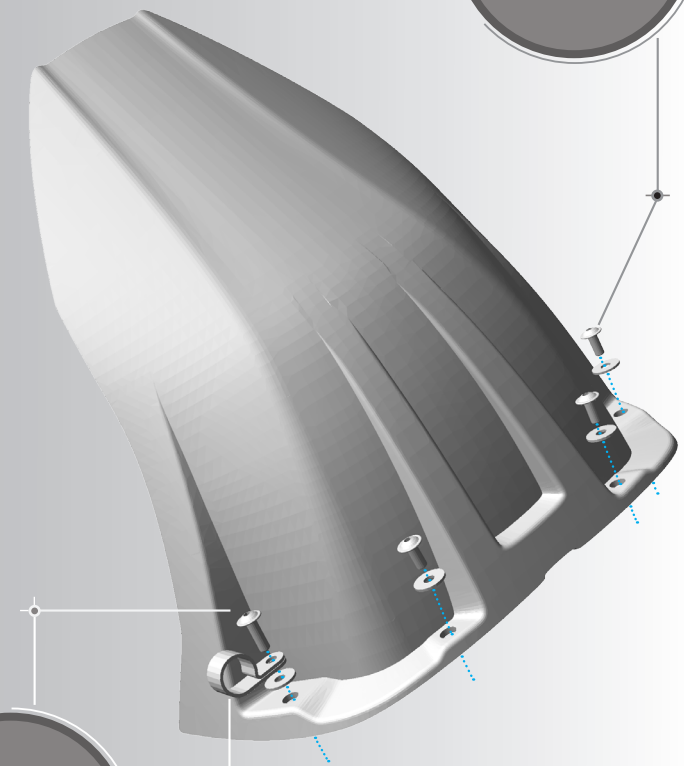

Hinterradabdeckung

Rear hugger

Parafango posteriore

Protection roue arrière

Cubierta trasera

Art.Nr.: 35861-002

**M5x12**  
4Nm Drehmoment  
Torque

**M5x16**  
4Nm Drehmoment  
Torque

Kabelführung original  
oder Ersatz  
cable alignment original  
or replacement