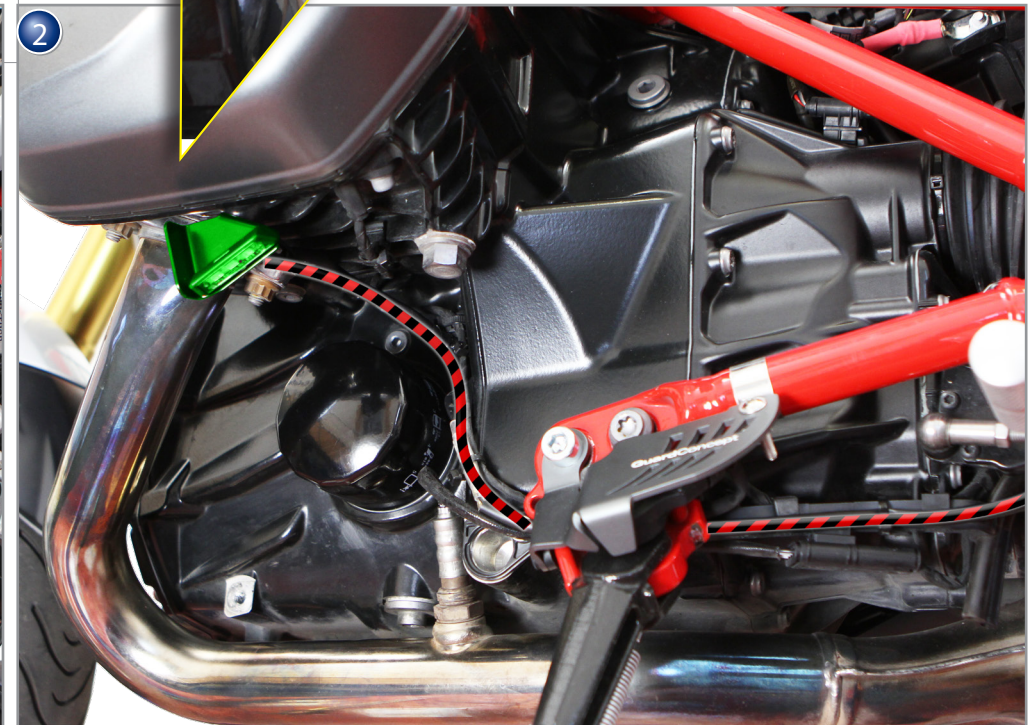

Seitenständerbeleuchtung

Side stand lighting

Illuminazione per ca-  
valletto laterale

Eclairage de béquille  
latérale

Luz para pata de cabra

Art.Nr.: 27381-xxx

## R 1200 GS/LC - RT/LC

Zum Anschluss an die Bordsteckdose (Position vorne oder Seite) entsprechende Verkleidungsteile demontieren. Schalter wird an den Lenkerarmaturen befestigt (Seite 3).

*Remove the disassembled parts to be connected to the on-board-socket (Position front or side). Switch is attached to the handlebars Page 3.*