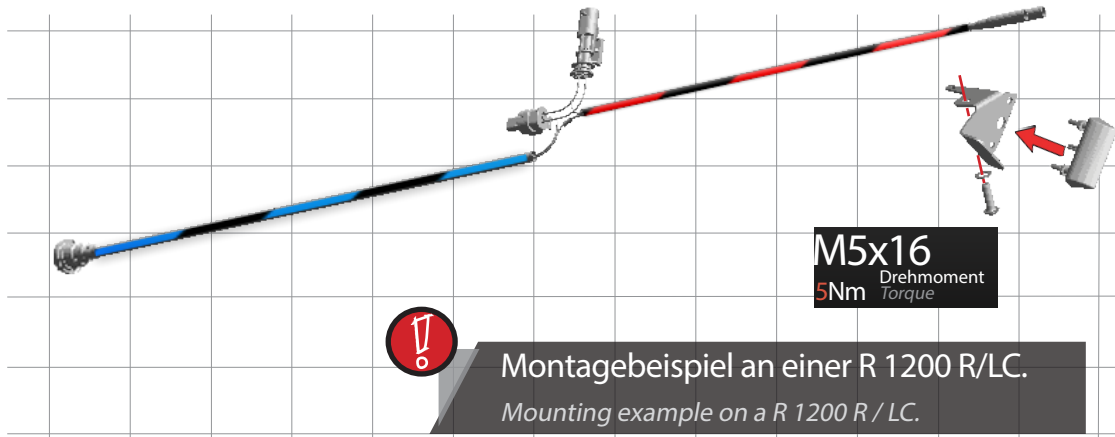

Seitenständerbeleuchtung

Side stand lighting

Illuminazione per ca-  
valletto laterale

Eclairage de béquille  
latérale

Luz para pata de cabra

Art.Nr.: 27381-xxx

## R 1200 GS/LC - RT/LC

Zum Anschluss an die Bordsteckdose (Position vorne oder Seite) entsprechende Verkleidungsteile demontieren. Schalter wird an den Lenkerarmaturen befestigt (Seite 3).

*Remove the disassembled parts to be connected to the on-board-socket (Position front or side). Switch is attached to the handlebars Page 3.*