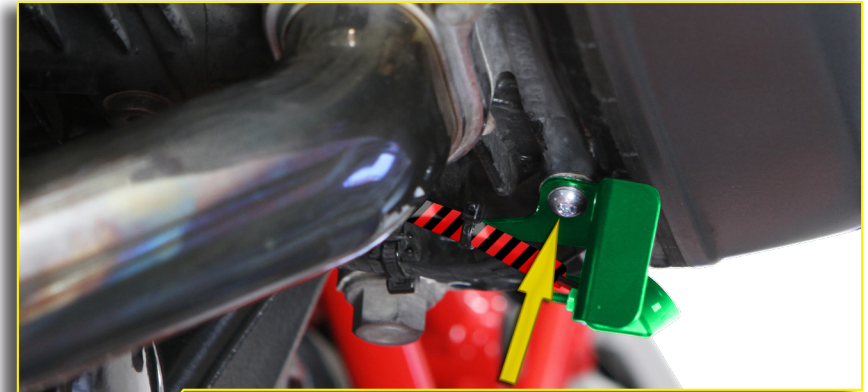

Seitenständerbeleuchtung

Side stand lighting

Illuminazione per ca-  
valletto laterale

Eclairage de béquille  
latérale

Luz para pata de cabra

Art.Nr.: 27381-xxx

## R 1200 GS/LC - RT/LC

Zum Anschluss an die Bordsteckdose (Position vorne oder Seite) entsprechende Verkleidungsteile demontieren. Schalter wird an den Lenkerarmaturen befestigt (Seite 3).

*Remove the disassembled parts to be connected to the on-board-socket (Position front or side). Switch is attached to the handlebars Page 3.*