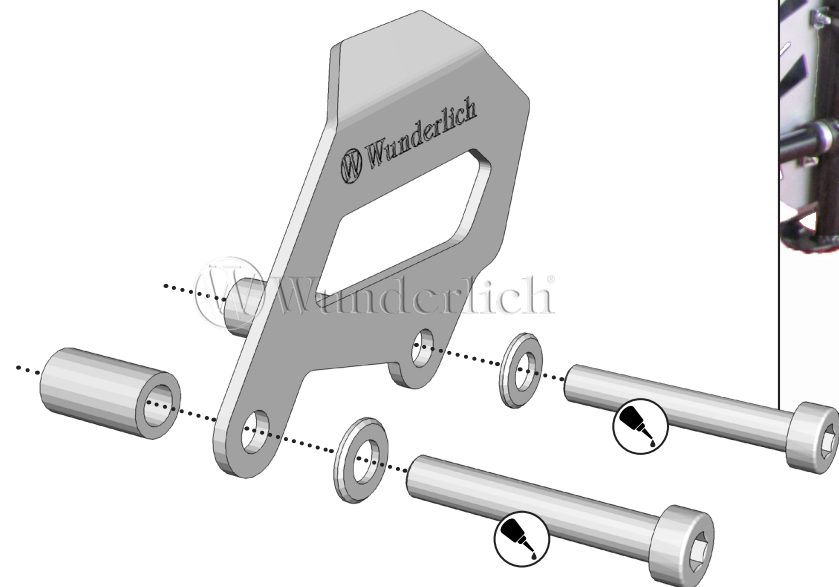

Wunderlich
complete your BMW.

Bremszangenabdeckung // 41990-10x

Brake caliper cover // Copertura pinza del freno // Cubierta de la pinza de freno // Protection des étriers de frein

Zur Durchführung der Montage ist sach- und fachkundiges Wissen unabdingbar, ggf. sind auch spezielle Werkzeuge notwendig. Im Zweifel sollte die Montage von einer Fachwerkstatt durchgeführt werden.
Specialist and expert knowledge is indispensable to carry out the assembly, special tools may also be required. If in doubt, the installation should be carried out by a specialist workshop.
Des connaissances techniques et spécialisées sont essentielles pour effectuer le montage, des outils spéciaux sont également nécessaires. En cas de doute, le montage doit être effectué par un atelier spécialisé.

LEGENDE/KEY/FILE LÉGENDE

- | | |
|---|---|
|  Anbau Tipp Fitting tip Astuce de montage |  Schraube Screw Vis |
|  Achtung Attention Attention |  Schraubensicherung Thread locking fluid Freinilets |
|  Vergrößerung Magnification Grossissement |  Drehmoment Torque Torque |
|  Montagepaste Fitting lubricant Lubrifiant de montage |  Reiniger Cleaner Nettoyant |

24 Nm
Drehmoment
Torque

8 Nm
Drehmoment
Torque