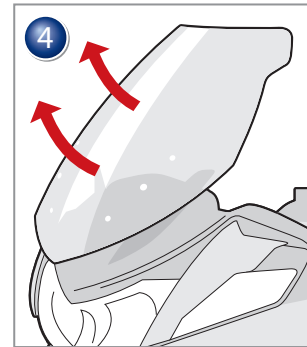

Scheibe  
BMW R 1200 RT  
Bestellnummer 30370-xxx

Windshield  
BMW R 1200 RT  
Part Number 30370-xxx

Parabrezza  
BMW R 1200 RT  
Codice 30370-xxx

Pare-brise  
BMW R 1200 RT  
Pièce 30370-xxx

Parabrisas  
BMW R 1200 RT  
Pieza 30370-xxx

Stufenhülse  
D 18,0 d 0,52 l 0,15mm

Copyright by Wunderlich®

Beachten Sie bitte, daß es (wie bei der Originalscheibe) bei höheren Geschwindigkeiten und abhängig vom Fahrzustand (z.B. hinter LKW's, beim Überholen von LKW'S) zu unangenehmen Verwirbelungen hinter der Scheibe kommen kann.