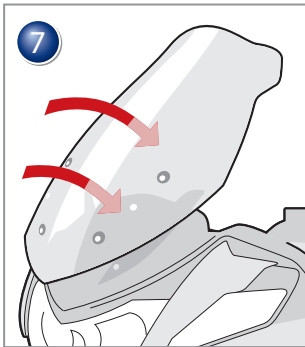

Scheibe  
BMW R 1200 RT  
Bestellnummer 30370-xxx

Windshield  
BMW R 1200 RT  
Part Number 30370-xxx

Parabrezza  
BMW R 1200 RT  
Codice 30370-xxx

Pare-brise  
BMW R 1200 RT  
Pièce 30370-xxx

Parabrisas  
BMW R 1200 RT  
Pieza 30370-xxx

Stufenhülse  
D 18,0 d 0,52 l 0,15mm

Copyright by Wunderlich®

Beachten Sie bitte, daß es (wie bei der Originalscheibe) bei höheren Geschwindigkeiten und abhängig vom Fahrzustand (z.B. hinter LKW's, beim Überholen von LKW'S) zu unangenehmen Verwirbelungen hinter der Scheibe kommen kann.