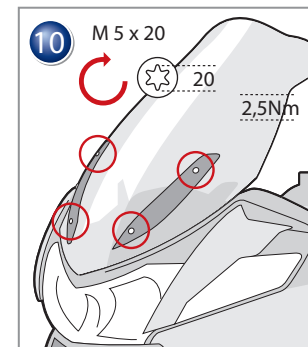

Scheibe  
BMW R 1200 RT  
Bestellnummer 30370-xxx

Windshield  
BMW R 1200 RT  
Part Number 30370-xxx

Parabrezza  
BMW R 1200 RT  
Codice 30370-xxx

Pare-brise  
BMW R 1200 RT  
Pièce 30370-xxx

Parabrisas  
BMW R 1200 RT  
Pieza 30370-xxx

Stufenhülse  
D 18,0 d 0,52 l 0,15mm

Copyright by Wunderlich®

Beachten Sie bitte, daß es (wie bei der Originalscheibe) bei höheren Geschwindigkeiten und abhängig vom Fahrzustand (z.B. hinter LKW's, beim Überholen von LKW'S) zu unangenehmen Verwirbelungen hinter der Scheibe kommen kann.