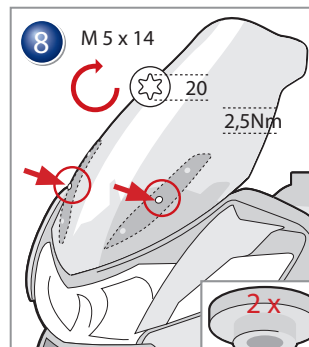

Scheibe  
BMW R 1200 RT  
Bestellnummer 30370-xxx

Windshield  
BMW R 1200 RT  
Part Number 30370-xxx

Parabrezza  
BMW R 1200 RT  
Codice 30370-xxx

Pare-brise  
BMW R 1200 RT  
Pièce 30370-xxx

Parabrisas  
BMW R 1200 RT  
Pieza 30370-xxx

Stufenhülse  
D 18,0 d 0,52 l 0,15mm

Copyright by Wunderlich®

Beachten Sie bitte, daß es (wie bei der Originalscheibe) bei höheren Geschwindigkeiten und abhängig vom Fahrzustand (z.B. hinter LKW's, beim Überholen von LKW'S) zu unangenehmen Verwirbelungen hinter der Scheibe kommen kann.