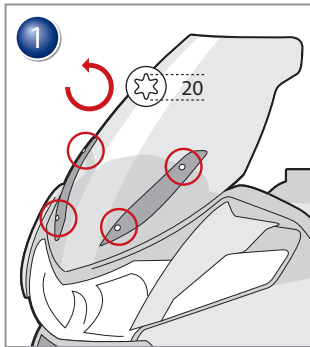

Scheibe  
BMW R 1200 RT  
Bestellnummer 30370-xxx

Windshield  
BMW R 1200 RT  
Part Number 30370-xxx

Parabrezza  
BMW R 1200 RT  
Codice 30370-xxx

Pare-brise  
BMW R 1200 RT  
Pièce 30370-xxx

Parabrisas  
BMW R 1200 RT  
Pieza 30370-xxx

Stufenhülse  
D 18,0 d 0,52 l 0,15mm

Copyright by Wunderlich®

Beachten Sie bitte, daß es (wie bei der Originalscheibe) bei höheren Geschwindigkeiten und abhängig vom Fahrzustand (z.B. hinter LKW's, beim Überholen von LKW'S) zu unangenehmen Verwirbelungen hinter der Scheibe kommen kann.