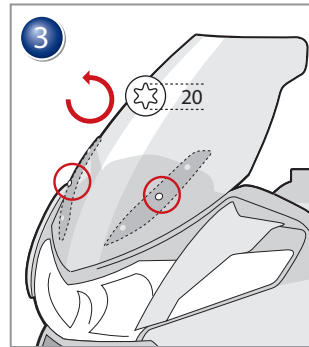

Scheibe  
BMW R 1200 RT  
Bestellnummer 30370-xxx

Windshield  
BMW R 1200 RT  
Part Number 30370-xxx

Parabrezza  
BMW R 1200 RT  
Codice 30370-xxx

Pare-brise  
BMW R 1200 RT  
Pièce 30370-xxx

Parabrisas  
BMW R 1200 RT  
Pieza 30370-xxx

Stufenhülse  
D 18,0 d 0,52 l 0,15mm

Copyright by Wunderlich®

Beachten Sie bitte, daß es (wie bei der Originalscheibe) bei höheren Geschwindigkeiten und abhängig vom Fahrzustand (z.B. hinter LKW's, beim Überholen von LKW'S) zu unangenehmen Verwirbelungen hinter der Scheibe kommen kann.