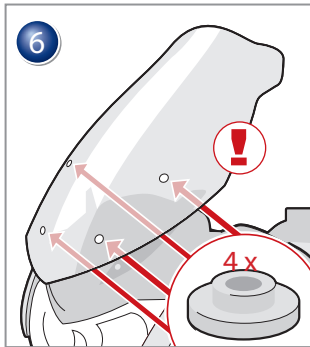

Scheibe  
BMW R 1200 RT  
Bestellnummer 30370-xxx

Windshield  
BMW R 1200 RT  
Part Number 30370-xxx

Parabrezza  
BMW R 1200 RT  
Codice 30370-xxx

Pare-brise  
BMW R 1200 RT  
Pièce 30370-xxx

Parabrisas  
BMW R 1200 RT  
Pieza 30370-xxx