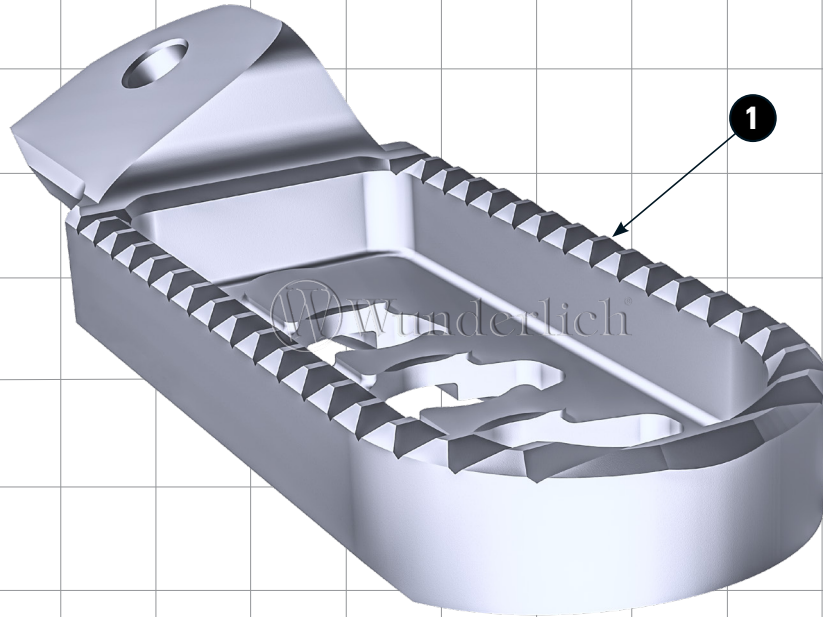

FUßRASTENSATZ >ERGO<

footrest | Reponse-pied | Estribera | Pedana

Art.-Nr: 25910-301

! Wenn nötig, Schalt-/Bremshebel einstellen. Dabei ist auf die Freigängigkeit des Hinterrades zu achten.

Adjust the shift / brake lever if necessary. Make sure that the rear wheel moves freely.
Ajustez le levier de vitesse / frein si nécessaire. Assurez-vous que la roue arrière se déplace librement.

#	BEZEICHNUNG / DESCRIPTION	DE EN FR	DIN	ISO	MENGE QUANTITY
1	Fußraste (links) / footrest (left side)	Die Farben der Abbildungen dienen nur der Veranschaulichung. The colors are for illustrating purposes only. Les couleurs utilisées sont à titre indicatif seulement.			1
2	Fußraste (rechts) / footrest (right side)				1
3	Sicherungsclip / locking clip				2