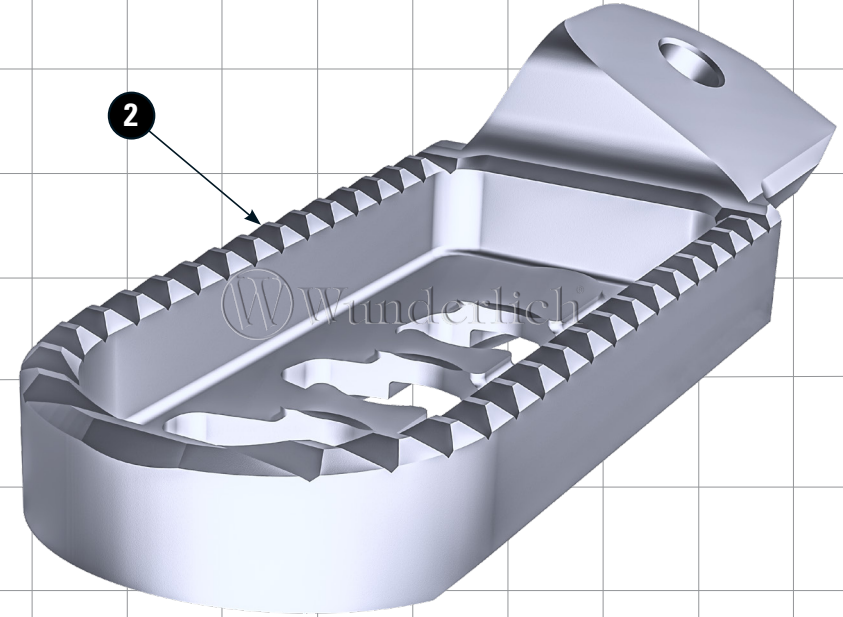

FUßRASTENSATZ >ERGO<

footrest | Reponse-pied | Estribera | Pedana

Art.-Nr: 25910-301

! Wenn nötig, Schalt-/Bremshebel einstellen. Dabei ist auf die Freigängigkeit des Hinterrades zu achten.

Adjust the shift / brake lever if necessary. Make sure that the rear wheel moves freely.
Ajustez le levier de vitesse / frein si nécessaire. Assurez-vous que la roue arrière se déplace librement.

#	BEZEICHNUNG / DESCRIPTION	DE EN FR	DIN	ISO	MENGE QUANTITY
1	Fußraste (links) / footrest (left side)	Die Farben der Abbildungen dienen nur der Veranschaulichung. The colors are for illustrating purposes only. Les couleurs utilisées sont à titre indicatif seulement.			1
2	Fußraste (rechts) / footrest (right side)				1
3	Sicherungsclip / locking clip				2