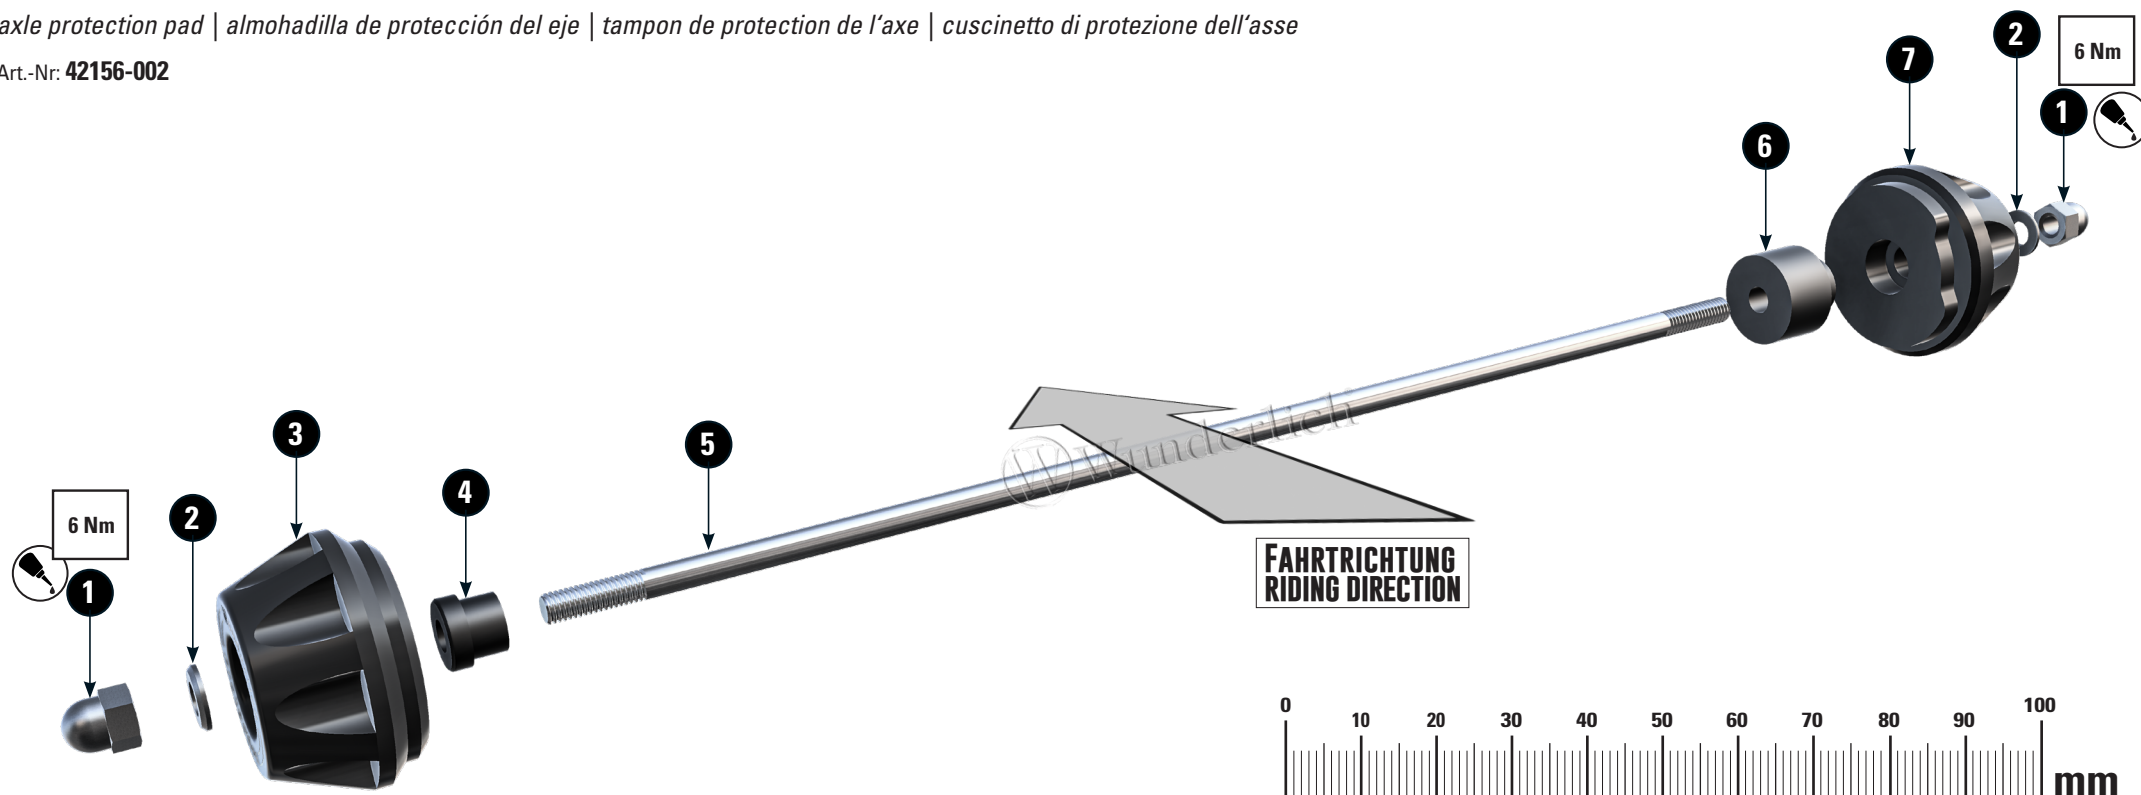

ACHSSCHUTZPAD

axle protection pad | almohadilla de protección del eje | tampon de protection de l'axe | cuscinetto di protezione dell'asse

Art.-Nr: 42156-002

LEGENDE/Key/file Légende

- Anbau Tipp**
Fitting tip
Astuce de montage
- Achtung**
Attention
Attention
- Vergrößerung**
Magnification
Grossissement
- Montagepaste**
Fitting lubricant
Lubrifiant de montage

- Schraube**
Screw
Vis
- Schraubensicherung**
Thread locking fluid
Freinfillets
- Drehmoment**
Torque
Torque
- Reiniger**
Cleaner
Nettoyant

#	Bauteil component composant	DE Die Farben der Abbildungen dienen nur der Veranschaulichung. EN The colors are for illustrating purposes only. FR Les couleurs utilisées sont à titre indicatif seulement.	DIN	ISO	Menge quantity quantité
1	Hutmutter / cap nut	M6	1587	1587	2
2	U-Scheibe / washer	M6	125	7089	2
3	Sturzpad links / crash pad (left side)				1
4	Hülse vormontiert links / sleeve pre-assembled (left side)				1
5	Gewindestange / threaded rod	M6			1
6	Hülse vormontiert rechts / sleeve pre-assembled (right side)				1
7	Sturzpad rechts / crash pad (right side)				1
8	Schraubensicherung / thread locking fluid				1