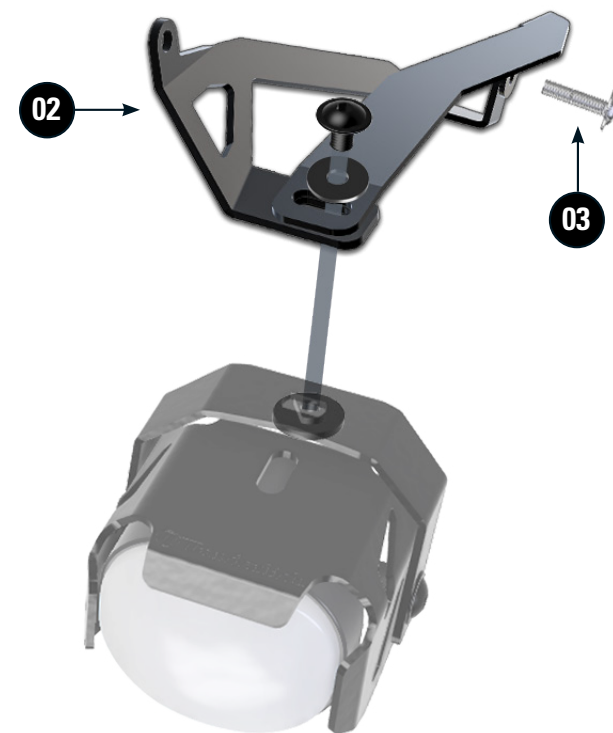

LED ZUSATZSCHEINWERFER

LED auxiliary headlights | Faros auxiliares LED | Fari ausiliari a LED | Phares auxiliares à LED

Artikel-Nr.: 28311-102

LEGENDE/KEY/FILE LÉGENDE

Anbau Tipp
Fitting tip
Astuce de montage

Achtung
Attention
Attention

Vergrößerung
Magnification
Grossissement

Schraube
Screw
Vis

Drehmoment
Torque
Torque

Reiniger
Cleaner
Nettoyant

#	BEZEICHNUNG / DESCRIPTION	DIN	ISO	MENGE / QUANTITY
1	Halter Zusatzscheinwerfer rechts/ Holder auxiliary headlight right			1
2	Halter Zusatzscheinwerfer links/ Holder auxiliary headlight left			1
3	Linsenflanschschraube/ Panhead screw M5x20	7381SA2	7381SA2	2
4	Verstärkung (rechts/ links) / reinforcement (left/ right)			2
5	Linsenflanschschraube / lens head screw M5x10	7381SA2	7381SA2	2
6	U- Scheibe / Washer			2