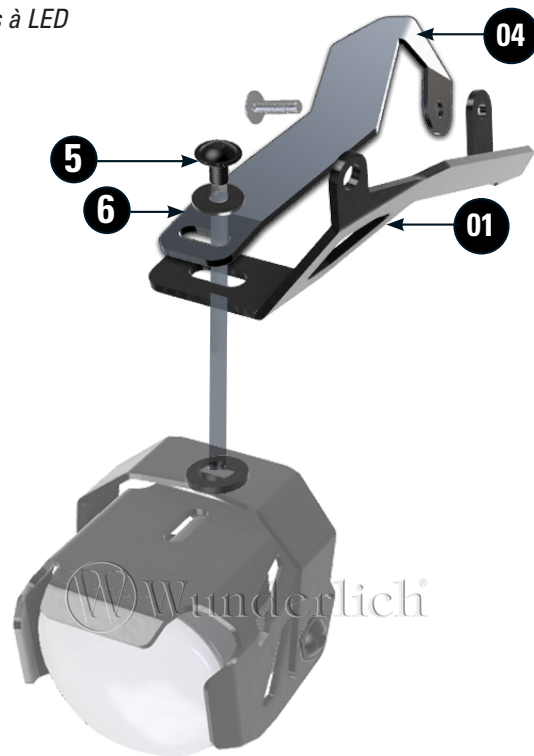

LED ZUSATZSCHEINWERFER

LED auxiliary headlights | Faros auxiliares LED | Fari ausiliari a LED | Phares auxiliares à LED

Artikel-Nr.: 28311-102

LEGENDE/KEY/FILE LÉGENDE

Anbau Tipp
Fitting tip
Astuce de montage

Achtung
Attention
Attention

Vergrößerung
Magnification
Grossissement

Schraube
Screw
Vis

Drehmoment
Torque
Torque

Reiniger
Cleaner
Nettoyant

#	BEZEICHNUNG / DESCRIPTION	DIN	ISO	MENGE / QUANTITY
1	Halter Zusatzscheinwerfer rechts/ Holder auxiliary headlight right			1
2	Halter Zusatzscheinwerfer links/ Holder auxiliary headlight left			1
3	Linsenflanschschraube/ Panhead screw M5x20	7381SA2	7381SA2	2
4	Verstärkung (rechts/ links) / reinforcement (left/ right)			2
5	Linsenflanschschraube / lens head screw M5x10	7381SA2	7381SA2	2
6	U- Scheibe / Washer			2