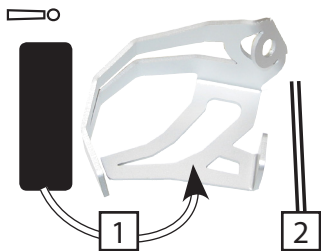

Bremsbehälterdeckelschutz / Brake Reservoir Protector R 1200 GS/LC - Best.Nr. /Part no. 26970-101

Vielen Dank für Ihr Vertrauen zu unserem Produkt

1. Drehen Sie die originale Befestigungsschraube des Bremsflüssigkeitsbehälters heraus.
2. Bringen Sie innen am Behälterschutzes etwas Moosgummi zum Schutz des Deckels an.
3. Befestigen Sie den Bremsbehälterschutzes wieder mit der Originalschraube.

Thank you for purchasing our product

1. Remove the original rear brake reservoir mounting bolt.
2. Attach a piece of the supplied soft foam to the inside of the protector (to protect the reservoir lid).
3. Attach the protector together with the reservoir to the frame using the original bolt.