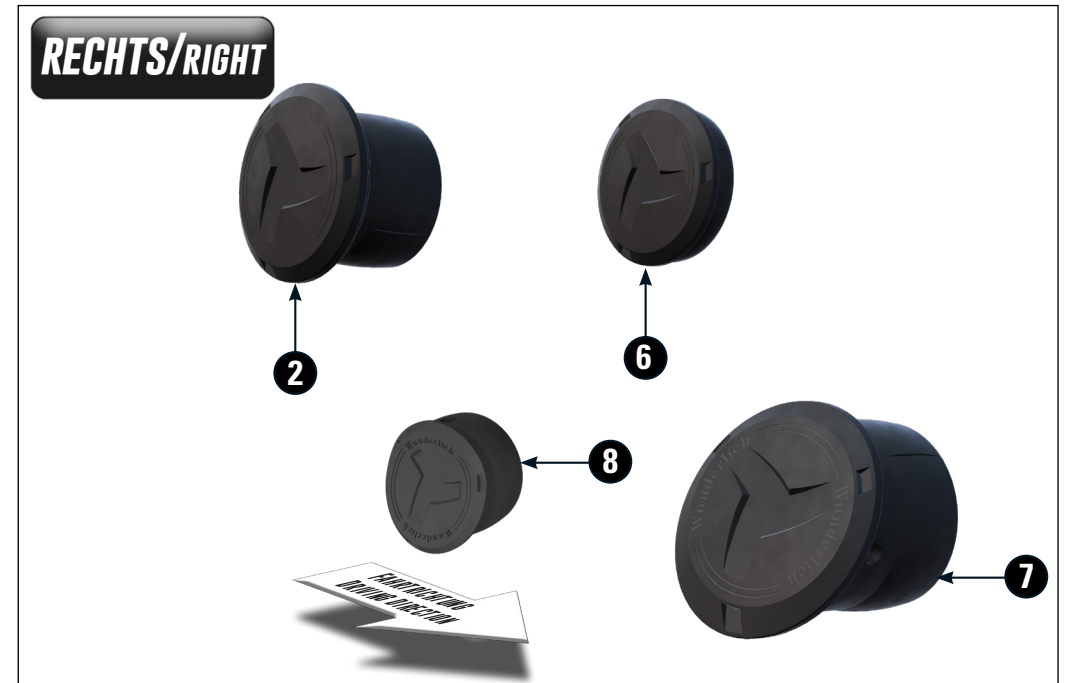

RAHMENSTOPFEN

frame cover | coperchi per telaio | capuchons pour cadre | cubiertas para amazon

Art.-Nr. 13080-102

RAHMENSTOPFEN PARALLEL ZUR JEWEILIGEN RAHMENÖFFNUNG DREHEN.

Turn the frame plug parallel to the respective frame opening.

Tourner le bouchon du cadre parallèlement à l'ouverture du cadre.

RAHMEN UND STOPFEN VOR DER MONTAGE ENTFETTEN. LOCKERE STOPFEN MIT EIN WENIG SILIKON ODER RESCUE SILICONBAND EINKLEBEN!

Degrease Frame and Covers before mounting. Paste the loose frame cover into with a little silicone or Rescue silicone tape!

Dégraisser le cadre et les couvercles avant le montage. Collez le couvercle du cadre détaché avec un peu de silicone ou du ruban adhésif en silicone Rescue !