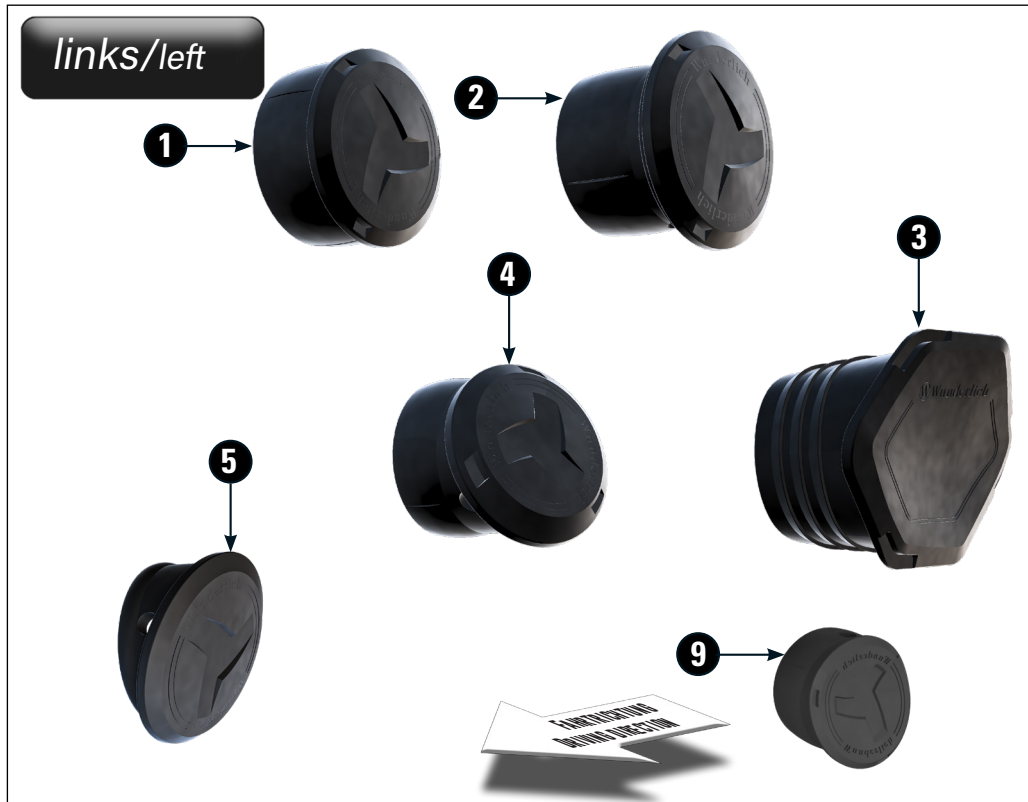

RAHMENSTOPFEN

frame cover | coperchi per telaio | capuchons pour cadre | cubiertas para amazon

Art.-Nr. 13080-102

RAHMENSTOPFEN PARALLEL ZUR JEWEILIGEN RAHMENÖFFNUNG DREHEN.

Turn the frame plug parallel to the respective frame opening.

Tourner le bouchon du cadre parallèlement à l'ouverture du cadre.

RAHMEN UND STOPFEN VOR DER MONTAGE ENTFETTEN. LOCKERE STOPFEN MIT EIN WENIG SILIKON ODER RESCUE SILICONBAND EINKLEBEN!

Degrease Frame and Covers before mounting. Paste the loose frame cover into with a little silicone or Rescue silicone tape!

Dégraisser le cadre et les couvercles avant le montage. Collez le couvercle du cadre détaché avec un peu de silicone ou du ruban adhésif en silicone Rescue !