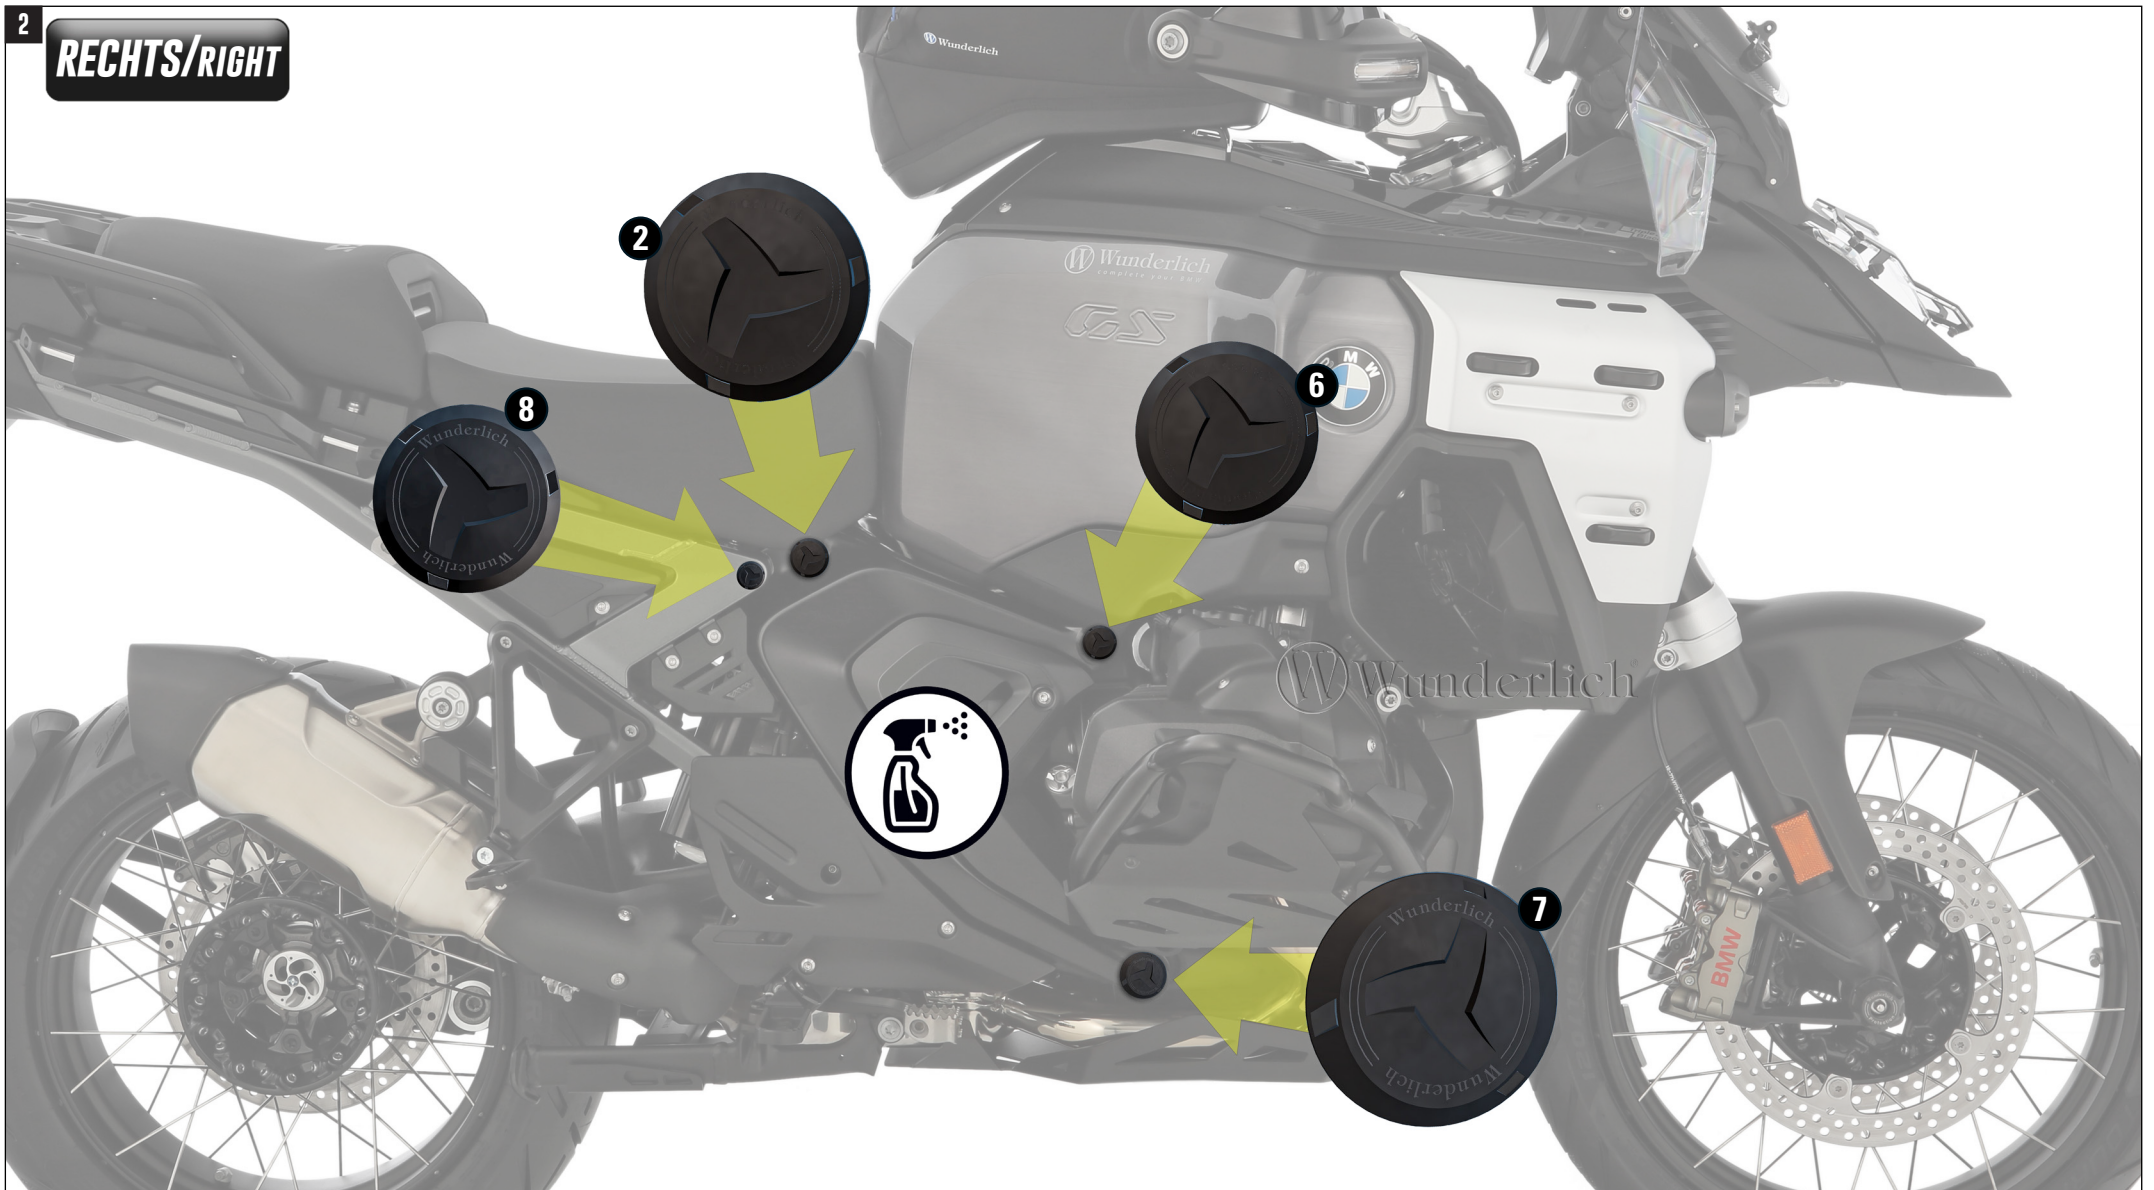

RAHMENSTOPFEN

frame cover | coperchi per telaio | capuchons pour cadre | cubiertas para amazon

Art.-Nr. 13080-102

RAHMENSTOPFEN PARALLEL ZUR JEWEILIGEN RAHMENÖFFNUNG DREHEN.

Turn the frame plug parallel to the respective frame opening.

Tourner le bouchon du cadre parallèlement à l'ouverture du cadre.

RAHMEN UND STOPFEN VOR DER MONTAGE ENTFETTEN. LOCKERE STOPFEN MIT EIN WENIG SILIKON ODER RESCUE SILICONBAND EINKLEBEN!

Degrease Frame and Covers before mounting. Paste the loose frame cover into with a little silicone or Rescue silicone tape!

Dégraisser le cadre et les couvercles avant le montage. Collez le couvercle du cadre détaché avec un peu de silicone ou du ruban adhésif en silicone Rescue !