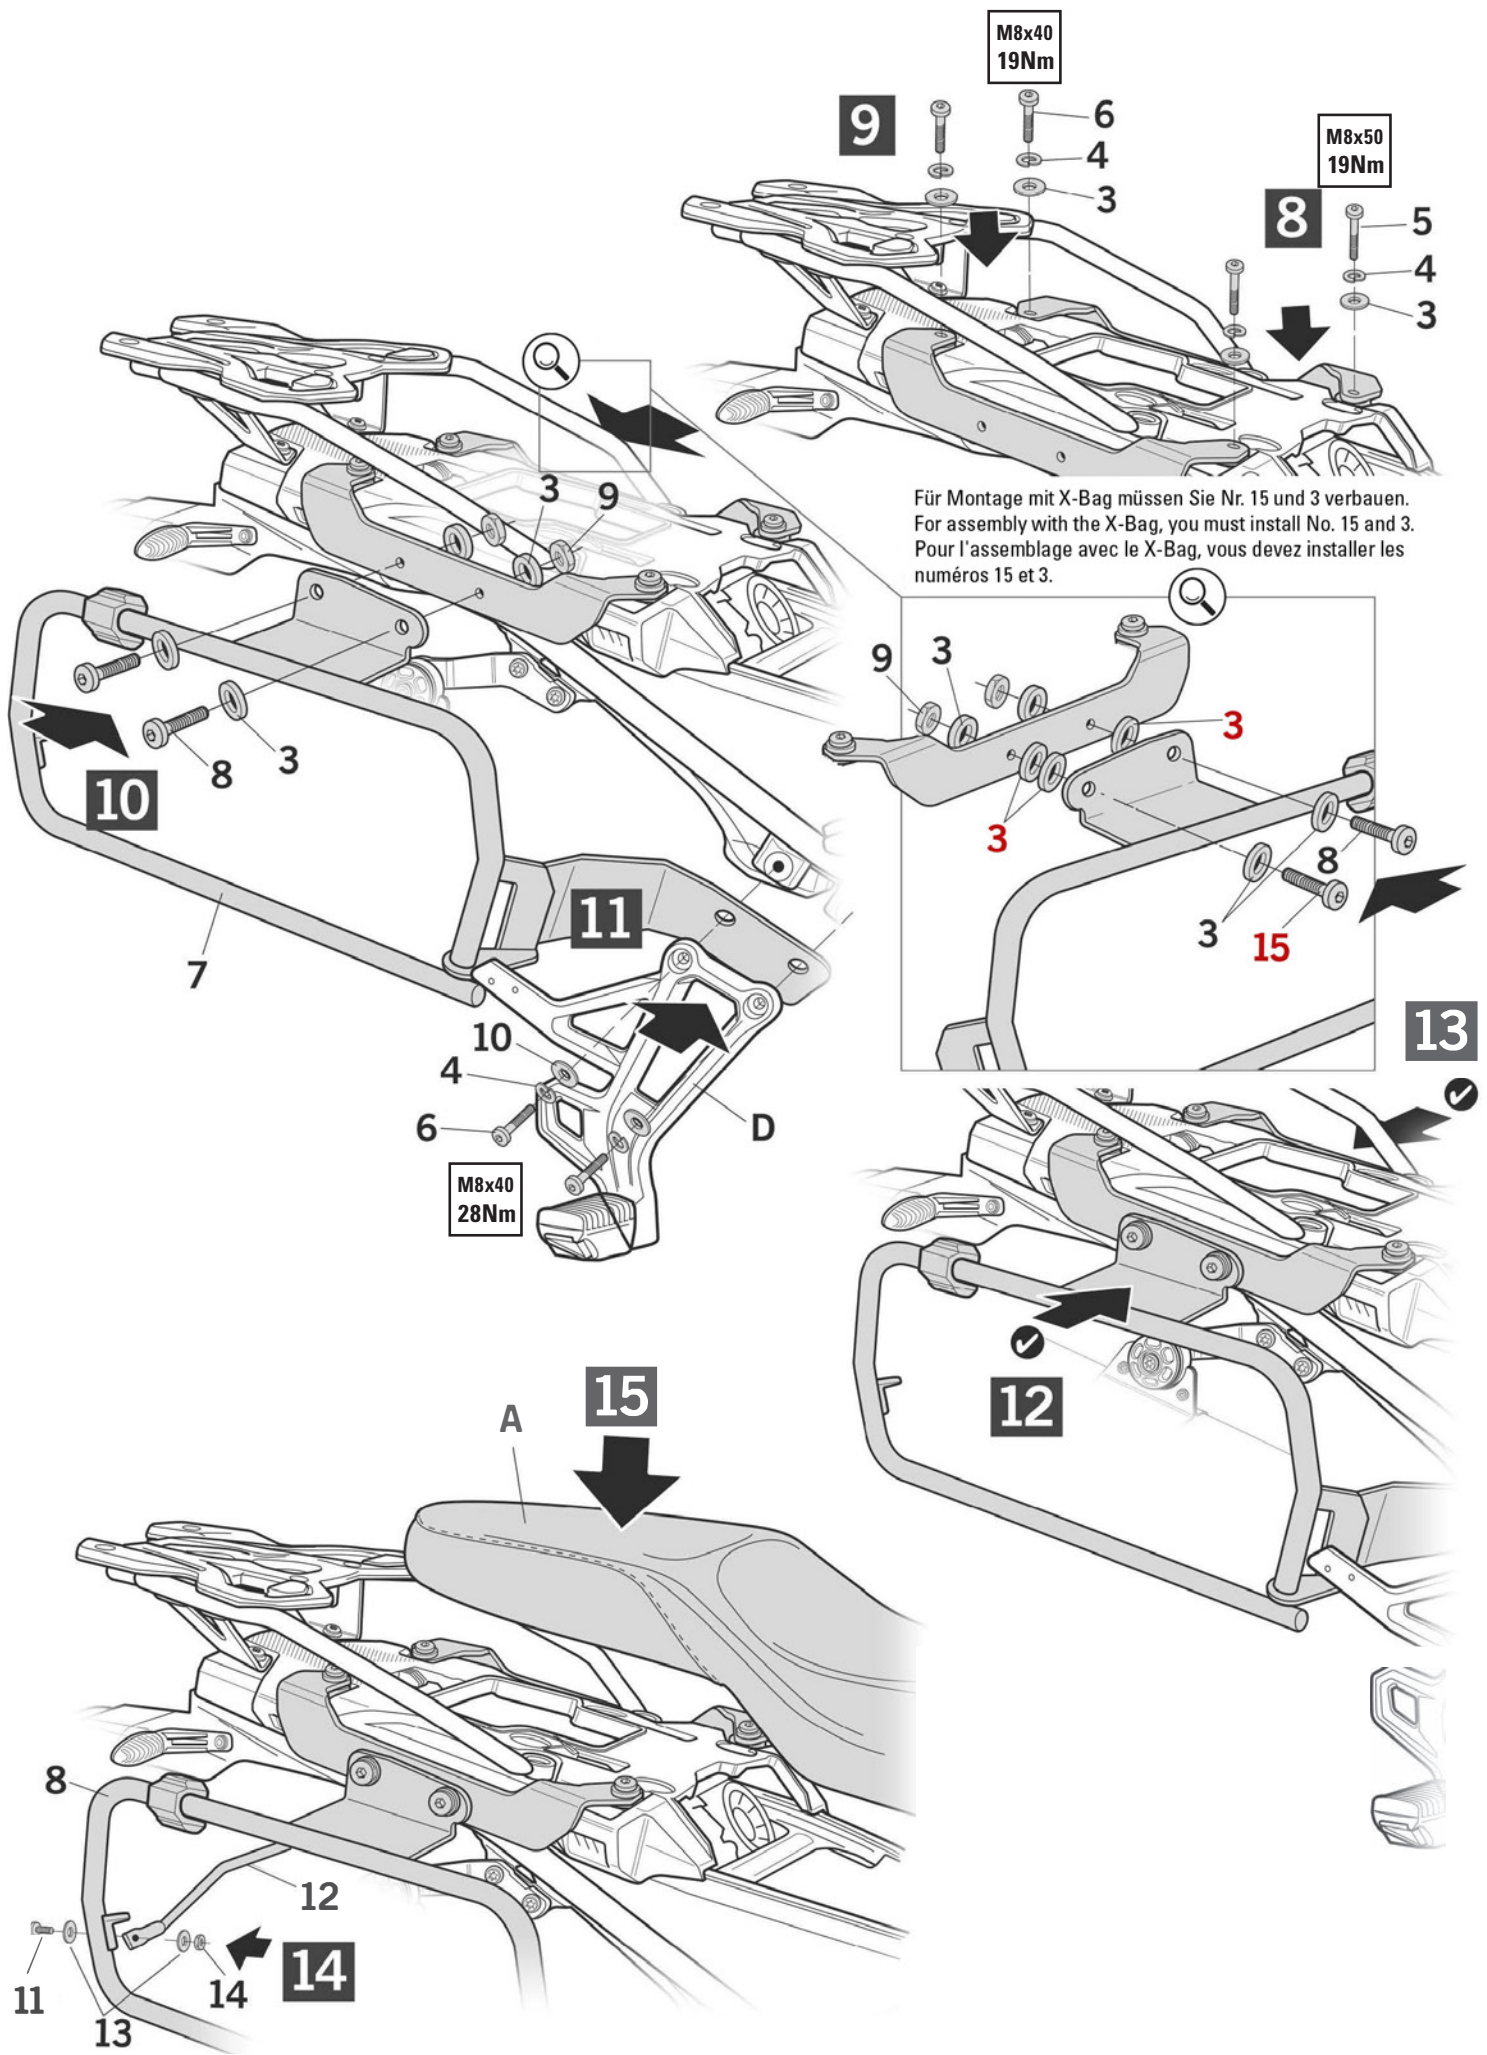

KOFFERTRÄGER X RACK

Luggage rack X rack / Porte-bagages X rack / Portaequipajes X rack / Portapacchi X rack

Art.Nr: 30181-002

WARNING!

(GB) Do not fully tighten the screws until it is ensured that the KIT is correctly attached and aligned.

(E) No apretar los tornillos del todo hasta asegurarse que el KIT está correctamente colocado y alineado.

(D) Ziehen Sie die Schrauben nicht ganz fest, bevor Sie sich nicht vergewissert haben, dass der Bausatz korrekt eingestellt und ausgerichtet ist.

Für Montage mit X-Bag müssen Sie Nr. 15 und 3 verbauen.
 For assembly with the X-Bag, you must install No. 15 and 3.
 Pour l'assemblage avec le X-Bag, vous devez installer les numéros 15 et 3.