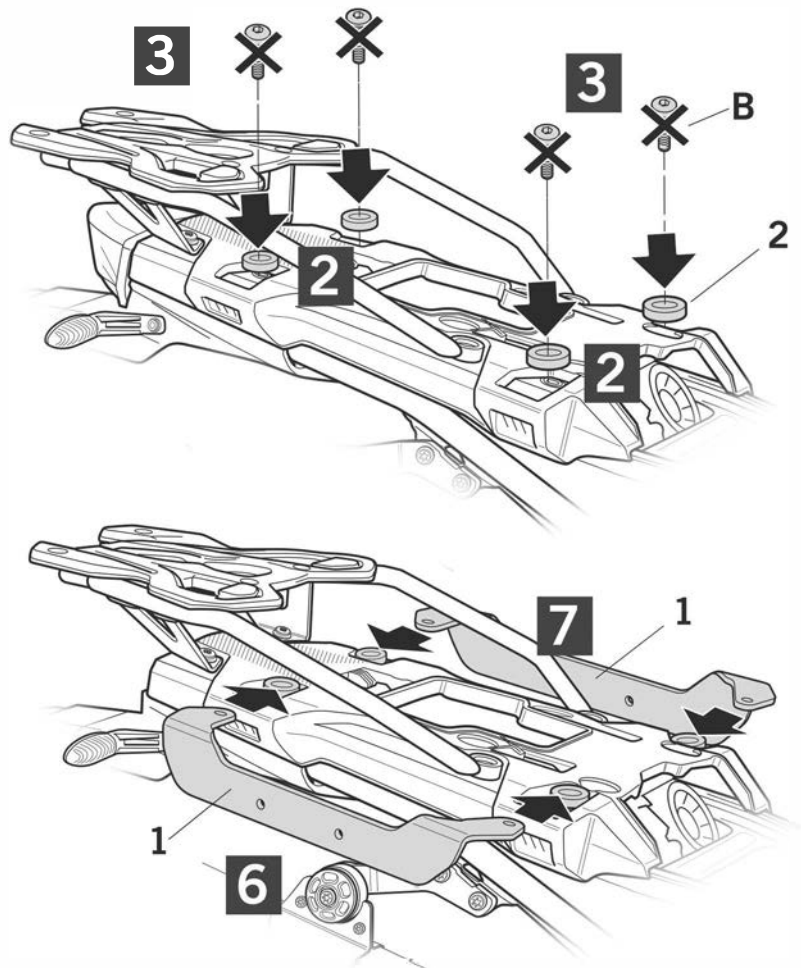

KOFFERTRÄGER X RACK

Luggage rack X rack / Porte-bagages X rack / Portaequipajes X rack / Portapacchi X rack

Art.Nr: 30181-002

WARNING!

(GB) Do not fully tighten the screws until it is ensured that the KIT is correctly attached and aligned.

(E) No apretar los tornillos del todo hasta asegurarse que el KIT está correctamente colocado y alineado.

(D) Ziehen Sie die Schrauben nicht ganz fest, bevor Sie sich nicht vergewissert haben, dass der Bausatz korrekt eingestellt und ausgerichtet ist.

(I) Non stringere del tutto le viti fin tanto non si è sicuri che il kit è collocato correttamente e allineato.

(F) Ne pas serrer les vis avant d'être sûr que le KIT soit correctement positionné et ajusté.