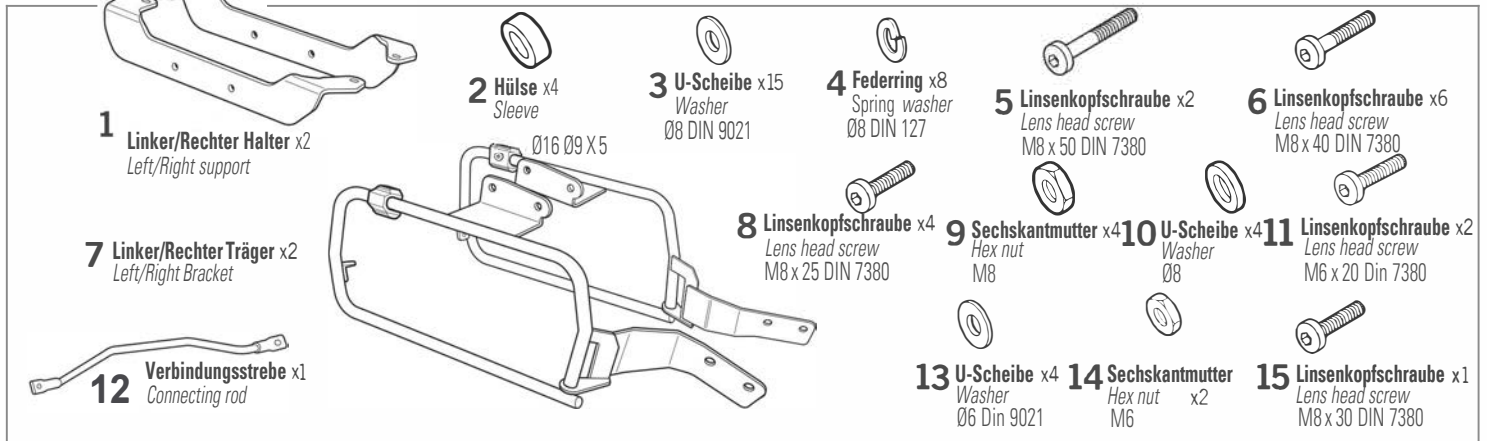

KOFFERTRÄGER X RACK

Luggage rack X rack / Porte-bagages X rack / Portaequipajes X rack / Portapacchi X rack

Art.Nr: 30181-002

WARNING!

(GB) Do not fully tighten the screws until it is ensured that the KIT is correctly attached and aligned.

(E) No apretar los tornillos del todo hasta asegurarse que el KIT está correctamente colocado y alineado.

(D) Ziehen Sie die Schrauben nicht ganz fest, bevor Sie sich nicht vergewissert haben, dass der Bausatz korrekt eingestellt und ausgerichtet ist.

(I) Non stringere del tutto le viti fin tanto non si è sicuri che il kit è collocato correttamente e allineato.

(F) Ne pas serrer les vis avant d'être sûr que le KIT soit correctement positionné et ajusté.

Für Montage mit X-Bag müssen Sie Nr. 15 und 3 verbauen.
 For assembly with the X-Bag, you must install No. 15 and 3.
 Pour l'assemblage avec le X-Bag, vous devez installer les numéros 15 et 3.