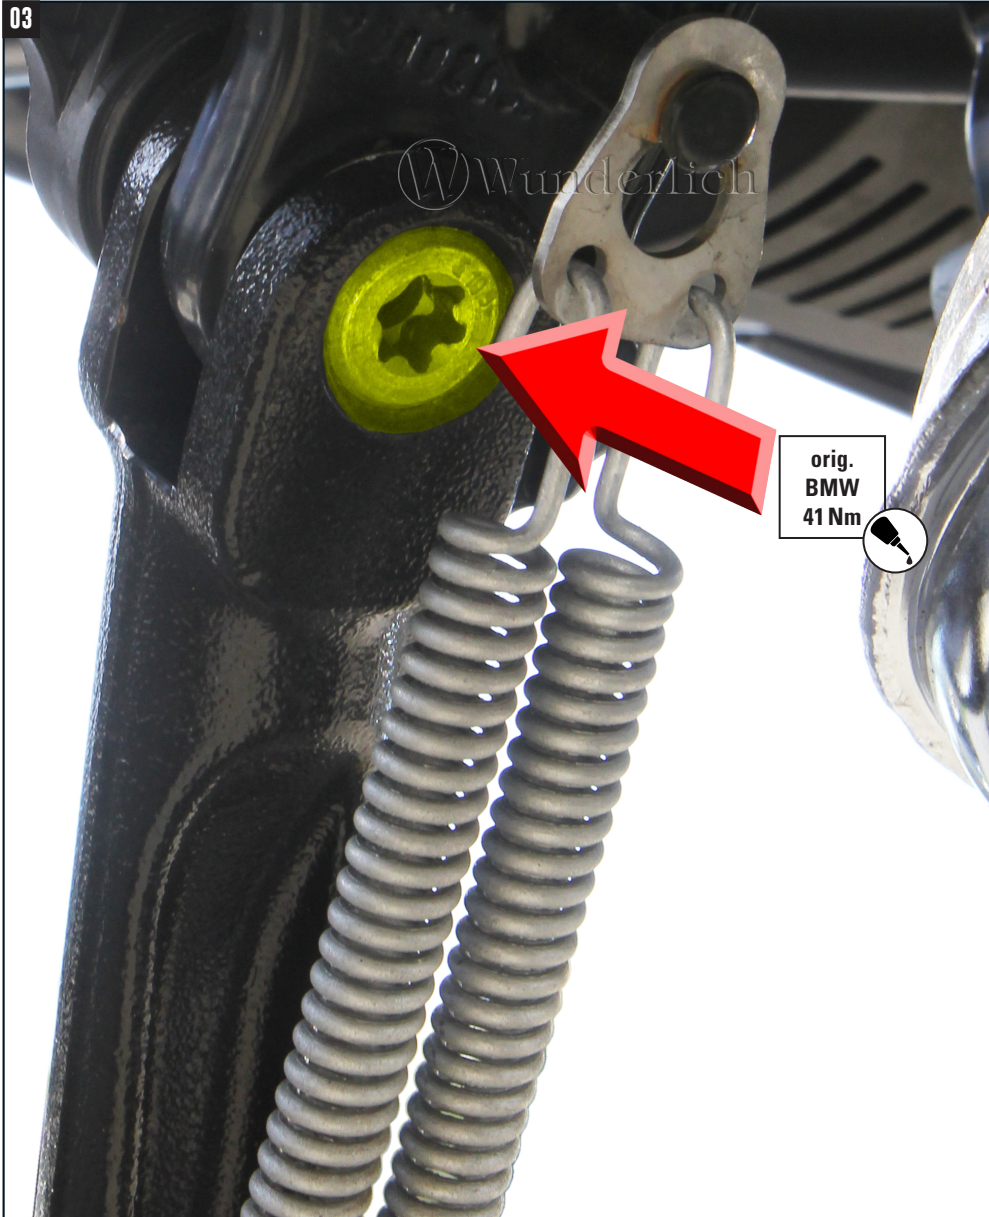

SEITENSTÄNDER VERLÄNGERT

Side Stand extension | Caballete lateral alargado | Béquille latérale prolongée | cavalletto laterale allungato

Art.-Nr: 33303-002

LEGENDE / KEY

Anbau Tipp
Fitting tip

Schraube
Screw

Achtung
Attention

Schraubensicherung
Thread locking fluid

Vergrößerung
Magnification

M10x14
15 Nm
Drehmoment
Torque

Fahrzeug aufbocken. Seitenständer einklappen und die Federn entfernen. Danach den Seitenständer demontieren.
Jack up the vehicle. Retracting the side stand and remove the springs. Then dismantle the side stand.

Federn vorab einhängen, danach den Seitenständer mit etwas Druck positionieren und montieren.
Hook the springs in advance, then position and mount the side stand with a little pressure.