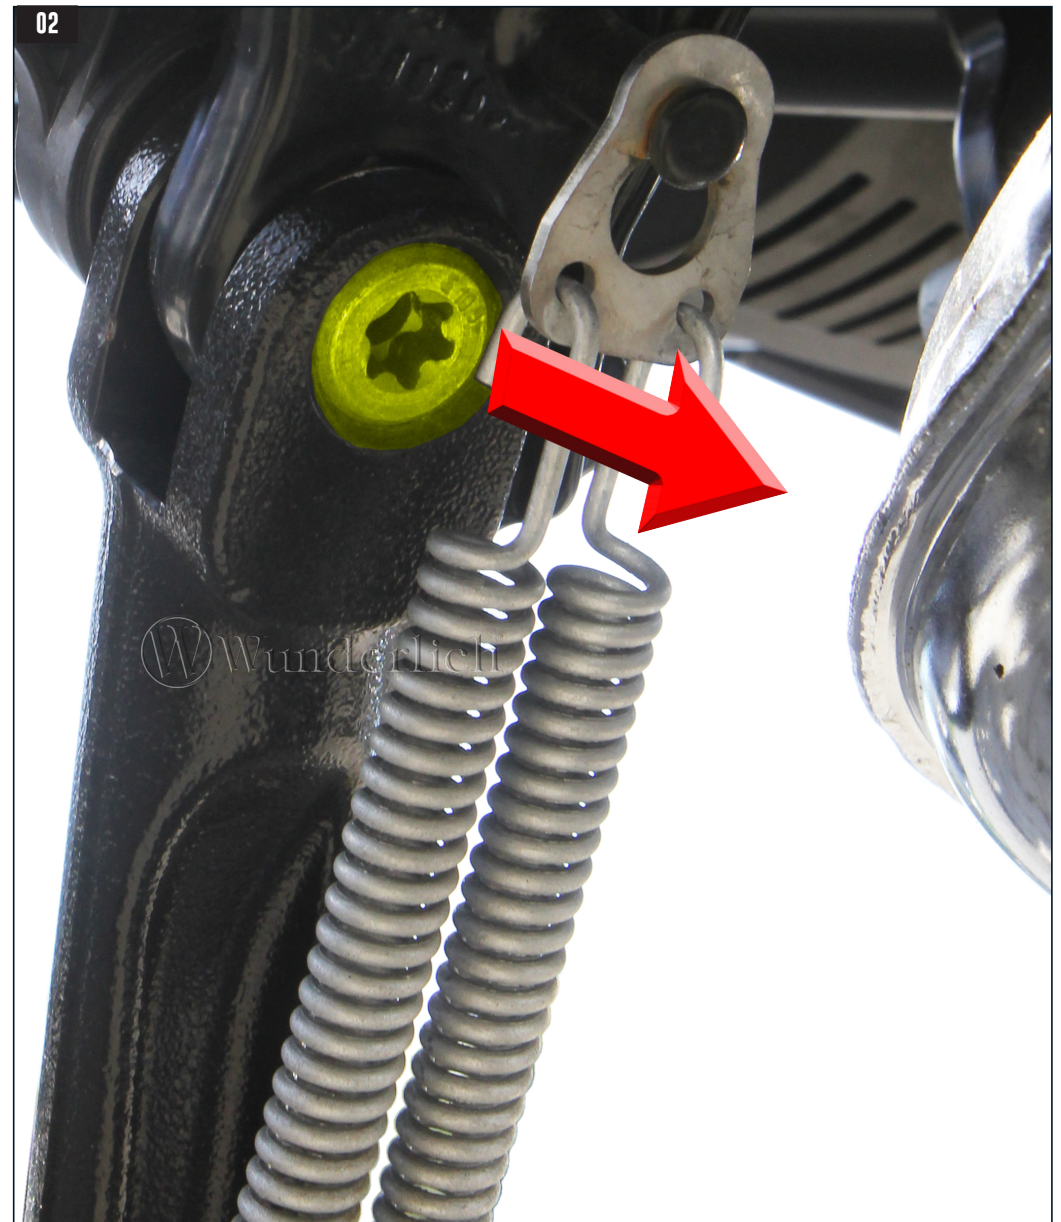

SEITENSTÄNDER VERLÄNGERT

Side Stand extension | Caballete lateral alargado | Béquille latérale prolongée | cavalletto laterale allungato

Art.-Nr: 33303-002

LEGENDE / KEY

Anbau Tipp
Fitting tip

Schraube
Screw

Achtung
Attention

Schraubensicherung
Thread locking fluid

Vergrößerung
Magnification

M10x14
15 Nm
Drehmoment
Torque

Fahrzeug aufbocken. Seitenständer einklappen und die Federn entfernen. Danach den Seitenständer demontieren.
Jack up the vehicle. Retracting the side stand and remove the springs. Then dismantle the side stand.

Federn vorab einhängen, danach den Seitenständer mit etwas Druck positionieren und montieren.
Hook the springs in advance, then position and mount the side stand with a little pressure.