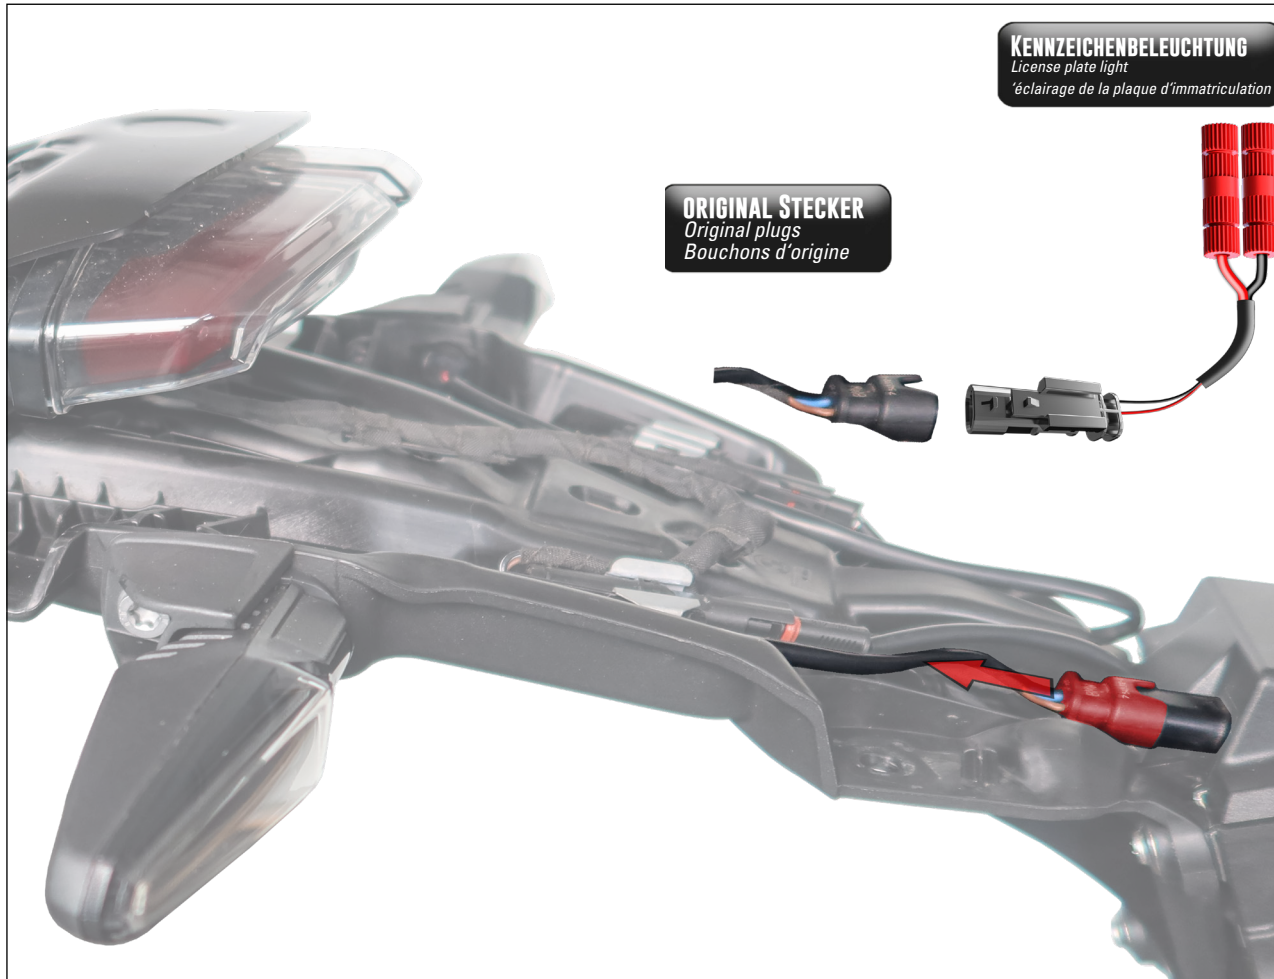

ADAPTERKABEL KENNZEICHENBELEUCHTUNG

License plate light adapter cable | Câble adaptateur pour l'éclairage de la plaque d'immatriculation | Cable adaptador de luz de matrícula | Cavo adattatore per luce targa

Art.-Nr: **44104-000**

POSI-LOCK

0,14mm² - 0,75mm²
(20-26 AWG)

0,25mm² - 1,0mm²
(18-24 AWG)