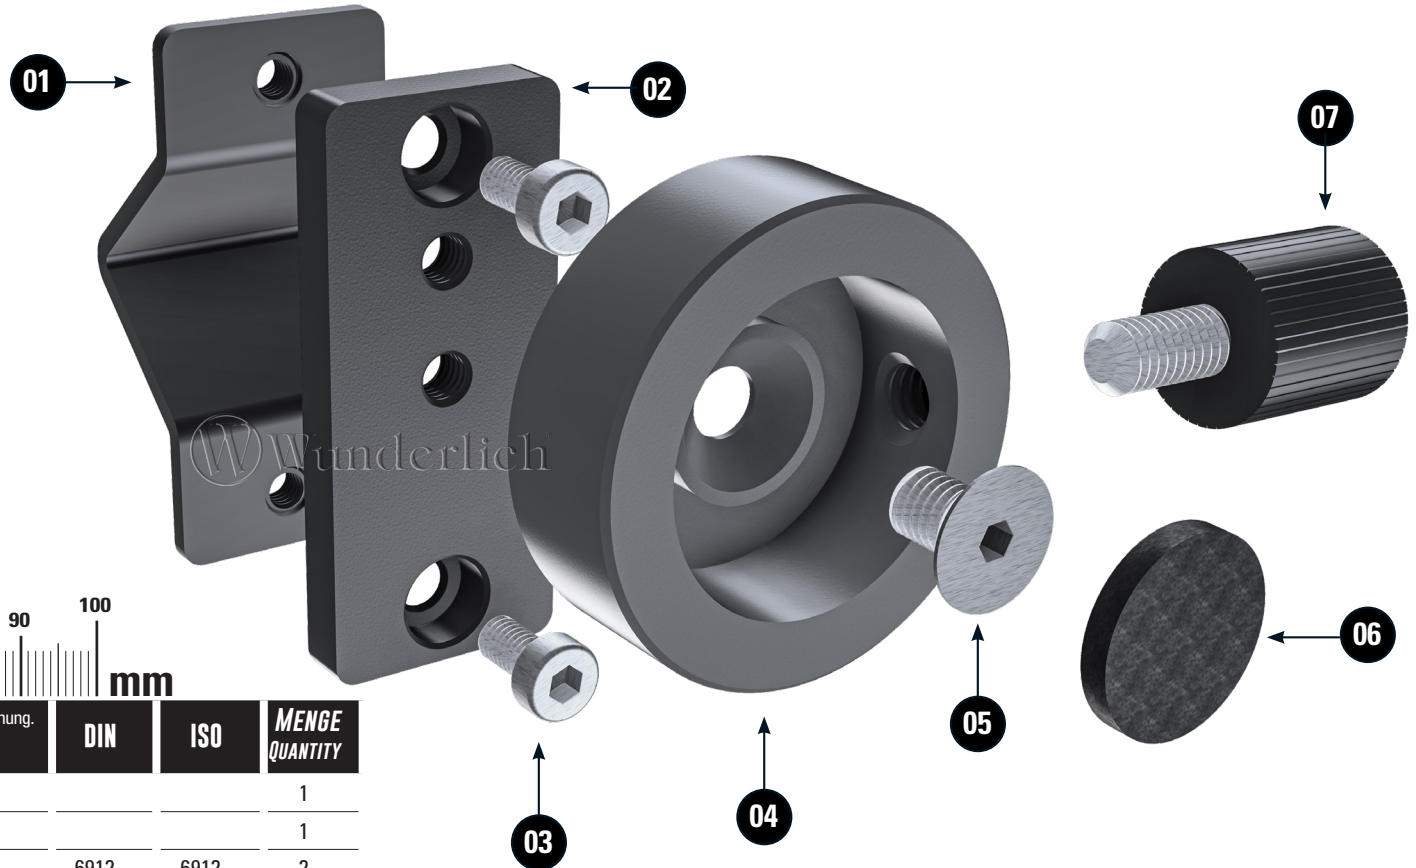

HANDY AUFNAHME ROHRTRÄGER

NAVIGATION

Cell phone mount tube carrier | Support de tube pour téléphone portable | Soporte de tubo para el teléfono móvil | Supporto per telefono cellulare porta-tubo

Artikel-Nr.: 21176-102

LEGENDE/KEY/FILE LÉGENDE

-  **Anbau Tipp**
Fitting tip
Astuce de montage
-  **Achtung**
Attention
Attention
-  **Vergrößerung**
Magnification
Grossissement
-  **Montagepaste**
Fitting lubricant
Lubrifiant de montage
-  **Schraube**
Screw
Vis
-  **Schraubensicherung**
Thread locking fluid
Freinfilets
-  **Drehmoment**
Torque
Torque
-  **Reiniger**
Cleaner
Nettoyant

#	BEZEICHUNG / DESCRIPTION	DE Die Farben der Abbildungen dienen nur der Veranschaulichung. EN The colors are for illustrating purposes only. FR Les couleurs utilisées sont à titre indicatif seulement.	DIN	ISO	MENGE QUANTITY
1	Klemmblech / Clamping plate				1
2	Adapterplatte / Adapter plate				1
3	Zylinderkopfschraube / Cylinder head screw M4 x 8		6912	6912	2
4	Halteadapter Handy / Holding adapter cell phone				1
5	Senkkopfschraube / Countersunk head screw M5 x 8		7991	7991	1
6	Klebepad / Adhesive pad				1
7	Rändelschraube / Thumbscrew				1