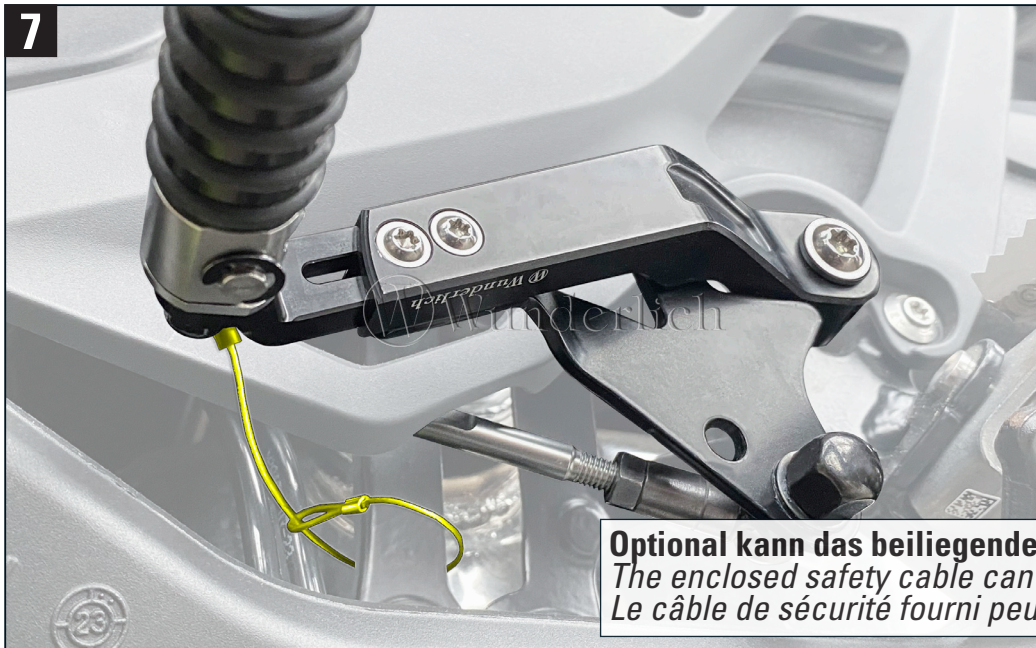

Optional kann das beiliegende Sicherungsseil montiert werden.
The enclosed safety cable can be fitted as an option.
Le câble de sécurité fourni peut être monté en option.