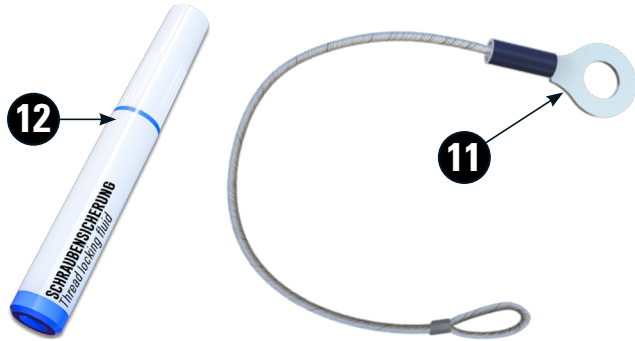

# SCHALTHEBEL CLEVER LEVER

Adjustable gear shift lever | Sélecteur réglable | Palanca cambio de marchas | Leva del cambio

Art.-Nr: **13340-00x**

**Legende** / Key / file Légende

-  **Anbau Tipp**  
Fitting tip  
Astuce de montage
-  **Achtung**  
Attention  
Attention
-  **Vergrößerung**  
Magnification  
Grossissement
-  **Montagepaste**  
Fitting lubricant  
Lubrifiant de montage
-  **Schraube**  
Screw  
Vis
-  **Schraubensicherung**  
Thread locking fluid  
Freiniflets
-  **Drehmoment**  
Torque  
Torque
-  **Reiniger**  
Cleaner  
Nettoyant

| # | Bauteil<br>component<br>composant             | DE Die Farben der Abbildungen dienen nur der Veranschaulichung.<br>EN The colors are for illustrating purposes only.<br>FR Les couleurs utilisées sont à titre indicatif seulement. | DIN  | ISO  | Menge<br>quantity<br>quantité |
|---|---|---|------|------|-------------------------------|
| 1 | Schalthebel / Gear shift lever                |   |      |      | 1                             |
| 2 | Linsenflanschschraube / Lens head screw M8x35 |   | 7381 | 7381 | 1                             |
| 3 | Buchse / Bushing                              |   |      |      | 1                             |
| 4 | Blech / Sheet metal                           |   |      |      | 1                             |
| 5 | Hutmutter / Cap nut M8                        |   | 917  |      | 1                             |
| 6 | U-Scheibe / Washer M8                         |   | 125  | 7089 | 1                             |