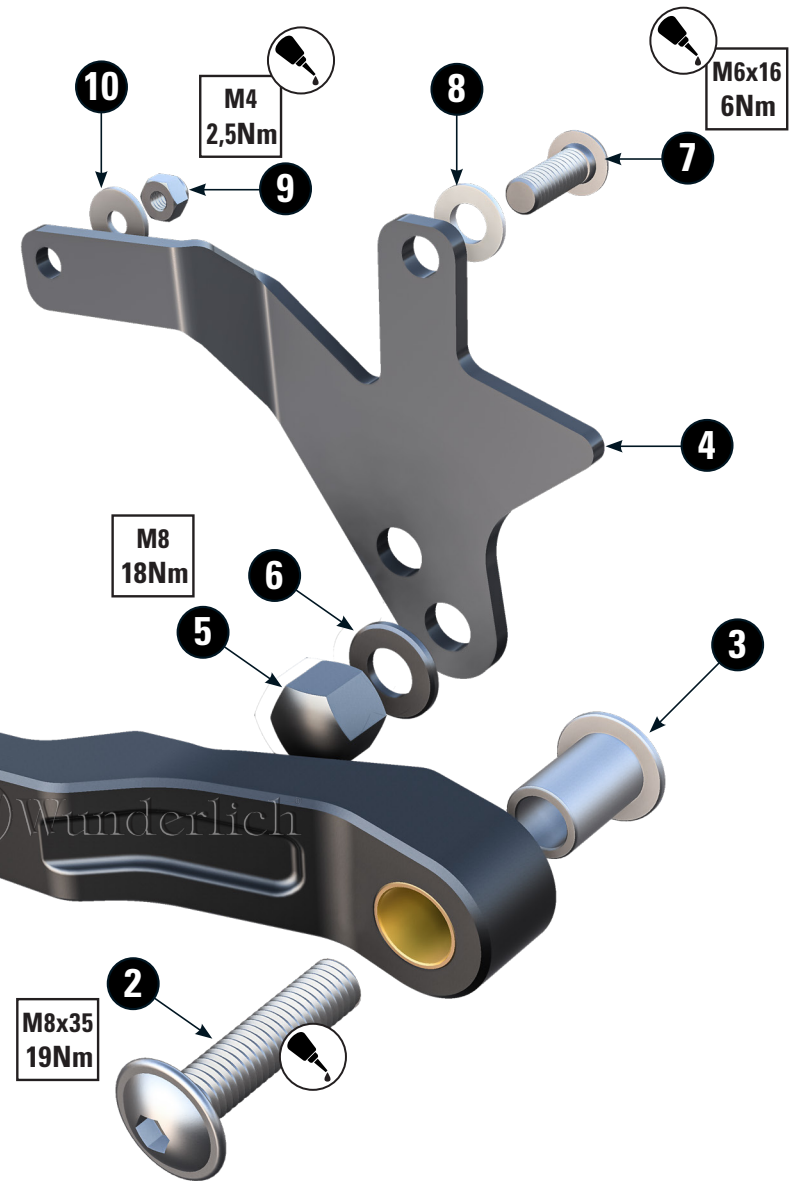

# SCHALTHEBEL CLEVER LEVER

Adjustable gear shift lever | Sélecteur réglable | Palanca cambio de marchas | Leva del cambio

Art.-Nr: **13340-00x**

**Legende** / Key / file Légende

-  **Anbau Tipp**  
Fitting tip  
Astuce de montage
-  **Achtung**  
Attention  
Attention
-  **Vergrößerung**  
Magnification  
Grossissement
-  **Montagepaste**  
Fitting lubricant  
Lubrifiant de montage
-  **Schraube**  
Screw  
Vis
-  **Schraubensicherung**  
Thread locking fluid  
Freiniflets
-  **Drehmoment**  
Torque  
Torque
-  **Reiniger**  
Cleaner  
Nettoyant

| # | Bauteil<br>component<br>composant             | DE Die Farben der Abbildungen dienen nur der Veranschaulichung.<br>EN The colors are for illustrating purposes only.<br>FR Les couleurs utilisées sont à titre indicatif seulement. | DIN  | ISO  | Menge<br>quantity<br>quantité |
|---|---|---|------|------|-------------------------------|
| 1 | Schalthebel / Gear shift lever                |   |      |      | 1                             |
| 2 | Linsenflanschschraube / Lens head screw M8x35 |   | 7381 | 7381 | 1                             |
| 3 | Buchse / Bushing                              |   |      |      | 1                             |
| 4 | Blech / Sheet metal                           |   |      |      | 1                             |
| 5 | Hutmutter / Cap nut M8                        |   | 917  |      | 1                             |
| 6 | U-Scheibe / Washer M8                         |   | 125  | 7089 | 1                             |