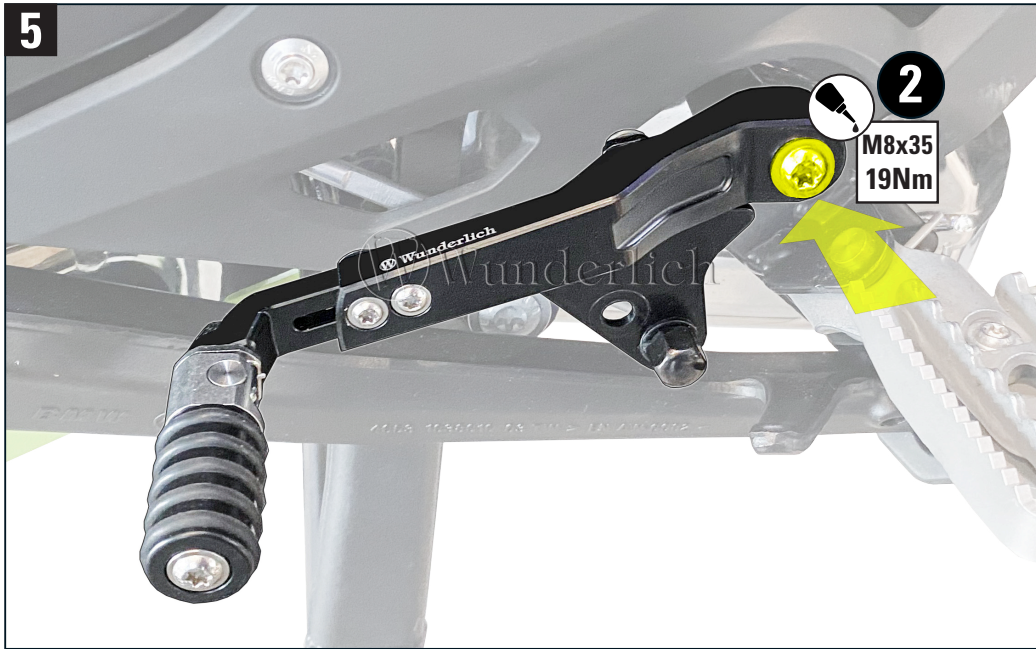

Optional kann das beiliegende Sicherungsseil montiert werden.
The enclosed safety cable can be fitted as an option.
Le câble de sécurité fourni peut être monté en option.