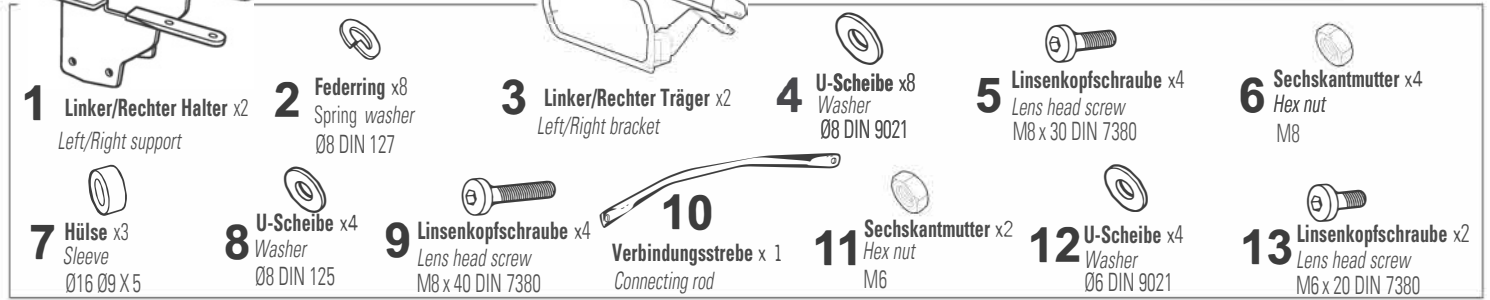

KOFFERTRÄGER X RACK

Luggage rack X rack / Porte-bagages X rack / Portaequipajes X rack / Portapacchi X rack

Art.Nr: 30183-002

WARNING! ⚠

GB Do not fully tighten the screws until it is ensured that the KIT is correctly attached and aligned.

E No apretar los tornillos del todo hasta asegurarse que el KIT está correctamente colocado y alineado.

D Ziehen Sie die Schrauben nicht ganz fest, bevor Sie sich nicht vergewissert haben, dass der Bausatz korrekt eingestellt und ausgerichtet ist.