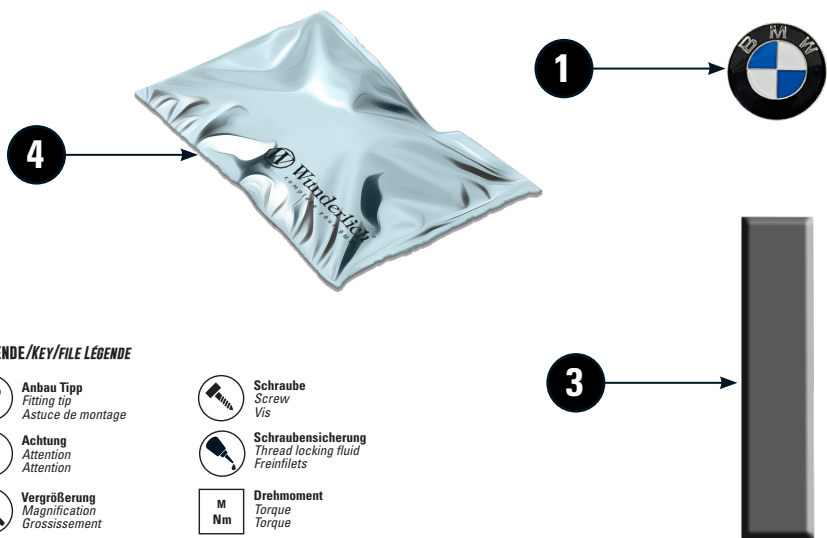

WUNDERLICH EXTENDA FENDER HINTERRADABDECKUNG

Wunderlich EXTENDA FENDER for rear | Wunderlich extension de garde-boue arrière | Wunderlich EXTENDA FENDER trasero con emblema de BMW | Wunderlich parafrangoposteriore EXTENDA FENDER

Art.-Nr: 27760-300

LEGENDE/KEY/FILE LÉGENDE

- Anbau Tipp**
Fitting tip
Astuce de montage
- Achtung**
Attention
Attention
- Vergößerung**
Magnification
Grossissement
- Montagepaste**
Fitting lubricant
Lubrifiant de montage
- Schraube**
Screw
Vis
- Schraubensicherung**
Thread locking fluid
Freinfilets
- Drehmoment**
Torque
Torque
- Reiniger**
Cleaner
Nettoyant

#	Bauteil component composant	DE Die Farben der Abbildungen dienen nur der Veranschaulichung. EN The colors are for illustrating purposes only. FR Les couleurs utilisées sont à titre indicatif seulement.	DIN	ISO	Menge quantity quantité
1	BMW Emblem				1
2	Kotflügelergänzung / Fender addition				1
3	Doppelseitiges Klebeband / Double-sided tape				1
4	Montagepaste / Assembly paste				1

110424

1

2

Richten Sie zuerst den Kennzeichenträger aus . Anschließend markieren Sie sich die Löcher und bohren mit dem dafür geeigneten Bohrer jeweils ein Loch. *First, align the license plate holder. Then, mark the holes and drill one hole each using the appropriate drill. Tout d'abord, alignez le support de plaque d'immatriculation. Ensuite, marquez les trous et percez un trou chacun à l'aide de la perceuse appropriée.*