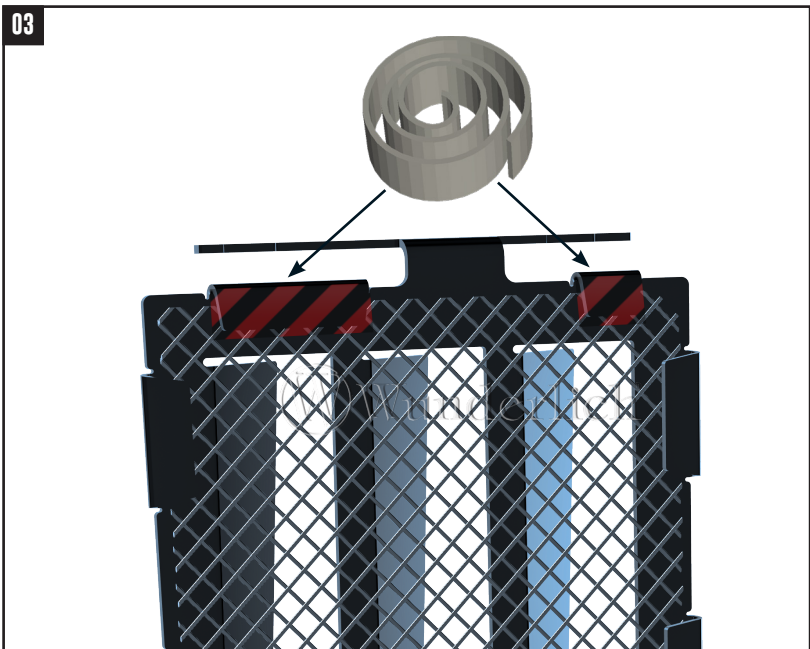

WASSERKÜHLERSCHUTZ EXTREME

radiator protection grille | Protector de radiador de agua | Protection de radiateur à eau | protezione radiatore

Art.-Nr: 42380-100

#	BEZEICHNUNG / DESCRIPTION	DE EN FR	Die Farben der Abbildungen dienen nur der Veranschaulichung. The colors are for illustrating purposes only. Les couleurs utilisées sont à titre indicatif seulement.	DIN	ISO	MENGE QUANTITY
1	Wasserkühlerschutz (links) / radiator protection grille (left side)					1
2	Wasserkühlerschutz (rechts) / radiator protection grille (right side)					1
3	Linsenflanschschraube / lens head screw M5x16			7381SA2	7381SA2	2
4	Stufenhülse (optional) / grade sleeve (optional)					2
5	Moosgummi / foam rubber					10cm

- Schraube**
Screw
Vis
- Schraubensicherung**
Thread locking fluid
Freinfilets
- Drehmoment**
Torque
Torque

01

02

03

04

05