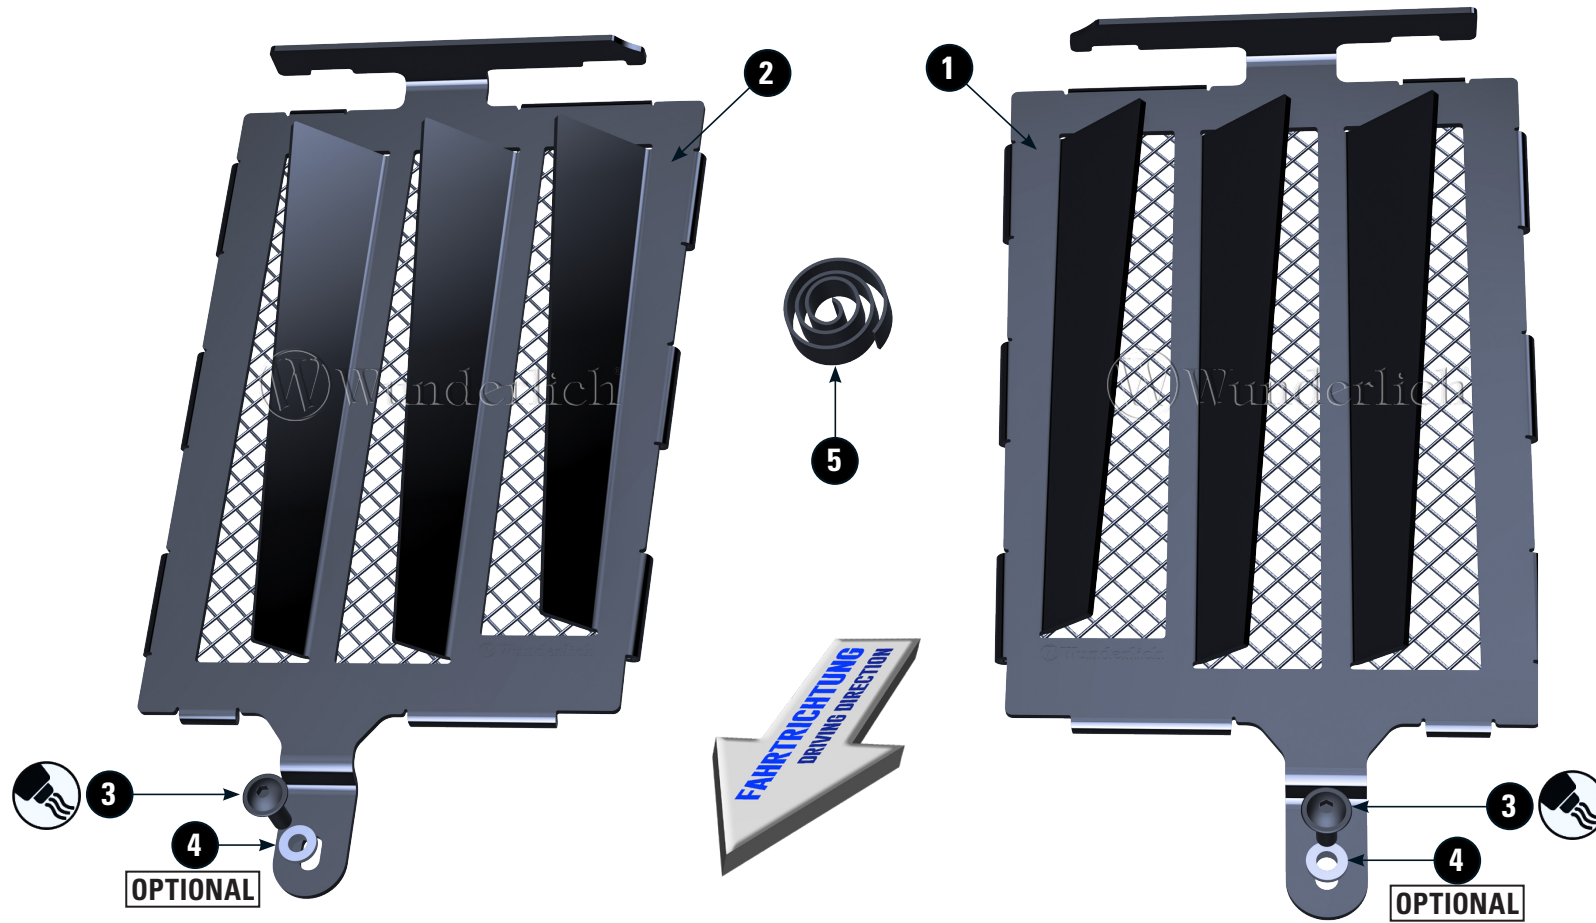

WASSERKÜHLERSCHUTZ EXTREME

radiator protection grille | Protector de radiador de agua | Protection de radiateur à eau | protezione radiatore

Art.-Nr: 42380-100

#	BEZEICHNUNG / DESCRIPTION	DE EN FR	Die Farben der Abbildungen dienen nur der Veranschaulichung. The colors are for illustrating purposes only. Les couleurs utilisées sont à titre indicatif seulement.	DIN	ISO	MENGE QUANTITY
1	Wasserkühlerschutz (links) / radiator protection grille (left side)					1
2	Wasserkühlerschutz (rechts) / radiator protection grille (right side)					1
3	Linsenflanschschraube / lens head screw M5x16			7381SA2	7381SA2	2
4	Stufenhülse (optional) / grade sleeve (optional)					2
5	Moosgummi / foam rubber					10cm

LEGENDE/KEY/FILE LÉGENDE

- Anbau Tipp**
Fitting tip
Astuce de montage
- Achtung**
Attention
Attention
- Vergrößerung**
Magnification
Grossissement
- Montagepaste**
Fitting lubricant
Lubrifiant de montage

- Schraube**
Screw
Vis
- Schraubensicherung**
Thread locking fluid
Freinfilets
- Drehmoment**
Torque
Torque

01

02

03

04

05