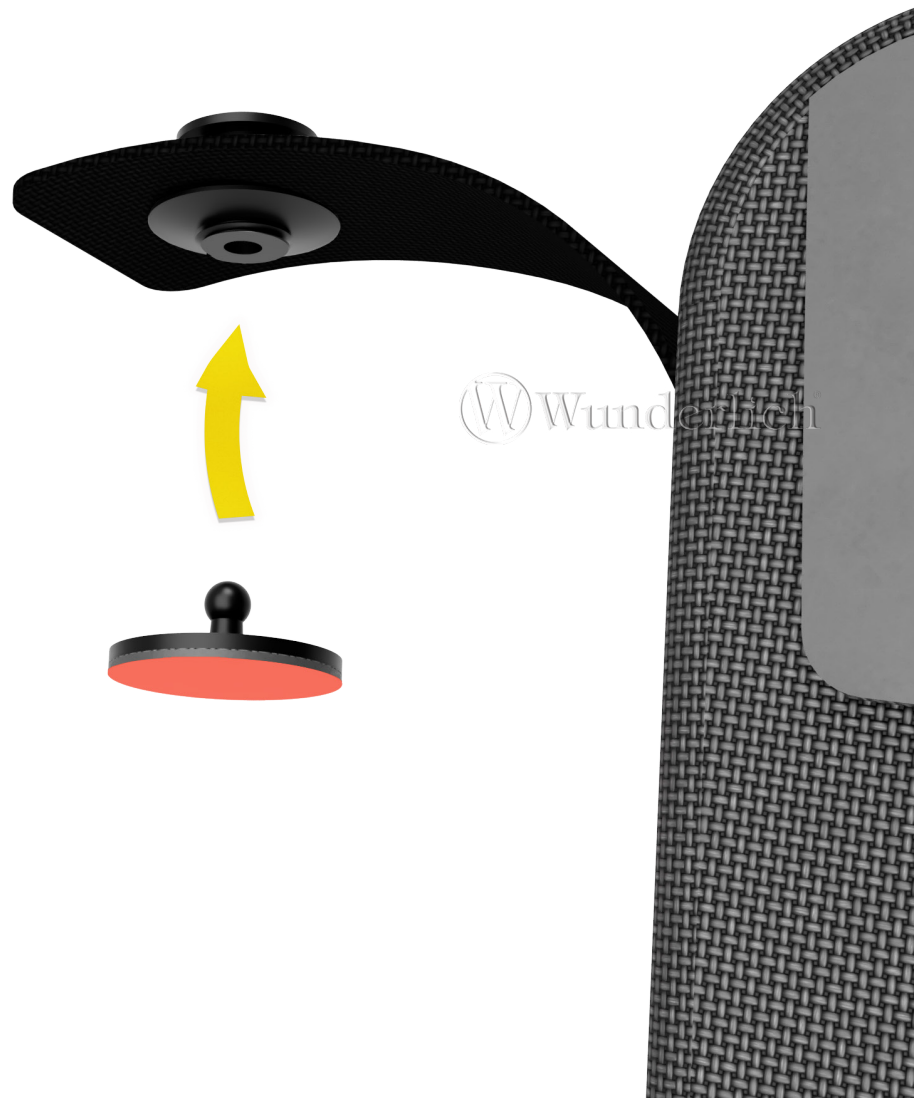

 **Schraube**  
Screw  
Vis

 **Schraubensicherung**  
Thread locking fluid  
Freinfilets

 **Drehmoment**  
Torque  
Torque

 **Reiniger**  
Cleaner  
Nettoyant

#	BEZEICHNUNG / DE DESCRIPTION	DIN	ISO	MENGE QUANTITY
1	Cockpittasche / Cockpit pocket			1
2	Loxx Platte / Loxx plate			2

01

02

03

04

05

**DE KLEBESTELLEN 24H AUSHÄRTEN LASSEN.**

*EN Let glue joints harden for 24h.*

*FR Laisser durcir la zone de collage pendant 24h.*