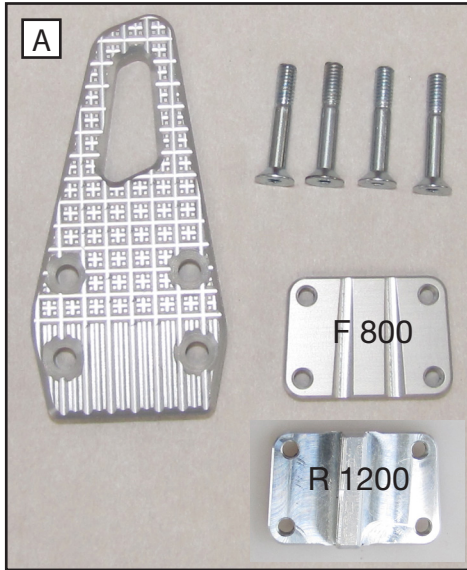

Vielen Dank für Ihr Vertrauen zu unserem Produkt.

1. Setzen Sie die Gewindeplatte von unten an den Bremshebel (Bild B + C).
2. Legen Sie nun die Bremshebelvergrößerung von oben auf und setzen Sie die Schrauben mit etwas Schraubensicherungsmittel ein (Bild D, E +F).

Thank you for purchasing our product.

1. Place the lower plate into position on the underside of the brake lever tip (Image B + C).
2. Apply thread locking fluid ("Loctite") to the supplied bolts, and bolt the upper plate to the lower plate (Image D, E +F).

Grazie di aver acquistato nostro prodotto.

1. Posizionare la piastra inferiore come illustrato a figura B + C.
2. Posizionare la piastra superiore e fissare l'estensione attraverso le viti in dotazione alla piastra inferiore (figura D, E +F). Utilizzare del frena filetti "Loctite".

Merci d'avoir fait confiance à notre produit.

1. Placer la plaque filetée en dessous sur le levier de frein (Image B + C).
2. Placer maintenant la rallonge de levier de frein par le haut et insérer la vis avec frein filet («Loctite») (Image D, E +F).

Le agradecemos la compra de nuestro producto.

1. Coloque desde abajo el disco de rosca en la palanca de freno (imagen B + C).
2. Instale ahora desde arriba el ensanchador de la palanca de freno y coloque los tornillos con un poco de fijador de tornillos ("Loctite") (imagen D, E +F).

Copyright by Wunderlich®

Genereller Hinweis: Unsere Anleitungen sind nach bestem Wissen erstellt worden, erfolgen jedoch ohne Gewähr. Sollten Sie mit dem Anbau nicht zurecht kommen oder Zweifel haben, so wenden Sie sich bitte an Ihren BMW-Händler oder die Werkstatt Ihres Vertrauens. Bitte beachten Sie, dass wir keine Gewährleistungen für fahrzeugspezifische Toleranzen übernehmen können! Es kann im Einzelfall notwendig sein, dass Produkte diesen angepasst werden müssen.

News, Shop, Downloads + Informationen:
www.wunderlich.de
Kataloganforderung + Downloads:
www.wunderlich.de/katalog
Anleitung download (in Farbe):
www.wunderlich.de/manuals

Copyright by Wunderlich®

General note: Our fitting instructions are written to the best of our knowledge but specifications or details may change. If you have difficulties or have doubts with fitting this part please seek advice from your BMW dealer or workshop of your choice. Please note that in some cases due to vehicle related tolerances beyond our control some products might need adjusting to fit. We cannot warranty parts fitting in those circumstances.

Catalogue download (English):
www.wunderlich.de/update
General information, dealers and news:
www.wunderlich.de/International
Fitting instructions download (in full colour):
www.wunderlich.de/manuals

Copyright by Wunderlich®

Note generali: Le nostre istruzioni di montaggio sono scritte al meglio delle nostre possibilità ma dettagli o specifiche possono venire variate. Se avete difficoltà o dubbi sul montaggio di questo accessorio vi invitiamo a rivolgervi al vostro concessionario BMW o alla vostra officina di fiducia. Prendete nota che in qualche caso per tolleranze relative al veicolo al di fuori del nostro controllo alcuni accessori possono necessitare di aggiustamenti appropriati. In questo caso non possiamo garantire un perfetto montaggio.

Download catalogo (italiano):
www.wunderlich.de/update
Informazioni generali, dealer e Novità:
<http://www.wunderlich.it>
Download istruzioni di montaggio (colore)
www.wunderlich.de/manuals

Copyright by Wunderlich®

Remarque d'ordre général: nos directives de montage sont élaborées au mieux sur la base de nos connaissances, mais nous ne saurions en garantir le résultat. Si vous rencontrez des difficultés lors du montage ou si vous avez des questions, veuillez contacter votre concessionnaire BMW ou l'atelier de votre choix. Veuillez noter que nous ne pouvons fournir aucune garantie quant aux tolérances spécifiques du véhicule. Dans certains cas, il peut être nécessaire d'ajuster les produits à ces tolérances particulières.

Télécharger les catalogues (français):
www.wunderlich.de/update
Informations générales et distributeurs:
www.wunderlich.fr
Télécharger les instructions de montage (en couleurs)
www.wunderlich.de/manuals

Copyright by Wunderlich®