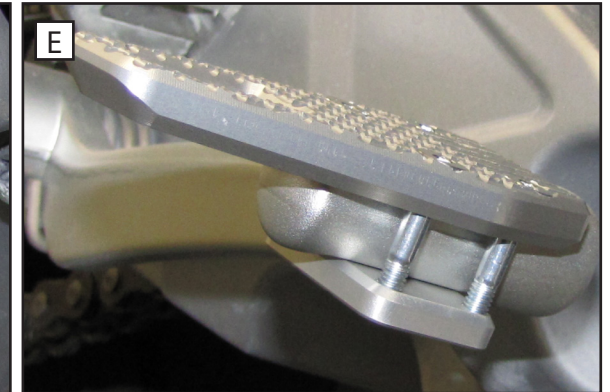

Vielen Dank für Ihr Vertrauen zu unserem Produkt.

1. Setzen Sie die Gewindeplatte von unten an den Bremshebel (Bild B + C).
2. Legen Sie nun die Bremshebelvergrößerung von oben auf und setzen Sie die Schrauben mit etwas Schraubensicherungsmittel ein (Bild D, E +F).

Thank you for purchasing our product.

1. Place the lower plate into position on the underside of the brake lever tip (Image B + C).
2. Apply thread locking fluid ("Loctite") to the supplied bolts, and bolt the upper plate to the lower plate (Image D, E +F).

Grazie di aver acquistato nostro prodotto.

1. Posizionare la piastra inferiore come illustrato a figura B + C.
2. Posizionare la piastra superiore e fissare l'estensione attraverso le viti in dotazione alla piastra inferiore (figura D, E +F). Utilizzare del frena filetti "Loctite".

Merci d'avoir fait confiance à notre produit.

1. Placer la plaque filetée en dessous sur le levier de frein (Image B + C).
2. Placer maintenant la rallonge de levier de frein par le haut et insérer la vis avec frein filet («Loctite») (Image D, E +F).

Le agradecemos la compra de nuestro producto.

1. Coloque desde abajo el disco de rosca en la palanca de freno (imagen B + C).
2. Instale ahora desde arriba el ensanchador de la palanca de freno y coloque los tornillos con un poco de fijador de tornillos ("Loctite") (imagen D, E +F).

Copyright by Wunderlich®

Genereller Hinweis: Unsere Anleitungen sind nach bestem Wissen erstellt worden, erfolgen jedoch ohne Gewähr. Sollten Sie mit dem Anbau nicht zurecht kommen oder Zweifel haben, so wenden Sie sich bitte an Ihren BMW-Händler oder die Werkstatt Ihres Vertrauens. Bitte beachten Sie, dass wir keine Gewährleistungen für fahrzeugspezifische Toleranzen übernehmen können! Es kann im Einzelfall notwendig sein, dass Produkte diesen angepasst werden müssen.

News, Shop, Downloads + Informationen:
www.wunderlich.de
Kataloganforderung + Downloads:
www.wunderlich.de/katalog
Anleitung download (in Farbe):
www.wunderlich.de/manuals

Copyright by Wunderlich®

General note: Our fitting instructions are written to the best of our knowledge but specifications or details may change. If you have difficulties or have doubts with fitting this part please seek advice from your BMW dealer or workshop of your choice. Please note that in some cases due to vehicle related tolerances beyond our control some products might need adjusting to fit. We cannot warranty parts fitting in those circumstances.

Catalogue download (English):
www.wunderlich.de/update
General information, dealers and news:
www.wunderlich.de/International
Fitting instructions download (in full colour):
www.wunderlich.de/manuals

Copyright by Wunderlich®

Note generali: Le nostre istruzioni di montaggio sono scritte al meglio delle nostre possibilità ma dettagli o specifiche possono venire variate. Se avete difficoltà o dubbi sul montaggio di questo accessorio vi invitiamo a rivolgervi al vostro concessionario BMW o alla vostra officina di fiducia. Prendete nota che in qualche caso per tolleranze relative al veicolo al di fuori del nostro controllo alcuni accessori possono necessitare di aggiustamenti appropriati. In questo caso non possiamo garantire un perfetto montaggio.

Download catalogo (italiano):
www.wunderlich.de/update
Informazioni generali, dealer e Novità:
<http://www.wunderlich.it>
Download istruzioni di montaggio (colore)
www.wunderlich.de/manuals

Copyright by Wunderlich®

Remarque d'ordre général: nos directives de montage sont élaborées au mieux sur la base de nos connaissances, mais nous ne saurions en garantir le résultat. Si vous rencontrez des difficultés lors du montage ou si vous avez des questions, veuillez contacter votre concessionnaire BMW ou l'atelier de votre choix. Veuillez noter que nous ne pouvons fournir aucune garantie quant aux tolérances spécifiques du véhicule. Dans certains cas, il peut être nécessaire d'ajuster les produits à ces tolérances particulières.

Télécharger les catalogues (français):
www.wunderlich.de/update
Informations générales et distributeurs:
www.wunderlich.fr
Télécharger les instructions de montage (en couleurs)
www.wunderlich.de/manuals

Copyright by Wunderlich®