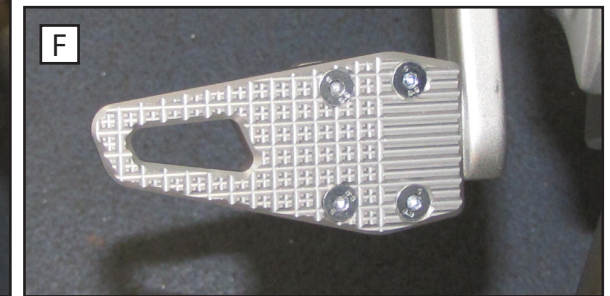

Vielen Dank für Ihr Vertrauen zu unserem Produkt.

1. Setzen Sie die Gewindeplatte von unten an den Bremshebel (Bild B + C).
2. Legen Sie nun die Bremshebelvergrößerung von oben auf und setzen Sie die Schrauben mit etwas Schraubensicherungsmittel ein (Bild D, E +F).

Thank you for purchasing our product.

1. Place the lower plate into position on the underside of the brake lever tip (Image B + C).
2. Apply thread locking fluid ("Loctite") to the supplied bolts, and bolt the upper plate to the lower plate (Image D, E +F).

Grazie di aver acquistato nostro prodotto.

1. Posizionare la piastra inferiore come illustrato a figura B + C.
2. Posizionare la piastra superiore e fissare l'estensione attraverso le viti in dotazione alla piastra inferiore (figura D, E +F). Utilizzare del frena filetti "Loctite".

Merci d'avoir fait confiance à notre produit.

1. Placer la plaque filetée en dessous sur le levier de frein (Image B + C).
2. Placer maintenant la rallonge de levier de frein par le haut et insérer la vis avec frein filet («Loctite») (Image D, E +F).

Le agradecemos la compra de nuestro producto.

1. Coloque desde abajo el disco de rosca en la palanca de freno (imagen B + C).
2. Instale ahora desde arriba el ensanchador de la palanca de freno y coloque los tornillos con un poco de fijador de tornillos ("Loctite") (imagen D, E +F).

Copyright by Wunderlich®

Genereller Hinweis: Unsere Anleitungen sind nach bestem Wissen erstellt worden, erfolgen jedoch ohne Gewähr. Sollten Sie mit dem Anbau nicht zurecht kommen oder Zweifel haben, so wenden Sie sich bitte an Ihren BMW-Händler oder die Werkstatt Ihres Vertrauens. Bitte beachten Sie, dass wir keine Gewährleistungen für fahrzeugspezifische Toleranzen übernehmen können! Es kann im Einzelfall notwendig sein, dass Produkte diesen angepasst werden müssen.

News, Shop, Downloads + Informationen:
www.wunderlich.de
Kataloganforderung + Downloads:
www.wunderlich.de/katalog
Anleitung download (in Farbe):
www.wunderlich.de/manuals

Copyright by Wunderlich®

General note: Our fitting instructions are written to the best of our knowledge but specifications or details may change. If you have difficulties or have doubts with fitting this part please seek advice from your BMW dealer or workshop of your choice. Please note that in some cases due to vehicle related tolerances beyond our control some products might need adjusting to fit. We cannot warranty parts fitting in those circumstances.

Catalogue download (English):
www.wunderlich.de/update
General information, dealers and news:
www.wunderlich.de/International
Fitting instructions download (in full colour):
www.wunderlich.de/manuals

Copyright by Wunderlich®

Note generali: Le nostre istruzioni di montaggio sono scritte al meglio delle nostre possibilità ma dettagli o specifiche possono venire variate. Se avete difficoltà o dubbi sul montaggio di questo accessorio vi invitiamo a rivolgervi al vostro concessionario BMW o alla vostra officina di fiducia. Prendete nota che in qualche caso per tolleranze relative al veicolo al di fuori del nostro controllo alcuni accessori possono necessitare di aggiustamenti appropriati. In questo caso non possiamo garantire un perfetto montaggio.

Download catalogo (italiano):
www.wunderlich.de/update
Informazioni generali, dealer e Novità:
<http://www.wunderlich.it>
Download istruzioni di montaggio (colore)
www.wunderlich.de/manuals

Copyright by Wunderlich®

Remarque d'ordre général: nos directives de montage sont élaborées au mieux sur la base de nos connaissances, mais nous ne saurions en garantir le résultat. Si vous rencontrez des difficultés lors du montage ou si vous avez des questions, veuillez contacter votre concessionnaire BMW ou l'atelier de votre choix. Veuillez noter que nous ne pouvons fournir aucune garantie quant aux tolérances spécifiques du véhicule. Dans certains cas, il peut être nécessaire d'ajuster les produits à ces tolérances particulières.

Télécharger les catalogues (français):
www.wunderlich.de/update
Informations générales et distributeurs:
www.wunderlich.fr
Télécharger les instructions de montage (en couleurs)
www.wunderlich.de/manuals

Copyright by Wunderlich®