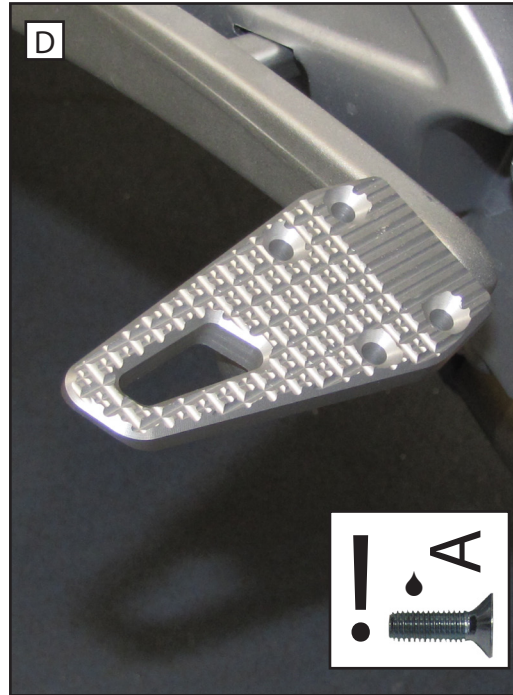

Vielen Dank für Ihr Vertrauen zu unserem Produkt.

1. Setzen Sie die Gewindeplatte von unten an den Bremshebel (Bild B + C).
2. Legen Sie nun die Bremshebelvergrößerung von oben auf und setzen Sie die Schrauben mit etwas Schraubensicherungsmittel ein (Bild D, E +F).

Thank you for purchasing our product.

1. Place the lower plate into position on the underside of the brake lever tip (Image B + C).
2. Apply thread locking fluid ("Loctite") to the supplied bolts, and bolt the upper plate to the lower plate (Image D, E +F).

Grazie di aver acquistato nostro prodotto.

1. Posizionare la piastra inferiore come illustrato a figura B + C.
2. Posizionare la piastra superiore e fissare l'estensione attraverso le viti in dotazione alla piastra inferiore (figura D, E +F). Utilizzare del frena filetti "Loctite".

Merci d'avoir fait confiance à notre produit.

1. Placer la plaque filetée en dessous sur le levier de frein (Image B + C).
2. Placer maintenant la rallonge de levier de frein par le haut et insérer la vis avec frein filet («Loctite») (Image D, E +F).

Le agradecemos la compra de nuestro producto.

1. Coloque desde abajo el disco de rosca en la palanca de freno (imagen B + C).
2. Instale ahora desde arriba el ensanchador de la palanca de freno y coloque los tornillos con un poco de fijador de tornillos ("Loctite") (imagen D, E +F).

Copyright by Wunderlich®

Genereller Hinweis: Unsere Anleitungen sind nach bestem Wissen erstellt worden, erfolgen jedoch ohne Gewähr. Sollten Sie mit dem Anbau nicht zurecht kommen oder Zweifel haben, so wenden Sie sich bitte an Ihren BMW-Händler oder die Werkstatt Ihres Vertrauens. Bitte beachten Sie, dass wir keine Gewährleistungen für fahrzeugspezifische Toleranzen übernehmen können! Es kann im Einzelfall notwendig sein, dass Produkte diesen angepasst werden müssen.

News, Shop, Downloads + Informationen:
www.wunderlich.de
Kataloganforderung + Downloads:
www.wunderlich.de/katalog
Anleitung download (in Farbe):
www.wunderlich.de/manuals

Copyright by Wunderlich®

General note: Our fitting instructions are written to the best of our knowledge but specifications or details may change. If you have difficulties or have doubts with fitting this part please seek advice from your BMW dealer or workshop of your choice. Please note that in some cases due to vehicle related tolerances beyond our control some products might need adjusting to fit. We cannot warranty parts fitting in those circumstances.

Catalogue download (English):
www.wunderlich.de/update
General information, dealers and news:
www.wunderlich.de/International
Fitting instructions download (in full colour):
www.wunderlich.de/manuals

Copyright by Wunderlich®

Note generali: Le nostre istruzioni di montaggio sono scritte al meglio delle nostre possibilità ma dettagli o specifiche possono venire variate. Se avete difficoltà o dubbi sul montaggio di questo accessorio vi invitiamo a rivolgervi al vostro concessionario BMW o alla vostra officina di fiducia. Prendete nota che in qualche caso per tolleranze relative al veicolo al di fuori del nostro controllo alcuni accessori possono necessitare di aggiustamenti appropriati. In questo caso non possiamo garantire un perfetto montaggio.

Download catalogo (italiano):
www.wunderlich.de/update
Informazioni generali, dealer e Novità:
<http://www.wunderlich.it>
Download istruzioni di montaggio (colore)
www.wunderlich.de/manuals

Copyright by Wunderlich®

Remarque d'ordre général: nos directives de montage sont élaborées au mieux sur la base de nos connaissances, mais nous ne saurions en garantir le résultat. Si vous rencontrez des difficultés lors du montage ou si vous avez des questions, veuillez contacter votre concessionnaire BMW ou l'atelier de votre choix. Veuillez noter que nous ne pouvons fournir aucune garantie quant aux tolérances spécifiques du véhicule. Dans certains cas, il peut être nécessaire d'ajuster les produits à ces tolérances particulières.

Télécharger les catalogues (français):
www.wunderlich.de/update
Informations générales et distributeurs:
www.wunderlich.fr
Télécharger les instructions de montage (en couleurs)
www.wunderlich.de/manuals

Copyright by Wunderlich®