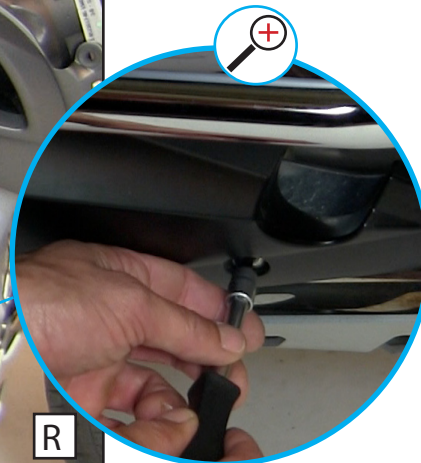

Luces auxiliares
BMW R 1200 RT/LC
Pieza 32890-30

FO!

Bei Arbeiten an der elektrischen Anlage grundsätzlich Batterie (Minuspole) abklemmen!

When working on the electric system always disconnect the battery (negative pole).

L left side = right side R

D=12/d=6,5/h=7mm

 Achtung:
Verlegevorschlag!

 Attention:
Installation proposal!