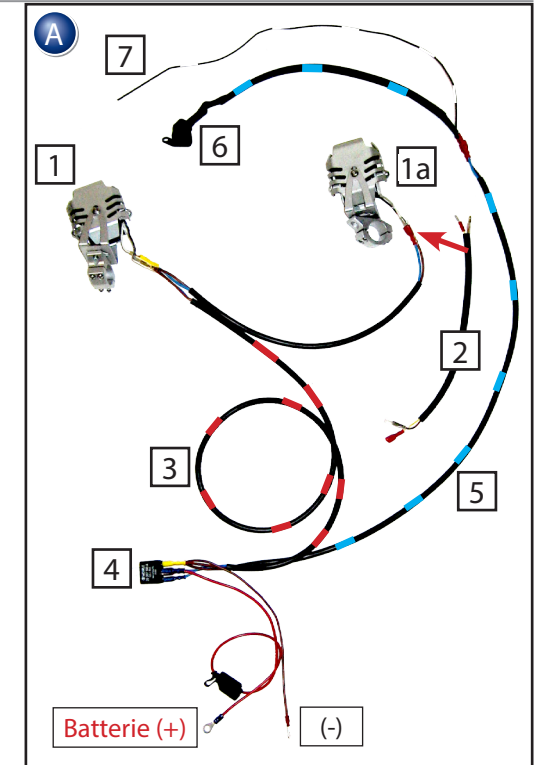

Zusatzscheinwerfer
BMW R 1200 RT/LC
Bestellnummer 32890-30

Auxiliary lights
BMW R 1200 RT/LC
Part Number 32890-30

Luci ausiliarie
BMW R 1200 RT/LC
Codice 32890-30

Lumières auxiliaires
BMW R 1200 RT/LC
Pièce 32890-30

Luces auxiliares
BMW R 1200 RT/LC
Pieza 32890-30

FO!

Bei Arbeiten an der elektrischen Anlage grundsätzlich Batterie (Minuspole) abklemmen!

When working on the electric system always disconnect the battery (negative pole).

L left side = right side R

D=12/d=6,5/h=7mm

 Achtung:
Verlegevorschlag!

 Attention:
Installation proposal!