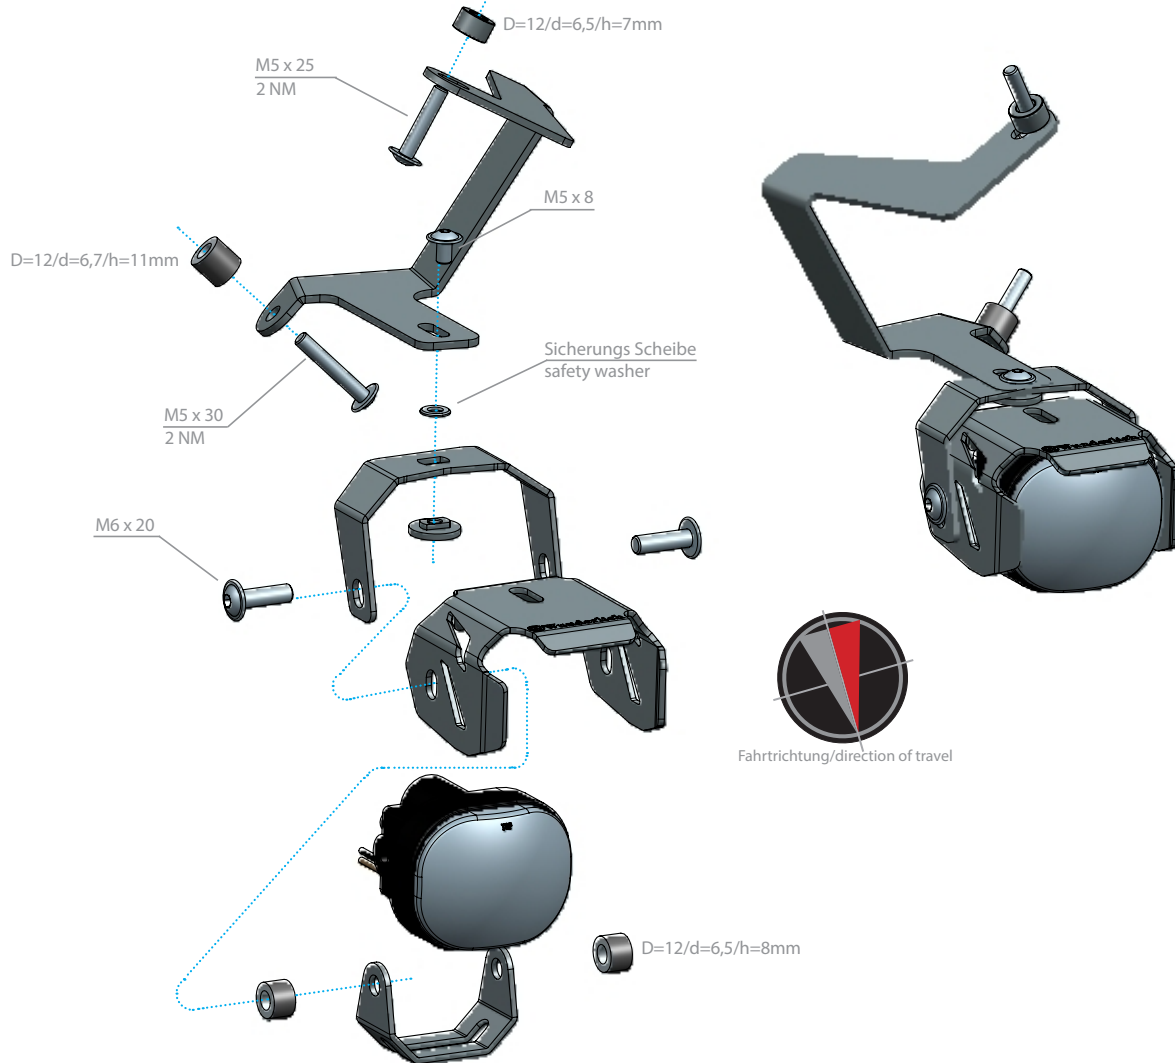

Zusatzscheinwerfer
BMW R 1200 RT/LC
Bestellnummer 32890-30

Auxiliary lights
BMW R 1200 RT/LC
Part Number 32890-30

Luci ausiliarie
BMW R 1200 RT/LC
Codice 32890-30

Lumières auxiliaires
BMW R 1200 RT/LC
Pièce 32890-30

Luces auxiliares
BMW R 1200 RT/LC
Pieza 32890-30

FO!

Bei Arbeiten an der elektrischen Anlage grundsätzlich Batterie (Minuspole) abklemmen!

When working on the electric system always disconnect the battery (negative pole).

L left side = right side R

D=12/d=6,5/h=7mm

 Achtung:
Verlegevorschlag!

 Attention:
Installation proposal!