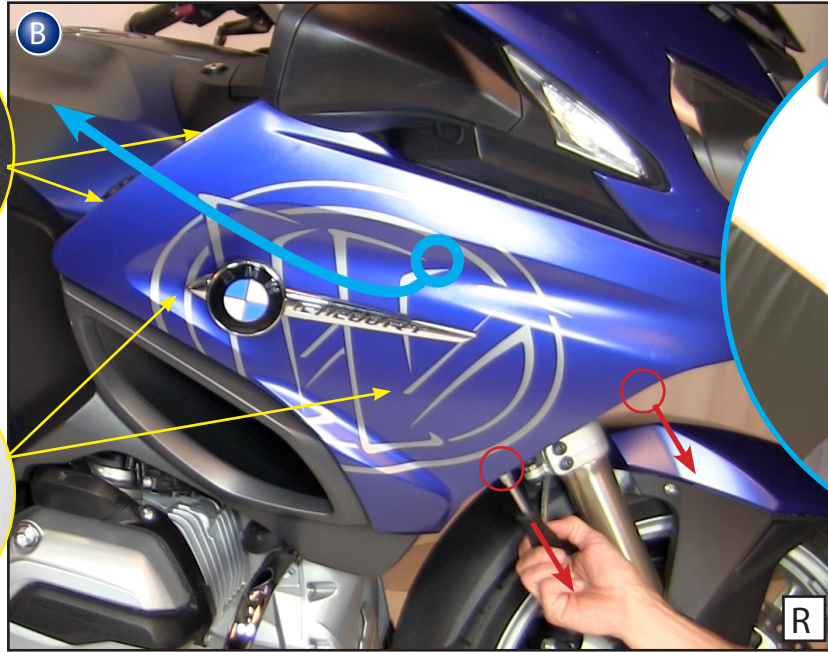

Luces auxiliares
BMW R 1200 RT/LC
Pieza 32890-30

FO!

Bei Arbeiten an der elektrischen Anlage grundsätzlich Batterie (Minuspole) abklemmen!

When working on the electric system always disconnect the battery (negative pole).

L left side = right side R

D=12/d=6,5/h=7mm

 Achtung:
Verlegevorschlag!

 Attention:
Installation proposal!