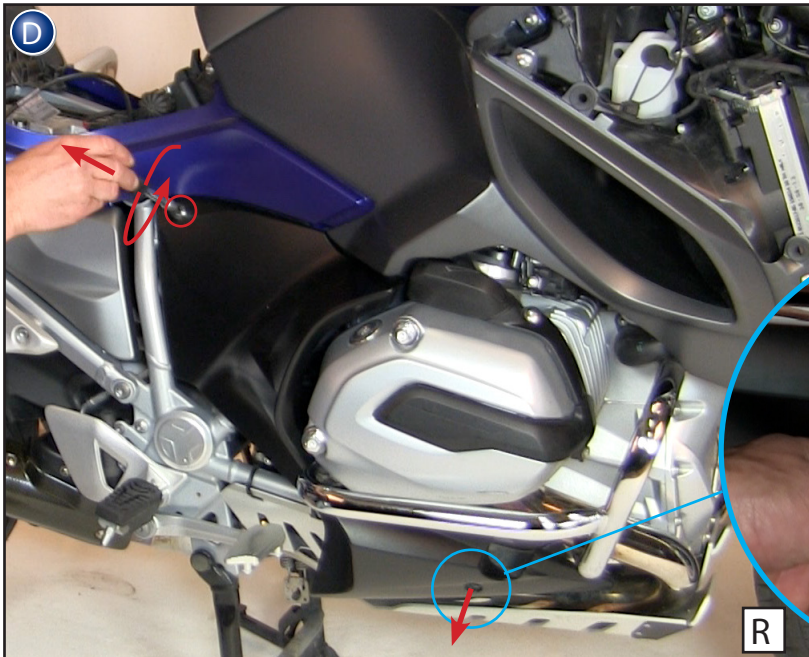

Luces auxiliares
BMW R 1200 RT/LC
Pieza 32890-30

FO!

Bei Arbeiten an der elektrischen Anlage grundsätzlich Batterie (Minuspole) abklemmen!

When working on the electric system always disconnect the battery (negative pole).

L left side = right side R

D=12/d=6,5/h=7mm

 Achtung:
Verlegevorschlag!

 Attention:
Installation proposal!