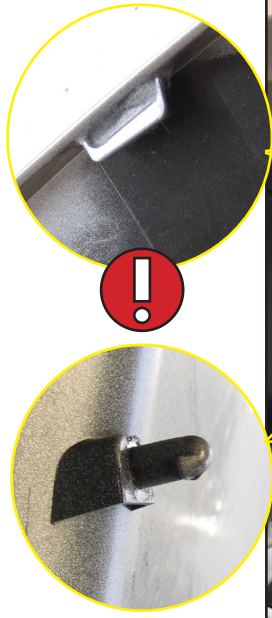

Luces auxiliares
BMW R 1200 RT/LC
Pieza 32890-30

FO!

Bei Arbeiten an der elektrischen Anlage grundsätzlich Batterie (Minuspole) abklemmen!

When working on the electric system always disconnect the battery (negative pole).

L left side = right side R

D=12/d=6,5/h=7mm

 Achtung:
Verlegevorschlag!

 Attention:
Installation proposal!