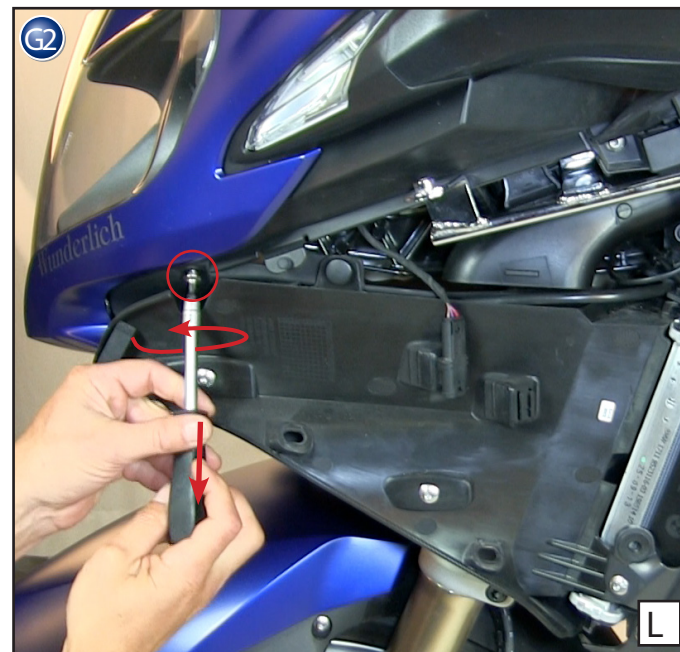

Luces auxiliares
BMW R 1200 RT/LC
Pieza 32890-30

FO!

Bei Arbeiten an der elektrischen Anlage grundsätzlich Batterie (Minuspole) abklemmen!

When working on the electric system always disconnect the battery (negative pole).

L left side = right side R

D=12/d=6,5/h=7mm

 Achtung:
Verlegevorschlag!

 Attention:
Installation proposal!