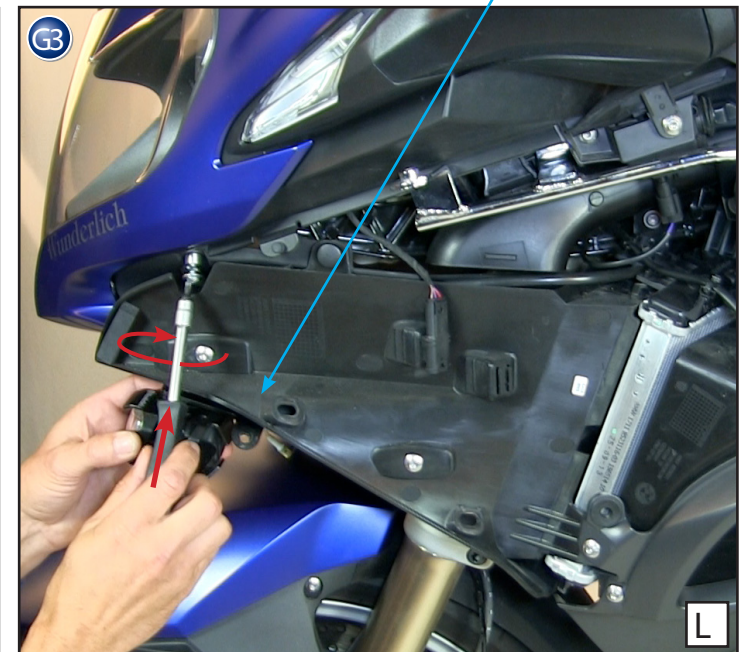

Luces auxiliares
BMW R 1200 RT/LC
Pieza 32890-30

FO!

Bei Arbeiten an der elektrischen Anlage grundsätzlich Batterie (Minuspole) abklemmen!

When working on the electric system always disconnect the battery (negative pole).

L left side = right side R

D=12/d=6,5/h=7mm

 Achtung:
Verlegevorschlag!

 Attention:
Installation proposal!