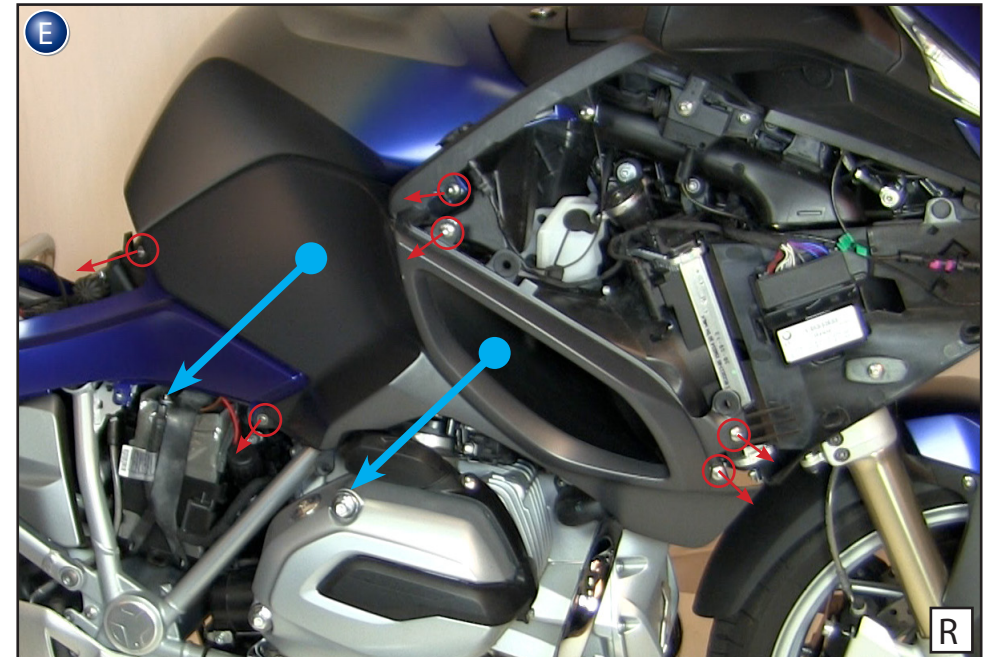

Luces auxiliares
BMW R 1200 RT/LC
Pieza 32890-30

FO!

Bei Arbeiten an der elektrischen Anlage grundsätzlich Batterie (Minuspole) abklemmen!

When working on the electric system always disconnect the battery (negative pole).

L left side = right side R

D=12/d=6,5/h=7mm

 Achtung:
Verlegevorschlag!

 Attention:
Installation proposal!