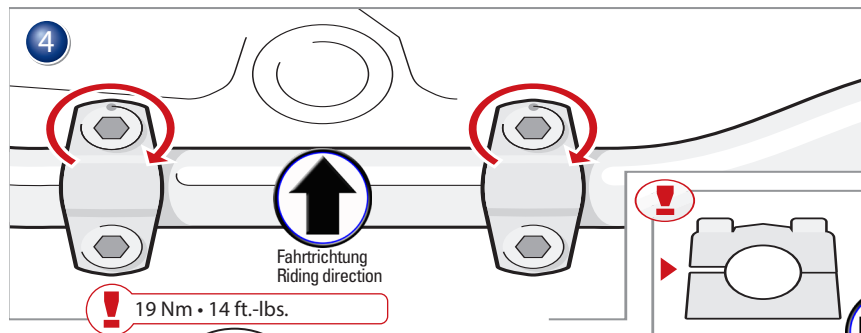

Anbauanleitung  
Fitting Instruction  
Istruzione  
Instructions  
Instrucciones

Lenkererhöhung  
Bestellnummer 41970-011

Handle Bar Riser  
Part Number 41970-011

Riser Manubrio  
Codice 41970-011

Rehausser de guidon  
Pièce 41970-011

Alza de manillar  
Pieza 41970-011

Copyright by Wunderlich®

**LEGENDE/KEY/FILE LEGENDE**

- |   |  |
|---|--|
| <b>Anbau Tipp</b><br>Fitting tip<br>Astuce de montage             | <b>Schraube</b><br>Screw<br>Vis                                  |
| <b>Achtung</b><br>Attention<br>Attention                          | <b>Schraubensicherung</b><br>Thread locking fluid<br>Freinfilets |
| <b>Vergößerung</b><br>Magnification<br>Grossissement              | <b>Drehmoment</b><br>Torque<br>Torque                            |
| <b>Montagepaste</b><br>Fitting lubricant<br>Lubrifiant de montage | <b>Reiniger</b><br>Cleaner<br>Nettoyant                          |