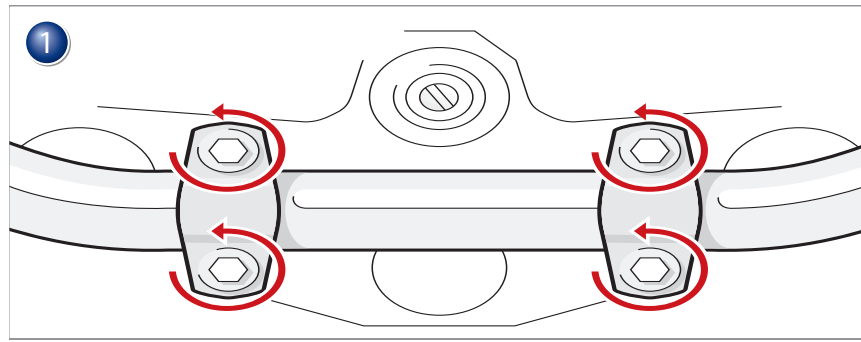

Anbauanleitung  
Fitting Instruction  
Istruzione  
Instructions  
Instrucciones

Lenkererhöhung  
Bestellnummer 41970-011

Handle Bar Riser  
Part Number 41970-011

Riser Manubrio  
Codice 41970-011

Rehausser de guidon  
Pièce 41970-011

Alza de manillar  
Pieza 41970-011

Copyright by Wunderlich®

**LEGENDE/KEY/FILE LEGENDE**

- |   |  |
|---|--|
| <b>Anbau Tipp</b><br>Fitting tip<br>Astuce de montage             | <b>Schraube</b><br>Screw<br>Vis                                  |
| <b>Achtung</b><br>Attention<br>Attention                          | <b>Schraubensicherung</b><br>Thread locking fluid<br>Freinfilets |
| <b>Vergößerung</b><br>Magnification<br>Grossissement              | <b>Drehmoment</b><br>Torque<br>Torque                            |
| <b>Montagepaste</b><br>Fitting lubricant<br>Lubrifiant de montage | <b>Reiniger</b><br>Cleaner<br>Nettoyant                          |