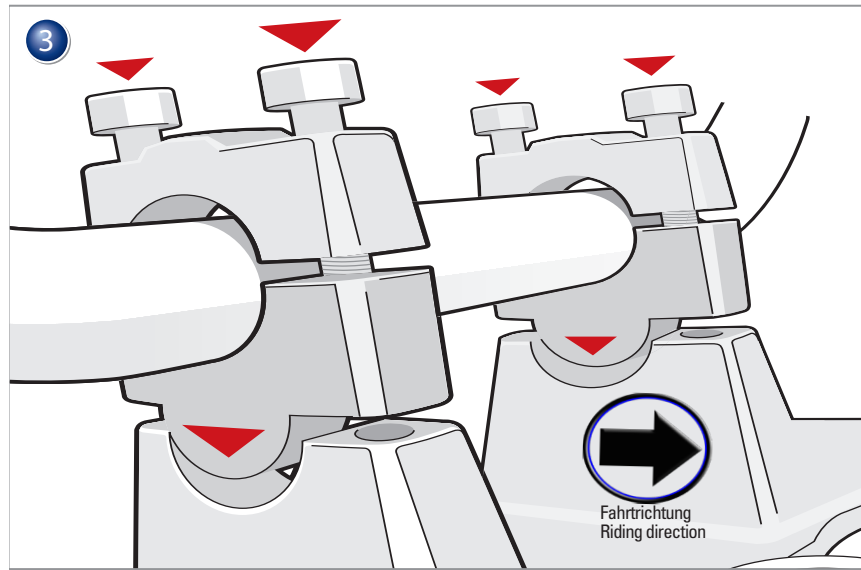

Anbauanleitung  
Fitting Instruction  
Istruzione  
Instructions  
Instrucciones

Lenkererhöhung  
Bestellnummer 41970-011

Handle Bar Riser  
Part Number 41970-011

Riser Manubrio  
Codice 41970-011

Rehausser de guidon  
Pièce 41970-011

Alza de manillar  
Pieza 41970-011

Copyright by Wunderlich®

**LEGENDE/KEY/FILE LEGENDE**

- |   |  |
|---|--|
| <b>Anbau Tipp</b><br>Fitting tip<br>Astuce de montage             | <b>Schraube</b><br>Screw<br>Vis                                  |
| <b>Achtung</b><br>Attention<br>Attention                          | <b>Schraubensicherung</b><br>Thread locking fluid<br>Freinfilets |
| <b>Vergößerung</b><br>Magnification<br>Grossissement              | <b>Drehmoment</b><br>Torque<br>Torque                            |
| <b>Montagepaste</b><br>Fitting lubricant<br>Lubrifiant de montage | <b>Reiniger</b><br>Cleaner<br>Nettoyant                          |