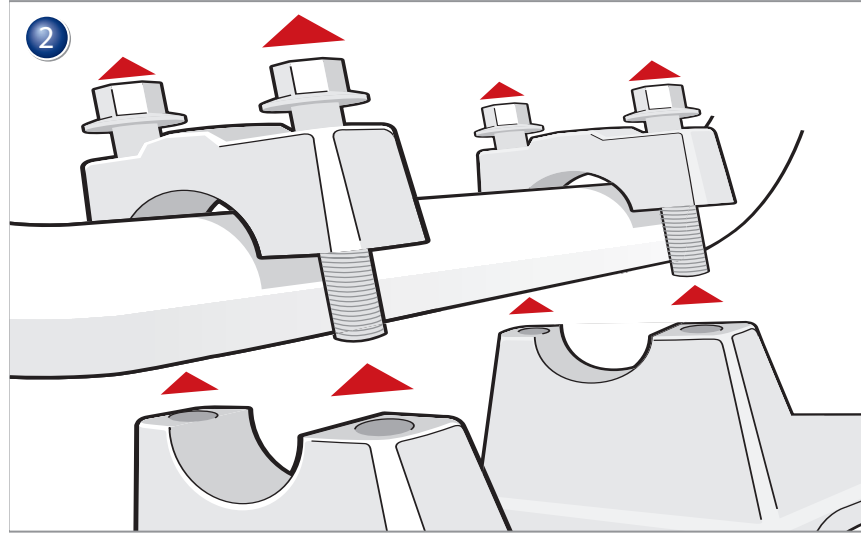

Anbauanleitung  
Fitting Instruction  
Istruzione  
Instructions  
Instrucciones

Lenkererhöhung  
Bestellnummer 41970-011

Handle Bar Riser  
Part Number 41970-011

Riser Manubrio  
Codice 41970-011

Rehausser de guidon  
Pièce 41970-011

Alza de manillar  
Pieza 41970-011

Copyright by Wunderlich®

**LEGENDE/KEY/FILE LEGENDE**

- |   |  |
|---|--|
| <b>Anbau Tipp</b><br>Fitting tip<br>Astuce de montage             | <b>Schraube</b><br>Screw<br>Vis                                  |
| <b>Achtung</b><br>Attention<br>Attention                          | <b>Schraubensicherung</b><br>Thread locking fluid<br>Freinfilets |
| <b>Vergößerung</b><br>Magnification<br>Grossissement              | <b>Drehmoment</b><br>Torque<br>Torque                            |
| <b>Montagepaste</b><br>Fitting lubricant<br>Lubrifiant de montage | <b>Reiniger</b><br>Cleaner<br>Nettoyant                          |