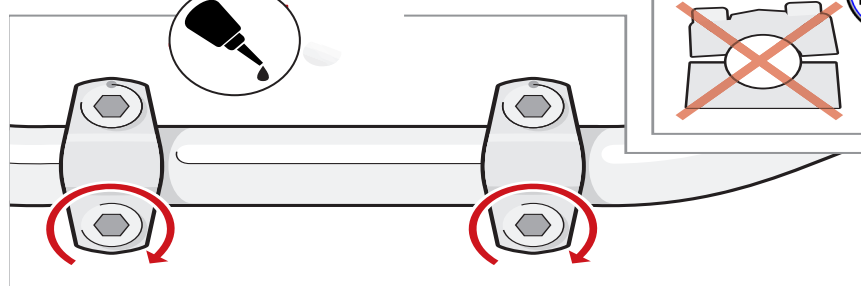

Anbauanleitung  
Fitting Instruction  
Istruzione  
Instructions  
Instrucciones

Lenkererhöhung  
Bestellnummer 41970-011

Handle Bar Riser  
Part Number 41970-011

Riser Manubrio  
Codice 41970-011

Rehausser de guidon  
Pièce 41970-011

Alza de manillar  
Pieza 41970-011

Copyright by Wunderlich®

**LEGENDE/KEY/FILE LEGENDE**

- |   |  |
|---|--|
| <b>Anbau Tipp</b><br>Fitting tip<br>Astuce de montage             | <b>Schraube</b><br>Screw<br>Vis                                  |
| <b>Achtung</b><br>Attention<br>Attention                          | <b>Schraubensicherung</b><br>Thread locking fluid<br>Freinfilets |
| <b>Vergößerung</b><br>Magnification<br>Grossissement              | <b>Drehmoment</b><br>Torque<br>Torque                            |
| <b>Montagepaste</b><br>Fitting lubricant<br>Lubrifiant de montage | <b>Reiniger</b><br>Cleaner<br>Nettoyant                          |