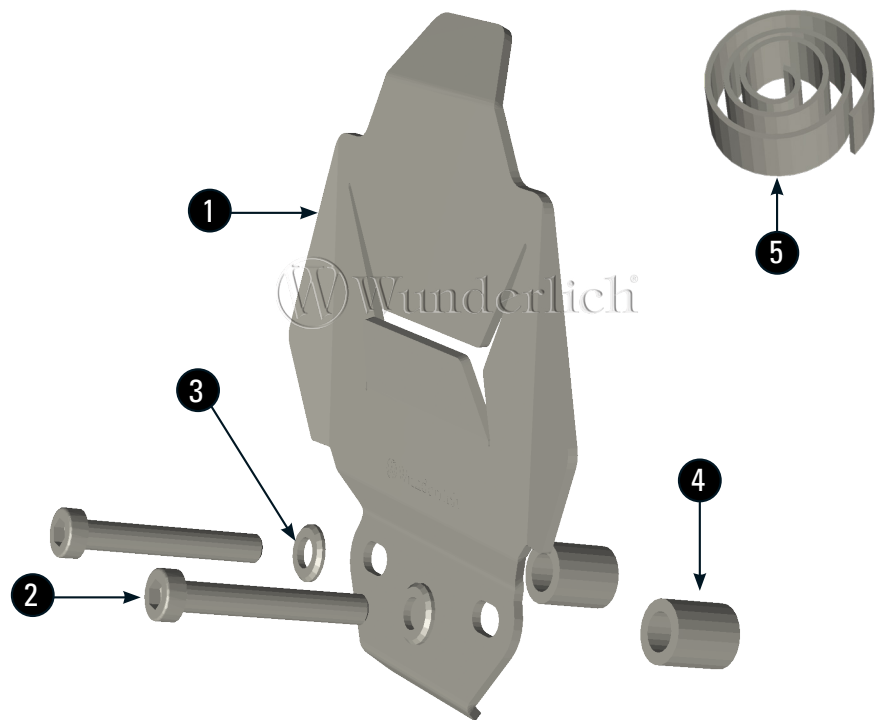

# MOTERGEHÄUSESCHUTZ

*Engine Protection Plate | Protector de motor | Protection pour moteur | Protezione carter motore*

Art.-Nr: 42770-XXX

LEGENDE / KEY

Anbau Tipp  
Fitting tip

Schraube  
Screw

Achtung  
Attention

Schraubensicherung  
Thread locking fluid

Vergrößerung  
Magnification

Drehmoment  
Torque

#	BEZEICHNUNG	MENGE
1	Motorgehäuseschutz	1
2	Zylinderschraube M6x40 (12Nm)	2
3	Unterlegscheibe M6	2
4	Hülse	2
5	Moosgummi	1