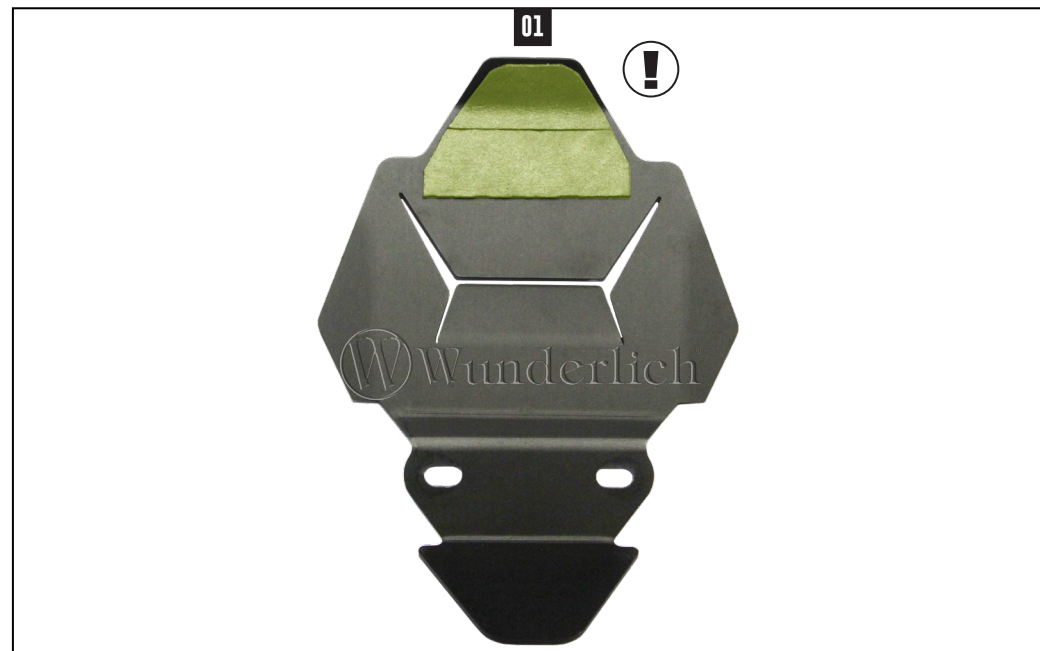

# MOTERGEHÄUSESCHUTZ

*Engine Protection Plate | Protector de motor | Protection pour moteur | Protezione carter motore*

Art.-Nr: 42770-XXX

LEGENDE / KEY

Anbau Tipp  
Fitting tip

Schraube  
Screw

Achtung  
Attention

Schraubensicherung  
Thread locking fluid

Vergrößerung  
Magnification

Drehmoment  
Torque

#	BEZEICHNUNG	MENGE
1	Motorgehäuseschutz	1
2	Zylinderschraube M6x40 (12Nm)	2
3	Unterlegscheibe M6	2
4	Hülse	2
5	Moosgummi	1